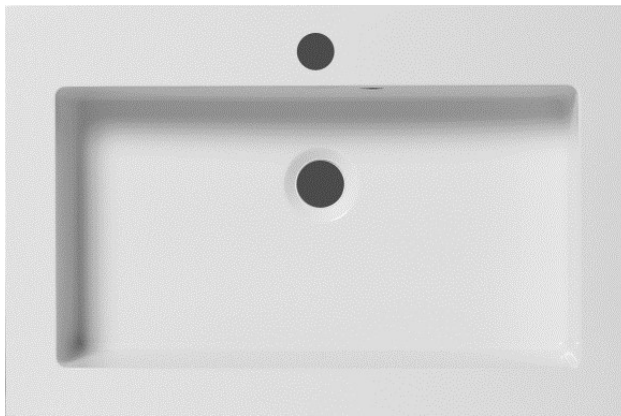

LINEA SILVER

45

FOTO LAVABO EN OVERLOOP

KUNSTMARMER | MARBRE DE SYNTHÈSE

TEKENING