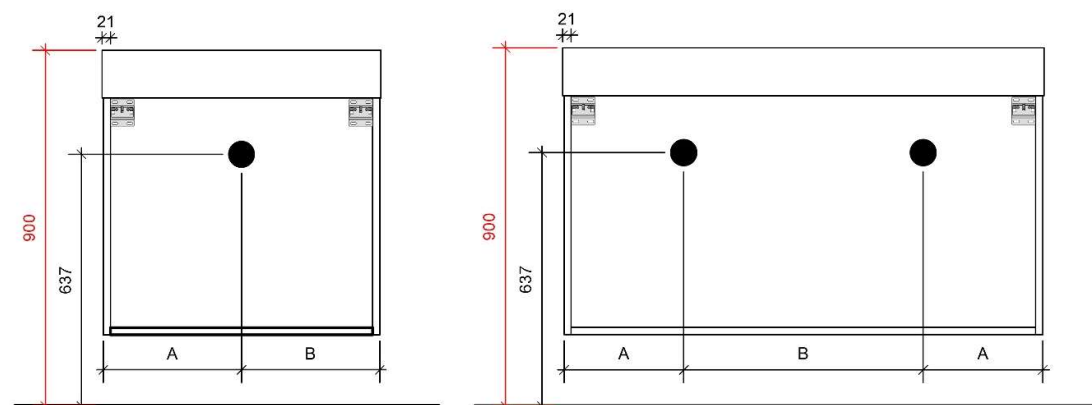

# SATURN MOON op maat

45

FOTO LAVABO EN OVERLOOP

HPL

TEKENING

AANSLUITINGEN EN VOORZIENINGEN VOOR ONDERKASTEN

Breedtematen

A= /