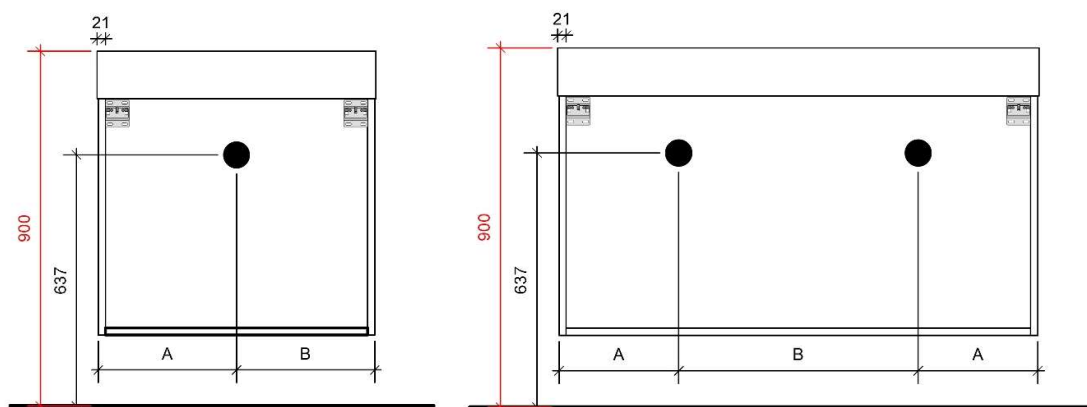

AANSLUITINGEN EN VOORZIENINGEN VOOR ONDERKASTEN