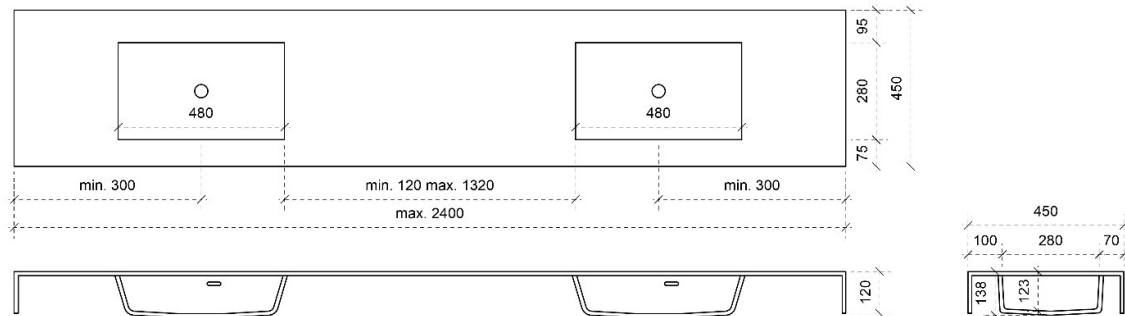

# SATURN MOON op maat

45

FOTO LAVABO EN OVERLOOP

HPL

TEKENING

AANSLUITINGEN EN VOORZIENINGEN VOOR ONDERKASTEN

Breedtematen

A= /