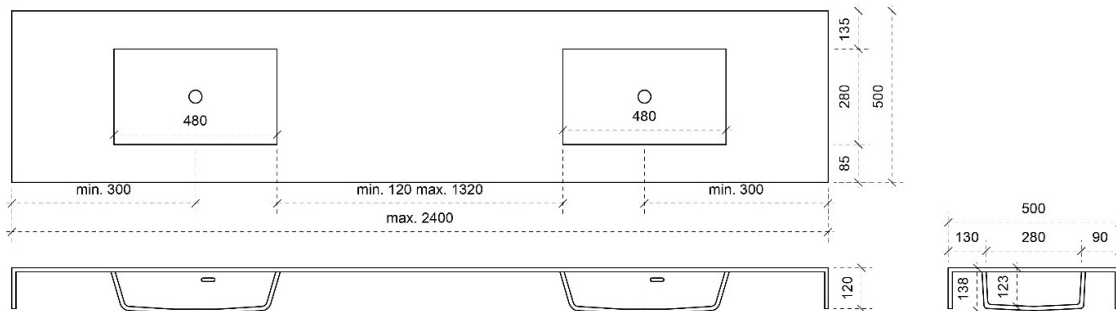

TEKENING

AANSLUITINGEN EN VOORZIENINGEN VOOR ONDERKASTEN

Breedtematen

A= /

B= /