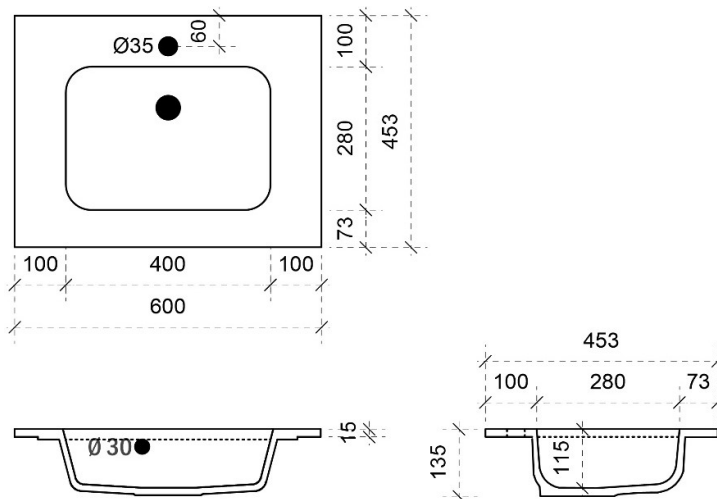

FOTO LAVABO EN OVERLOOP

KUNSTMARMER | MARBRE DE SYNTHÈSE

TEKENING

AANSLUITINGEN EN VOORZIENINGEN VOOR ONDERKASTEN

Breedtematen

A= 250mm

B= 250mm

FOTO LAVABO EN OVERLOOP

KUNSTMARMER | MARBRE DE SYNTHÈSE

TEKENING

AANSLUITINGEN EN VOORZIENINGEN VOOR ONDERKASTEN

Breedtematen

A= 300mm

B= 300mm

# MAXX 80CM

45

FOTO LAVABO EN OVERLOOP

KUNSTMARMER | MARBRE DE SYNTHÈSE

TEKENING

AANSLUITINGEN EN VOORZIENINGEN VOOR ONDERKASTEN

Breedtematen  
A= 400mm  
B= 400mm

# MAXX 120CM

45

FOTO LAVABO EN OVERLOOP

KUNSTMARMER | MARBRE DE SYNTHÈSE

TEKENING

AANSLUITINGEN EN VOORZIENINGEN VOOR ONDERKASTEN

Breedtematen  
A= 300mm  
B= 600mm