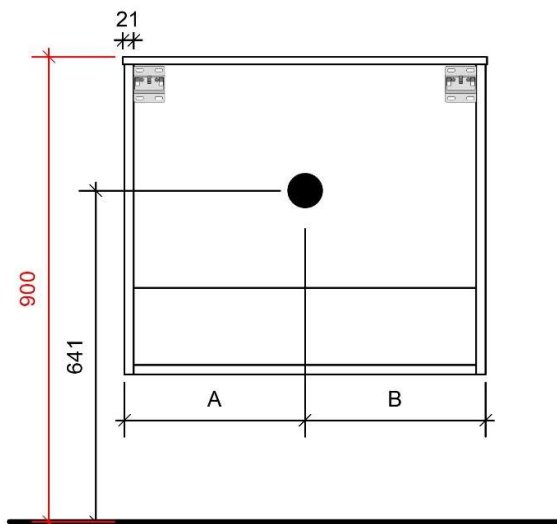

KUNSTMARMER | MARBRE DE SYNTHÈSE

TEKENING

AANSLUITINGEN EN VOORZIENINGEN VOOR ONDERKASTEN

Breedtematen

A= 300mm

B= 300mm

# MAXX 80CM

45

FOTO LAVABO EN OVERLOOP

KUNSTMARMER | MARBRE DE SYNTHÈSE

TEKENING

AANSLUITINGEN EN VOORZIENINGEN VOOR ONDERKASTEN

Breedtematen  
A= 400mm  
B= 400mm

# MAXX 120CM

45

FOTO LAVABO EN OVERLOOP

KUNSTMARMER | MARBRE DE SYNTHÈSE

TEKENING

AANSLUITINGEN EN VOORZIENINGEN VOOR ONDERKASTEN

Breedtematen  
A= 300mm  
B= 600mm