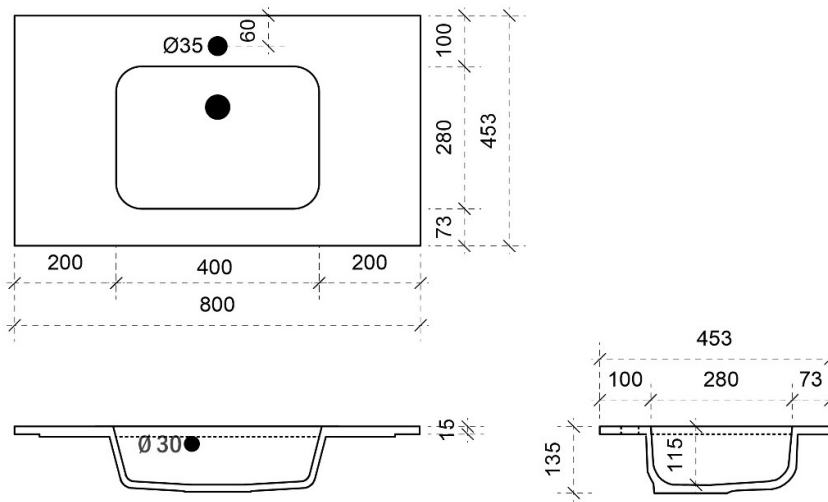

KUNSTMARMER | MARBRE DE SYNTHÈSE

TEKENING

AANSLUITINGEN EN VOORZIENINGEN VOOR ONDERKASTEN

Breedtematen

A= 300mm

B= 300mm

# MAXX 80CM

45

FOTO LAVABO EN OVERLOOP

KUNSTMARMER | MARBRE DE SYNTHÈSE

TEKENING

AANSLUITINGEN EN VOORZIENINGEN VOOR ONDERKASTEN

Breedtematen  
A= 400mm  
B= 400mm

# MAXX 120CM

45

FOTO LAVABO EN OVERLOOP

KUNSTMARMER | MARBRE DE SYNTHÈSE

TEKENING

AANSLUITINGEN EN VOORZIENINGEN VOOR ONDERKASTEN

Breedtematen  
A= 300mm  
B= 600mm