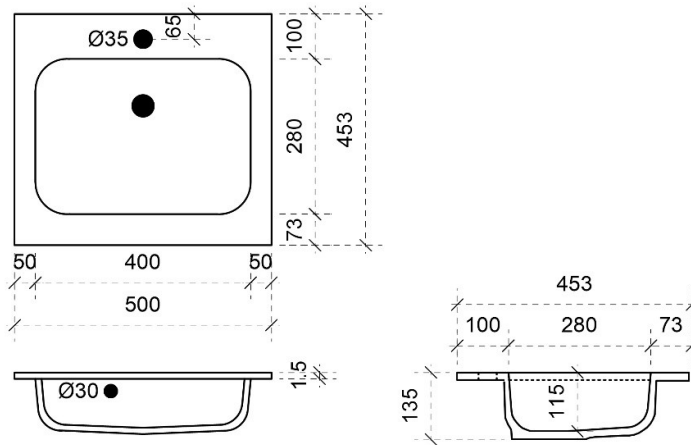

FOTO LAVABO EN OVERLOOP

KUNSTMARMER | MARBRE DE SYNTHÈSE

TEKENING

AANSLUITINGEN EN VOORZIENINGEN VOOR ONDERKASTEN

Breedtematen

A= 250mm

B= 250mm

FOTO LAVABO EN OVERLOOP

KUNSTMARMER | MARBRE DE SYNTHÈSE

TEKENING

AANSLUITINGEN EN VOORZIENINGEN VOOR ONDERKASTEN

Breedtematen

A= 300mm

B= 300mm

# MAXX 80CM

45

FOTO LAVABO EN OVERLOOP

KUNSTMARMER | MARBRE DE SYNTHÈSE

TEKENING

AANSLUITINGEN EN VOORZIENINGEN VOOR ONDERKASTEN

Breedtematen  
A= 400mm  
B= 400mm

# MAXX 120CM

45

FOTO LAVABO EN OVERLOOP

KUNSTMARMER | MARBRE DE SYNTHÈSE

TEKENING

AANSLUITINGEN EN VOORZIENINGEN VOOR ONDERKASTEN

Breedtematen  
A= 300mm  
B= 600mm