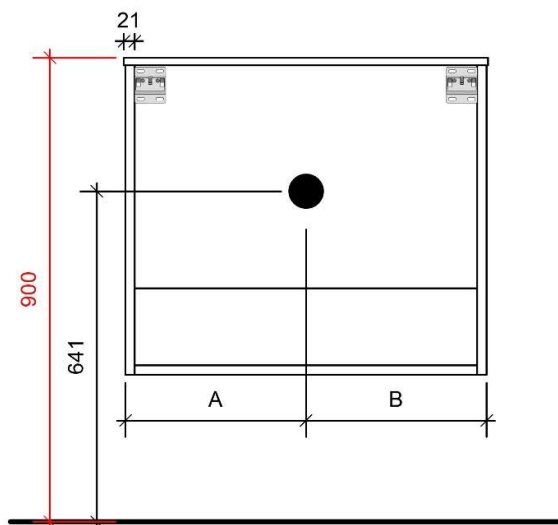

FOTO LAVABO EN OVERLOOP

KUNSTMARMER | MARBRE DE SYNTHÈSE

TEKENING

AANSLUITINGEN EN VOORZIENINGEN VOOR ONDERKASTEN

Breedtematen

A= 250mm

B= 250mm

FOTO LAVABO EN OVERLOOP

KUNSTMARMER | MARBRE DE SYNTHÈSE

TEKENING

AANSLUITINGEN EN VOORZIENINGEN VOOR ONDERKASTEN

Breedtematen

A= 300mm

B= 300mm

# MAXX 80CM

45

FOTO LAVABO EN OVERLOOP

KUNSTMARMER | MARBRE DE SYNTHÈSE

TEKENING

AANSLUITINGEN EN VOORZIENINGEN VOOR ONDERKASTEN

Breedtematen  
A= 400mm  
B= 400mm

# MAXX 120CM

45

FOTO LAVABO EN OVERLOOP

KUNSTMARMER | MARBRE DE SYNTHÈSE

TEKENING

AANSLUITINGEN EN VOORZIENINGEN VOOR ONDERKASTEN

Breedtematen  
A= 300mm  
B= 600mm