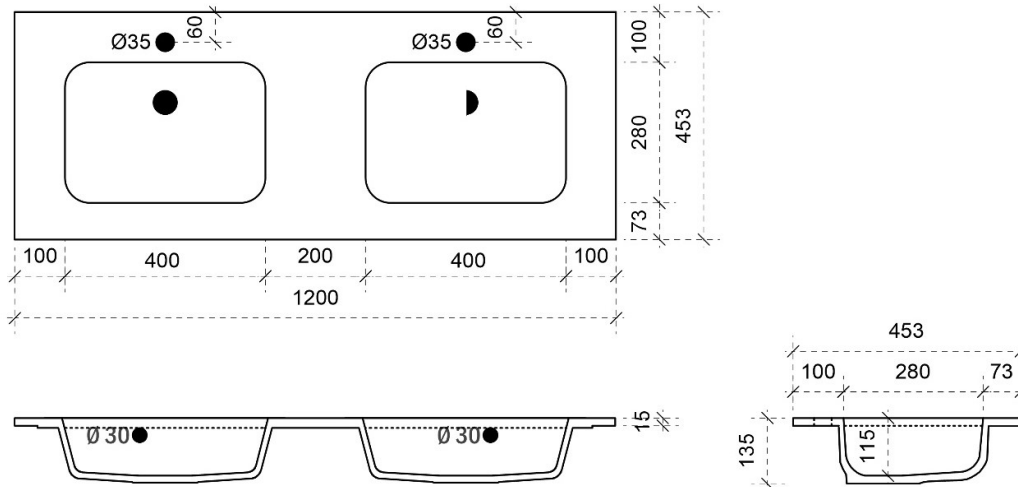

KUNSTMARMER | MARBRE DE SYNTHÈSE

TEKENING

AANSLUITINGEN EN VOORZIENINGEN VOOR ONDERKASTEN

Breedtematen

A= 300mm

B= 300mm

# MAXX 80CM

45

FOTO LAVABO EN OVERLOOP

KUNSTMARMER | MARBRE DE SYNTHÈSE

TEKENING

AANSLUITINGEN EN VOORZIENINGEN VOOR ONDERKASTEN

Breedtematen  
A= 400mm  
B= 400mm

# MAXX 120CM

45

FOTO LAVABO EN OVERLOOP

KUNSTMARMER | MARBRE DE SYNTHÈSE

TEKENING

AANSLUITINGEN EN VOORZIENINGEN VOOR ONDERKASTEN

Breedtematen  
A= 300mm  
B= 600mm