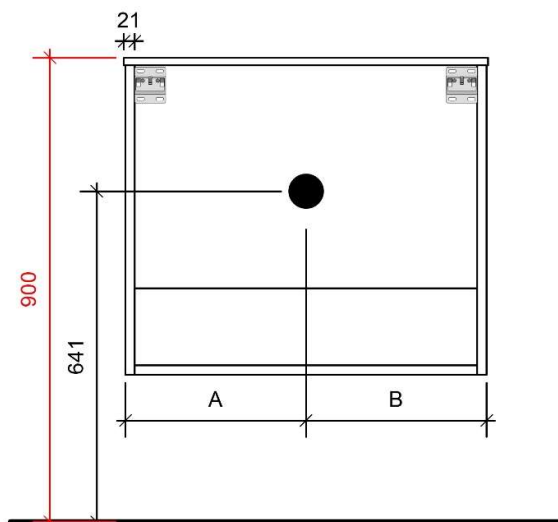

FOTO LAVABO EN OVERLOOP

KUNSTMARMER | MARBRE DE SYNTHÈSE

TEKENING

AANSLUITINGEN EN VOORZIENINGEN VOOR ONDERKASTEN

Breedtematen

A= 250mm

B= 250mm

FOTO LAVABO EN OVERLOOP

KUNSTMARMER | MARBRE DE SYNTHÈSE

TEKENING

AANSLUITINGEN EN VOORZIENINGEN VOOR ONDERKASTEN

Breedtematen

A= 300mm

B= 300mm

# MAXX 80CM

45

FOTO LAVABO EN OVERLOOP

KUNSTMARMER | MARBRE DE SYNTHÈSE

TEKENING

AANSLUITINGEN EN VOORZIENINGEN VOOR ONDERKASTEN

Breedtematen  
A= 400mm  
B= 400mm

# MAXX 120CM

45

FOTO LAVABO EN OVERLOOP

KUNSTMARMER | MARBRE DE SYNTHÈSE

TEKENING

AANSLUITINGEN EN VOORZIENINGEN VOOR ONDERKASTEN

Breedtematen  
A= 300mm  
B= 600mm