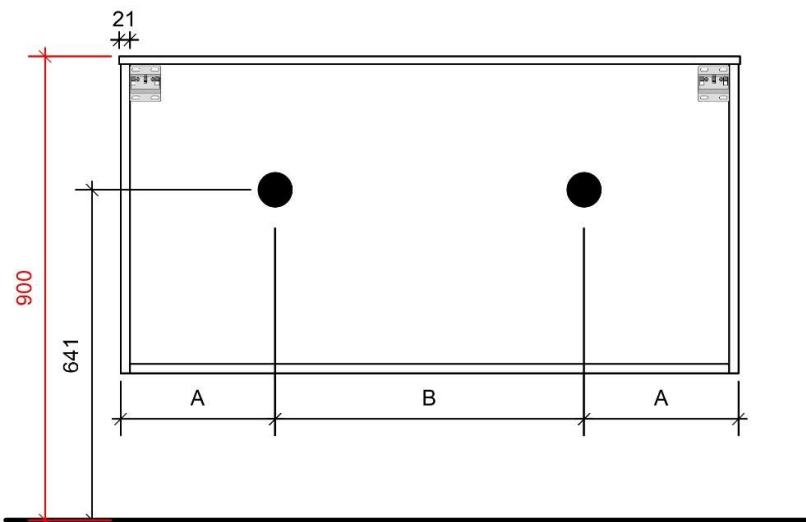

KUNSTMARMER | MARBRE DE SYNTHÈSE

TEKENING

AANSLUITINGEN EN VOORZIENINGEN VOOR ONDERKASTEN

Breedtematen

A= 300mm

B= 300mm

# MAXX 80CM

45

FOTO LAVABO EN OVERLOOP

KUNSTMARMER | MARBRE DE SYNTHÈSE

TEKENING

AANSLUITINGEN EN VOORZIENINGEN VOOR ONDERKASTEN

Breedtematen  
A= 400mm  
B= 400mm

# MAXX 120CM

45

FOTO LAVABO EN OVERLOOP

KUNSTMARMER | MARBRE DE SYNTHÈSE

TEKENING

AANSLUITINGEN EN VOORZIENINGEN VOOR ONDERKASTEN

Breedtematen  
A= 300mm  
B= 600mm