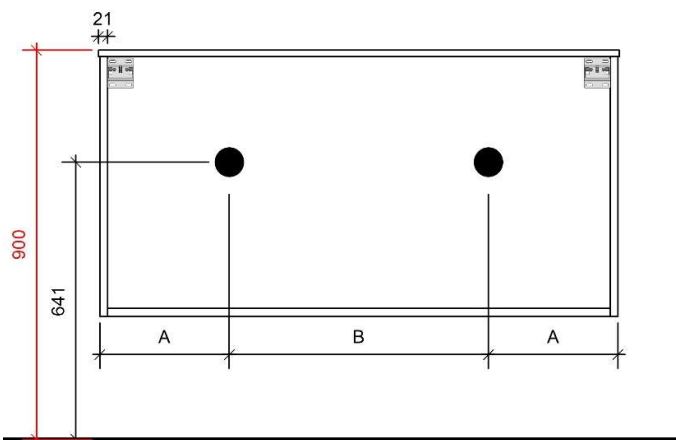

# FLASH 60CM

45

FOTO LAVABO EN OVERLOOP

KUNSTMARMER | MARBRE DE SYNTHÈSE

TEKENING

AANSLUITINGEN EN VOORZIENINGEN VOOR ONDERKASTEN

Breedtematen  
A= 300mm  
B= 300mm

# FLASH 80CM

45

FOTO LAVABO EN OVERLOOP

KUNSTMARMER | MARBRE DE SYNTHÈSE

TEKENING

AANSLUITINGEN EN VOORZIENINGEN VOOR ONDERKASTEN

Breedtematen  
A= 400mm  
B= 400mm

# FLASH 120CM

45

FOTO LAVABO EN OVERLOOP

KUNSTMARMER | MARBRE DE SYNTHÈSE

TEKENING

AANSLUITINGEN EN VOORZIENINGEN VOOR ONDERKASTEN

Breedtematen  
A= 300mm  
B= 600mm

# FLASH 140CM

45

FOTO LAVABO EN OVERLOOP

KUNSTMARMER | MARBRE DE SYNTHÈSE

TEKENING

AANSLUITINGEN EN VOORZIENINGEN VOOR ONDERKASTEN

Breedtematen  
A= 350mm  
B= 700mm