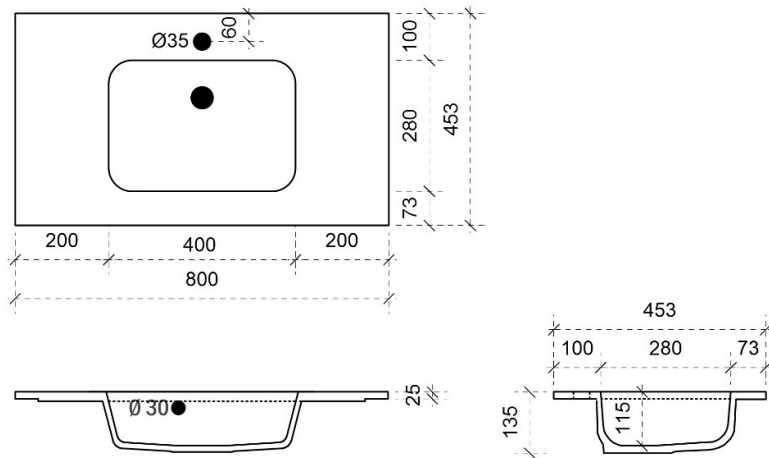

# FLASH 60CM

45

FOTO LAVABO EN OVERLOOP

KUNSTMARMER | MARBRE DE SYNTHÈSE

TEKENING

AANSLUITINGEN EN VOORZIENINGEN VOOR ONDERKASTEN

Breedtematen  
A= 300mm  
B= 300mm

# FLASH 80CM

45

FOTO LAVABO EN OVERLOOP

KUNSTMARMER | MARBRE DE SYNTHÈSE

TEKENING

AANSLUITINGEN EN VOORZIENINGEN VOOR ONDERKASTEN

Breedtematen  
A= 400mm  
B= 400mm

# FLASH 120CM

45

FOTO LAVABO EN OVERLOOP

KUNSTMARMER | MARBRE DE SYNTHÈSE

TEKENING

AANSLUITINGEN EN VOORZIENINGEN VOOR ONDERKASTEN

Breedtematen  
A= 300mm  
B= 600mm

# FLASH 140CM

45

FOTO LAVABO EN OVERLOOP

KUNSTMARMER | MARBRE DE SYNTHÈSE

TEKENING

AANSLUITINGEN EN VOORZIENINGEN VOOR ONDERKASTEN

Breedtematen  
A= 350mm  
B= 700mm