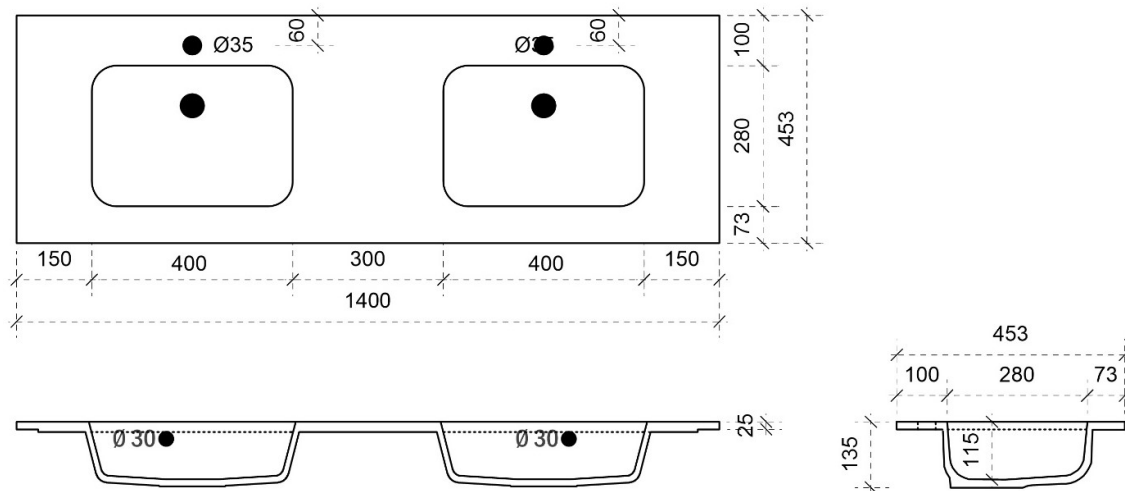

# FLASH 120CM

45

FOTO LAVABO EN OVERLOOP

KUNSTMARMER | MARBRE DE SYNTHÈSE

TEKENING

AANSLUITINGEN EN VOORZIENINGEN VOOR ONDERKASTEN

Breedtematen  
A= 300mm  
B= 600mm

# FLASH 140CM

45

FOTO LAVABO EN OVERLOOP

KUNSTMARMER | MARBRE DE SYNTHÈSE

TEKENING

AANSLUITINGEN EN VOORZIENINGEN VOOR ONDERKASTEN

Breedtematen  
A= 350mm  
B= 700mm