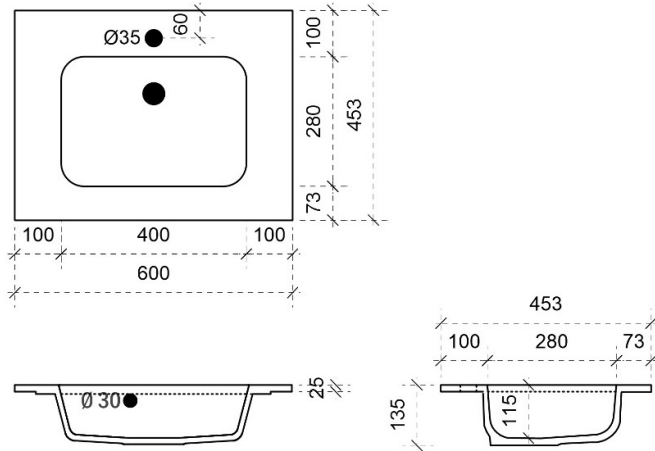

# FLASH 60CM

45

FOTO LAVABO EN OVERLOOP

KUNSTMARMER | MARBRE DE SYNTHÈSE

TEKENING

AANSLUITINGEN EN VOORZIENINGEN VOOR ONDERKASTEN

Breedtematen  
A= 300mm  
B= 300mm

# FLASH 80CM

45

FOTO LAVABO EN OVERLOOP

KUNSTMARMER | MARBRE DE SYNTHÈSE

TEKENING

AANSLUITINGEN EN VOORZIENINGEN VOOR ONDERKASTEN

Breedtematen  
A= 400mm  
B= 400mm

# FLASH 120CM

45

FOTO LAVABO EN OVERLOOP

KUNSTMARMER | MARBRE DE SYNTHÈSE

TEKENING

AANSLUITINGEN EN VOORZIENINGEN VOOR ONDERKASTEN

Breedtematen  
A= 300mm  
B= 600mm

# FLASH 140CM

45

FOTO LAVABO EN OVERLOOP

KUNSTMARMER | MARBRE DE SYNTHÈSE

TEKENING

AANSLUITINGEN EN VOORZIENINGEN VOOR ONDERKASTEN

Breedtematen  
A= 350mm  
B= 700mm