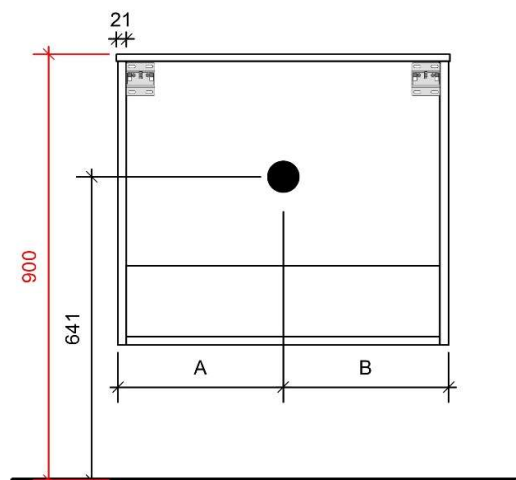

# FLASH 60CM

45

FOTO LAVABO EN OVERLOOP

KUNSTMARMER | MARBRE DE SYNTHÈSE

TEKENING

AANSLUITINGEN EN VOORZIENINGEN VOOR ONDERKASTEN

Breedtematen  
A= 300mm  
B= 300mm

# FLASH 80CM

45

FOTO LAVABO EN OVERLOOP

KUNSTMARMER | MARBRE DE SYNTHÈSE

TEKENING

AANSLUITINGEN EN VOORZIENINGEN VOOR ONDERKASTEN

Breedtematen  
A= 400mm  
B= 400mm

# FLASH 120CM

45

FOTO LAVABO EN OVERLOOP

KUNSTMARMER | MARBRE DE SYNTHÈSE

TEKENING

AANSLUITINGEN EN VOORZIENINGEN VOOR ONDERKASTEN

Breedtematen  
A= 300mm  
B= 600mm

# FLASH 140CM

45

FOTO LAVABO EN OVERLOOP

KUNSTMARMER | MARBRE DE SYNTHÈSE

TEKENING

AANSLUITINGEN EN VOORZIENINGEN VOOR ONDERKASTEN

Breedtematen  
A= 350mm  
B= 700mm