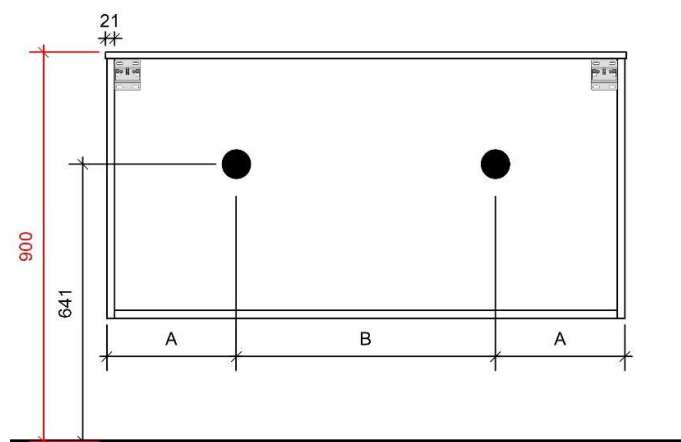

# FLASH 120CM

45

FOTO LAVABO EN OVERLOOP

KUNSTMARMER | MARBRE DE SYNTHÈSE

TEKENING

AANSLUITINGEN EN VOORZIENINGEN VOOR ONDERKASTEN

Breedtematen  
A= 300mm  
B= 600mm

# FLASH 140CM

45

FOTO LAVABO EN OVERLOOP

KUNSTMARMER | MARBRE DE SYNTHÈSE

TEKENING

AANSLUITINGEN EN VOORZIENINGEN VOOR ONDERKASTEN

Breedtematen  
A= 350mm  
B= 700mm