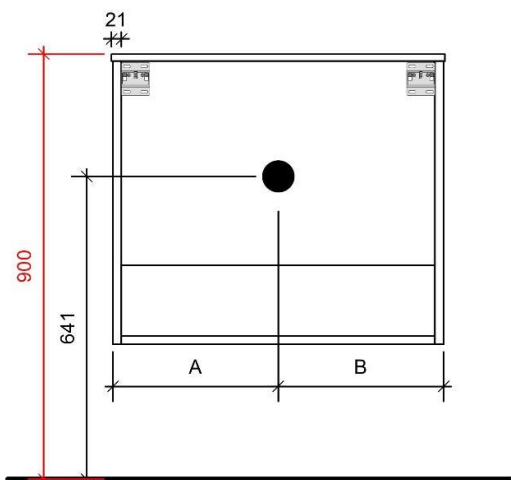

# FLASH 60CM

45

FOTO LAVABO EN OVERLOOP

KUNSTMARMER | MARBRE DE SYNTHÈSE

TEKENING

AANSLUITINGEN EN VOORZIENINGEN VOOR ONDERKASTEN

Breedtematen  
A= 300mm  
B= 300mm

# FLASH 80CM

45

FOTO LAVABO EN OVERLOOP

KUNSTMARMER | MARBRE DE SYNTHÈSE

TEKENING

AANSLUITINGEN EN VOORZIENINGEN VOOR ONDERKASTEN

Breedtematen  
A= 400mm  
B= 400mm

# FLASH 120CM

45

FOTO LAVABO EN OVERLOOP

KUNSTMARMER | MARBRE DE SYNTHÈSE

TEKENING

AANSLUITINGEN EN VOORZIENINGEN VOOR ONDERKASTEN

Breedtematen  
A= 300mm  
B= 600mm

# FLASH 140CM

45

FOTO LAVABO EN OVERLOOP

KUNSTMARMER | MARBRE DE SYNTHÈSE

TEKENING

AANSLUITINGEN EN VOORZIENINGEN VOOR ONDERKASTEN

Breedtematen  
A= 350mm  
B= 700mm