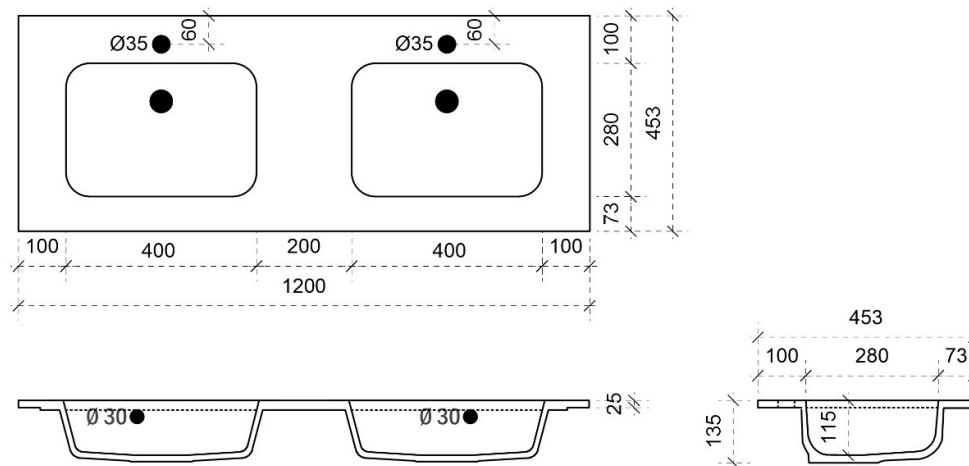

# FLASH 80CM

45

FOTO LAVABO EN OVERLOOP

KUNSTMARMER | MARBRE DE SYNTHÈSE

TEKENING

AANSLUITINGEN EN VOORZIENINGEN VOOR ONDERKASTEN

Breedtematen  
A= 400mm  
B= 400mm

# FLASH 120CM

45

FOTO LAVABO EN OVERLOOP

KUNSTMARMER | MARBRE DE SYNTHÈSE

TEKENING

AANSLUITINGEN EN VOORZIENINGEN VOOR ONDERKASTEN

Breedtematen  
A= 300mm  
B= 600mm

# FLASH 140CM

45

FOTO LAVABO EN OVERLOOP

KUNSTMARMER | MARBRE DE SYNTHÈSE

TEKENING

AANSLUITINGEN EN VOORZIENINGEN VOOR ONDERKASTEN

Breedtematen  
A= 350mm  
B= 700mm