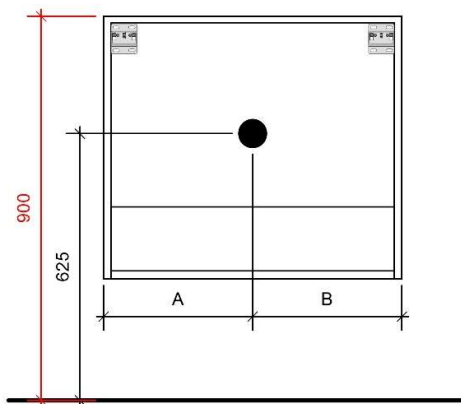

TEKENING

AANSLUITINGEN EN VOORZIENINGEN VOOR ONDERKASTEN

Breedtematen  
**A= 360mm**  
**B= 360mm**

TEKENING

AANSLUITINGEN EN VOORZIENINGEN VOOR ONDERKASTEN

Breedtematen  
A= 460mm  
B= 460mm

TEKENING

AANSLUITINGEN EN VOORZIENINGEN VOOR ONDERKASTEN

Breedtematen  
**A= 610mm**  
**B= 610mm**

TEKENING

AANSLUITINGEN EN VOORZIENINGEN VOOR ONDERKASTEN

Breedtematen  
 A= 360mm  
 B= 500mm

TEKENING

AANSLUITINGEN EN VOORZIENINGEN VOOR ONDERKASTEN

Breedtematen  
 A= 360mm  
 B= 700mm