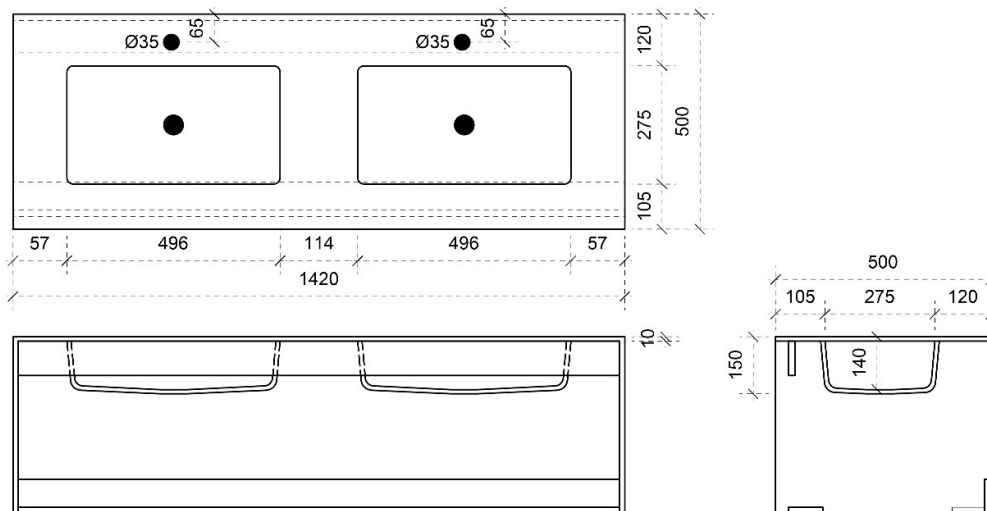

TEKENING

AANSLUITINGEN EN VOORZIENINGEN VOOR ONDERKASTEN

Breedtematen  
**A= 360mm**  
**B= 360mm**

TEKENING

AANSLUITINGEN EN VOORZIENINGEN VOOR ONDERKASTEN

Breedtematen  
A= 460mm  
B= 460mm

TEKENING

AANSLUITINGEN EN VOORZIENINGEN VOOR ONDERKASTEN

Breedtematen  
**A= 610mm**  
**B= 610mm**

TEKENING

AANSLUITINGEN EN VOORZIENINGEN VOOR ONDERKASTEN

Breedtematen  
 A= 360mm  
 B= 500mm

TEKENING

AANSLUITINGEN EN VOORZIENINGEN VOOR ONDERKASTEN

Breedtematen  
 A= 360mm  
 B= 700mm