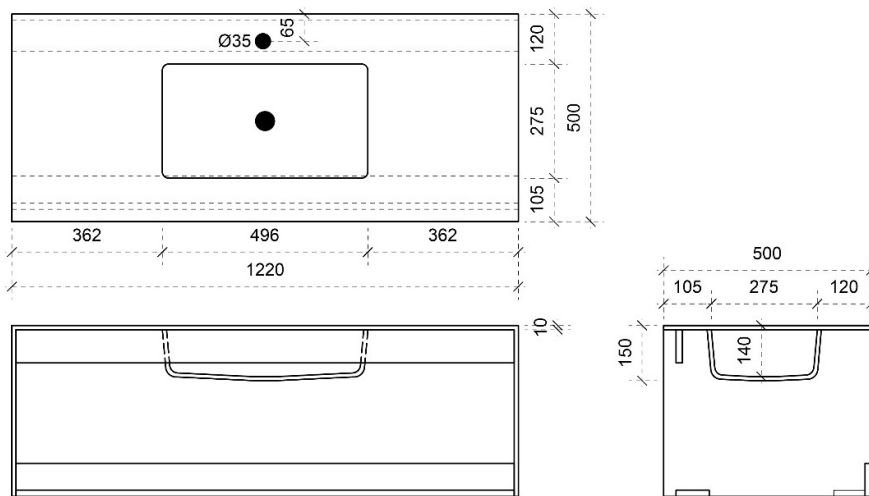

TEKENING

AANSLUITINGEN EN VOORZIENINGEN VOOR ONDERKASTEN

Breedtematen  
**A= 360mm**  
**B= 360mm**

TEKENING

AANSLUITINGEN EN VOORZIENINGEN VOOR ONDERKASTEN

Breedtematen  
A= 460mm  
B= 460mm

TEKENING

AANSLUITINGEN EN VOORZIENINGEN VOOR ONDERKASTEN

Breedtematen  
**A= 610mm**  
**B= 610mm**

TEKENING

AANSLUITINGEN EN VOORZIENINGEN VOOR ONDERKASTEN

Breedtematen  
 A= 360mm  
 B= 500mm

TEKENING

AANSLUITINGEN EN VOORZIENINGEN VOOR ONDERKASTEN

Breedtematen  
 A= 360mm  
 B= 700mm