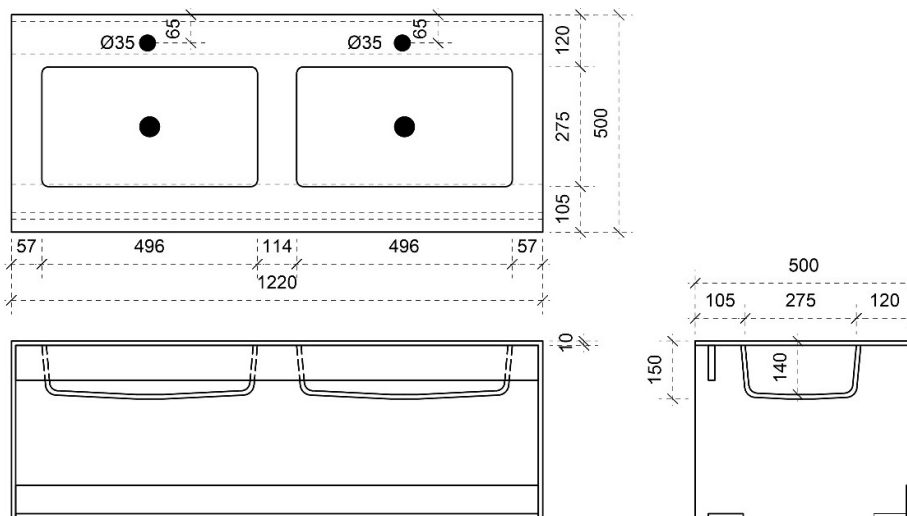

TEKENING

AANSLUITINGEN EN VOORZIENINGEN VOOR ONDERKASTEN

Breedtematen  
**A= 360mm**  
**B= 360mm**

TEKENING

AANSLUITINGEN EN VOORZIENINGEN VOOR ONDERKASTEN

Breedtematen  
A= 460mm  
B= 460mm

TEKENING

AANSLUITINGEN EN VOORZIENINGEN VOOR ONDERKASTEN

Breedtematen  
**A= 610mm**  
**B= 610mm**

TEKENING

AANSLUITINGEN EN VOORZIENINGEN VOOR ONDERKASTEN

Breedtematen  
 A= 360mm  
 B= 500mm

TEKENING

AANSLUITINGEN EN VOORZIENINGEN VOOR ONDERKASTEN

Breedtematen  
 A= 360mm  
 B= 700mm