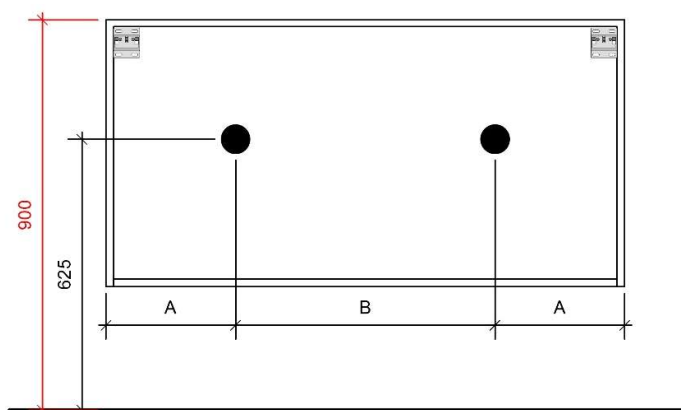

TEKENING

AANSLUITINGEN EN VOORZIENINGEN VOOR ONDERKASTEN

Breedtematen  
**A= 360mm**  
**B= 360mm**

TEKENING

AANSLUITINGEN EN VOORZIENINGEN VOOR ONDERKASTEN

Breedtematen  
A= 460mm  
B= 460mm

TEKENING

AANSLUITINGEN EN VOORZIENINGEN VOOR ONDERKASTEN

Breedtematen  
**A= 610mm**  
**B= 610mm**

TEKENING

AANSLUITINGEN EN VOORZIENINGEN VOOR ONDERKASTEN

Breedtematen  
 A= 360mm  
 B= 500mm

TEKENING

AANSLUITINGEN EN VOORZIENINGEN VOOR ONDERKASTEN

Breedtematen  
 A= 360mm  
 B= 700mm