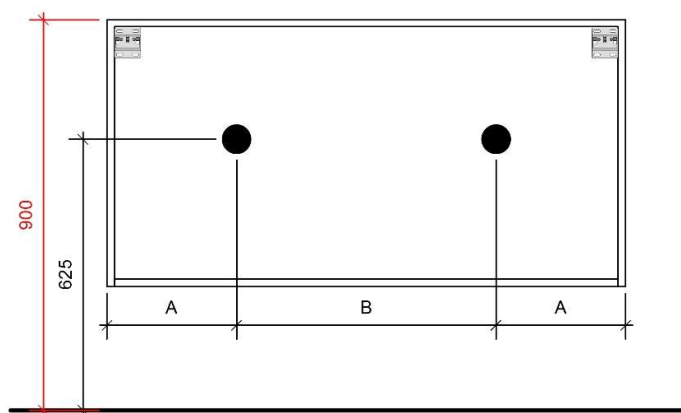

TEKENING

AANSLUITINGEN EN VOORZIENINGEN VOOR ONDERKASTEN

Breedtematen  
**A= 360mm**  
**B= 360mm**

TEKENING

AANSLUITINGEN EN VOORZIENINGEN VOOR ONDERKASTEN

Breedtematen  
A= 460mm  
B= 460mm

TEKENING

AANSLUITINGEN EN VOORZIENINGEN VOOR ONDERKASTEN

Breedtematen  
**A= 610mm**  
**B= 610mm**

TEKENING

AANSLUITINGEN EN VOORZIENINGEN VOOR ONDERKASTEN

Breedtematen  
 A= 360mm  
 B= 500mm

TEKENING

AANSLUITINGEN EN VOORZIENINGEN VOOR ONDERKASTEN

Breedtematen  
 A= 360mm  
 B= 700mm