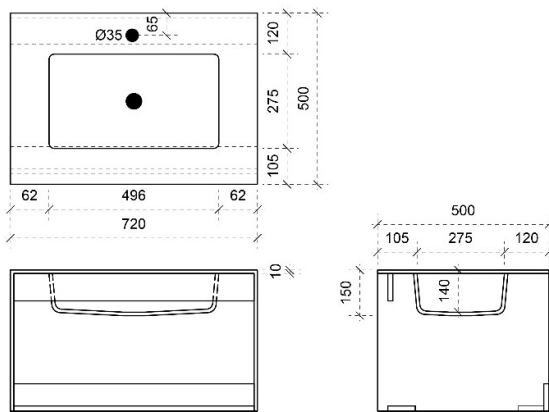

TEKENING

AANSLUITINGEN EN VOORZIENINGEN VOOR ONDERKASTEN

Breedtematen  
**A= 360mm**  
**B= 360mm**

TEKENING

AANSLUITINGEN EN VOORZIENINGEN VOOR ONDERKASTEN

Breedtematen  
A= 460mm  
B= 460mm

TEKENING

AANSLUITINGEN EN VOORZIENINGEN VOOR ONDERKASTEN

Breedtematen  
**A= 610mm**  
**B= 610mm**

TEKENING

AANSLUITINGEN EN VOORZIENINGEN VOOR ONDERKASTEN

Breedtematen  
 A= 360mm  
 B= 500mm

TEKENING

AANSLUITINGEN EN VOORZIENINGEN VOOR ONDERKASTEN

Breedtematen  
 A= 360mm  
 B= 700mm