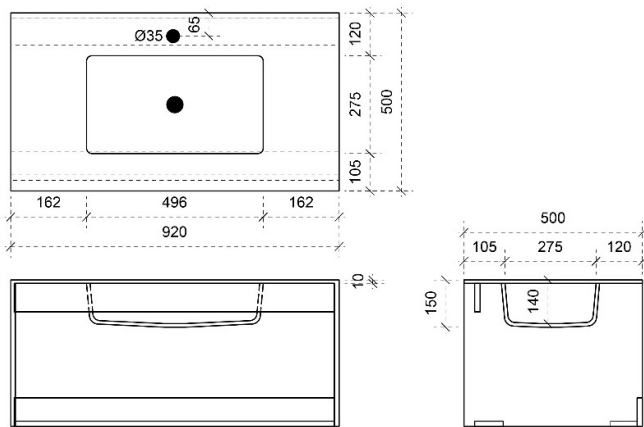

TEKENING

AANSLUITINGEN EN VOORZIENINGEN VOOR ONDERKASTEN

Breedtematen  
**A= 360mm**  
**B= 360mm**

TEKENING

AANSLUITINGEN EN VOORZIENINGEN VOOR ONDERKASTEN

Breedtematen  
A= 460mm  
B= 460mm

TEKENING

AANSLUITINGEN EN VOORZIENINGEN VOOR ONDERKASTEN

Breedtematen  
**A= 610mm**  
**B= 610mm**

TEKENING

AANSLUITINGEN EN VOORZIENINGEN VOOR ONDERKASTEN

Breedtematen  
 A= 360mm  
 B= 500mm

TEKENING

AANSLUITINGEN EN VOORZIENINGEN VOOR ONDERKASTEN

Breedtematen  
 A= 360mm  
 B= 700mm