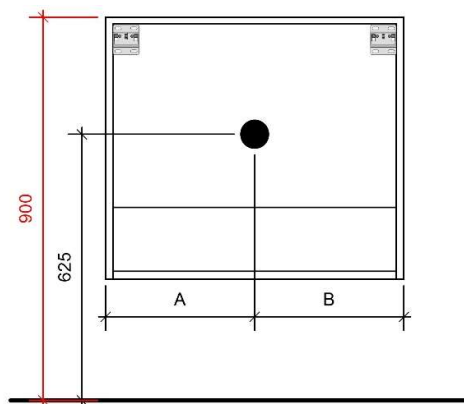

TEKENING

AANSLUITINGEN EN VOORZIENINGEN VOOR ONDERKASTEN

Breedtematen  
**A= 360mm**  
**B= 360mm**

TEKENING

AANSLUITINGEN EN VOORZIENINGEN VOOR ONDERKASTEN

Breedtematen  
A= 460mm  
B= 460mm

TEKENING

AANSLUITINGEN EN VOORZIENINGEN VOOR ONDERKASTEN

Breedtematen  
**A= 610mm**  
**B= 610mm**

TEKENING

AANSLUITINGEN EN VOORZIENINGEN VOOR ONDERKASTEN

Breedtematen  
 A= 360mm  
 B= 500mm

TEKENING

AANSLUITINGEN EN VOORZIENINGEN VOOR ONDERKASTEN

Breedtematen  
 A= 360mm  
 B= 700mm