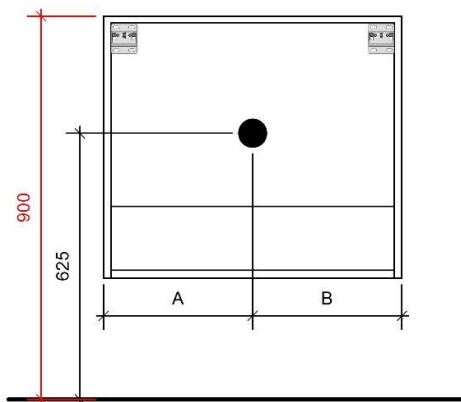

TEKENING

AANSLUITINGEN EN VOORZIENINGEN VOOR ONDERKASTEN

Breedtematen  
**A= 360mm**  
**B= 360mm**

TEKENING

AANSLUITINGEN EN VOORZIENINGEN VOOR ONDERKASTEN

Breedtematen  
A= 460mm  
B= 460mm

TEKENING

AANSLUITINGEN EN VOORZIENINGEN VOOR ONDERKASTEN

Breedtematen  
**A= 610mm**  
**B= 610mm**

TEKENING

AANSLUITINGEN EN VOORZIENINGEN VOOR ONDERKASTEN

Breedtematen  
 A= 360mm  
 B= 500mm

TEKENING

AANSLUITINGEN EN VOORZIENINGEN VOOR ONDERKASTEN

Breedtematen  
 A= 360mm  
 B= 700mm