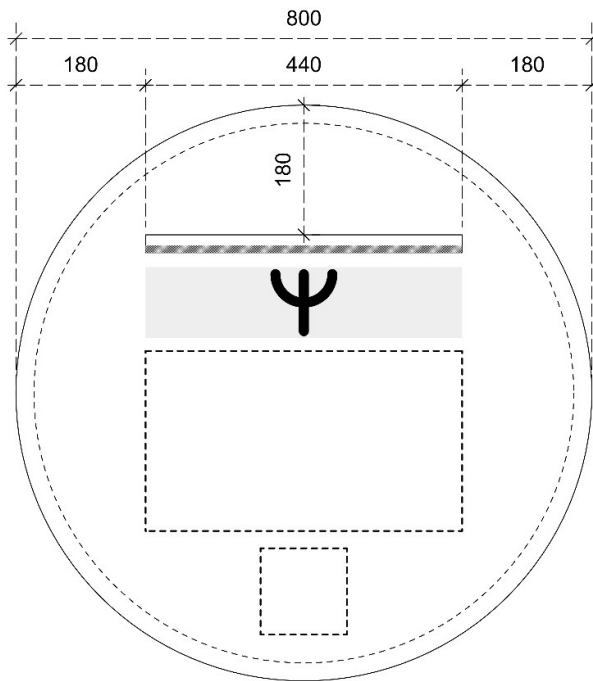

CHIQUE ROND 60

FOTO SPIEGEL

TEKENING

Bevestigings zone | zone de fixation

Ψ Zone electriciteits aansluiting | La zone connexion électrique

CHIQUE ROND 80

FOTO SPIEGEL

TEKENING

Bevestigings zone | zone de fixation

Ψ Zone electriciteits aansluiting | La zone connexion électrique

CHIQUE ROND 100

FOTO SPIEGEL

TEKENING

Bevestigings zone | zone de fixation

Zone electriciteits aansluiting | La zone connexion électrique