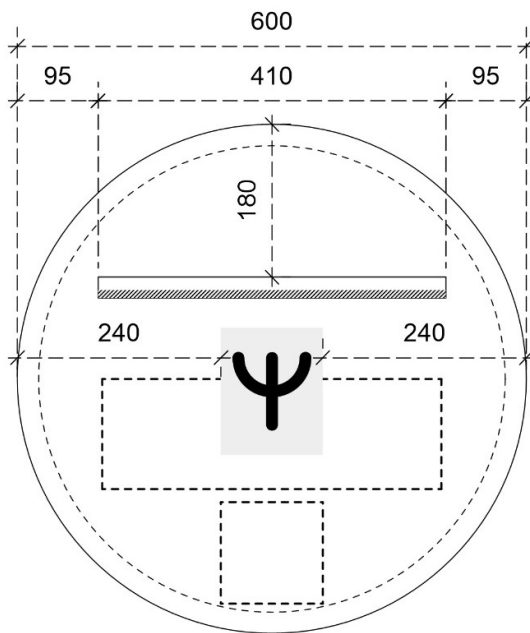

CHIQUE ROND 60

FOTO SPIEGEL

TEKENING

Bevestigings zone | zone de fixation

Ψ Zone electriciteits aansluiting | La zone connexion électrique

CHIQUE ROND 80

FOTO SPIEGEL

TEKENING

Bevestigings zone | zone de fixation

Ψ Zone electriciteits aansluiting | La zone connexion électrique

CHIQUE ROND 100

FOTO SPIEGEL

TEKENING

Bevestigings zone | zone de fixation

Zone electriciteits aansluiting | La zone connexion électrique