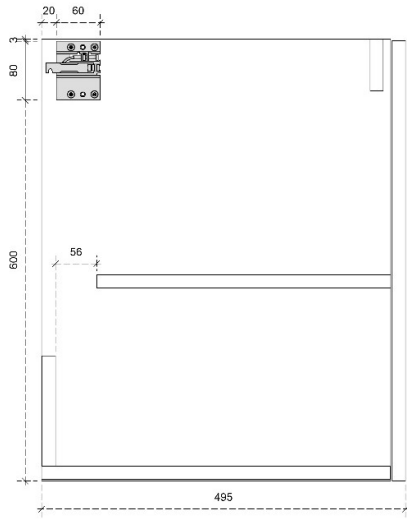

DIEPTE 45

PRO 60H

50/45

DETAILS onderkast met 1 legger

DIEPTE 50

DETAILS onderkast met 1 legger

DIEPTE 45

DETAILS onderkast met 2 lades

DIEPTE 50

DETAILS onderkast met 2 lades

DIEPTE 45

PRO 87.5H

50/45

DETAILS onderkast met 1 legger

DIEPTE 50

DETAILS onderkast met 1 legger