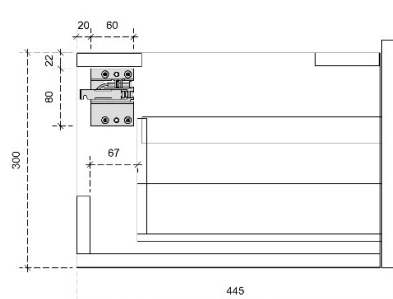

DIEPTE 45

FREE B 35H

50/45

DETAILS onderkast met 1 lade

DIEPTE 50

DETAILS onderkast met 1 lade

DIEPTE 45

LOUNGE 60H