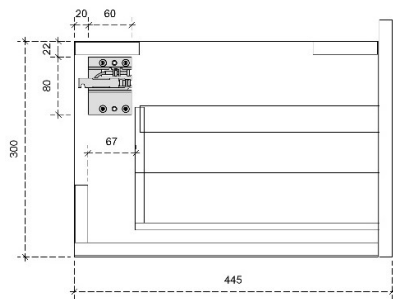

FREE A 30H

50/45

DETAILS onderkast met 1 lade

DIEPTE 50

DETAILS onderkast met 1 lade

DIEPTE 45

FREE B 35H

50/45

DETAILS onderkast met 1 lade

DIEPTE 50

DETAILS onderkast met 1 lade

DIEPTE 45