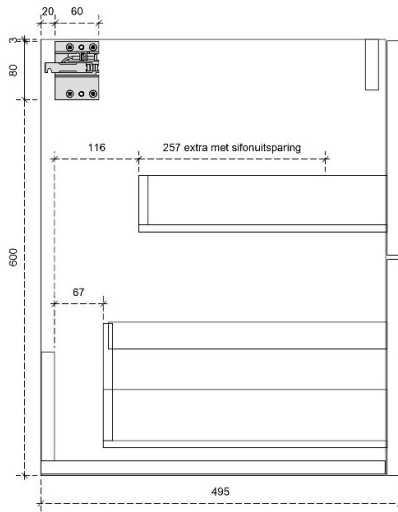

DETAILS onderkast met 1 lade en 1 binnenlade

Diepte 45

FLEX 60H

50/45

DETAILS onderkast met 2 lades

DIEPTE 50

DETAILS onderkast met 2 lades

DIEPTE 45

DETAILS onderkast met 2 lades

DIEPTE 50

DETAILS onderkast met 2 lades

DIEPTE 45

DETAILS onderkast

DIEPTE 50

MDF LATTEN ZELF UIT TE METEN BIJ PLAATSING

DETAILS onderkast