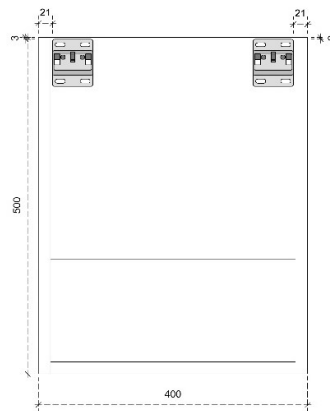

SILVER 50H

50

DETAILS onderkast met 1 deur

DIEPTE 50