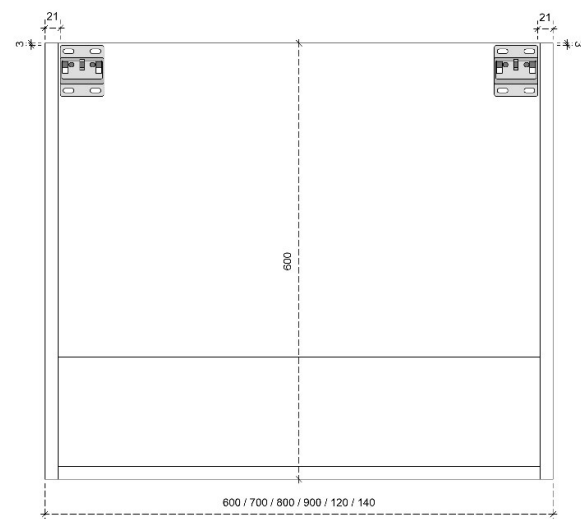

DETAILS onderkast met 1 lade

DIEPTE 45

FLEX 35H

50/45

DETAILS onderkast met 1 lade

Diepte 50

DETAILS onderkast met 1 lade

Diepte 45