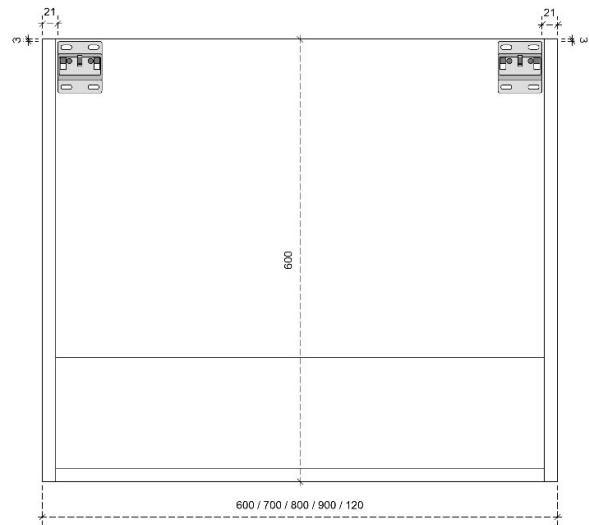

DIEPTE 50

DETAILS onderkast met 2 lades

DIEPTE 45

FREE A 30H

50/45

DETAILS onderkast met 1 lade

DIEPTE 50

DETAILS onderkast met 1 lade