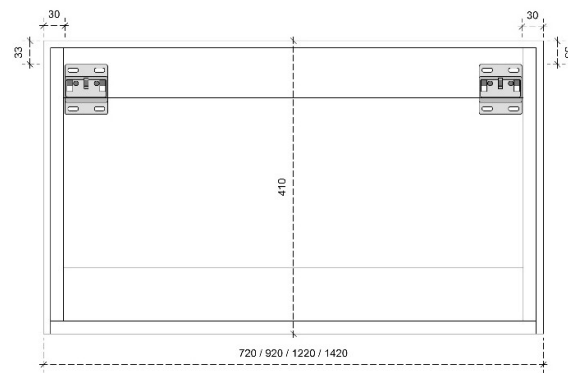

DETAILS onderkast met 1 lade en 1 binnenlade

DIEPTE 50