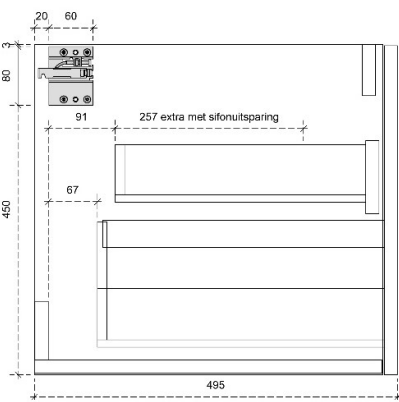

VELVET 35H

50

DETAILS onderkast met 1 lade

DIEPTE 50

VELVET 45H

50

DETAILS onderkast met 1 lade

DIEPTE 50

DETAILS onderkast met 1 lade en 1 binnenlade

DIEPTE 50