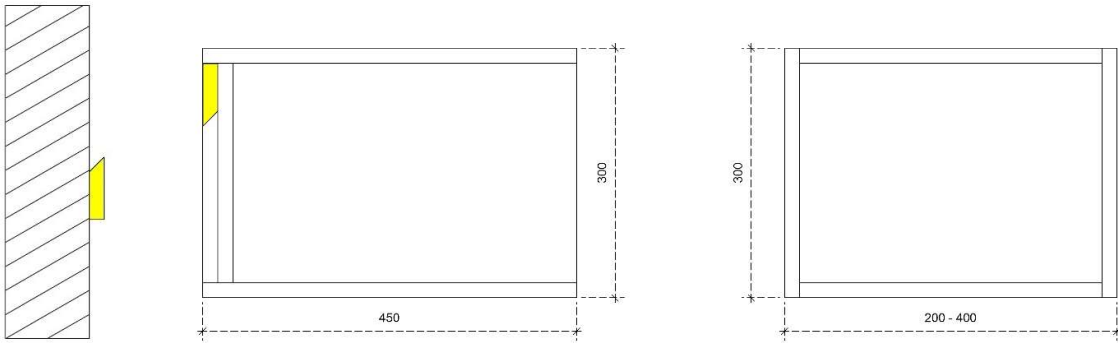

DETAILS onderkast

DIEPTE 45

MDF LATTEN ZELF UIT TE METEN BIJ PLAATSING