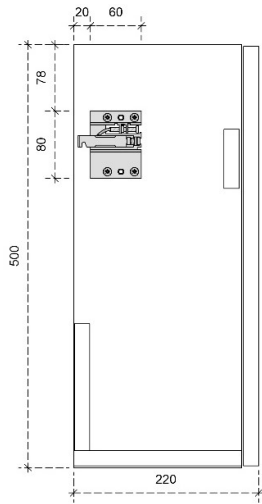

DIEPTE 40

ISA 60H

40

DETAILS onderkast met 2 lades

DIEPTE 40

SILVER 50H

50

DETAILS onderkast met 1 deur