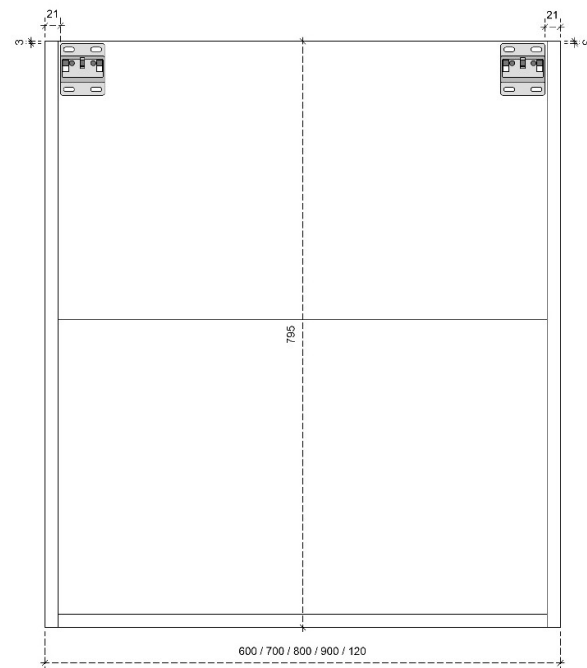

LOUNGE 87.5H

50/45

DETAILS onderkast met 2 lades

DIEPTE 50

DETAILS onderkast met 2 lades

DIEPTE 45