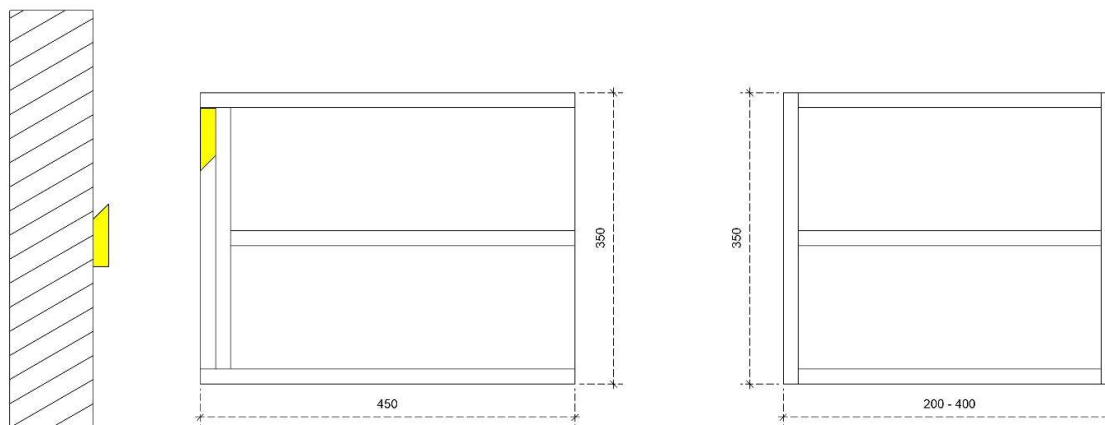

MDF LATTEN ZELF UIT TE METEN BIJ PLAATSING