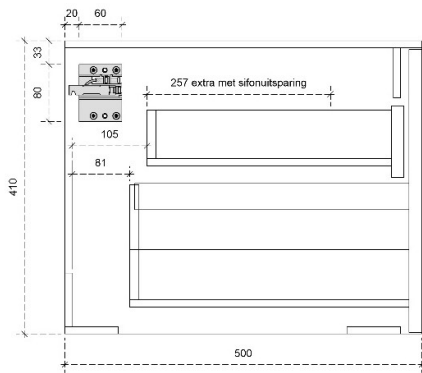

DETAILS onderkast met 1 lade en 1 binnenlade

DIEPTE 50