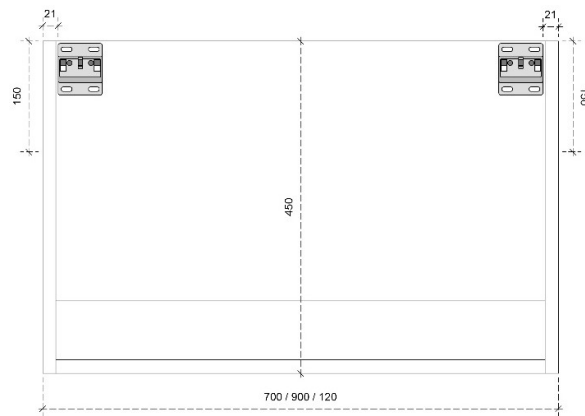

DETAILS onderkast

DIEPTE 45