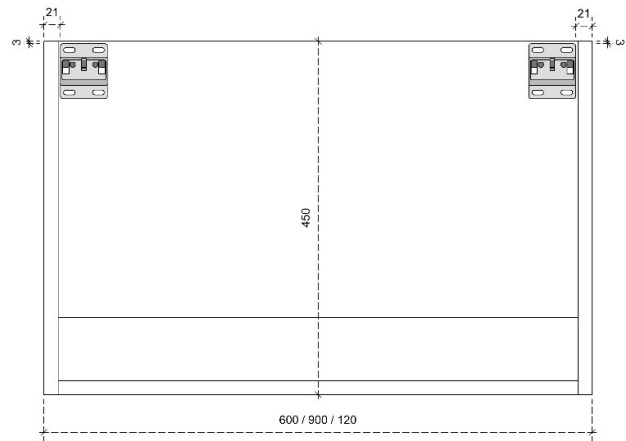

ISA 45H

40

DETAILS onderkast met 1 lade

DIEPTE 40