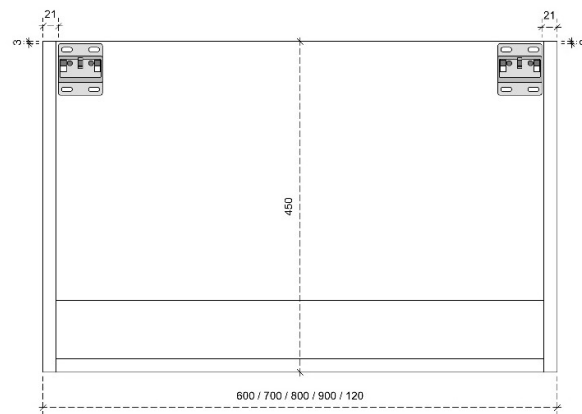

DIEPTE 45

DETAILS onderkast met 1 lade en 1 binnenlade

DIEPTE 50

DETAILS onderkast met 1 lade en 1 binnenlade

DIEPTE 45

CLINT 60H

50/45

DETAILS onderkast met 2 lades