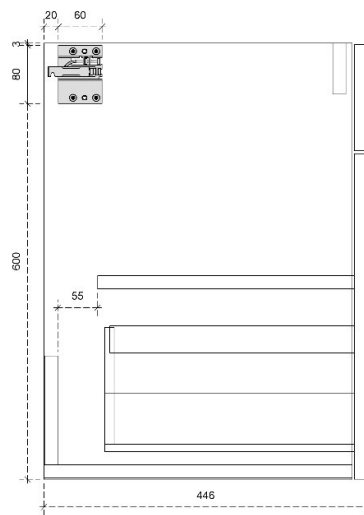

ATMOZ 44H

50/45

DETAILS onderkast met 1 lade

DIEPTE 50

DETAILS onderkast met 1 lade

DIEPTE 45