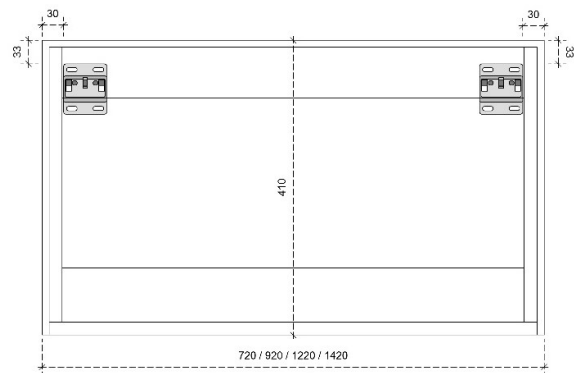

ANNA 41H

50

DETAILS onderkast met 1 lade

DIEPTE 50