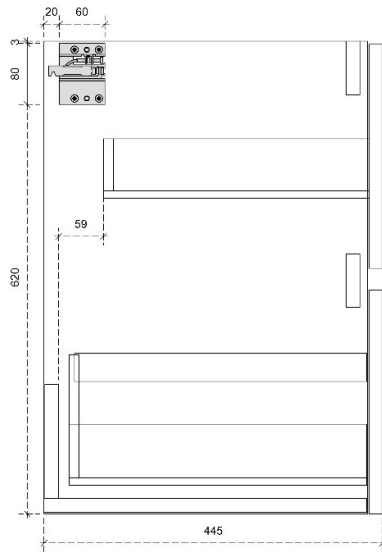

DIEPTE 50

DETAILS onderkast met 2 lades

DIEPTE 45

PRO 87.5H

50/45

DETAILS onderkast met 1 legger

DIEPTE 50

DETAILS onderkast met 1 legger

DIEPTE 45

DETAILS onderkast met 1 deur

DIEPTE 45

DETAILS onderkast met 1 lade

DIEPTE 45

ISA 45H

40

DETAILS onderkast met 1 lade

DIEPTE 40

ISA 60H

40

DETAILS onderkast met 2 lades

DIEPTE 40

SILVER 50H

50

DETAILS onderkast met 1 deur