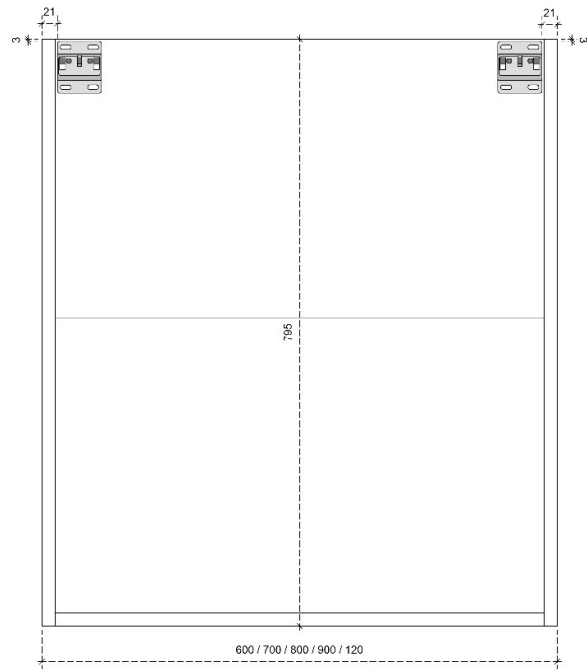

LOUNGE 87.5H

50/45

DETAILS onderkast met 2 lades

DIEPTE 50

DETAILS onderkast met 2 lades

DIEPTE 45