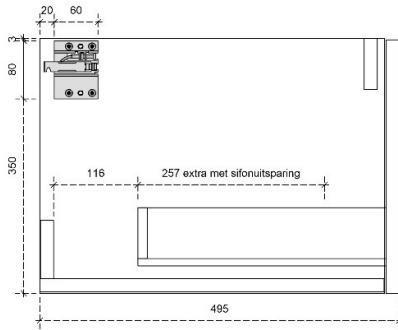

DETAILS onderkast met 1 lade

DIEPTE 45

FLEX 35H

50/45

DETAILS onderkast met 1 lade

Diepte 50

DETAILS onderkast met 1 lade

Diepte 45