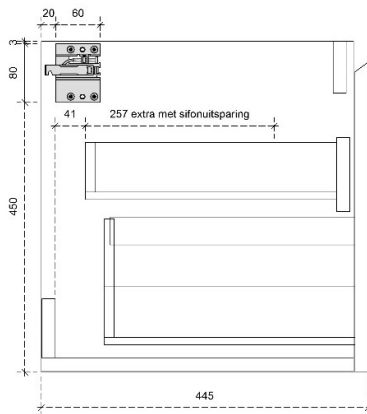

DIEPTE 45

DETAILS onderkast met 1 lade en 1 binnenlade

DIEPTE 50

DETAILS onderkast met 1 lade en 1 binnenlade

DIEPTE 45

CLINT 60H

50/45

DETAILS onderkast met 2 lades