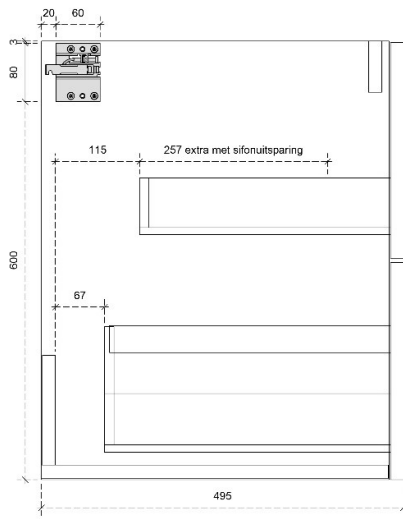

DIEPTE 45

PRO 60H

50/45

DETAILS onderkast met 1 legger

DIEPTE 50

DETAILS onderkast met 1 legger

DIEPTE 45

DETAILS onderkast met 2 lades

DIEPTE 50

DETAILS onderkast met 2 lades

DIEPTE 45

PRO 87.5H

50/45

DETAILS onderkast met 1 legger

DIEPTE 50

DETAILS onderkast met 1 legger