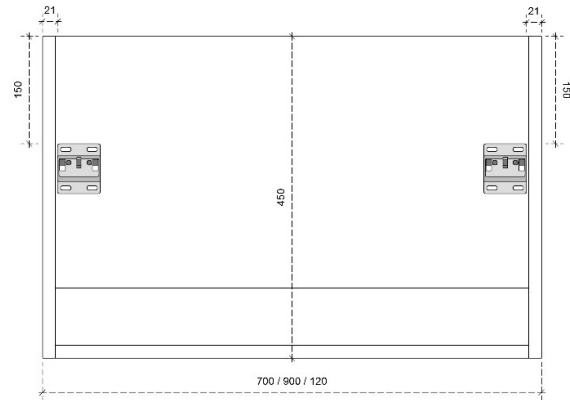

CELINE 45H

50/45

DETAILS onderkast met 1 lade

DIEPTE 50

DETAILS onderkast met 1 lade

DIEPTE 45