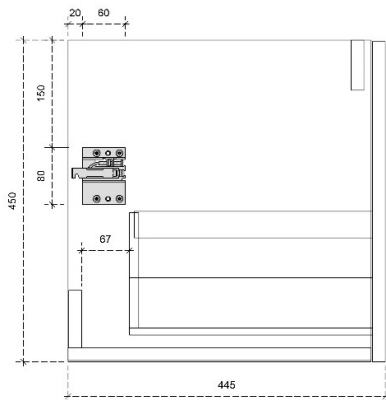

CELINE 45H

50/45

DETAILS onderkast met 1 lade

DIEPTE 50

DETAILS onderkast met 1 lade

DIEPTE 45

CELINE 60H

50/45

DETAILS onderkast met 2 lades

DIEPTE 50

DETAILS onderkast met 2 lades

DIEPTE 45

DETAILS onderkast

DIEPTE 50

MDF LATTEN ZELF UIT TE METEN BIJ PLAATSING

DETAILS onderkast