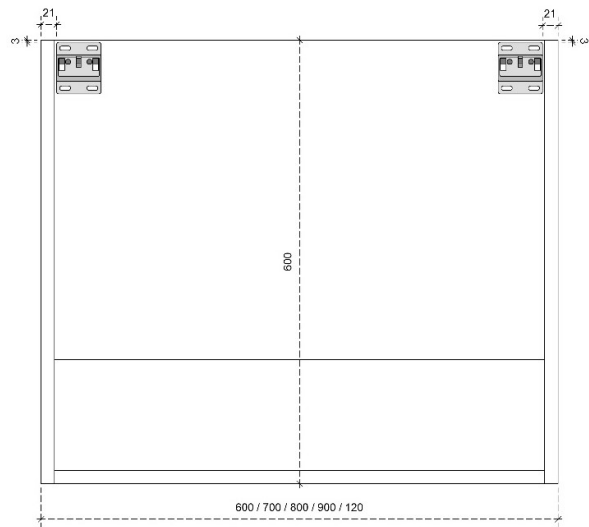

DIEPTE 50

DETAILS onderkast met 2 lades

DIEPTE 45

FREE A 30H

50/45

DETAILS onderkast met 1 lade

DIEPTE 50

DETAILS onderkast met 1 lade