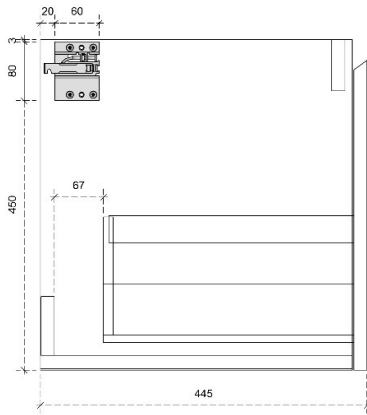

DETAILS onderkast met 1 lade

DIEPTE 45