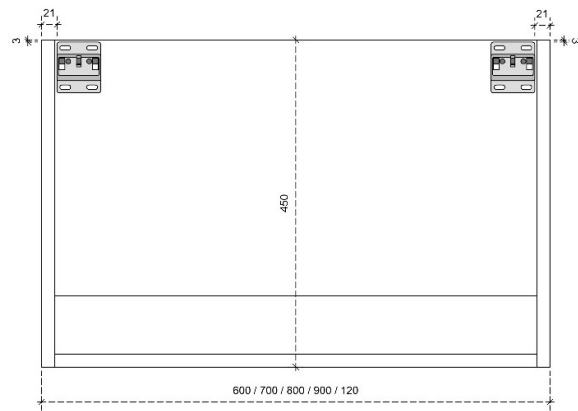

FLEX 45H

50/45

DETAILS onderkast met 1 lade

Diepte 50

DETAILS onderkast met 1 lade

Diepte 45

DETAILS onderkast met 1 lade en 1 binnenlade

Diepte 50