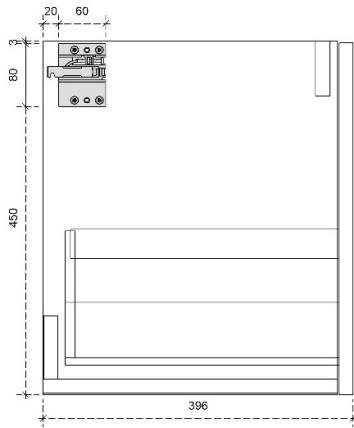

ISA 45H

40

DETAILS onderkast met 1 lade

DIEPTE 40