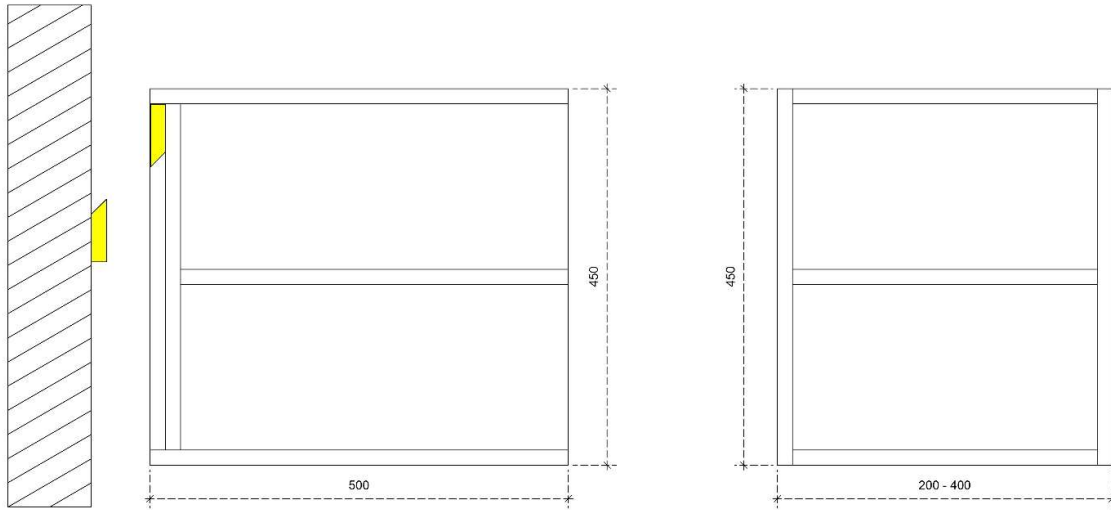

DETAILS onderkast met 2 lades

DIEPTE 50

DETAILS onderkast met 2 lades

DIEPTE 45

DETAILS onderkast

DIEPTE 50

MDF LATTEN ZELF UIT TE METEN BIJ PLAATSING

DETAILS onderkast

DIEPTE 45

MDF LATTEN ZELF UIT TE METEN BIJ PLAATSING

 MDF LATTEN ZELF UIT TE METEN BIJ PLAATSING

 MDF LATTEN ZELF UIT TE METEN BIJ PLAATSING

DETAILS onderkast met 1 legger

DIEPTE 50

MDF LATTEN ZELF UIT TE METEN BIJ PLAATSING