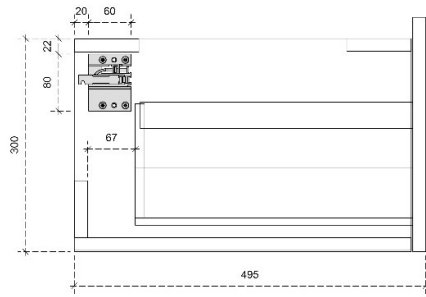

DIEPTE 50

DETAILS onderkast met 2 lades

DIEPTE 45

FREE A 30H

50/45

DETAILS onderkast met 1 lade

DIEPTE 50

DETAILS onderkast met 1 lade