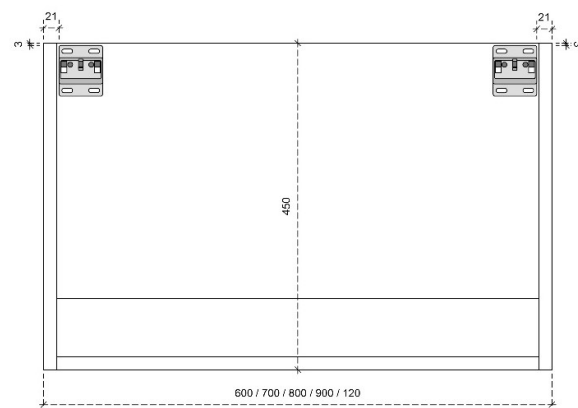

FLEX 45H

50/45

DETAILS onderkast met 1 lade

Diepte 50