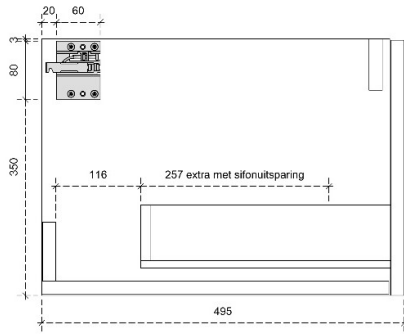

ALLYSA 35H

DETAILS onderkast met 1 lade

DIEPTE 50