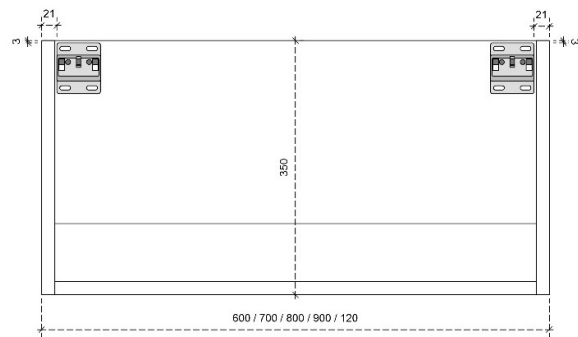

DETAILS onderkast met 1 lade

DIEPTE 45

FLEX 35H

50/45

DETAILS onderkast met 1 lade

Diepte 50

DETAILS onderkast met 1 lade

Diepte 45