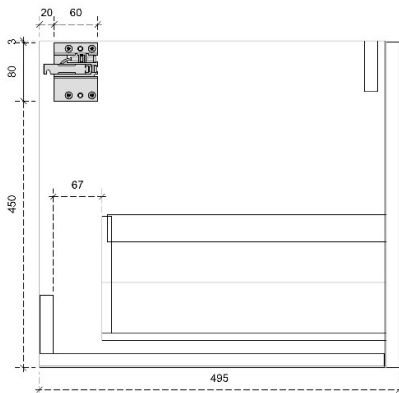

50

DETAILS onderkast met 1 lade

DIEPTE 50

VELVET 45H

50

DETAILS onderkast met 1 lade

DIEPTE 50

DETAILS onderkast met 1 lade en 1 binnenlade