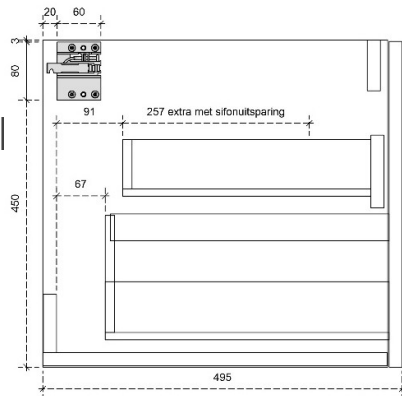

FLEX 45H

50/45

DETAILS onderkast met 1 lade

Diepte 50

DETAILS onderkast met 1 lade

Diepte 45

DETAILS onderkast met 1 lade en 1 binnenlade

Diepte 50