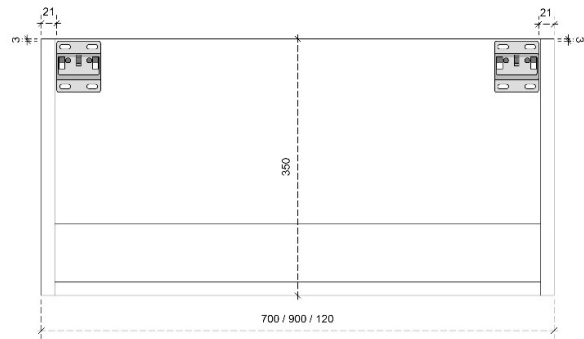

ALLYSA 35H

DETAILS onderkast met 1 lade

DIEPTE 50