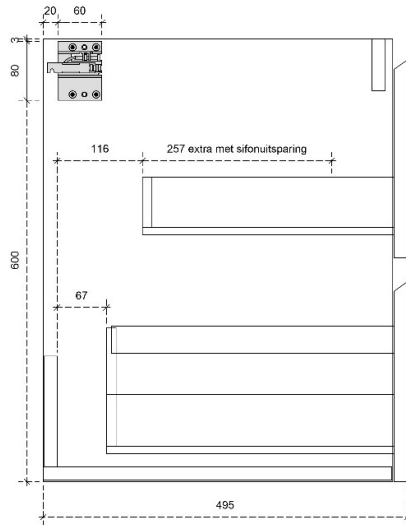

CLINT 60H

50/45

DETAILS onderkast met 2 lades

DIEPTE 50