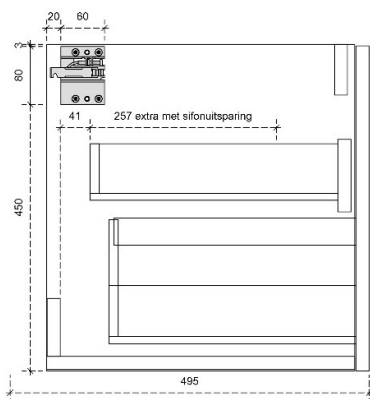

DETAILS onderkast met 1 lade en 1 binnenlade

Diepte 45