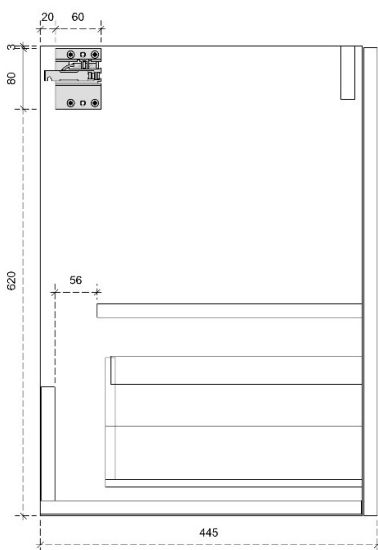

DIEPTE 50

DETAILS onderkast met 2 lades

DIEPTE 45

PRO 87.5H

50/45

DETAILS onderkast met 1 legger

DIEPTE 50

DETAILS onderkast met 1 legger

DIEPTE 45

DETAILS onderkast met 1 deur

DIEPTE 45

DETAILS onderkast met 1 lade

DIEPTE 45

ISA 45H

40

DETAILS onderkast met 1 lade

DIEPTE 40

ISA 60H

40

DETAILS onderkast met 2 lades

DIEPTE 40

SILVER 50H

50

DETAILS onderkast met 1 deur