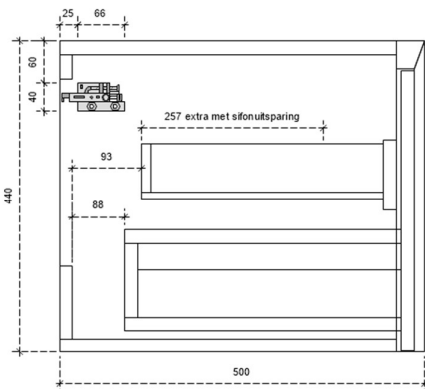

DIEPTE 50

MATISSE 44H

50

DETAILS onderkast met 1 lade

DIEPTE 50

DETAILS onderkast met 1 lade en 1 binnenlade

DIEPTE 50

ASOLO 40H