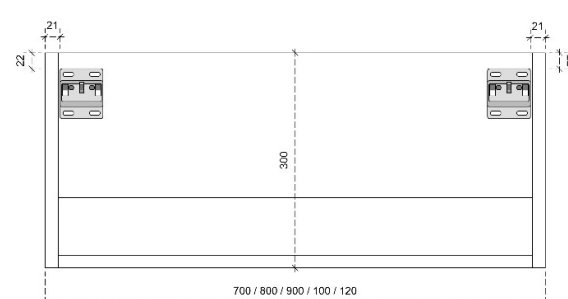

DIEPTE 45

FREE B 35H

50/45

DETAILS onderkast met 1 lade

DIEPTE 50

DETAILS onderkast met 1 lade

DIEPTE 45

LOUNGE 60H