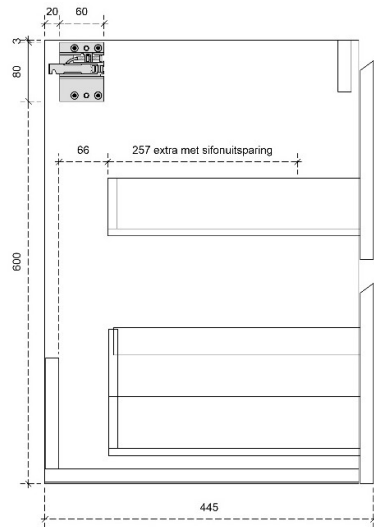

DIEPTE 45

DETAILS onderkast met 1 lade en 1 binnenlade

DIEPTE 50

DETAILS onderkast met 1 lade en 1 binnenlade

DIEPTE 45

CLINT 60H

50/45

DETAILS onderkast met 2 lades

DIEPTE 50

DETAILS onderkast met 2 lades

DIEPTE 45

FREE A 30H

50/45

DETAILS onderkast met 1 lade

DIEPTE 50

DETAILS onderkast met 1 lade