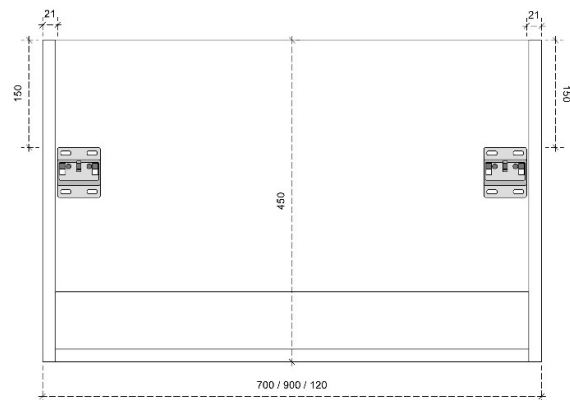

CELINE 45H

50/45

DETAILS onderkast met 1 lade

DIEPTE 50

DETAILS onderkast met 1 lade

DIEPTE 45

CELINE 60H

50/45

DETAILS onderkast met 2 lades

DIEPTE 50

DETAILS onderkast met 2 lades

DIEPTE 45

DETAILS onderkast

DIEPTE 50

MDF LATTEN ZELF UIT TE METEN BIJ PLAATSING

DETAILS onderkast