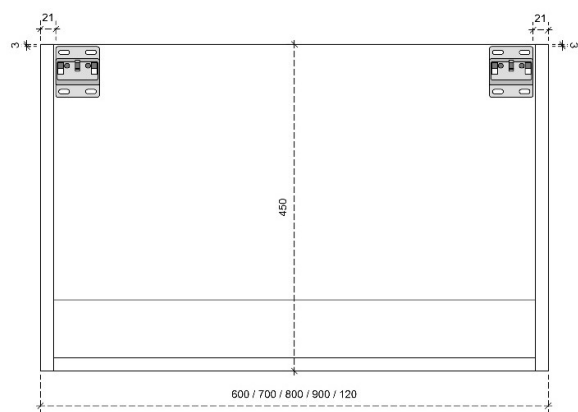

DETAILS onderkast met 1 lade en 1 binnenlade

Diepte 45