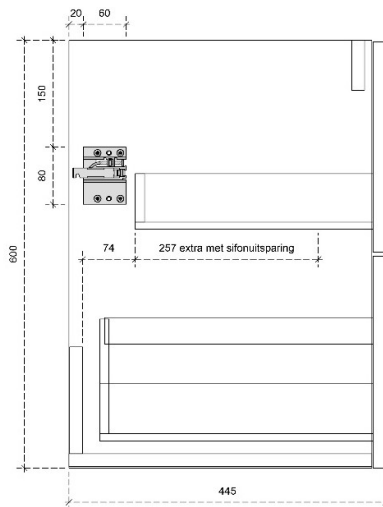

CELINE 45H

50/45

DETAILS onderkast met 1 lade

DIEPTE 50

DETAILS onderkast met 1 lade

DIEPTE 45

CELINE 60H

50/45

DETAILS onderkast met 2 lades

DIEPTE 50

DETAILS onderkast met 2 lades

DIEPTE 45

DETAILS onderkast

DIEPTE 50

MDF LATTEN ZELF UIT TE METEN BIJ PLAATSING

DETAILS onderkast