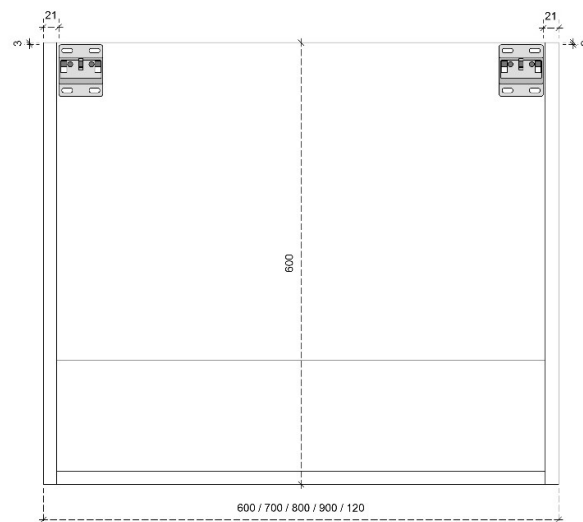

DIEPTE 50

DETAILS onderkast met 2 lades

DIEPTE 45

PRO 87.5H

50/45

DETAILS onderkast met 1 legger

DIEPTE 50

DETAILS onderkast met 1 legger