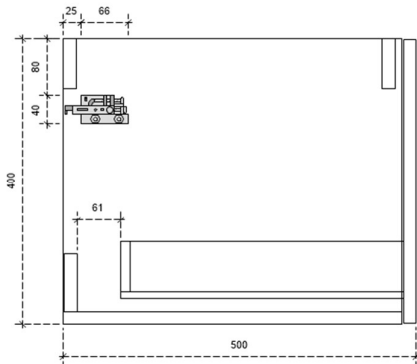

ASOLO 40H

50

DETAILS onderkast met 1 lade

DIEPTE 50

Plaat breken in 2 voor een linkse en een rechte te krijgen
opgelet bij het breken let op welke links en welke rechts is

L R

ASOLO FREE 30H

50

DETAILS onderkast met 1 lade

DIEPTE 50