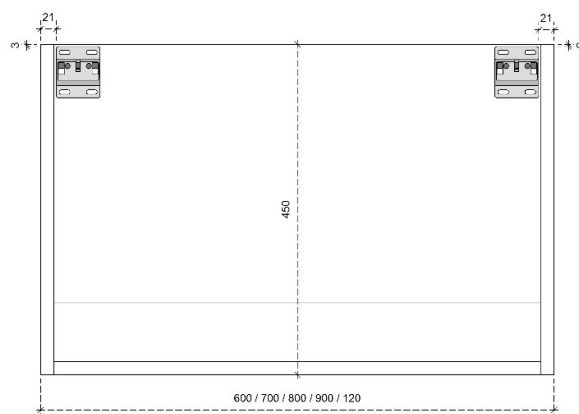

VELVET 35H

50

DETAILS onderkast met 1 lade

DIEPTE 50

VELVET 45H

50

DETAILS onderkast met 1 lade

DIEPTE 50

DETAILS onderkast met 1 lade en 1 binnenlade

DIEPTE 50