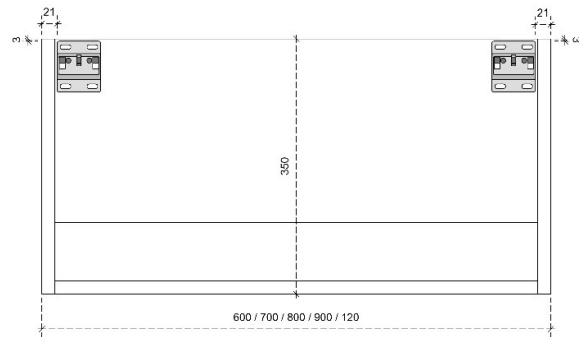

VELVET 35H

50

DETAILS onderkast met 1 lade

DIEPTE 50