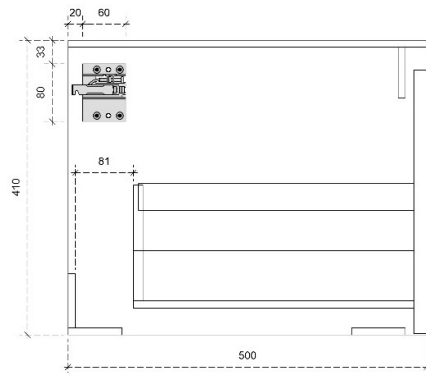

ANNA 41H

50

DETAILS onderkast met 1 lade

DIEPTE 50