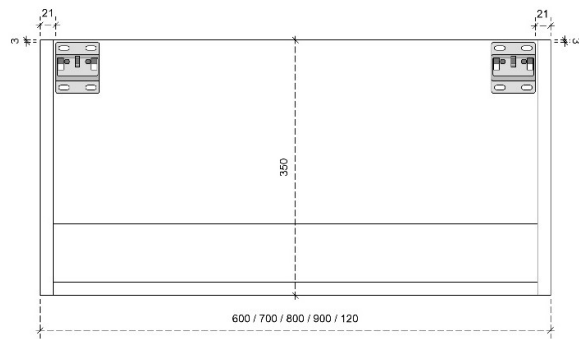

CLINT 35H

50/45

DETAILS onderkast met 1 lade

DIEPTE 50

DETAILS onderkast met 1 lade

DIEPTE 45

CLINT 45H

50/45

DETAILS onderkast met 1 lade

DIEPTE 50