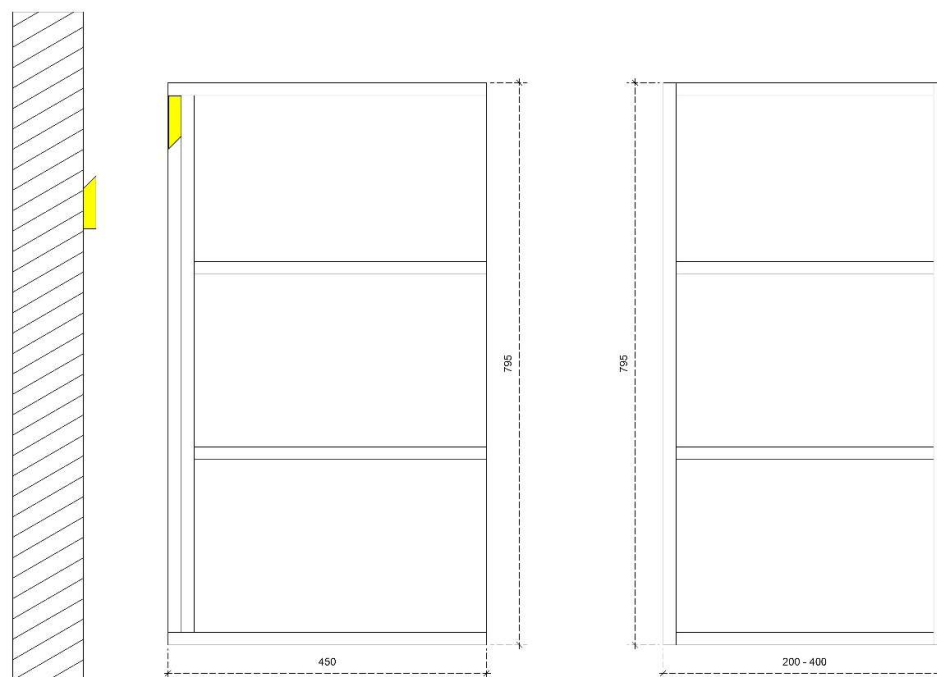

DETAILS onderkast met 1 legger

DIEPTE 45

MDF LATTEN ZELF UIT TE METEN BIJ PLAATSING

PLUS 60H

50/45

DETAILS onderkast met 2 leggers

DIEPTE 50

 MDF LATTEN ZELF UIT TE METEN BIJ PLAATSING

DETAILS onderkast met 2 leggers

DIEPTE 45

 MDF LATTEN ZELF UIT TE METEN BIJ PLAATSING

MDF LATTEN ZELF UIT TE METEN BIJ PLAATSING

MDF LATTEN ZELF UIT TE METEN BIJ PLAATSING

CLINT 35H

50/45

DETAILS onderkast met 1 lade