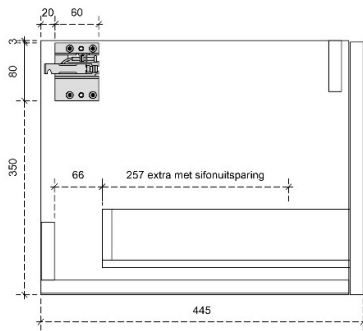

DETAILS onderkast met 1 lade

DIEPTE 45

FLEX 35H

50/45

DETAILS onderkast met 1 lade

Diepte 50

DETAILS onderkast met 1 lade

Diepte 45