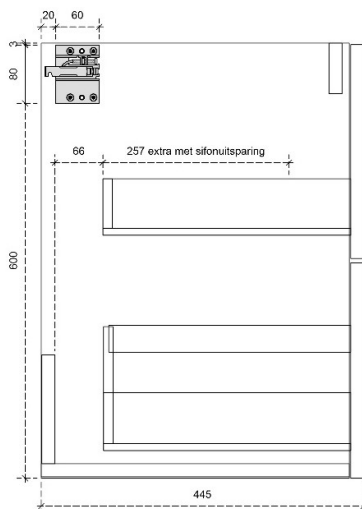

FLEX 45H

50/45

DETAILS onderkast met 1 lade

Diepte 50

DETAILS onderkast met 1 lade

Diepte 45

DETAILS onderkast met 1 lade en 1 binnenlade

Diepte 50

DETAILS onderkast met 1 lade en 1 binnenlade

Diepte 45

FLEX 60H

50/45

DETAILS onderkast met 2 lades

DIEPTE 50

DETAILS onderkast met 2 lades

DIEPTE 45

CELINE 45H

50/45

DETAILS onderkast met 1 lade

DIEPTE 50

DETAILS onderkast met 1 lade

DIEPTE 45

CELINE 60H

50/45

DETAILS onderkast met 2 lades

DIEPTE 50

DETAILS onderkast met 2 lades

DIEPTE 45

DETAILS onderkast

DIEPTE 50

MDF LATTEN ZELF UIT TE METEN BIJ PLAATSING

DETAILS onderkast