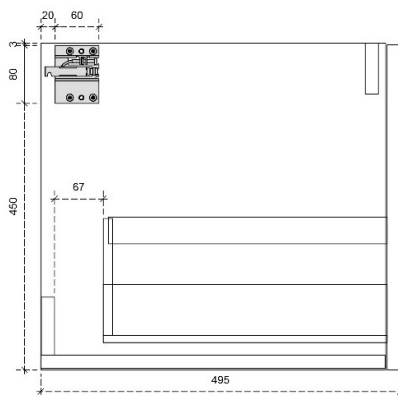

DETAILS onderkast met 1 lade

DIEPTE 45

FLEX 35H

50/45

DETAILS onderkast met 1 lade

Diepte 50

DETAILS onderkast met 1 lade

Diepte 45

FLEX 45H

50/45

DETAILS onderkast met 1 lade

Diepte 50

DETAILS onderkast met 1 lade

Diepte 45

DETAILS onderkast met 1 lade en 1 binnenlade

Diepte 50