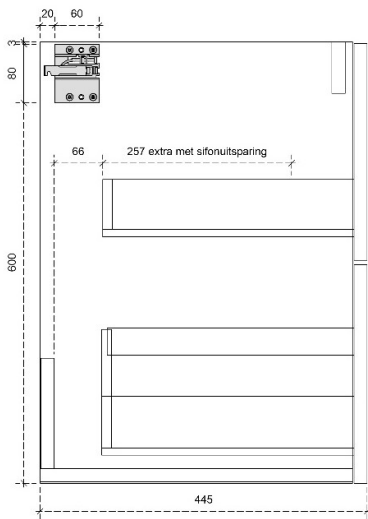

50/45

DETAILS onderkast met 2 lades

DIEPTE 50

DETAILS onderkast met 2 lades

DIEPTE 45

LOUNGE 87.5H

50/45

DETAILS onderkast met 2 lades