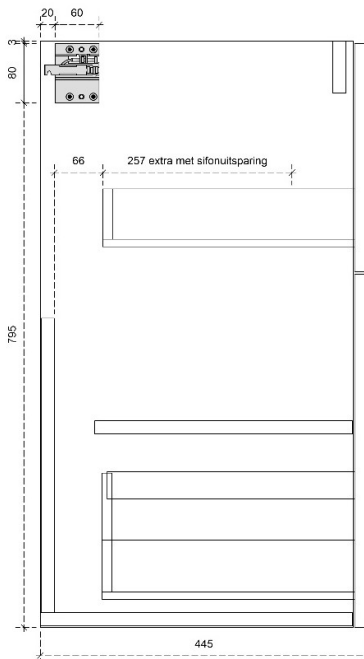

FREE	Diepte 50/45	
35 H	FREE A	p. 28
35 H	FREE B	p. 28
LOUNGE	Diepte 50/45	
60 H	1 lade	p. 29
87.5 H	2 lades	p. 30
PRO	Diepte 50/45	
45 H	p. 31
60 H	1 legger	p. 32 - 33
87.5 H	1 legger	p. 34 - 35
MAXX	Diepte 45	
60 H	1 deur 1 lade 2 lades	p. 36 - 37
ISA	Diepte 40	
45 H	1 lade	p. 38
60 H	2 lades	p. 38
MILO	Diepte 22	
50 H	1 deur	p. 39
SILVER	Diepte 50	
50 H	1 deur 2 deuren 2 lades	p. 40

DIEPTE 45

FREE B 35H

50/45

DETAILS onderkast met 1 lade

DIEPTE 50

DETAILS onderkast met 1 lade

DIEPTE 45

LOUNGE 60H

50/45

DETAILS onderkast met 2 lades

DIEPTE 50

DETAILS onderkast met 2 lades

DIEPTE 45

LOUNGE 87.5H

50/45

DETAILS onderkast met 2 lades

DIEPTE 50

DETAILS onderkast met 2 lades

DIEPTE 45

PRO 45H

50/45

DETAILS onderkast

DIEPTE 50

DETAILS onderkast