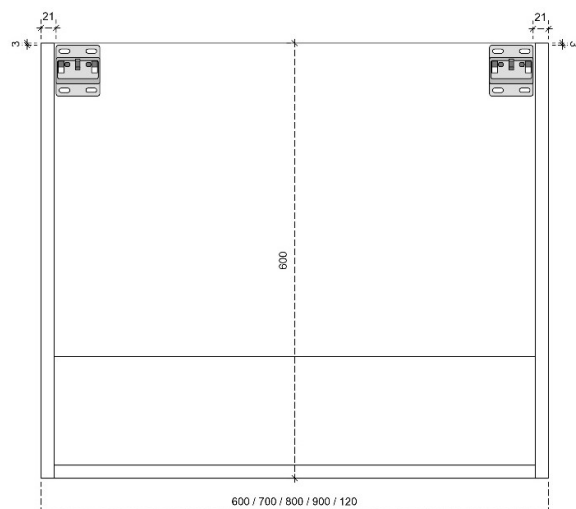

DETAILS onderkast met 2 lades

DIEPTE 45