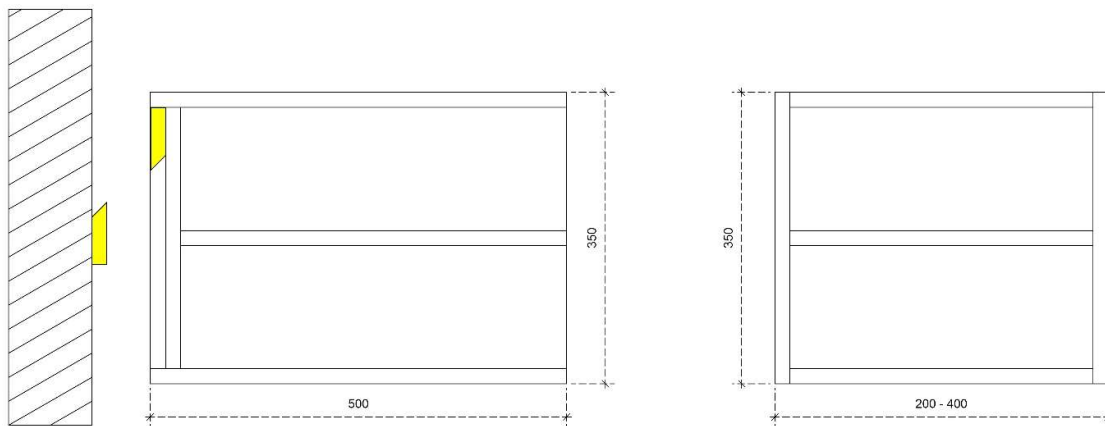

MDF LATTEN ZELF UIT TE METEN BIJ PLAATSING