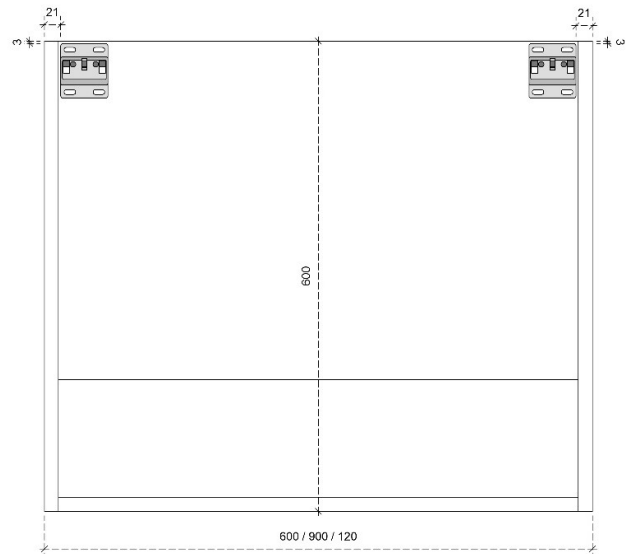

DIEPTE 40

ISA 60H

40

DETAILS onderkast met 2 lades

DIEPTE 40

SILVER 50H

50

DETAILS onderkast met 1 deur