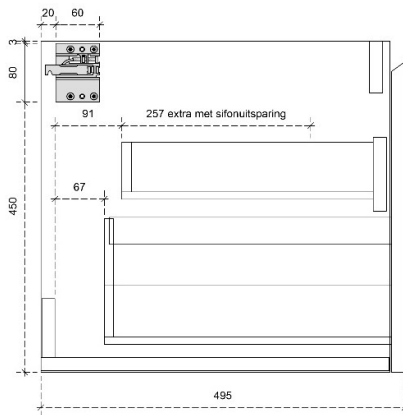

DETAILS onderkast met 1 lade en 1 binnenlade

DIEPTE 50