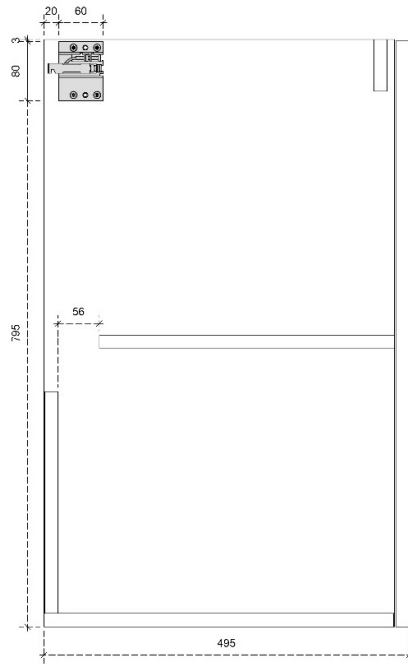

DIEPTE 50

DETAILS onderkast met 2 lades

DIEPTE 45

PRO 87.5H

50/45

DETAILS onderkast met 1 legger

DIEPTE 50

DETAILS onderkast met 1 legger

DIEPTE 45

DETAILS onderkast met 1 deur

DIEPTE 45

DETAILS onderkast met 1 lade

DIEPTE 45

ISA 45H

40

DETAILS onderkast met 1 lade

DIEPTE 40

ISA 60H

40

DETAILS onderkast met 2 lades

DIEPTE 40

SILVER 50H

50

DETAILS onderkast met 1 deur