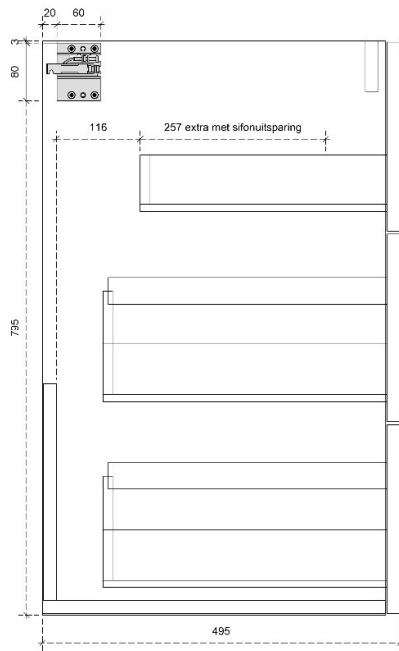

DIEPTE 50

DETAILS onderkast met 2 lades

DIEPTE 45

PRO 87.5H

50/45

DETAILS onderkast met 1 legger

DIEPTE 50

DETAILS onderkast met 1 legger

DIEPTE 45

DETAILS onderkast met 1 deur

DIEPTE 45

DETAILS onderkast met 1 lade

DIEPTE 45

ISA 45H

40

DETAILS onderkast met 1 lade

DIEPTE 40

ISA 60H

40

DETAILS onderkast met 2 lades

DIEPTE 40

SILVER 50H

50

DETAILS onderkast met 1 deur