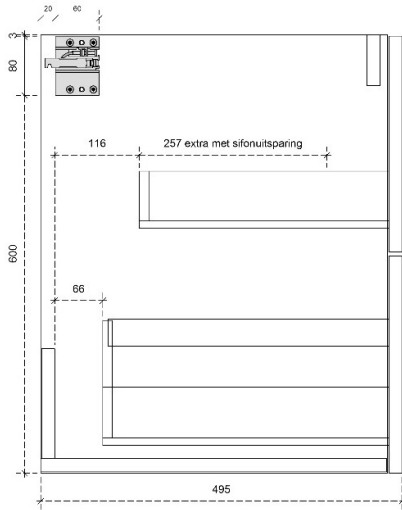

DIEPTE 45

FREE B 35H

50/45

DETAILS onderkast met 1 lade

DIEPTE 50

DETAILS onderkast met 1 lade

DIEPTE 45

LOUNGE 60H

50/45

DETAILS onderkast met 2 lades

DIEPTE 50

DETAILS onderkast met 2 lades

DIEPTE 45

LOUNGE 87.5H

50/45

DETAILS onderkast met 2 lades