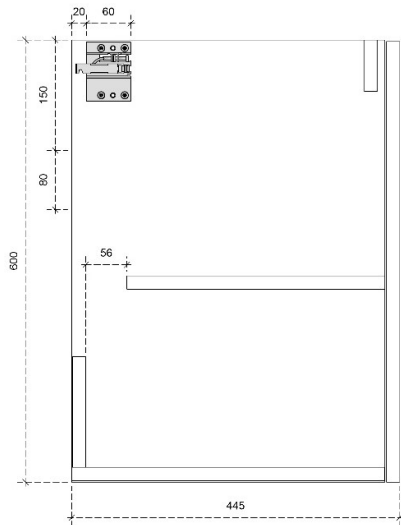

50/45

DETAILS onderkast met 2 lades

DIEPTE 50

DETAILS onderkast met 2 lades

DIEPTE 45

LOUNGE 87.5H

50/45

DETAILS onderkast met 2 lades

DIEPTE 45

PRO 60H

50/45

DETAILS onderkast met 1 legger

DIEPTE 50

DETAILS onderkast met 1 legger

DIEPTE 45

DETAILS onderkast met 2 lades

DIEPTE 50

DETAILS onderkast met 2 lades

DIEPTE 45

PRO 87.5H

50/45

DETAILS onderkast met 1 legger

DIEPTE 50

DETAILS onderkast met 1 legger