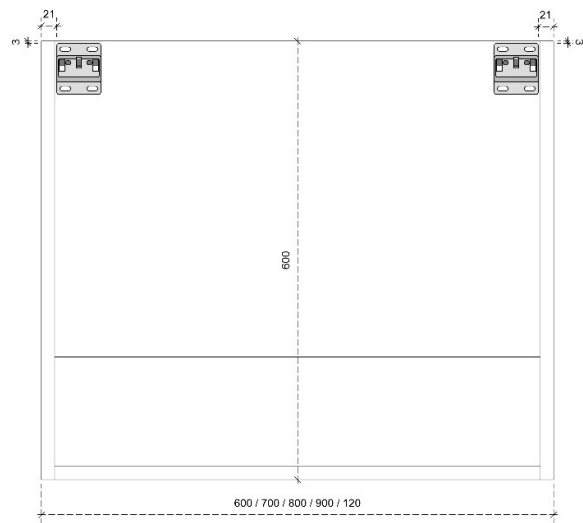

DIEPTE 50

DETAILS onderkast met 2 lades

DIEPTE 45

PRO 87.5H

50/45

DETAILS onderkast met 1 legger

DIEPTE 50

DETAILS onderkast met 1 legger