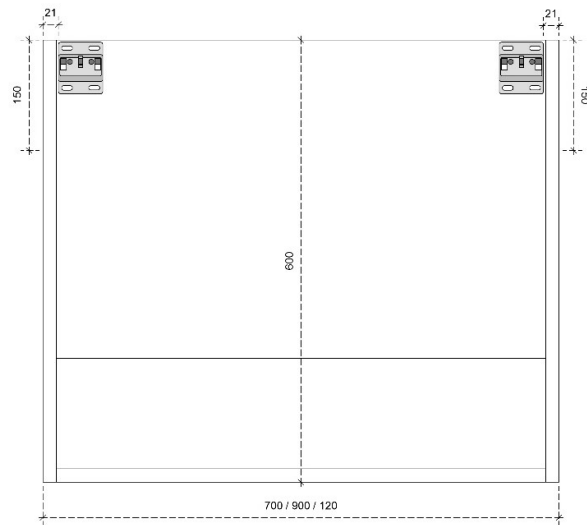

DIEPTE 45

PRO 60H

50/45

DETAILS onderkast met 1 legger

DIEPTE 50

DETAILS onderkast met 1 legger

DIEPTE 45

DETAILS onderkast met 2 lades

DIEPTE 50

DETAILS onderkast met 2 lades

DIEPTE 45

PRO 87.5H

50/45

DETAILS onderkast met 1 legger

DIEPTE 50

DETAILS onderkast met 1 legger