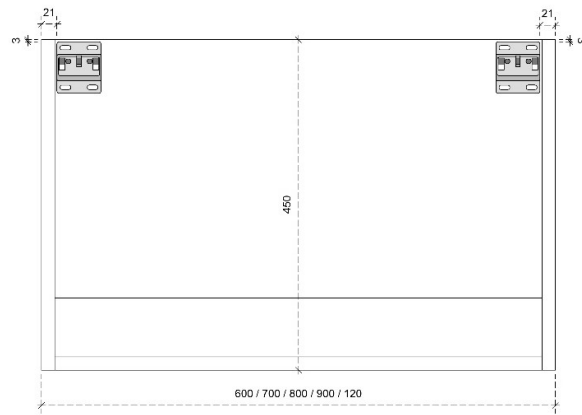

DETAILS onderkast met 1 lade

DIEPTE 45