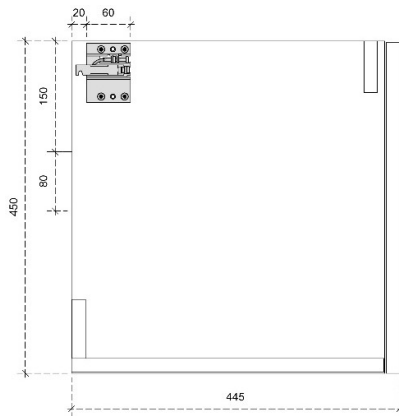

DETAILS onderkast

DIEPTE 45