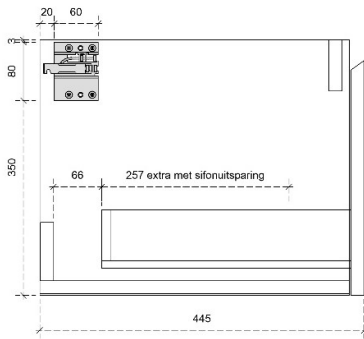

CLINT 35H

50/45

DETAILS onderkast met 1 lade

DIEPTE 50

DETAILS onderkast met 1 lade

DIEPTE 45

CLINT 45H

50/45

DETAILS onderkast met 1 lade

DIEPTE 50