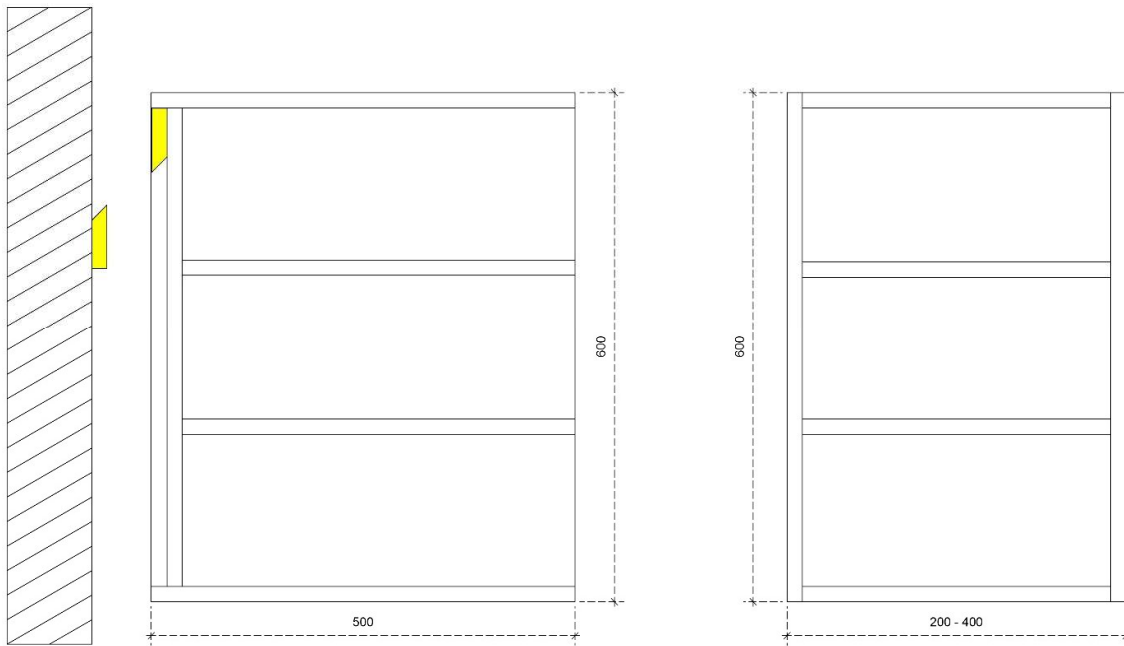

DIEPTE 45

MDF LATTEN ZELF UIT TE METEN BIJ PLAATSING

 MDF LATTEN ZELF UIT TE METEN BIJ PLAATSING

 MDF LATTEN ZELF UIT TE METEN BIJ PLAATSING

DETAILS onderkast met 1 legger

DIEPTE 50

MDF LATTEN ZELF UIT TE METEN BIJ PLAATSING

DETAILS onderkast met 1 legger

DIEPTE 45

MDF LATTEN ZELF UIT TE METEN BIJ PLAATSING

PLUS 60H

50/45

DETAILS onderkast met 2 leggers

DIEPTE 50

 MDF LATTEN ZELF UIT TE METEN BIJ PLAATSING