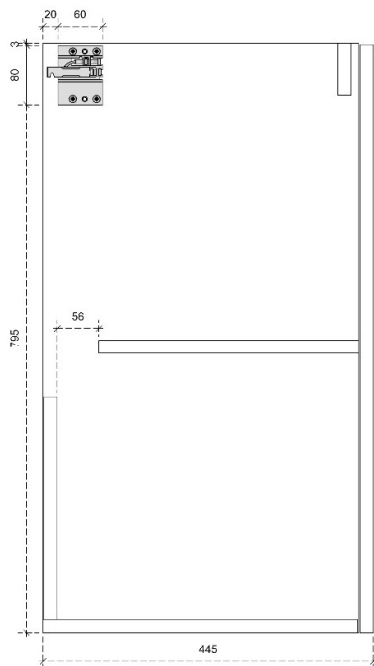

50/45

DETAILS onderkast met 2 lades

DIEPTE 50

DETAILS onderkast met 2 lades

DIEPTE 45

LOUNGE 87.5H

50/45

DETAILS onderkast met 2 lades

DIEPTE 50

DETAILS onderkast met 2 lades

DIEPTE 45

PRO 87.5H

50/45

DETAILS onderkast met 1 legger

DIEPTE 50

DETAILS onderkast met 1 legger

DIEPTE 45

DETAILS onderkast met 1 deur

DIEPTE 45

DETAILS onderkast met 1 lade

DIEPTE 45

ISA 45H

40

DETAILS onderkast met 1 lade

DIEPTE 40

ISA 60H

40

DETAILS onderkast met 2 lades

DIEPTE 40

SILVER 50H

50

DETAILS onderkast met 1 deur