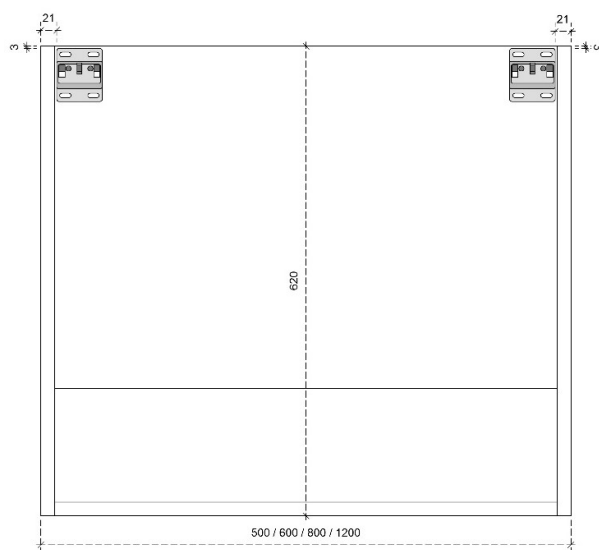

DETAILS onderkast met 1 lade

DIEPTE 45