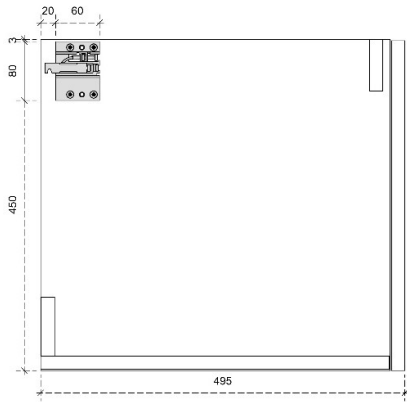

DIEPTE 50

DETAILS onderkast met 2 lades

DIEPTE 45

PRO 45H

50/45

DETAILS onderkast

DIEPTE 50

DETAILS onderkast