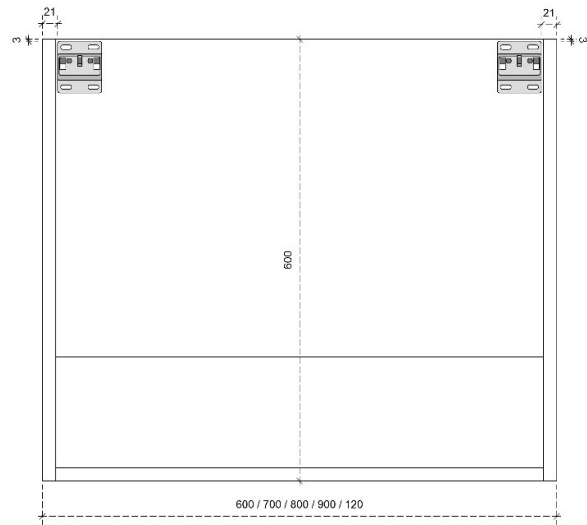

DIEPTE 45

PRO 60H

50/45

DETAILS onderkast met 1 legger

DIEPTE 50

DETAILS onderkast met 1 legger

DIEPTE 45

DETAILS onderkast met 2 lades

DIEPTE 50

DETAILS onderkast met 2 lades

DIEPTE 45

PRO 87.5H

50/45

DETAILS onderkast met 1 legger

DIEPTE 50

DETAILS onderkast met 1 legger