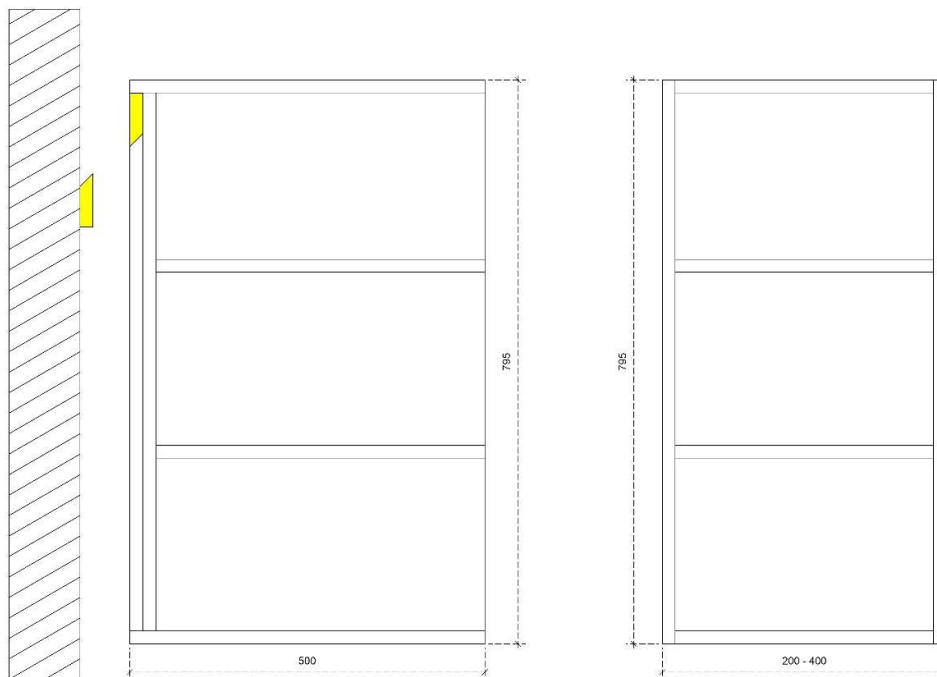

MDF LATTEN ZELF UIT TE METEN BIJ PLAATSING