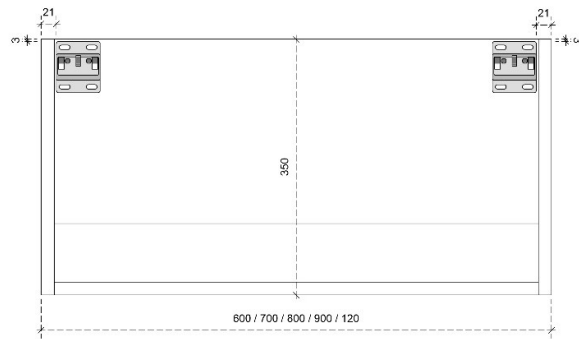

CLINT 35H

50/45

DETAILS onderkast met 1 lade

DIEPTE 50

DETAILS onderkast met 1 lade

DIEPTE 45