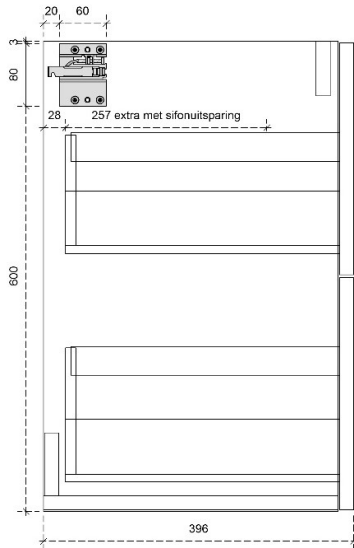

DIEPTE 50

DETAILS onderkast met 2 lades

DIEPTE 45

PRO 87.5H

50/45

DETAILS onderkast met 1 legger

DIEPTE 50

DETAILS onderkast met 1 legger

DIEPTE 45

DETAILS onderkast met 1 deur

DIEPTE 45

DETAILS onderkast met 1 lade

DIEPTE 45

ISA 45H

40

DETAILS onderkast met 1 lade

DIEPTE 40

ISA 60H

40

DETAILS onderkast met 2 lades

DIEPTE 40

SILVER 50H

50

DETAILS onderkast met 1 deur