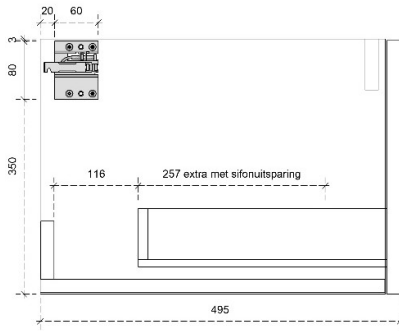

VELVET 35H

50

DETAILS onderkast met 1 lade

DIEPTE 50