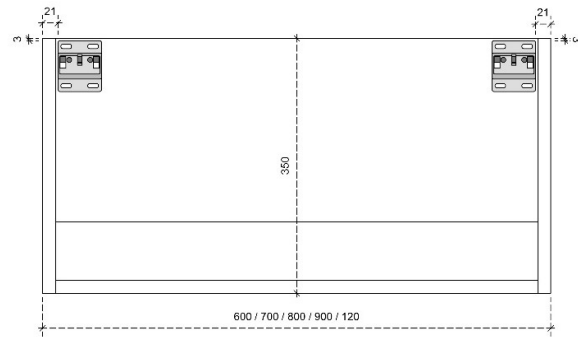

DETAILS onderkast met 1 lade

DIEPTE 45

FLEX 35H

50/45

DETAILS onderkast met 1 lade

Diepte 50

DETAILS onderkast met 1 lade

Diepte 45