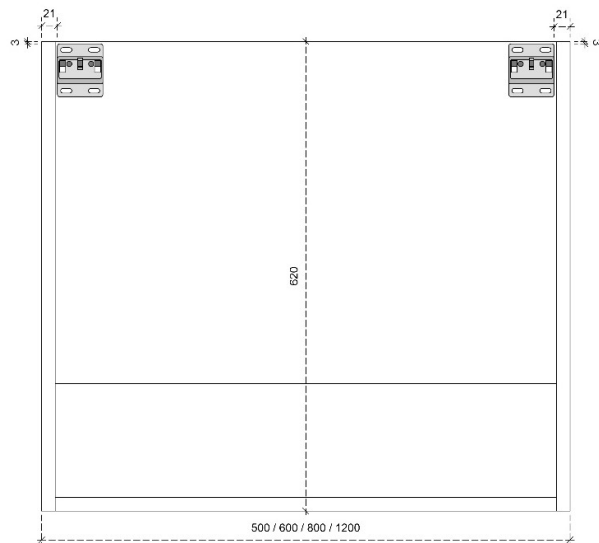

DETAILS onderkast met 1 deur

DIEPTE 45