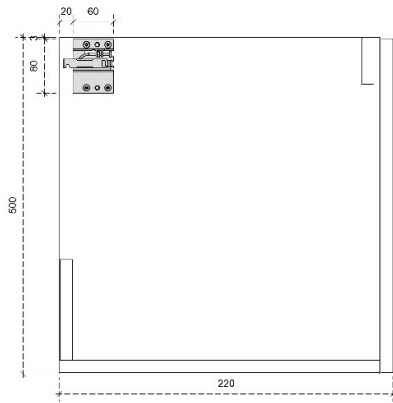

SILVER 50H

50

DETAILS onderkast met 1 deur

DIEPTE 50