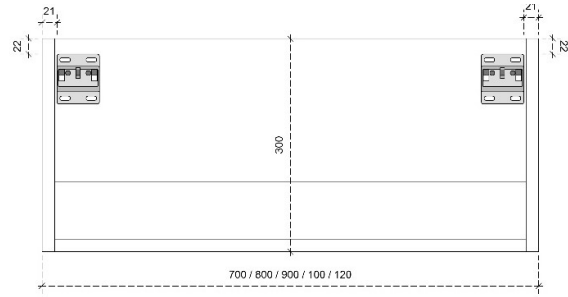

DIEPTE 50

DETAILS onderkast met 2 lades

DIEPTE 45

FREE A 30H

50/45

DETAILS onderkast met 1 lade

DIEPTE 50

DETAILS onderkast met 1 lade