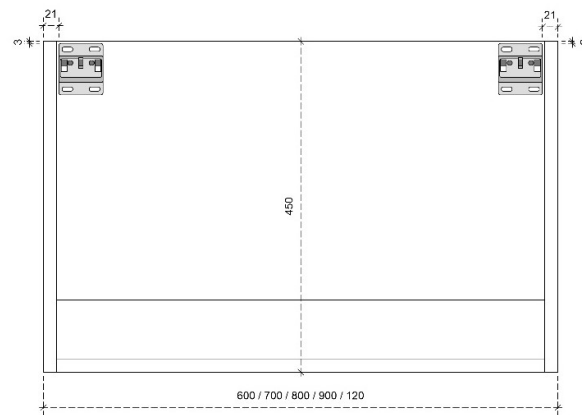

DETAILS onderkast met 1 lade en 1 binnenlade

DIEPTE 50