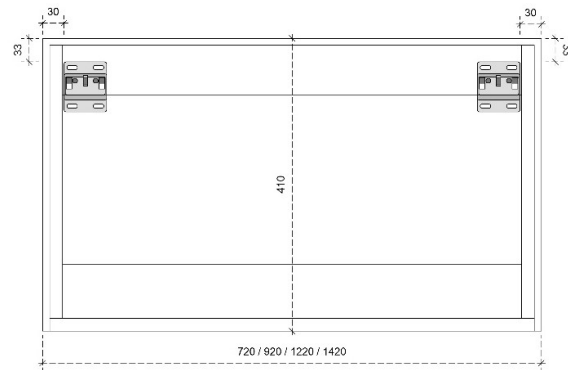

CENNA 41H

50

DETAILS onderkast met 1 lade

DIEPTE 50