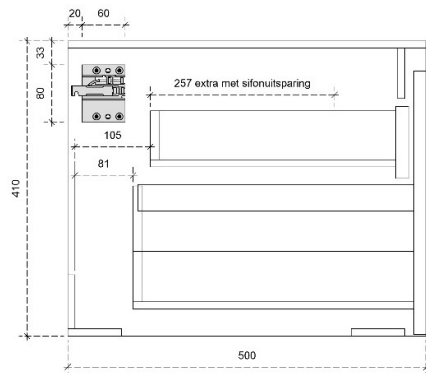

DETAILS onderkast met 1 lade en 1 binnenlade

DIEPTE 50