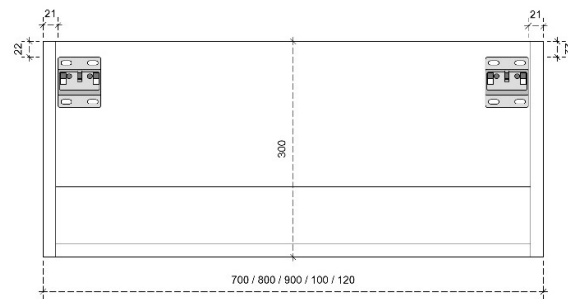

FREE A 30H

50/45

DETAILS onderkast met 1 lade

DIEPTE 50

DETAILS onderkast met 1 lade

DIEPTE 45

FREE B 35H

50/45

DETAILS onderkast met 1 lade

DIEPTE 50

DETAILS onderkast met 1 lade

DIEPTE 45