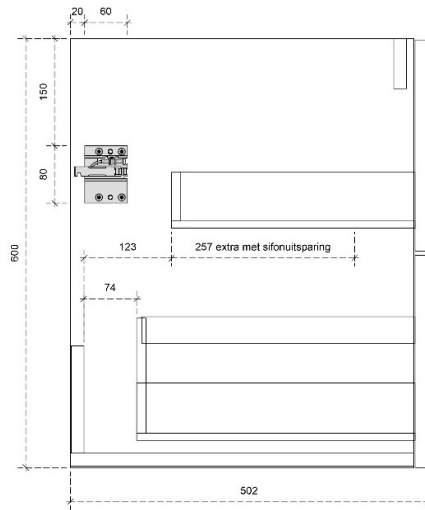

CELINE 45H

50/45

DETAILS onderkast met 1 lade

DIEPTE 50

DETAILS onderkast met 1 lade

DIEPTE 45

CELINE 60H

50/45

DETAILS onderkast met 2 lades

DIEPTE 50

DETAILS onderkast met 2 lades

DIEPTE 45

DETAILS onderkast

DIEPTE 50

MDF LATTEN ZELF UIT TE METEN BIJ PLAATSING

DETAILS onderkast