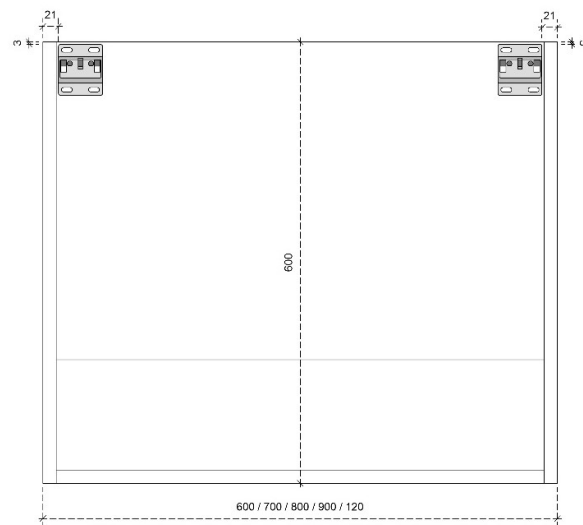

50/45

DETAILS onderkast met 2 lades

DIEPTE 50

DETAILS onderkast met 2 lades

DIEPTE 45

LOUNGE 87.5H

50/45

DETAILS onderkast met 2 lades