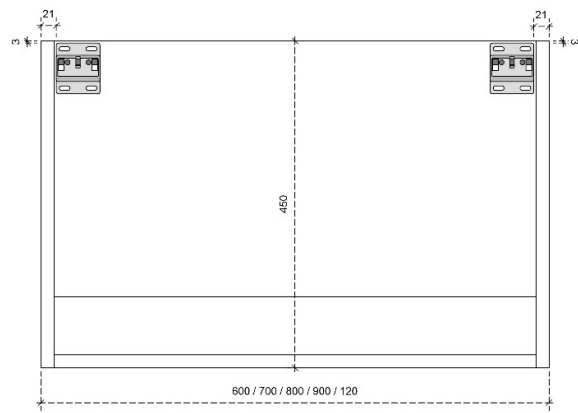

FLEX 45H

50/45

DETAILS onderkast met 1 lade

Diepte 50

DETAILS onderkast met 1 lade

Diepte 45

DETAILS onderkast met 1 lade en 1 binnenlade

Diepte 50