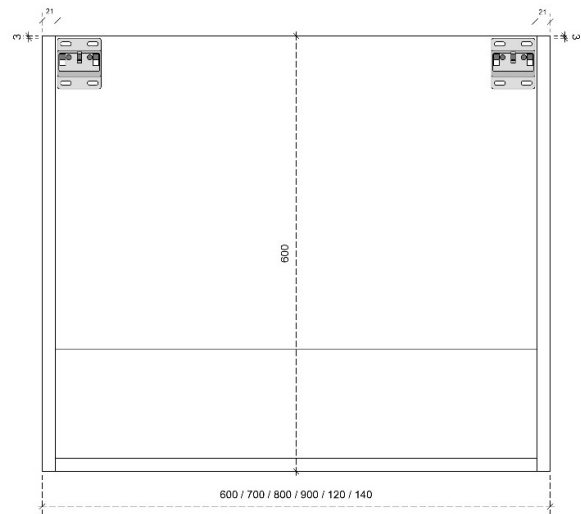

DETAILS onderkast met 1 lade

DIEPTE 45

FLEX 35H

50/45

DETAILS onderkast met 1 lade

Diepte 50

DETAILS onderkast met 1 lade

Diepte 45