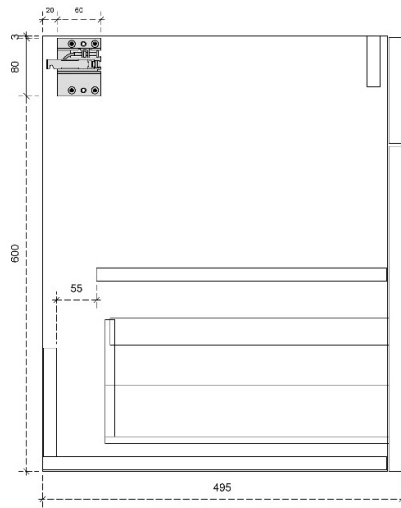

DETAILS onderkast met 1 lade

DIEPTE 50

DETAILS onderkast met 1 lade en 1 binnenlade

DIEPTE 50

ATMOZ 44H

50/45

DETAILS onderkast met 1 lade

DIEPTE 50