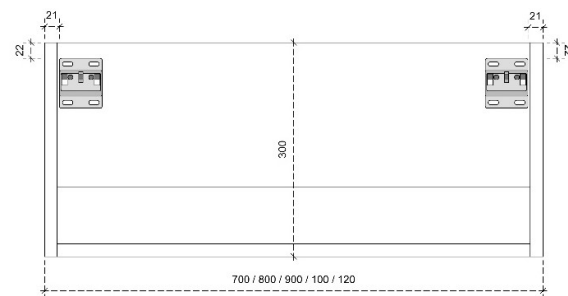

DIEPTE 45

FREE B 35H

50/45

DETAILS onderkast met 1 lade

DIEPTE 50

DETAILS onderkast met 1 lade

DIEPTE 45

LOUNGE 60H