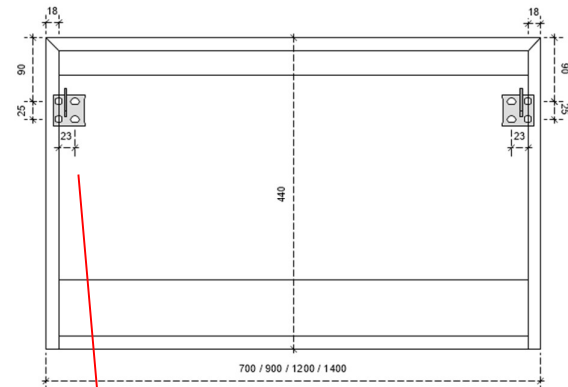

DIEPTE 50

MATISSE 44H

50

DETAILS onderkast met 1 lade

DIEPTE 50

DETAILS onderkast met 1 lade en 1 binnenlade

DIEPTE 50

ASOLO 40H