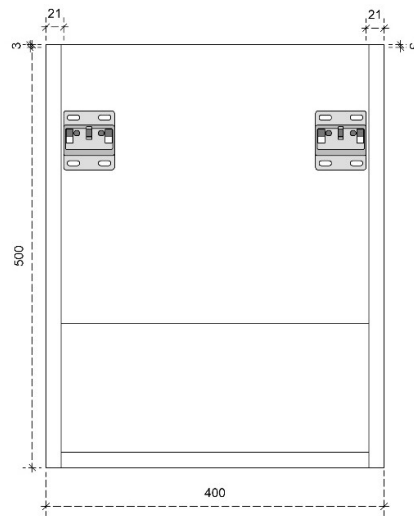

DIEPTE 40

ISA 60H

40

DETAILS onderkast met 2 lades

DIEPTE 40

SILVER 50H

50

DETAILS onderkast met 1 deur