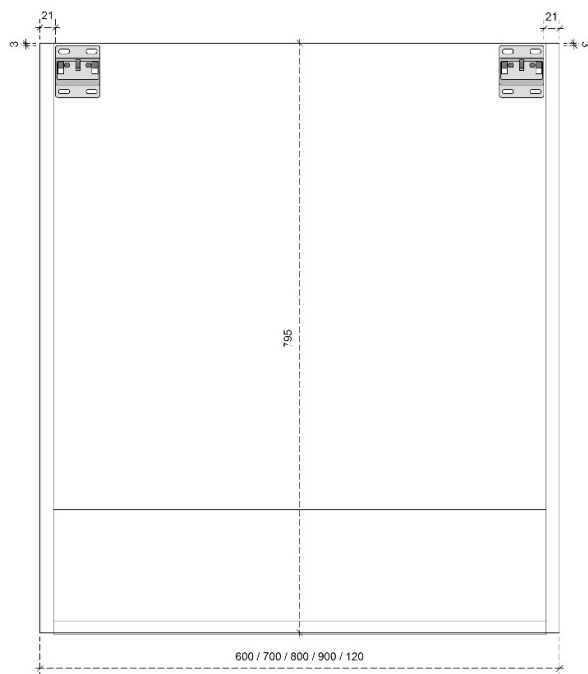

DETAILS onderkast met 1 legger

DIEPTE 45