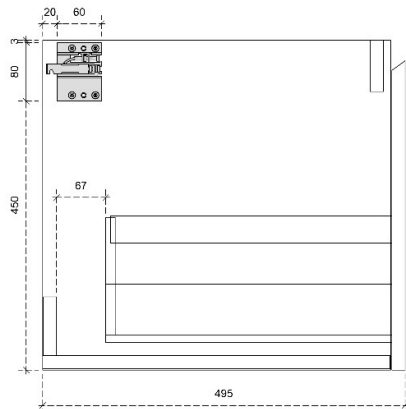

DIEPTE 50

DETAILS onderkast met 1 lade

DIEPTE 45

CLINT 45H

50/45

DETAILS onderkast met 1 lade

DIEPTE 50

DETAILS onderkast met 1 lade