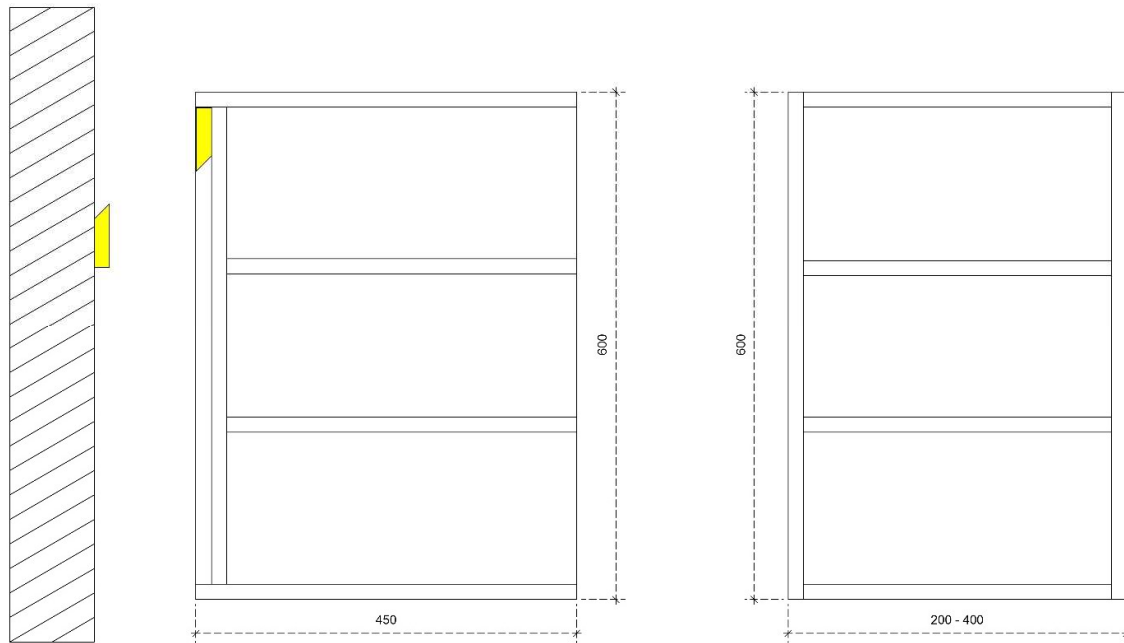

MDF LATTEN ZELF UIT TE METEN BIJ PLAATSING

DETAILS onderkast met 2 leggers

DIEPTE 45