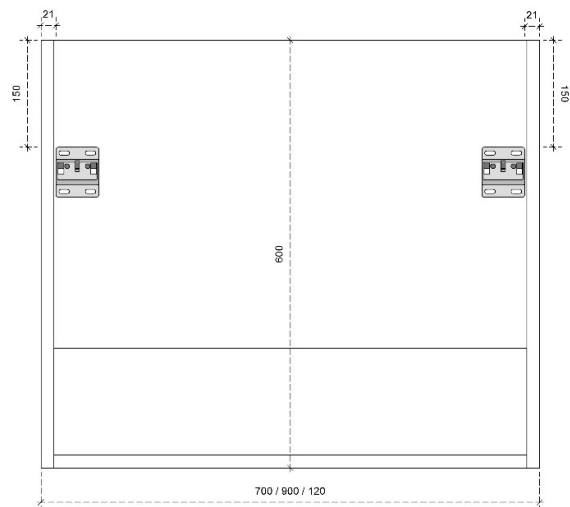

CELINE 45H

50/45

DETAILS onderkast met 1 lade

DIEPTE 50

DETAILS onderkast met 1 lade

DIEPTE 45

CELINE 60H

50/45

DETAILS onderkast met 2 lades

DIEPTE 50

DETAILS onderkast met 2 lades

DIEPTE 45

DETAILS onderkast

DIEPTE 50

MDF LATTEN ZELF UIT TE METEN BIJ PLAATSING

DETAILS onderkast