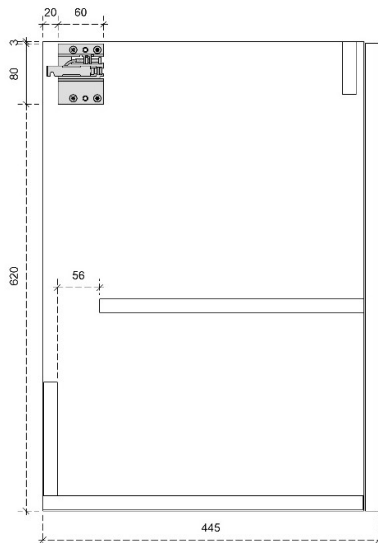

DIEPTE 50

DETAILS onderkast met 2 lades

DIEPTE 45

PRO 87.5H

50/45

DETAILS onderkast met 1 legger

DIEPTE 50

DETAILS onderkast met 1 legger

DIEPTE 45

DETAILS onderkast met 1 deur

DIEPTE 45

DETAILS onderkast met 1 lade

DIEPTE 45

ISA 45H

40

DETAILS onderkast met 1 lade