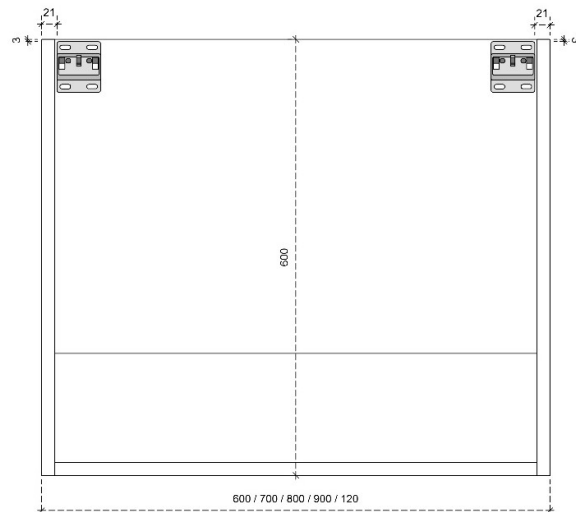

FLEX 60H

50/45

DETAILS onderkast met 2 lades

DIEPTE 50