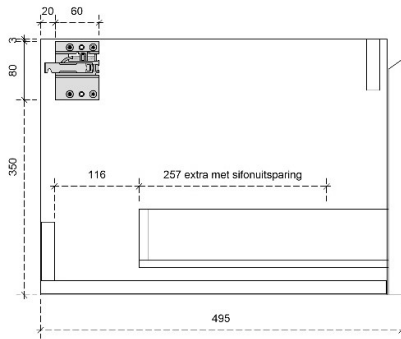

CLINT 35H

50/45

DETAILS onderkast met 1 lade

DIEPTE 50

DETAILS onderkast met 1 lade

DIEPTE 45