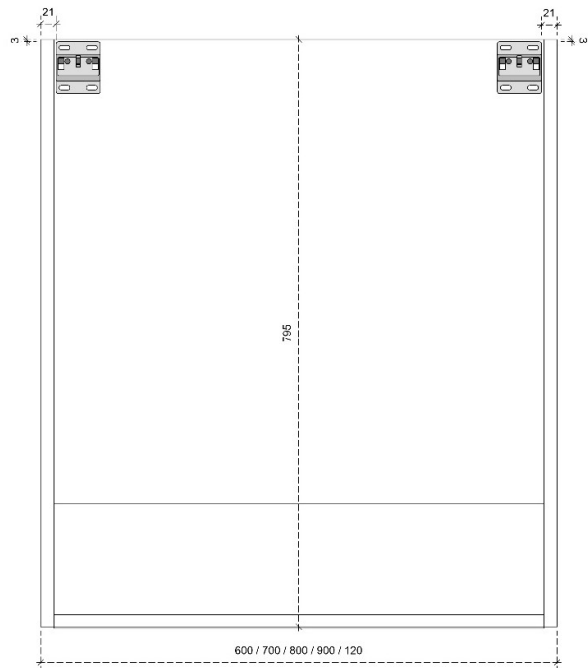

DIEPTE 50

DETAILS onderkast met 2 lades

DIEPTE 45

PRO 87.5H

50/45

DETAILS onderkast met 1 legger

DIEPTE 50

DETAILS onderkast met 1 legger