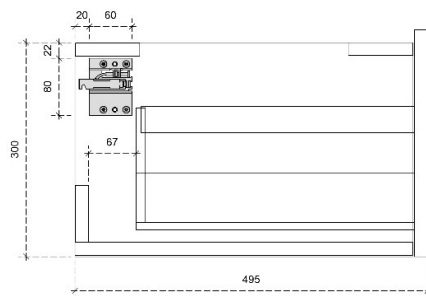

DIEPTE 45

FREE B 35H

50/45

DETAILS onderkast met 1 lade

DIEPTE 50

DETAILS onderkast met 1 lade

DIEPTE 45

LOUNGE 60H