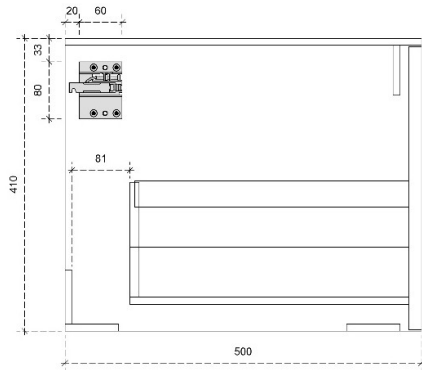

CENNA 41H

50

DETAILS onderkast met 1 lade

DIEPTE 50