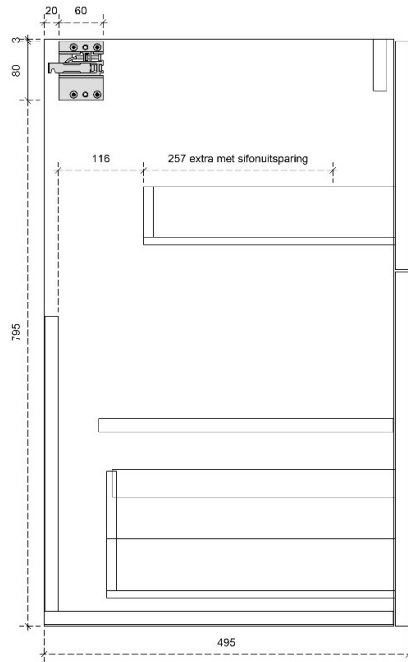

DIEPTE 45

FREE B 35H

50/45

DETAILS onderkast met 1 lade

DIEPTE 50

DETAILS onderkast met 1 lade

DIEPTE 45

LOUNGE 60H

50/45

DETAILS onderkast met 2 lades

DIEPTE 50

DETAILS onderkast met 2 lades

DIEPTE 45

LOUNGE 87.5H

50/45

DETAILS onderkast met 2 lades

DIEPTE 50

DETAILS onderkast met 2 lades

DIEPTE 45

PRO 45H

50/45

DETAILS onderkast

DIEPTE 50

DETAILS onderkast