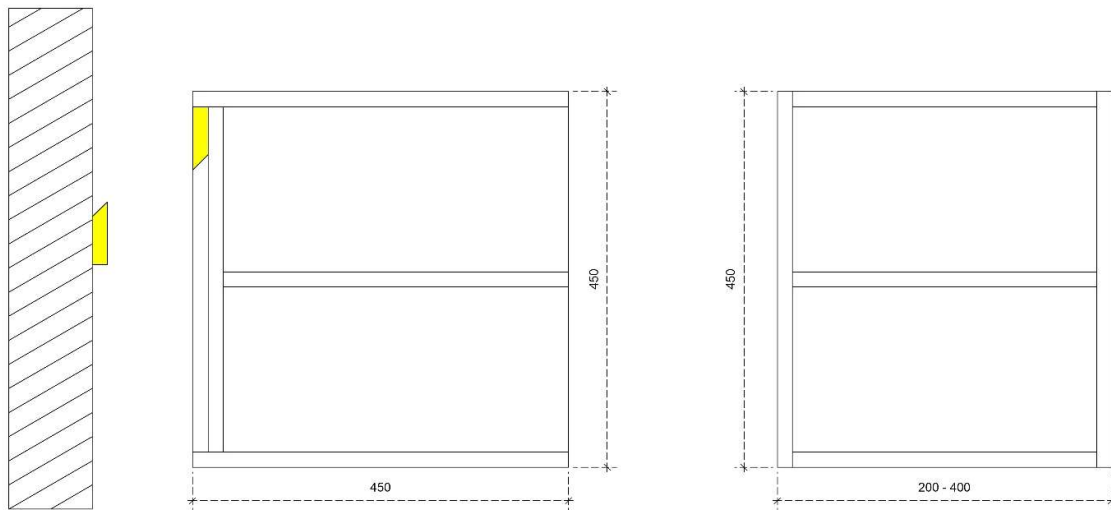

DETAILS onderkast met 1 legger

DIEPTE 45

MDF LATTEN ZELF UIT TE METEN BIJ PLAATSING