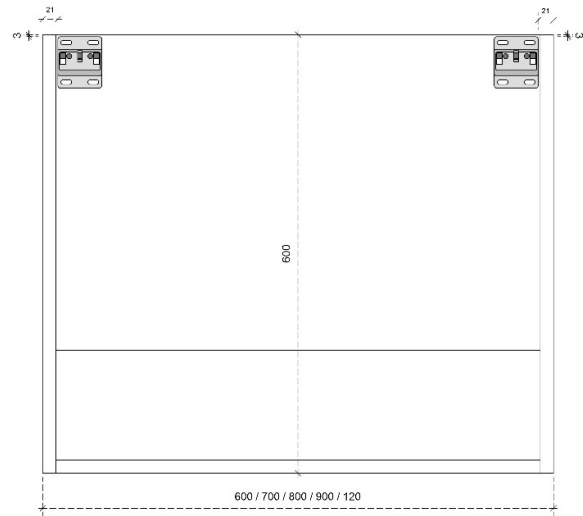

DIEPTE 45

FREE B 35H

50/45

DETAILS onderkast met 1 lade

DIEPTE 50

DETAILS onderkast met 1 lade

DIEPTE 45

LOUNGE 60H

50/45

DETAILS onderkast met 2 lades

DIEPTE 50

DETAILS onderkast met 2 lades

DIEPTE 45

LOUNGE 87.5H

50/45

DETAILS onderkast met 2 lades