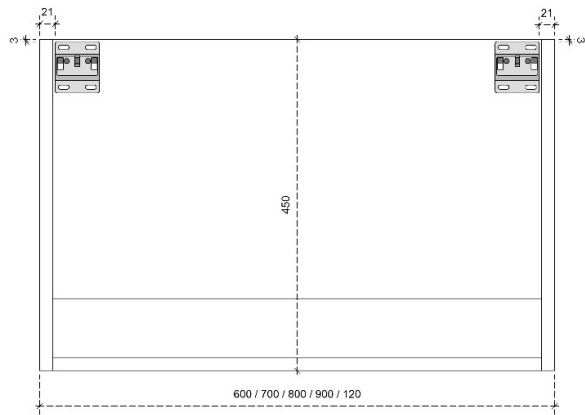

DIEPTE 50

DETAILS onderkast met 2 lades

DIEPTE 45

PRO 45H

50/45

DETAILS onderkast

DIEPTE 50

DETAILS onderkast