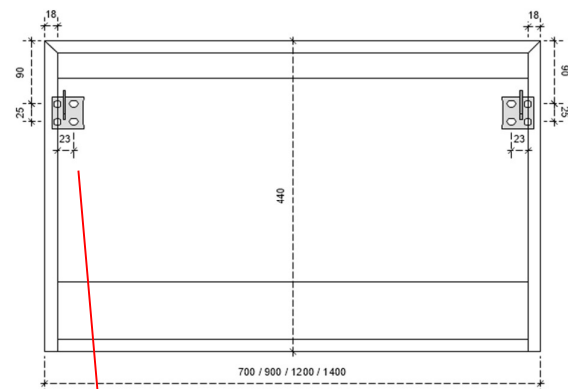

DIEPTE 50

MATISSE 44H

50

DETAILS onderkast met 1 lade

DIEPTE 50

DETAILS onderkast met 1 lade en 1 binnenlade

DIEPTE 50

ASOLO 40H