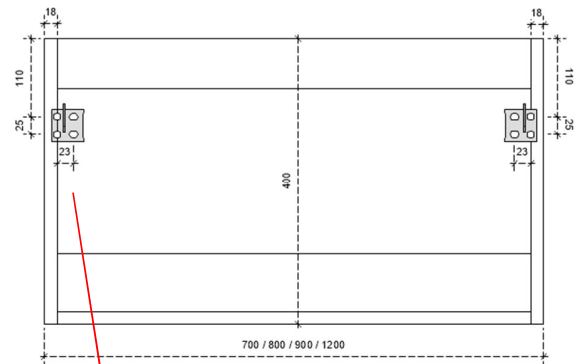

ASOLO 40H

50

DETAILS onderkast met 1 lade

DIEPTE 50

Plaat breken in 2 voor een linkse en een rechte te krijgen
opgelet bij het breken let op welke links en welke rechts is

L R

ASOLO FREE 30H

50

DETAILS onderkast met 1 lade

DIEPTE 50