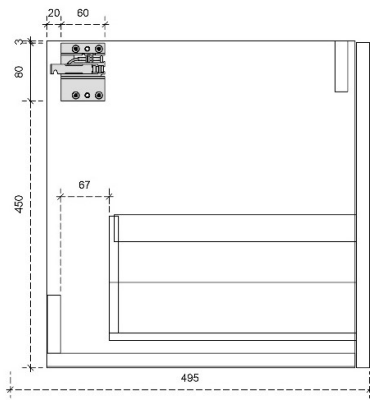

FLEX 45H

50/45

DETAILS onderkast met 1 lade

Diepte 50

DETAILS onderkast met 1 lade

Diepte 45

DETAILS onderkast met 1 lade en 1 binnenlade

Diepte 50