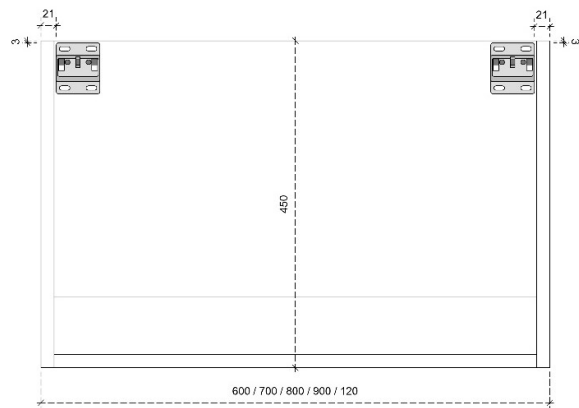

50

DETAILS onderkast met 1 lade

DIEPTE 50

VELVET 45H

50

DETAILS onderkast met 1 lade

DIEPTE 50

DETAILS onderkast met 1 lade en 1 binnenlade