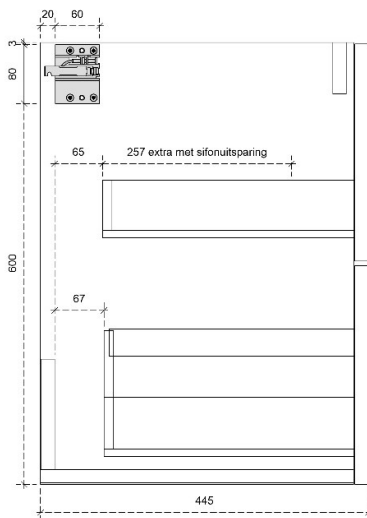

50/45

DETAILS onderkast met 2 lades

DIEPTE 50

DETAILS onderkast met 2 lades

DIEPTE 45

LOUNGE 87.5H

50/45

DETAILS onderkast met 2 lades

DIEPTE 50

DETAILS onderkast met 2 lades

DIEPTE 45

PRO 45H

50/45

DETAILS onderkast

DIEPTE 50

DETAILS onderkast

DIEPTE 45

PRO 60H

50/45

DETAILS onderkast met 1 legger

DIEPTE 50

DETAILS onderkast met 1 legger

DIEPTE 45

DETAILS onderkast met 2 lades

DIEPTE 50

DETAILS onderkast met 2 lades

DIEPTE 45

PRO 87.5H

50/45

DETAILS onderkast met 1 legger

DIEPTE 50

DETAILS onderkast met 1 legger