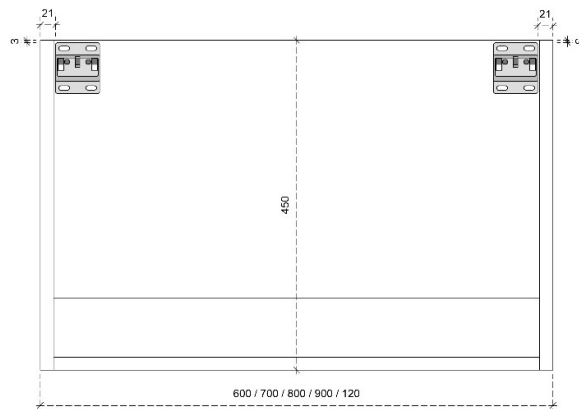

DIEPTE 50

DETAILS onderkast met 1 lade

DIEPTE 45

CLINT 45H

50/45

DETAILS onderkast met 1 lade

DIEPTE 50

DETAILS onderkast met 1 lade