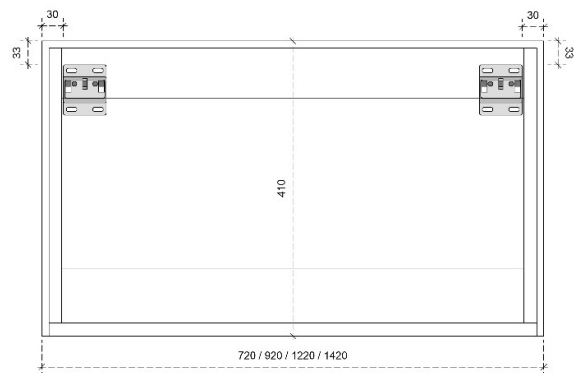

DETAILS onderkast met 1 lade en 1 binnenlade

DIEPTE 50