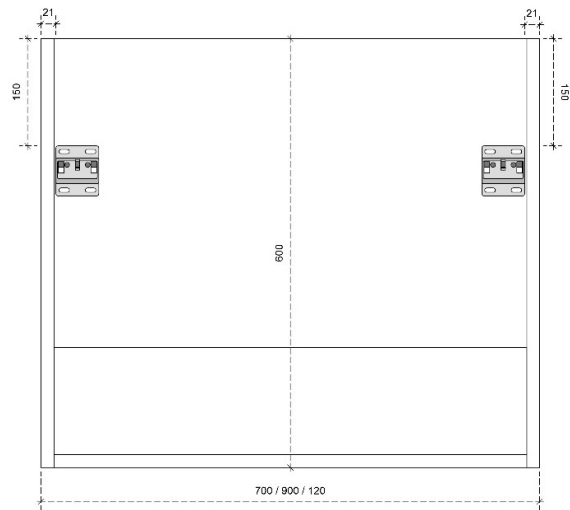

CELINE 45H

50/45

DETAILS onderkast met 1 lade

DIEPTE 50

DETAILS onderkast met 1 lade

DIEPTE 45

CELINE 60H

50/45

DETAILS onderkast met 2 lades

DIEPTE 50

DETAILS onderkast met 2 lades

DIEPTE 45

DETAILS onderkast

DIEPTE 50

MDF LATTEN ZELF UIT TE METEN BIJ PLAATSING

DETAILS onderkast