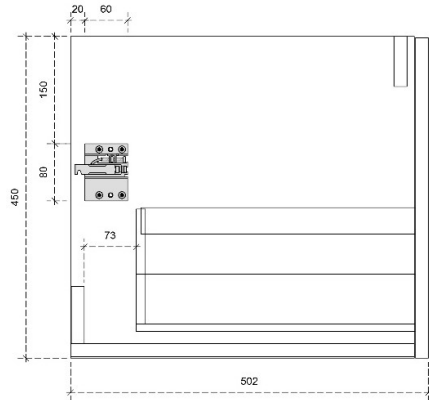

CELINE 45H

50/45

DETAILS onderkast met 1 lade

DIEPTE 50

DETAILS onderkast met 1 lade

DIEPTE 45