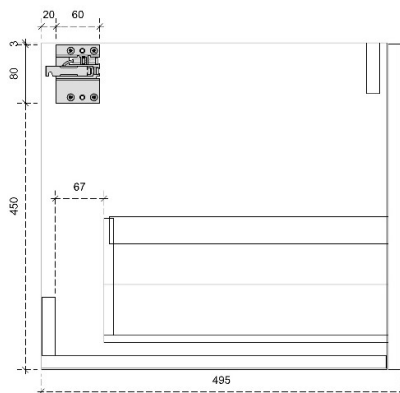

# VELVET 35H

50

DETAILS onderkast met 1 lade

DIEPTE 50

# VELVET 45H

50

DETAILS onderkast met 1 lade

DIEPTE 50

DETAILS onderkast met 1 lade en 1 binnenlade

DIEPTE 50