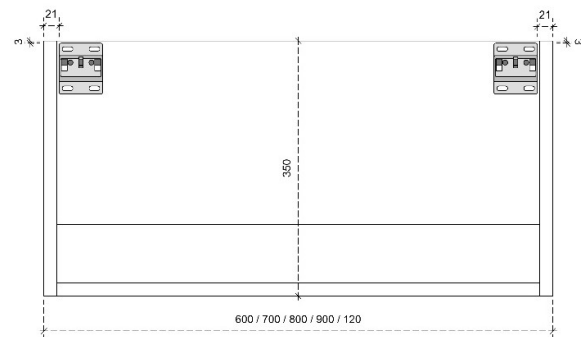

# VELVET 35H

50

DETAILS onderkast met 1 lade

DIEPTE 50

# VELVET 45H

50

DETAILS onderkast met 1 lade

DIEPTE 50

DETAILS onderkast met 1 lade en 1 binnenlade

DIEPTE 50