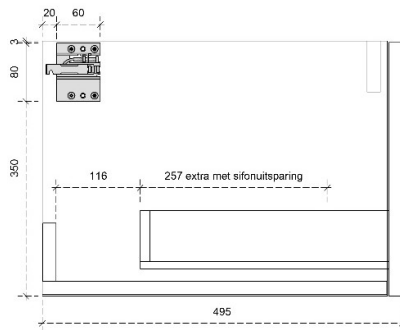

# VELVET 35H

50

DETAILS onderkast met 1 lade

DIEPTE 50

# VELVET 45H

50

DETAILS onderkast met 1 lade

DIEPTE 50

DETAILS onderkast met 1 lade en 1 binnenlade

DIEPTE 50