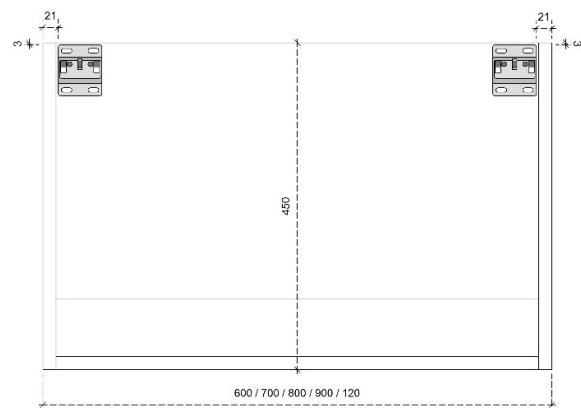

# VELVET 35H

50

DETAILS onderkast met 1 lade

DIEPTE 50

# VELVET 45H

50

DETAILS onderkast met 1 lade

DIEPTE 50

DETAILS onderkast met 1 lade en 1 binnenlade

DIEPTE 50