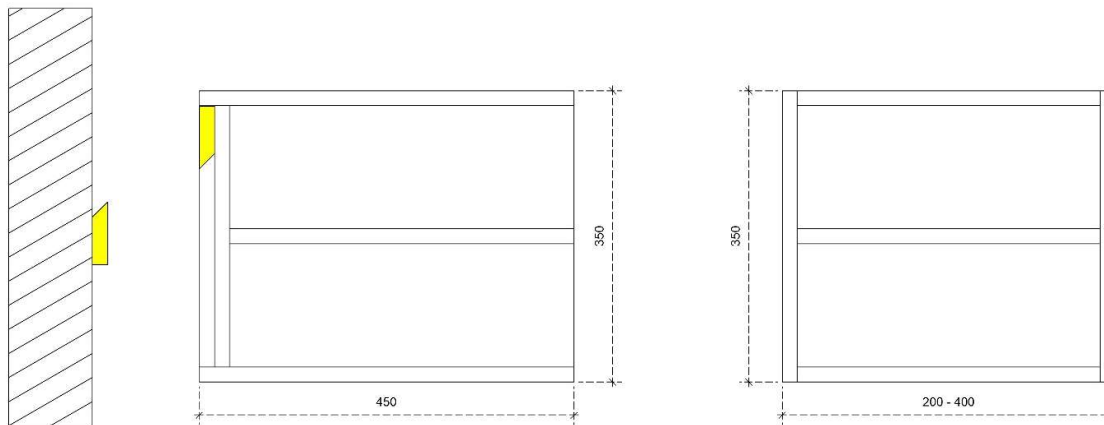

DETAILS onderkast

DIEPTE 50

MDF LATTEN ZELF UIT TE METEN BIJ PLAATSING

DETAILS onderkast

DIEPTE 45

MDF LATTEN ZELF UIT TE METEN BIJ PLAATSING

 MDF LATTEN ZELF UIT TE METEN BIJ PLAATSING

 MDF LATTEN ZELF UIT TE METEN BIJ PLAATSING

DETAILS onderkast met 1 legger

DIEPTE 50

MDF LATTEN ZELF UIT TE METEN BIJ PLAATSING

DETAILS onderkast met 1 legger

DIEPTE 45

MDF LATTEN ZELF UIT TE METEN BIJ PLAATSING

# PLUS 60H

50/45

DETAILS onderkast met 2 leggers

DIEPTE 50

 MDF LATTEN ZELF UIT TE METEN BIJ PLAATSING

DETAILS onderkast met 2 leggers

DIEPTE 45

 MDF LATTEN ZELF UIT TE METEN BIJ PLAATSING