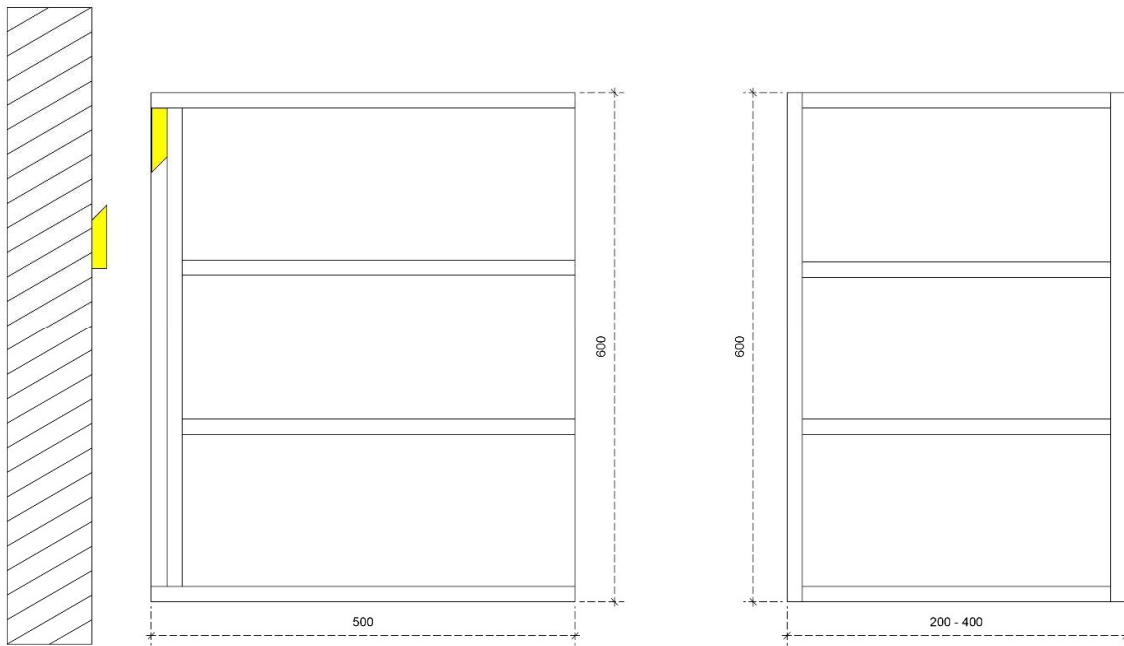

DETAILS onderkast

DIEPTE 50

MDF LATTEN ZELF UIT TE METEN BIJ PLAATSING

DETAILS onderkast

DIEPTE 45

MDF LATTEN ZELF UIT TE METEN BIJ PLAATSING

 MDF LATTEN ZELF UIT TE METEN BIJ PLAATSING

 MDF LATTEN ZELF UIT TE METEN BIJ PLAATSING

DETAILS onderkast met 1 legger

DIEPTE 50

MDF LATTEN ZELF UIT TE METEN BIJ PLAATSING

DETAILS onderkast met 1 legger

DIEPTE 45

MDF LATTEN ZELF UIT TE METEN BIJ PLAATSING

# PLUS 60H

50/45

DETAILS onderkast met 2 leggers

DIEPTE 50

 MDF LATTEN ZELF UIT TE METEN BIJ PLAATSING

DETAILS onderkast met 2 leggers

DIEPTE 45

 MDF LATTEN ZELF UIT TE METEN BIJ PLAATSING