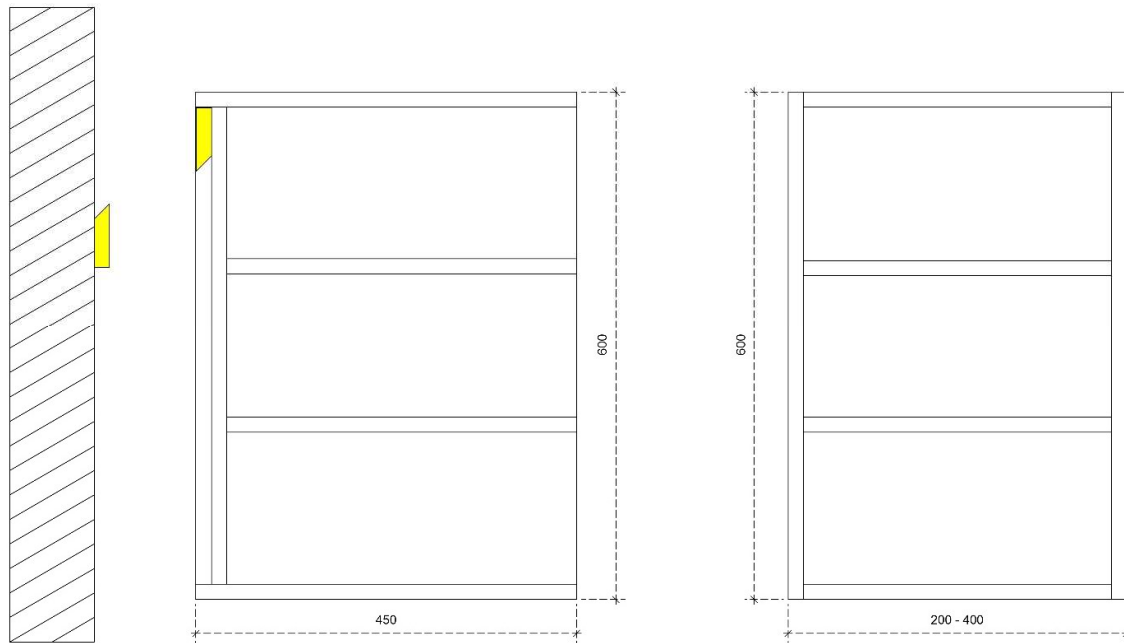

DETAILS onderkast

DIEPTE 50

MDF LATTEN ZELF UIT TE METEN BIJ PLAATSING

DETAILS onderkast

DIEPTE 45

MDF LATTEN ZELF UIT TE METEN BIJ PLAATSING

 MDF LATTEN ZELF UIT TE METEN BIJ PLAATSING

 MDF LATTEN ZELF UIT TE METEN BIJ PLAATSING

DETAILS onderkast met 1 legger

DIEPTE 50

MDF LATTEN ZELF UIT TE METEN BIJ PLAATSING

DETAILS onderkast met 1 legger

DIEPTE 45

MDF LATTEN ZELF UIT TE METEN BIJ PLAATSING

# PLUS 60H

50/45

DETAILS onderkast met 2 leggers

DIEPTE 50

 MDF LATTEN ZELF UIT TE METEN BIJ PLAATSING

DETAILS onderkast met 2 leggers

DIEPTE 45

 MDF LATTEN ZELF UIT TE METEN BIJ PLAATSING

MDF LATTEN ZELF UIT TE METEN BIJ PLAATSING

MDF LATTEN ZELF UIT TE METEN BIJ PLAATSING