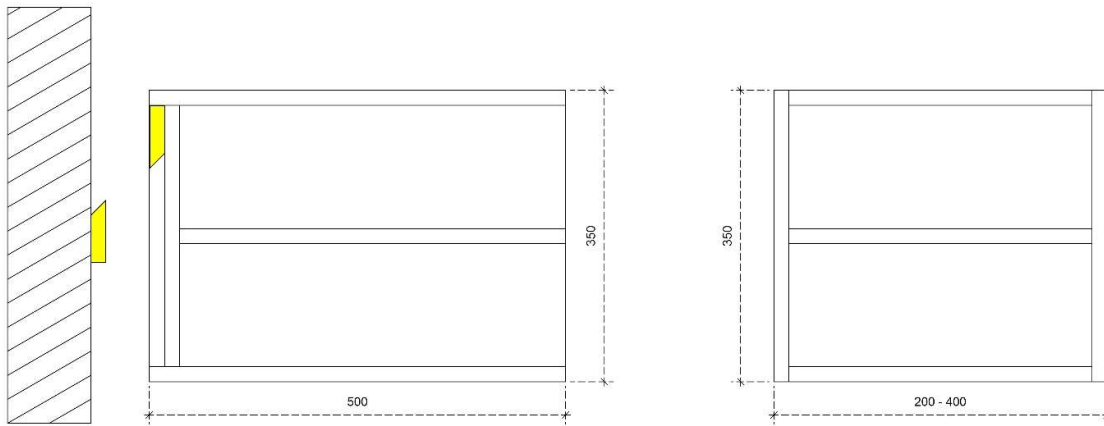

DETAILS onderkast

DIEPTE 50

MDF LATTEN ZELF UIT TE METEN BIJ PLAATSING

DETAILS onderkast

DIEPTE 45

MDF LATTEN ZELF UIT TE METEN BIJ PLAATSING

 MDF LATTEN ZELF UIT TE METEN BIJ PLAATSING

 MDF LATTEN ZELF UIT TE METEN BIJ PLAATSING

DETAILS onderkast met 1 legger

DIEPTE 50

MDF LATTEN ZELF UIT TE METEN BIJ PLAATSING

DETAILS onderkast met 1 legger

DIEPTE 45

MDF LATTEN ZELF UIT TE METEN BIJ PLAATSING

# PLUS 60H

50/45

DETAILS onderkast met 2 leggers

DIEPTE 50

 MDF LATTEN ZELF UIT TE METEN BIJ PLAATSING

DETAILS onderkast met 2 leggers

DIEPTE 45

 MDF LATTEN ZELF UIT TE METEN BIJ PLAATSING