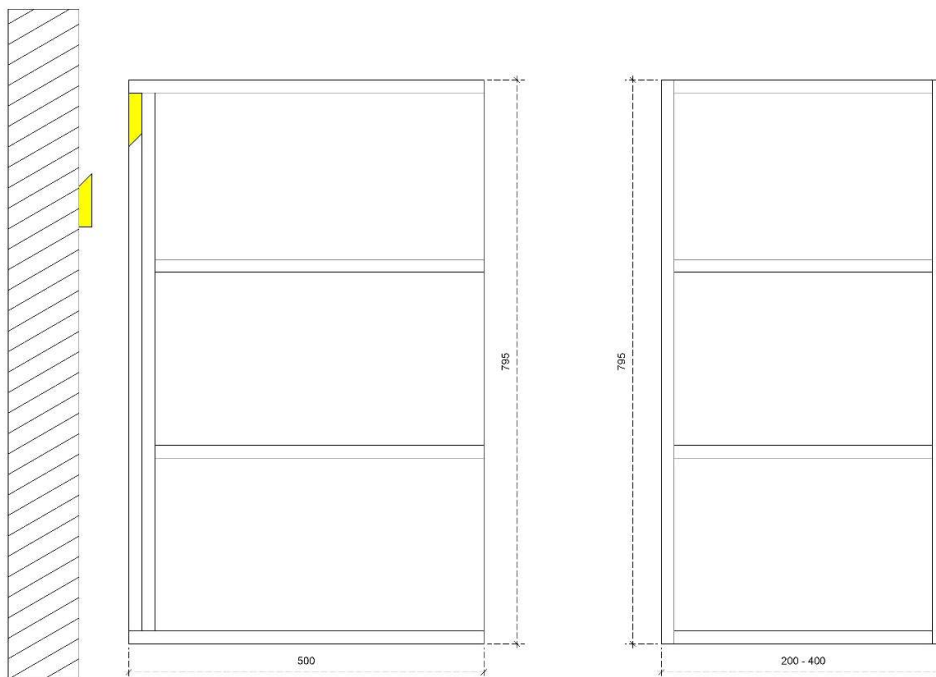

DETAILS onderkast

DIEPTE 50

MDF LATTEN ZELF UIT TE METEN BIJ PLAATSING

DETAILS onderkast

DIEPTE 45

MDF LATTEN ZELF UIT TE METEN BIJ PLAATSING

 MDF LATTEN ZELF UIT TE METEN BIJ PLAATSING

 MDF LATTEN ZELF UIT TE METEN BIJ PLAATSING

DETAILS onderkast met 1 legger

DIEPTE 50

MDF LATTEN ZELF UIT TE METEN BIJ PLAATSING

DETAILS onderkast met 1 legger

DIEPTE 45

MDF LATTEN ZELF UIT TE METEN BIJ PLAATSING

# PLUS 60H

50/45

DETAILS onderkast met 2 leggers

DIEPTE 50

 MDF LATTEN ZELF UIT TE METEN BIJ PLAATSING

DETAILS onderkast met 2 leggers

DIEPTE 45

 MDF LATTEN ZELF UIT TE METEN BIJ PLAATSING

MDF LATTEN ZELF UIT TE METEN BIJ PLAATSING

MDF LATTEN ZELF UIT TE METEN BIJ PLAATSING