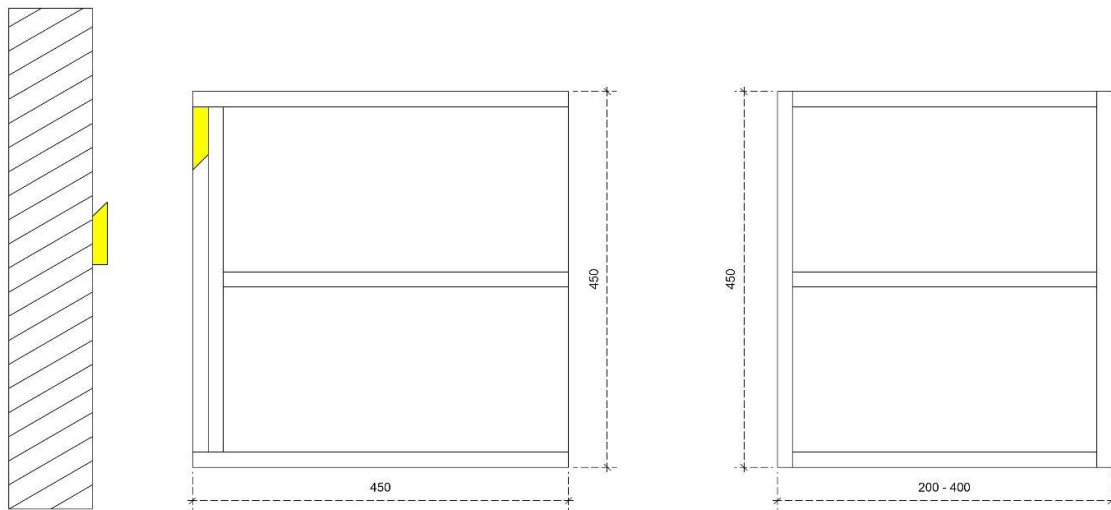

DETAILS onderkast

DIEPTE 50

MDF LATTEN ZELF UIT TE METEN BIJ PLAATSING

DETAILS onderkast

DIEPTE 45

MDF LATTEN ZELF UIT TE METEN BIJ PLAATSING

 MDF LATTEN ZELF UIT TE METEN BIJ PLAATSING

 MDF LATTEN ZELF UIT TE METEN BIJ PLAATSING

DETAILS onderkast met 1 legger

DIEPTE 50

MDF LATTEN ZELF UIT TE METEN BIJ PLAATSING

DETAILS onderkast met 1 legger

DIEPTE 45

MDF LATTEN ZELF UIT TE METEN BIJ PLAATSING

# PLUS 60H

50/45

DETAILS onderkast met 2 leggers

DIEPTE 50

 MDF LATTEN ZELF UIT TE METEN BIJ PLAATSING

DETAILS onderkast met 2 leggers

DIEPTE 45

 MDF LATTEN ZELF UIT TE METEN BIJ PLAATSING