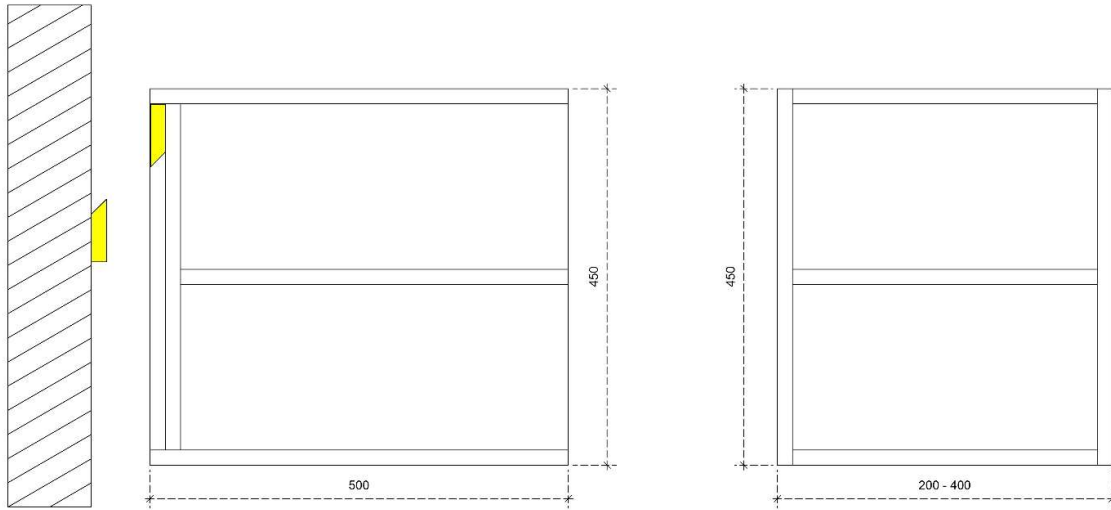

DETAILS onderkast

DIEPTE 50

MDF LATTEN ZELF UIT TE METEN BIJ PLAATSING

DETAILS onderkast

DIEPTE 45

MDF LATTEN ZELF UIT TE METEN BIJ PLAATSING

 MDF LATTEN ZELF UIT TE METEN BIJ PLAATSING

 MDF LATTEN ZELF UIT TE METEN BIJ PLAATSING

DETAILS onderkast met 1 legger

DIEPTE 50

MDF LATTEN ZELF UIT TE METEN BIJ PLAATSING

DETAILS onderkast met 1 legger

DIEPTE 45

MDF LATTEN ZELF UIT TE METEN BIJ PLAATSING

# PLUS 60H

50/45

DETAILS onderkast met 2 leggers

DIEPTE 50

 MDF LATTEN ZELF UIT TE METEN BIJ PLAATSING

DETAILS onderkast met 2 leggers

DIEPTE 45

 MDF LATTEN ZELF UIT TE METEN BIJ PLAATSING