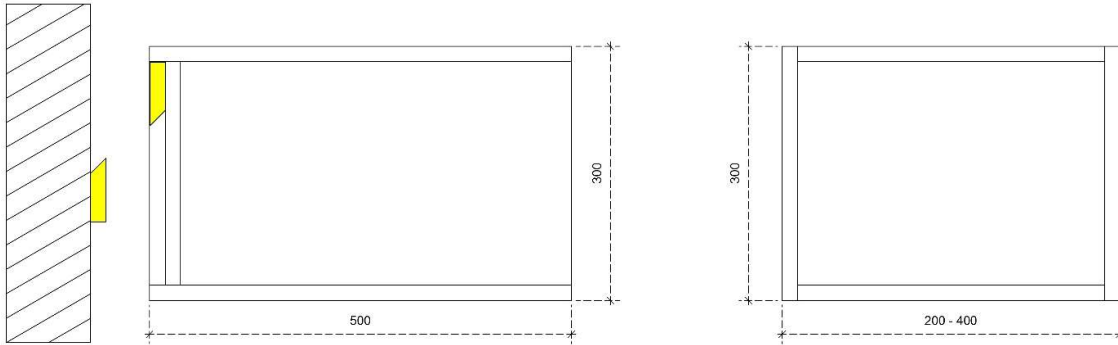

DETAILS onderkast

DIEPTE 50

MDF LATTEN ZELF UIT TE METEN BIJ PLAATSING

DETAILS onderkast

DIEPTE 45

MDF LATTEN ZELF UIT TE METEN BIJ PLAATSING

 MDF LATTEN ZELF UIT TE METEN BIJ PLAATSING

 MDF LATTEN ZELF UIT TE METEN BIJ PLAATSING

DETAILS onderkast met 1 legger

DIEPTE 50

MDF LATTEN ZELF UIT TE METEN BIJ PLAATSING

DETAILS onderkast met 1 legger

DIEPTE 45

MDF LATTEN ZELF UIT TE METEN BIJ PLAATSING

# PLUS 60H

50/45

DETAILS onderkast met 2 leggers

DIEPTE 50

 MDF LATTEN ZELF UIT TE METEN BIJ PLAATSING

DETAILS onderkast met 2 leggers

DIEPTE 45

 MDF LATTEN ZELF UIT TE METEN BIJ PLAATSING