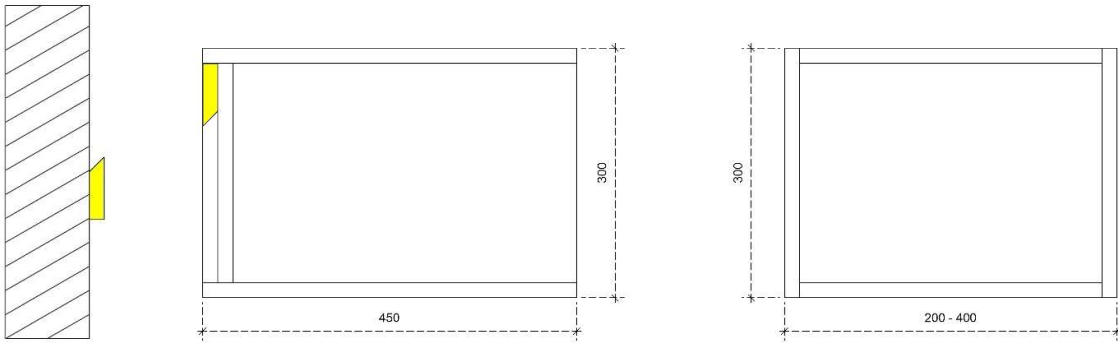

DETAILS onderkast

DIEPTE 50

MDF LATTEN ZELF UIT TE METEN BIJ PLAATSING

DETAILS onderkast

DIEPTE 45

MDF LATTEN ZELF UIT TE METEN BIJ PLAATSING

 MDF LATTEN ZELF UIT TE METEN BIJ PLAATSING

 MDF LATTEN ZELF UIT TE METEN BIJ PLAATSING

DETAILS onderkast met 1 legger

DIEPTE 50

MDF LATTEN ZELF UIT TE METEN BIJ PLAATSING

DETAILS onderkast met 1 legger

DIEPTE 45

MDF LATTEN ZELF UIT TE METEN BIJ PLAATSING

# PLUS 60H

50/45

DETAILS onderkast met 2 leggers

DIEPTE 50

 MDF LATTEN ZELF UIT TE METEN BIJ PLAATSING

DETAILS onderkast met 2 leggers

DIEPTE 45

 MDF LATTEN ZELF UIT TE METEN BIJ PLAATSING