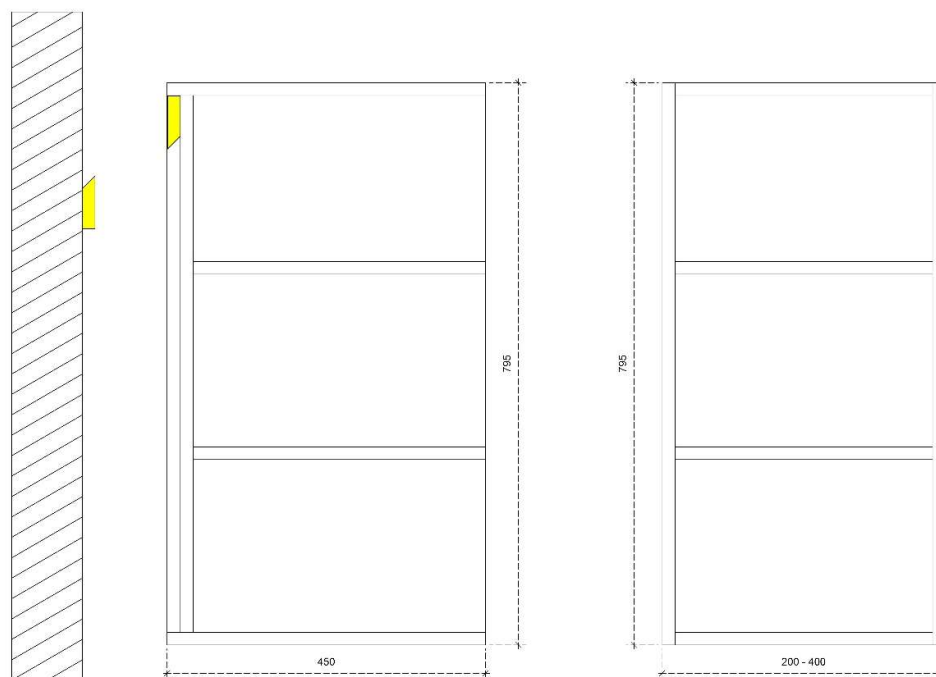

DETAILS onderkast

DIEPTE 50

MDF LATTEN ZELF UIT TE METEN BIJ PLAATSING

DETAILS onderkast

DIEPTE 45

MDF LATTEN ZELF UIT TE METEN BIJ PLAATSING

 MDF LATTEN ZELF UIT TE METEN BIJ PLAATSING

 MDF LATTEN ZELF UIT TE METEN BIJ PLAATSING

DETAILS onderkast met 1 legger

DIEPTE 50

MDF LATTEN ZELF UIT TE METEN BIJ PLAATSING

DETAILS onderkast met 1 legger

DIEPTE 45

MDF LATTEN ZELF UIT TE METEN BIJ PLAATSING

# PLUS 60H

50/45

DETAILS onderkast met 2 leggers

DIEPTE 50

 MDF LATTEN ZELF UIT TE METEN BIJ PLAATSING

DETAILS onderkast met 2 leggers

DIEPTE 45

 MDF LATTEN ZELF UIT TE METEN BIJ PLAATSING

MDF LATTEN ZELF UIT TE METEN BIJ PLAATSING

MDF LATTEN ZELF UIT TE METEN BIJ PLAATSING