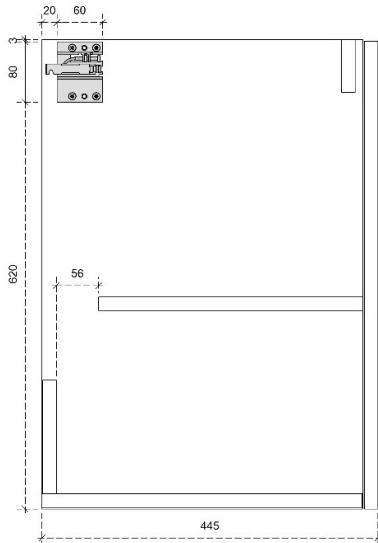

## DETAILS onderkast met 1 deur

DIEPTE 45

## DETAILS onderkast met 1 lade

DIEPTE 45