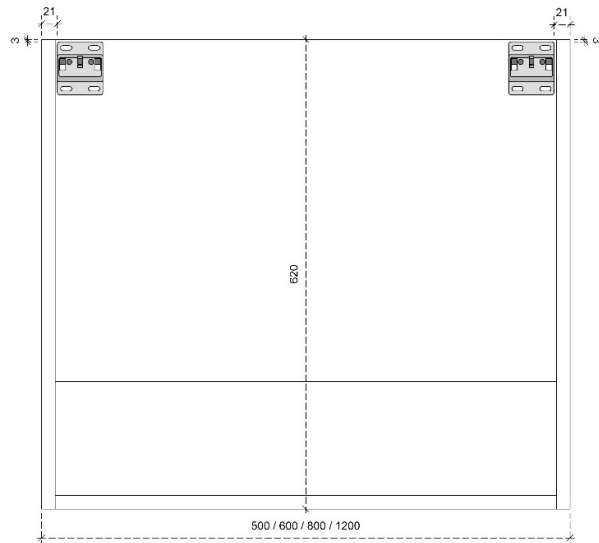

## DETAILS onderkast met 1 deur

DIEPTE 45

## DETAILS onderkast met 1 lade

DIEPTE 45