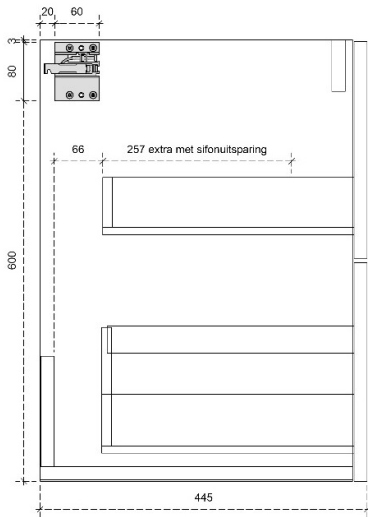

LOUNGE 60H

50/45

DETAILS onderkast met 2 lades

DIEPTE 50

DETAILS onderkast met 2 lades

DIEPTE 45

LOUNGE 87.5H

50/45

DETAILS onderkast met 2 lades

DIEPTE 50

DETAILS onderkast met 2 lades

DIEPTE 45