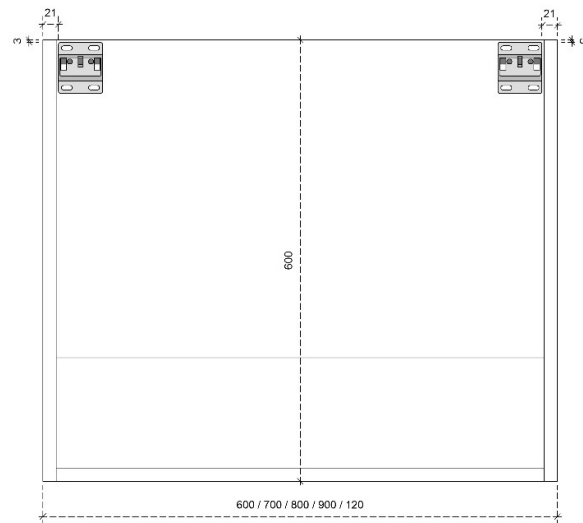

LOUNGE 60H

50/45

DETAILS onderkast met 2 lades

DIEPTE 50

DETAILS onderkast met 2 lades

DIEPTE 45

LOUNGE 87.5H

50/45

DETAILS onderkast met 2 lades

DIEPTE 50

DETAILS onderkast met 2 lades

DIEPTE 45