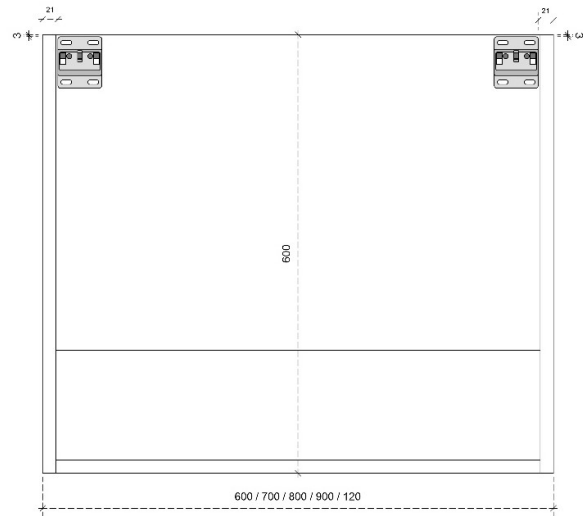

LOUNGE 60H

50/45

DETAILS onderkast met 2 lades

DIEPTE 50

DETAILS onderkast met 2 lades

DIEPTE 45

LOUNGE 87.5H

50/45

DETAILS onderkast met 2 lades

DIEPTE 50

DETAILS onderkast met 2 lades

DIEPTE 45