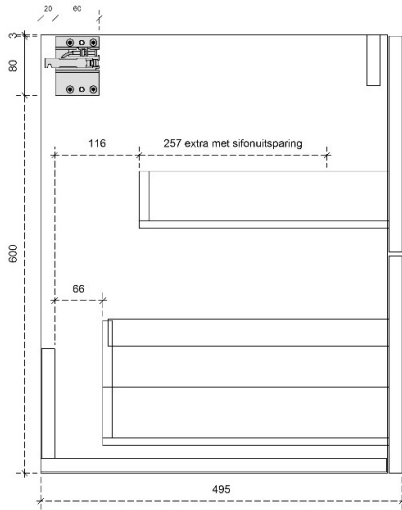

LOUNGE 60H

50/45

DETAILS onderkast met 2 lades

DIEPTE 50

DETAILS onderkast met 2 lades

DIEPTE 45

LOUNGE 87.5H

50/45

DETAILS onderkast met 2 lades

DIEPTE 50

DETAILS onderkast met 2 lades

DIEPTE 45