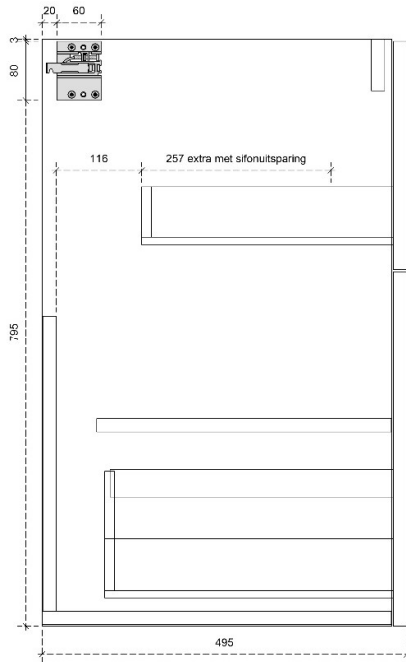

LOUNGE 60H

50/45

DETAILS onderkast met 2 lades

DIEPTE 50

DETAILS onderkast met 2 lades

DIEPTE 45

LOUNGE 87.5H

50/45

DETAILS onderkast met 2 lades

DIEPTE 50

DETAILS onderkast met 2 lades

DIEPTE 45