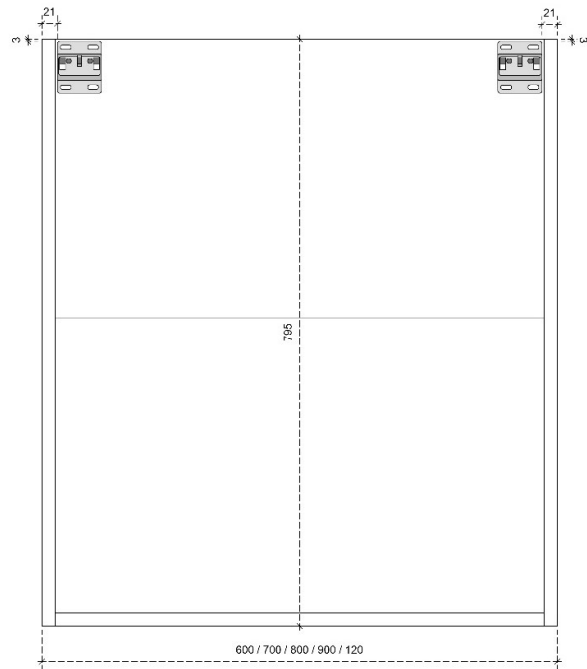

LOUNGE 60H

50/45

DETAILS onderkast met 2 lades

DIEPTE 50

DETAILS onderkast met 2 lades

DIEPTE 45

LOUNGE 87.5H

50/45

DETAILS onderkast met 2 lades

DIEPTE 50

DETAILS onderkast met 2 lades

DIEPTE 45