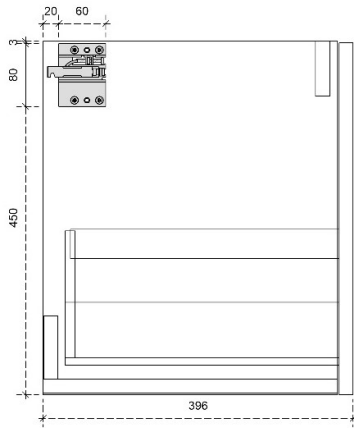

# ISA 45H

40

DETAILS onderkast met 1 lade

DIEPTE 40

# ISA 60H

40

DETAILS onderkast met 2 lades

DIEPTE 40