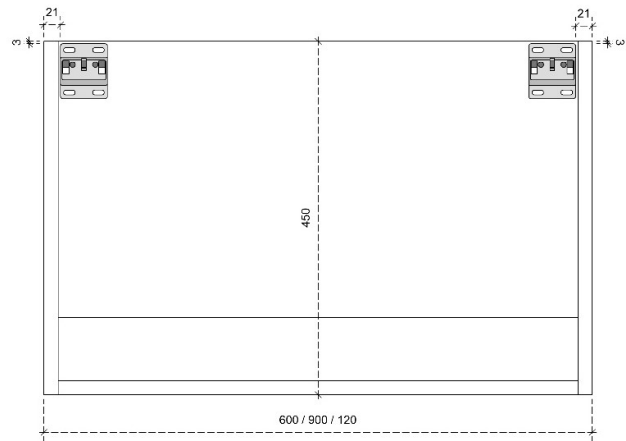

# ISA 45H

40

DETAILS onderkast met 1 lade

DIEPTE 40

# ISA 60H

40

DETAILS onderkast met 2 lades

DIEPTE 40