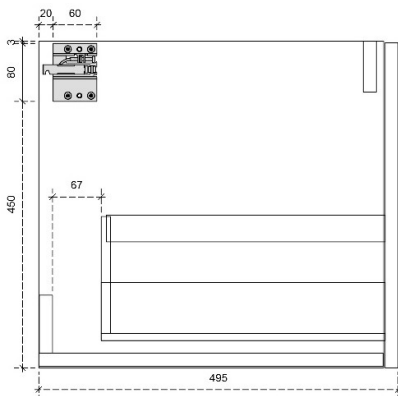

FLEX 35H

50/45

DETAILS onderkast met 1 lade

DIEPTE 50

DETAILS onderkast met 1 lade

DIEPTE 45

FLEX 45H

50/45

DETAILS onderkast met 1 lade

DIEPTE 50

DETAILS onderkast met 1 lade

Diepte 45

DETAILS onderkast met 1 lade en 1 binnenlade

Diepte 50

DETAILS onderkast met 1 lade en 1 binnenlade

Diepte 45

FLEX 60H

50/45

DETAILS onderkast met 2 lades

DIEPTE 50

DETAILS onderkast met 2 lades

DIEPTE 45