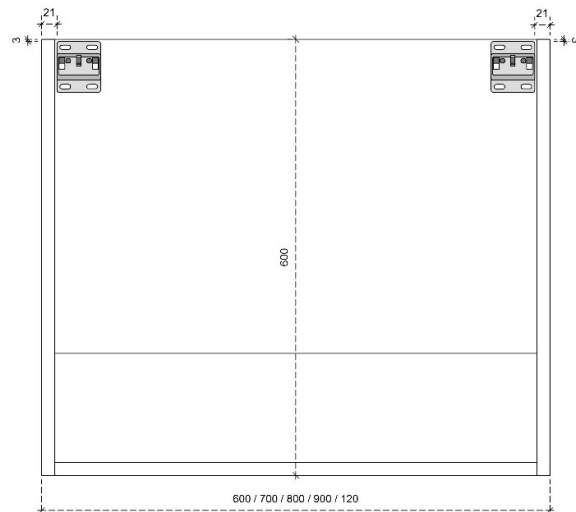

FLEX 35H

50/45

DETAILS onderkast met 1 lade

DIEPTE 50

DETAILS onderkast met 1 lade

DIEPTE 45

FLEX 45H

50/45

DETAILS onderkast met 1 lade

DIEPTE 50

DETAILS onderkast met 1 lade

Diepte 45

DETAILS onderkast met 1 lade en 1 binnenlade

Diepte 50

DETAILS onderkast met 1 lade en 1 binnenlade

Diepte 45

FLEX 60H

50/45

DETAILS onderkast met 2 lades

DIEPTE 50

DETAILS onderkast met 2 lades

DIEPTE 45