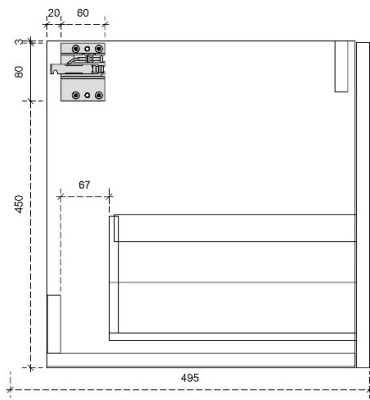

FLEX 35H

50/45

DETAILS onderkast met 1 lade

DIEPTE 50

DETAILS onderkast met 1 lade

DIEPTE 45

FLEX 45H

50/45

DETAILS onderkast met 1 lade

DIEPTE 50

DETAILS onderkast met 1 lade

Diepte 45

DETAILS onderkast met 1 lade en 1 binnenlade

Diepte 50

DETAILS onderkast met 1 lade en 1 binnenlade

Diepte 45

FLEX 60H

50/45

DETAILS onderkast met 2 lades

DIEPTE 50

DETAILS onderkast met 2 lades

DIEPTE 45