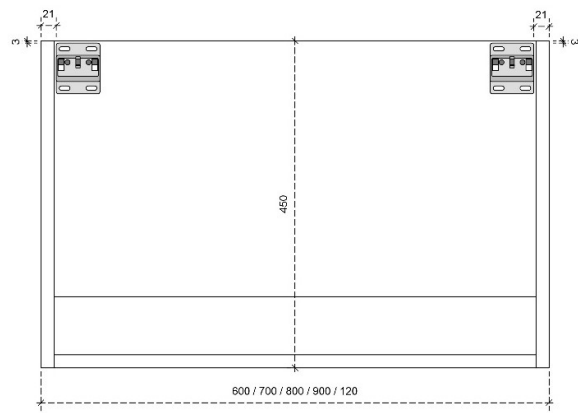

FLEX 35H

50/45

DETAILS onderkast met 1 lade

DIEPTE 50

DETAILS onderkast met 1 lade

DIEPTE 45

FLEX 45H

50/45

DETAILS onderkast met 1 lade

DIEPTE 50

DETAILS onderkast met 1 lade

Diepte 45

DETAILS onderkast met 1 lade en 1 binnenlade

Diepte 50

DETAILS onderkast met 1 lade en 1 binnenlade

Diepte 45

FLEX 60H

50/45

DETAILS onderkast met 2 lades

DIEPTE 50

DETAILS onderkast met 2 lades

DIEPTE 45