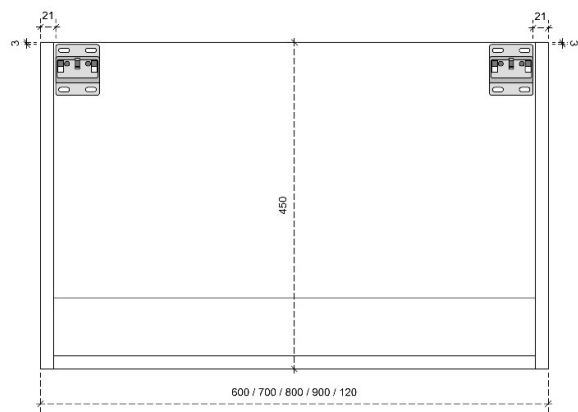

FLEX 35H

50/45

DETAILS onderkast met 1 lade

DIEPTE 50

DETAILS onderkast met 1 lade

DIEPTE 45

FLEX 45H

50/45

DETAILS onderkast met 1 lade

DIEPTE 50

DETAILS onderkast met 1 lade

Diepte 45

DETAILS onderkast met 1 lade en 1 binnenlade

Diepte 50

DETAILS onderkast met 1 lade en 1 binnenlade

Diepte 45

FLEX 60H

50/45

DETAILS onderkast met 2 lades

DIEPTE 50

DETAILS onderkast met 2 lades

DIEPTE 45