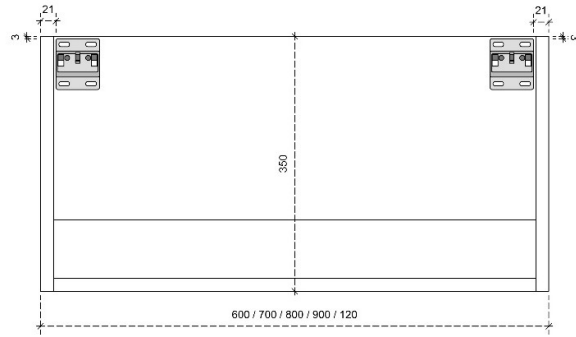

FLEX 35H

50/45

DETAILS onderkast met 1 lade

DIEPTE 50

DETAILS onderkast met 1 lade

DIEPTE 45

FLEX 45H

50/45

DETAILS onderkast met 1 lade

DIEPTE 50

DETAILS onderkast met 1 lade

Diepte 45

DETAILS onderkast met 1 lade en 1 binnenlade

Diepte 50

DETAILS onderkast met 1 lade en 1 binnenlade

Diepte 45

FLEX 60H

50/45

DETAILS onderkast met 2 lades

DIEPTE 50

DETAILS onderkast met 2 lades

DIEPTE 45