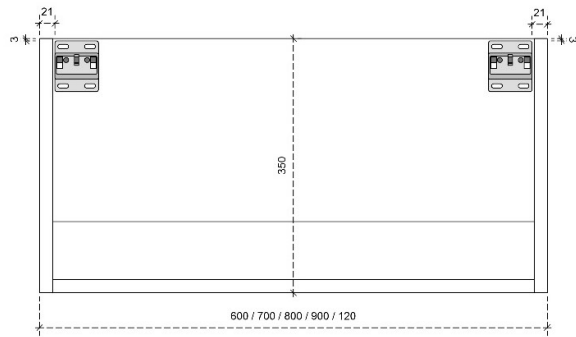

FLEX 35H

50/45

DETAILS onderkast met 1 lade

DIEPTE 50

DETAILS onderkast met 1 lade

DIEPTE 45

FLEX 45H

50/45

DETAILS onderkast met 1 lade

DIEPTE 50

DETAILS onderkast met 1 lade

Diepte 45

DETAILS onderkast met 1 lade en 1 binnenlade

Diepte 50

DETAILS onderkast met 1 lade en 1 binnenlade

Diepte 45

FLEX 60H

50/45

DETAILS onderkast met 2 lades

DIEPTE 50

DETAILS onderkast met 2 lades

DIEPTE 45