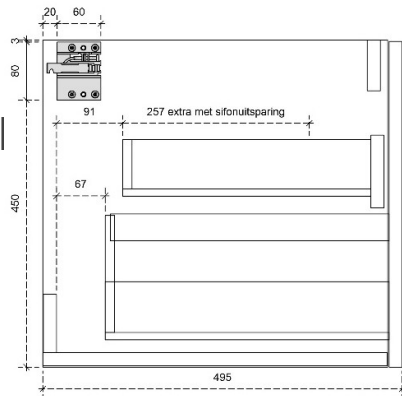

FLEX 35H

50/45

DETAILS onderkast met 1 lade

DIEPTE 50

DETAILS onderkast met 1 lade

DIEPTE 45

FLEX 45H

50/45

DETAILS onderkast met 1 lade

DIEPTE 50

DETAILS onderkast met 1 lade

Diepte 45

DETAILS onderkast met 1 lade en 1 binnenlade

Diepte 50

DETAILS onderkast met 1 lade en 1 binnenlade

Diepte 45

FLEX 60H

50/45

DETAILS onderkast met 2 lades

DIEPTE 50

DETAILS onderkast met 2 lades

DIEPTE 45