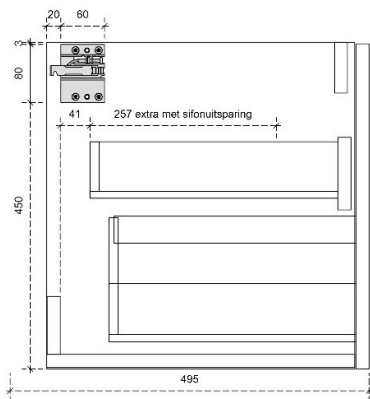

FLEX 35H

50/45

DETAILS onderkast met 1 lade

DIEPTE 50

DETAILS onderkast met 1 lade

DIEPTE 45

FLEX 45H

50/45

DETAILS onderkast met 1 lade

DIEPTE 50

DETAILS onderkast met 1 lade

Diepte 45

DETAILS onderkast met 1 lade en 1 binnenlade

Diepte 50

DETAILS onderkast met 1 lade en 1 binnenlade

Diepte 45

FLEX 60H

50/45

DETAILS onderkast met 2 lades

DIEPTE 50

DETAILS onderkast met 2 lades

DIEPTE 45