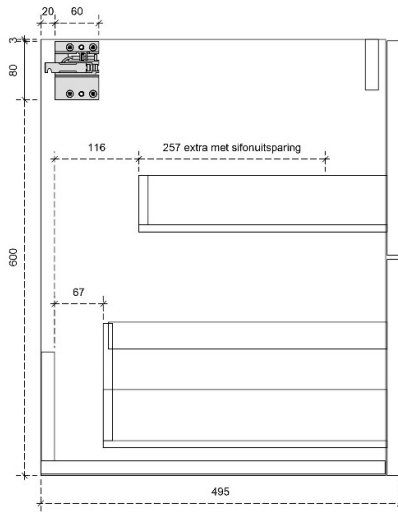

FLEX 35H

50/45

DETAILS onderkast met 1 lade

DIEPTE 50

DETAILS onderkast met 1 lade

DIEPTE 45

FLEX 45H

50/45

DETAILS onderkast met 1 lade

DIEPTE 50

DETAILS onderkast met 1 lade

Diepte 45

DETAILS onderkast met 1 lade en 1 binnenlade

Diepte 50

DETAILS onderkast met 1 lade en 1 binnenlade

Diepte 45

FLEX 60H

50/45

DETAILS onderkast met 2 lades

DIEPTE 50

DETAILS onderkast met 2 lades

DIEPTE 45