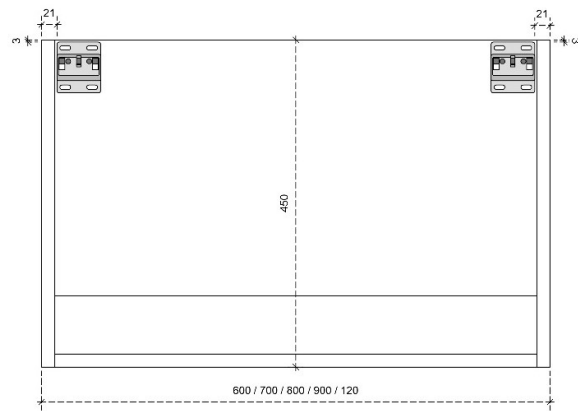

FLEX 35H

50/45

DETAILS onderkast met 1 lade

DIEPTE 50

DETAILS onderkast met 1 lade

DIEPTE 45

FLEX 45H

50/45

DETAILS onderkast met 1 lade

DIEPTE 50

DETAILS onderkast met 1 lade

Diepte 45

DETAILS onderkast met 1 lade en 1 binnenlade

Diepte 50

DETAILS onderkast met 1 lade en 1 binnenlade

Diepte 45

FLEX 60H

50/45

DETAILS onderkast met 2 lades

DIEPTE 50

DETAILS onderkast met 2 lades

DIEPTE 45