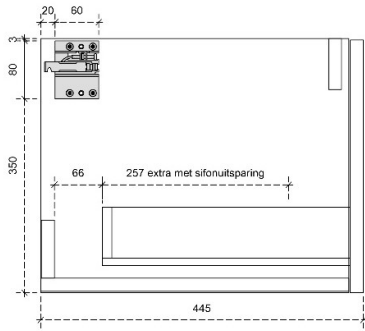

FLEX 35H

50/45

DETAILS onderkast met 1 lade

DIEPTE 50

DETAILS onderkast met 1 lade

DIEPTE 45

FLEX 45H

50/45

DETAILS onderkast met 1 lade

DIEPTE 50

DETAILS onderkast met 1 lade

Diepte 45

DETAILS onderkast met 1 lade en 1 binnenlade

Diepte 50

DETAILS onderkast met 1 lade en 1 binnenlade

Diepte 45

FLEX 60H

50/45

DETAILS onderkast met 2 lades

DIEPTE 50

DETAILS onderkast met 2 lades

DIEPTE 45