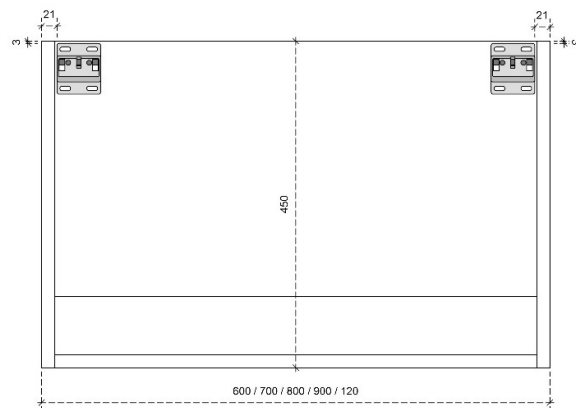

FLEX 35H

50/45

DETAILS onderkast met 1 lade

DIEPTE 50

DETAILS onderkast met 1 lade

DIEPTE 45

FLEX 45H

50/45

DETAILS onderkast met 1 lade

DIEPTE 50

DETAILS onderkast met 1 lade

Diepte 45

DETAILS onderkast met 1 lade en 1 binnenlade

Diepte 50

DETAILS onderkast met 1 lade en 1 binnenlade

Diepte 45

FLEX 60H

50/45

DETAILS onderkast met 2 lades

DIEPTE 50

DETAILS onderkast met 2 lades

DIEPTE 45