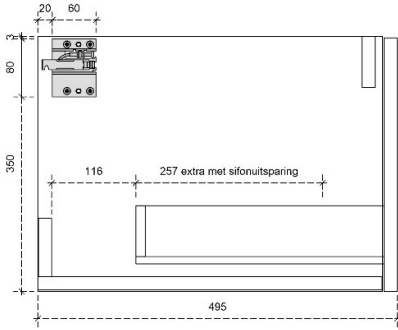

FLEX 35H

50/45

DETAILS onderkast met 1 lade

DIEPTE 50

DETAILS onderkast met 1 lade

DIEPTE 45

FLEX 45H

50/45

DETAILS onderkast met 1 lade

DIEPTE 50

DETAILS onderkast met 1 lade

Diepte 45

DETAILS onderkast met 1 lade en 1 binnenlade

Diepte 50

DETAILS onderkast met 1 lade en 1 binnenlade

Diepte 45

FLEX 60H

50/45

DETAILS onderkast met 2 lades

DIEPTE 50

DETAILS onderkast met 2 lades

DIEPTE 45