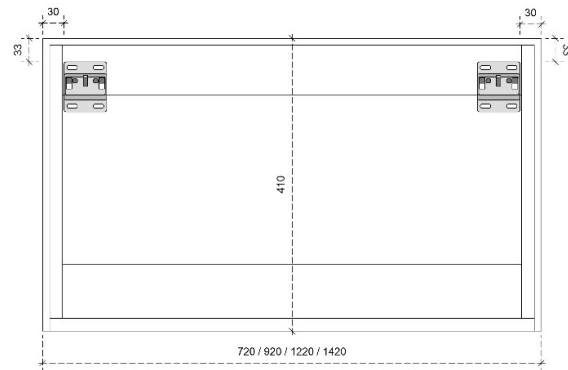

CENNA 41H

50

DETAILS onderkast met 1 lade

DIEPTE 50

DETAILS onderkast met 1 lade en 1 binnenlade

DIEPTE 50