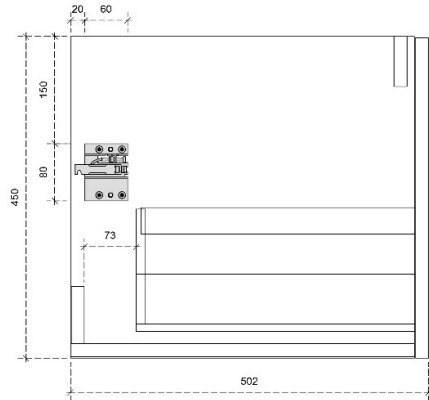

CELINE 45H

50/45

DETAILS onderkast met 1 lade

DIEPTE 50

DETAILS onderkast met 1 lade

DIEPTE 45

CELINE 60H

50/45

DETAILS onderkast met 2 lades

DIEPTE 50

DETAILS onderkast met 2 lades

DIEPTE 45