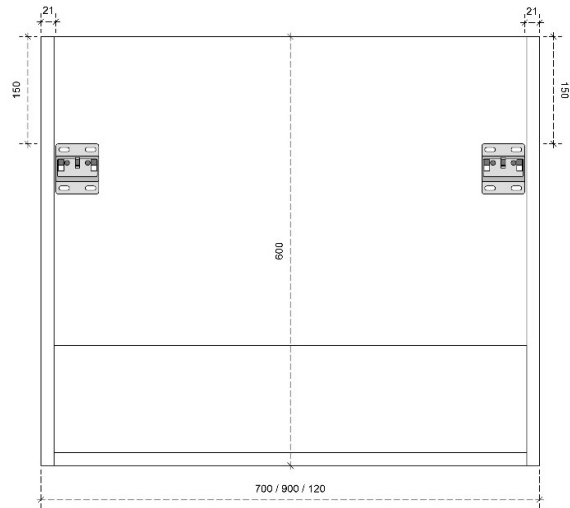

CELINE 45H

50/45

DETAILS onderkast met 1 lade

DIEPTE 50

DETAILS onderkast met 1 lade

DIEPTE 45

CELINE 60H

50/45

DETAILS onderkast met 2 lades

DIEPTE 50

DETAILS onderkast met 2 lades

DIEPTE 45