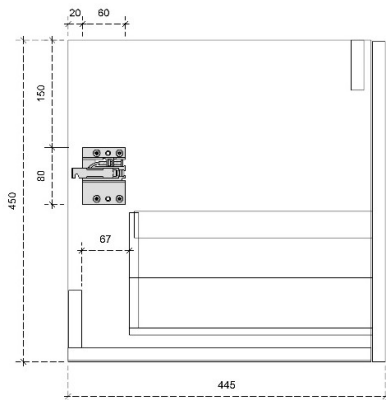

CELINE 45H

50/45

DETAILS onderkast met 1 lade

DIEPTE 50

DETAILS onderkast met 1 lade

DIEPTE 45

CELINE 60H

50/45

DETAILS onderkast met 2 lades

DIEPTE 50

DETAILS onderkast met 2 lades

DIEPTE 45