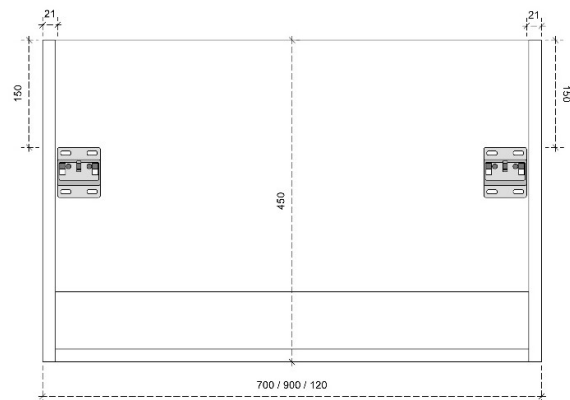

CELINE 45H

50/45

DETAILS onderkast met 1 lade

DIEPTE 50

DETAILS onderkast met 1 lade

DIEPTE 45

CELINE 60H

50/45

DETAILS onderkast met 2 lades

DIEPTE 50

DETAILS onderkast met 2 lades

DIEPTE 45