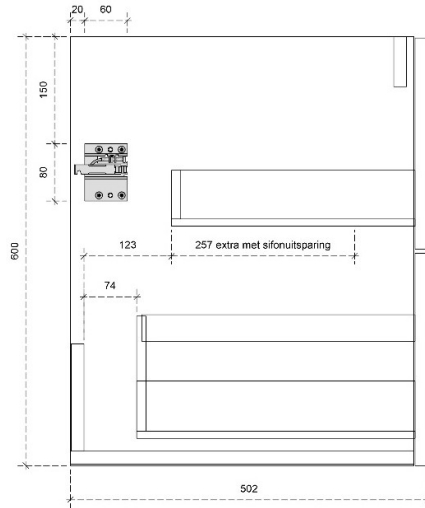

CELINE 45H

50/45

DETAILS onderkast met 1 lade

DIEPTE 50

DETAILS onderkast met 1 lade

DIEPTE 45

CELINE 60H

50/45

DETAILS onderkast met 2 lades

DIEPTE 50

DETAILS onderkast met 2 lades

DIEPTE 45