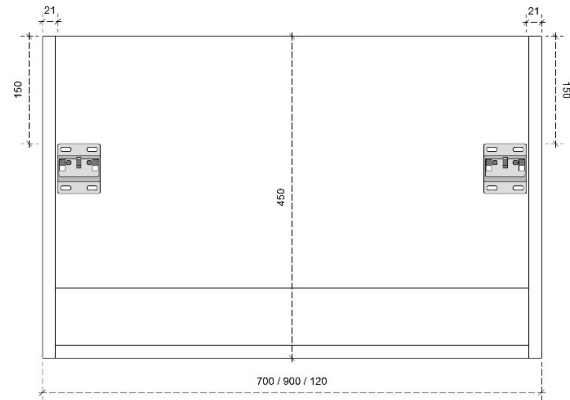

CELINE 45H

50/45

DETAILS onderkast met 1 lade

DIEPTE 50

DETAILS onderkast met 1 lade

DIEPTE 45

CELINE 60H

50/45

DETAILS onderkast met 2 lades

DIEPTE 50

DETAILS onderkast met 2 lades

DIEPTE 45