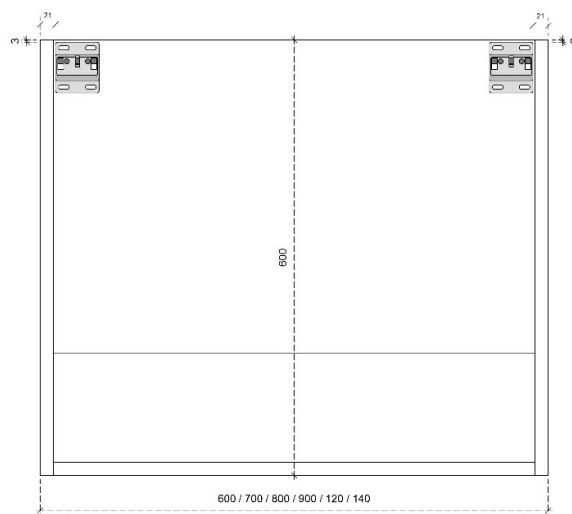

ATMOZ 44H

50/45

DETAILS onderkast met 1 lade

DIEPTE 50

DETAILS onderkast met 1 lade

DIEPTE 45