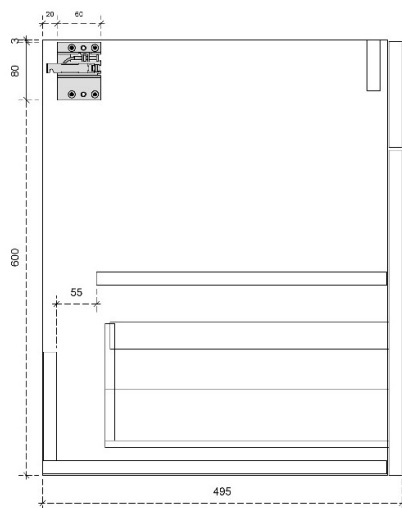

ATMOZ 44H

50/45

DETAILS onderkast met 1 lade

DIEPTE 50

DETAILS onderkast met 1 lade

DIEPTE 45