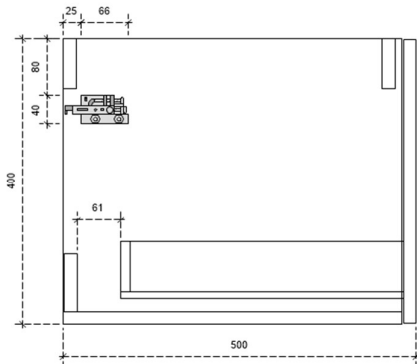

ASOLO 40H

50

DETAILS onderkast met 1 lade

DIEPTE 50

ASOLO FREE 30H

50

DETAILS onderkast met 1 lade

DIEPTE 50