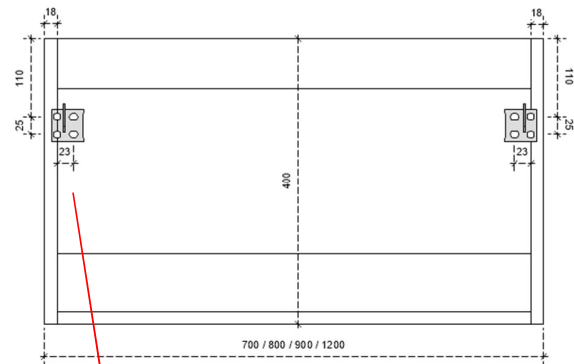

ASOLO 40H

50

DETAILS onderkast met 1 lade

DIEPTE 50

ASOLO FREE 30H

50

DETAILS onderkast met 1 lade

DIEPTE 50