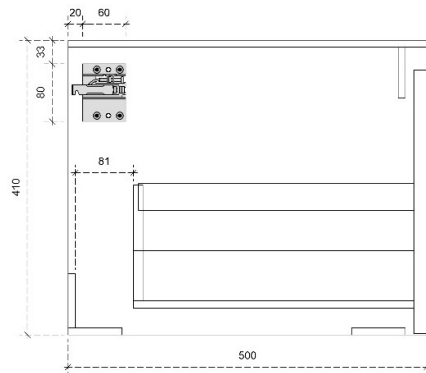

ANNA 41H

50

DETAILS onderkast met 1 lade

DIEPTE 50

DETAILS onderkast met 1 lade en 1 binnenlade

DIEPTE 50