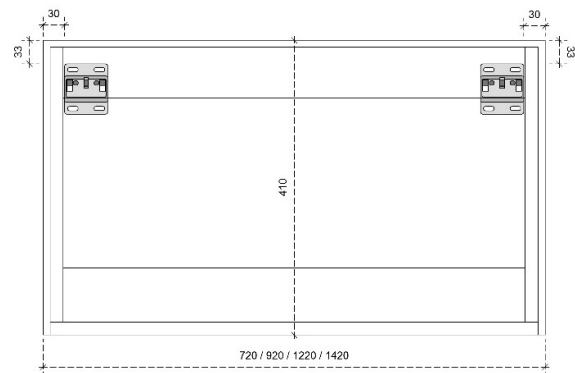

ANNA 41H

50

DETAILS onderkast met 1 lade

DIEPTE 50

DETAILS onderkast met 1 lade en 1 binnenlade

DIEPTE 50