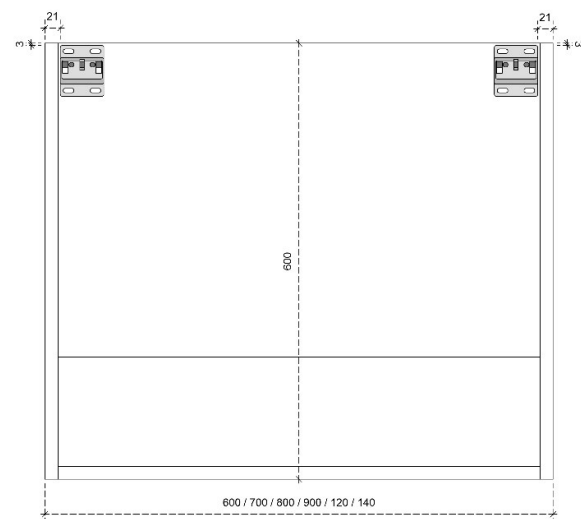

ATMOZ 44H

50/45

DETAILS onderkast met 1 lade

DIEPTE 50

DETAILS onderkast met 1 lade

DIEPTE 45