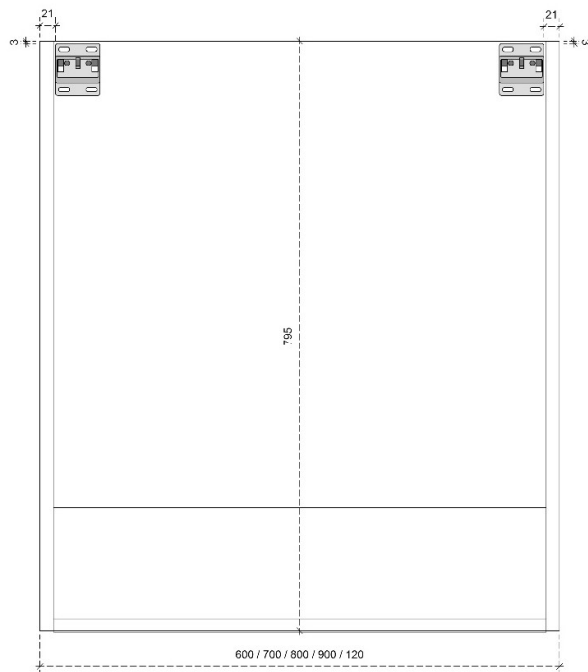

DETAILS onderkast met 1 legger

DIEPTE 45