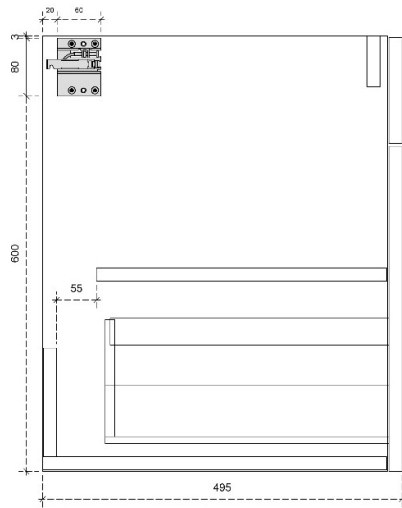

ATMOZ 44H

50/45

DETAILS onderkast met 1 lade

DIEPTE 50

DETAILS onderkast met 1 lade

DIEPTE 45