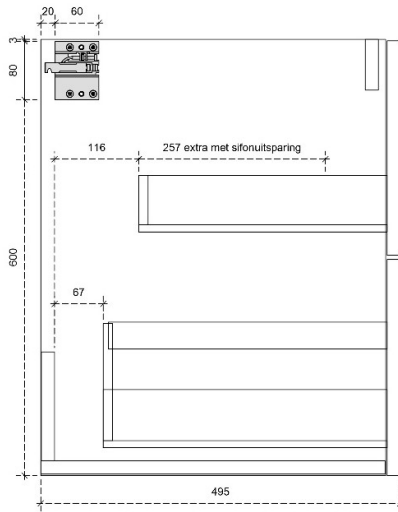

Diepte 50

DETAILS onderkast met 1 lade en 1 binnenlade

Diepte 45

FLEX 60H

50/45

DETAILS onderkast met 2 lades

DIEPTE 50

DETAILS onderkast met 2 lades

50/45

DETAILS onderkast met 2 lades

DIEPTE 50

DETAILS onderkast met 2 lades

DIEPTE 45

DETAILS onderkast

DIEPTE 50

MDF LATTEN ZELF UIT TE METEN BIJ PLAATSING