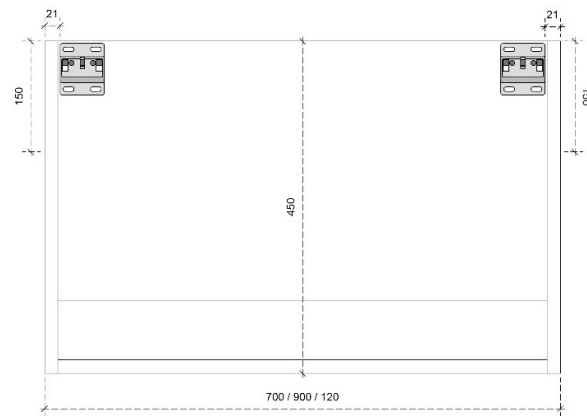

DETAILS onderkast

DIEPTE 45