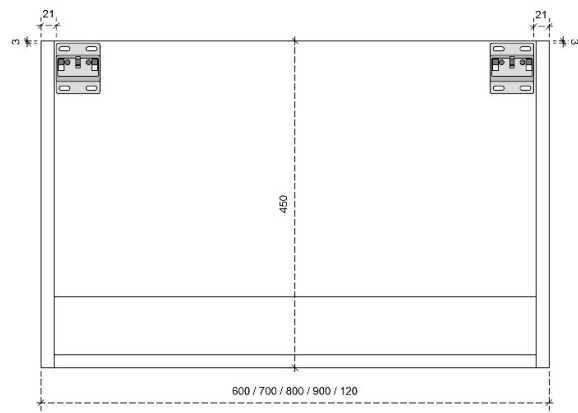

DIEPTE 45

FLEX 45H

50/45

DETAILS onderkast met 1 lade

DIEPTE 50

DETAILS onderkast met 1 lade

Diepte 45

DETAILS onderkast met 1 lade en 1 binnenlade