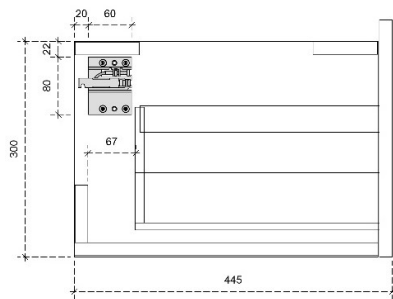

FLEE A 30H

50/45

DETAILS onderkast met 1 lade

DIEPTE 50

DETAILS onderkast met 1 lade

DIEPTE 45

FLEE B 35H

50/45

DETAILS onderkast met 1 lade

DIEPTE 50

DETAILS onderkast met 1 lade

DIEPTE 45