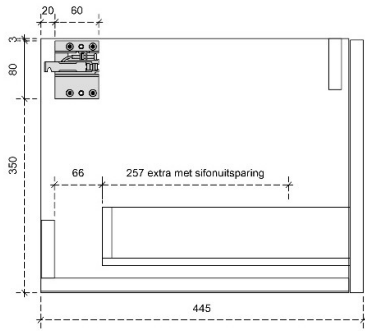

FLEX 35H

50/45

DETAILS onderkast met 1 lade

DIEPTE 50

DETAILS onderkast met 1 lade

DIEPTE 45

FLEX 45H

50/45

DETAILS onderkast met 1 lade

DIEPTE 50