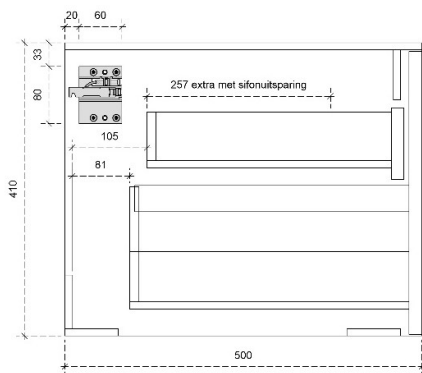

DETAILS onderkast met 1 lade en 1 binnenlade

DIEPTE 50