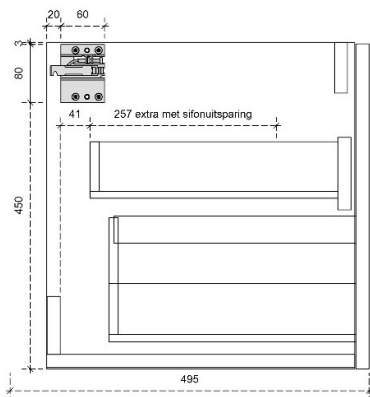

DETAILS onderkast met 1 lade en 1 binnenlade

Diepte 45