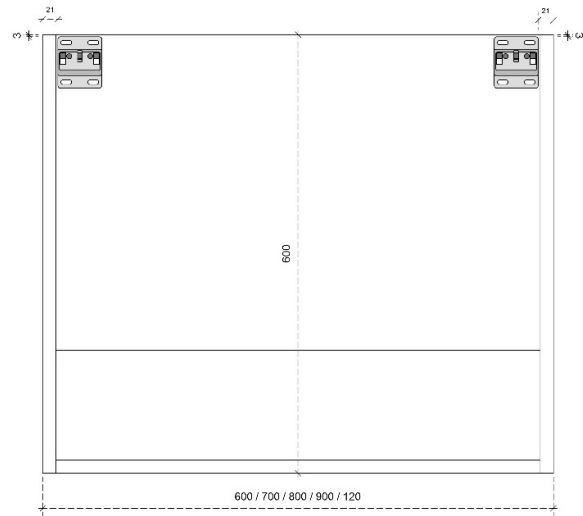

DIEPTE 45

FLEE B 35H

50/45

DETAILS onderkast met 1 lade

DIEPTE 50

DETAILS onderkast met 1 lade

DIEPTE 45

LOUNGE 60H

50/45

DETAILS onderkast met 2 lades

DIEPTE 50

DETAILS onderkast met 2 lades

DIEPTE 45

LOUNGE 87.5H

50/45

DETAILS onderkast met 2 lades