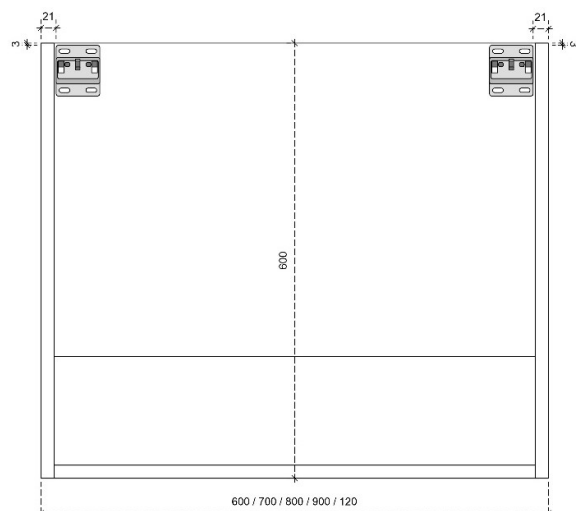

DETAILS onderkast met 2 lades

DIEPTE 45