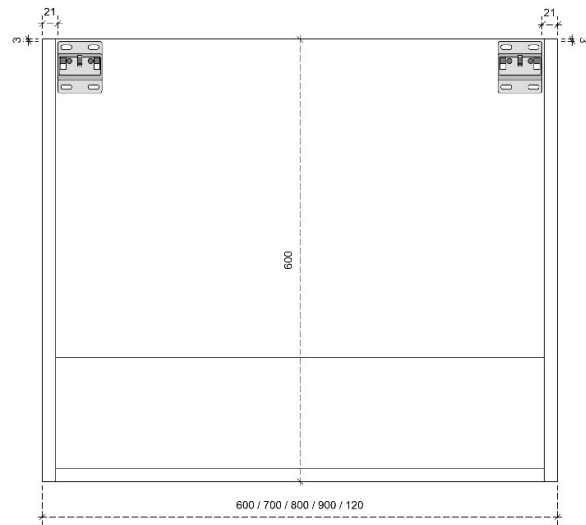

CLINT 60H

50/45

DETAILS onderkast met 2 lades

DIEPTE 50