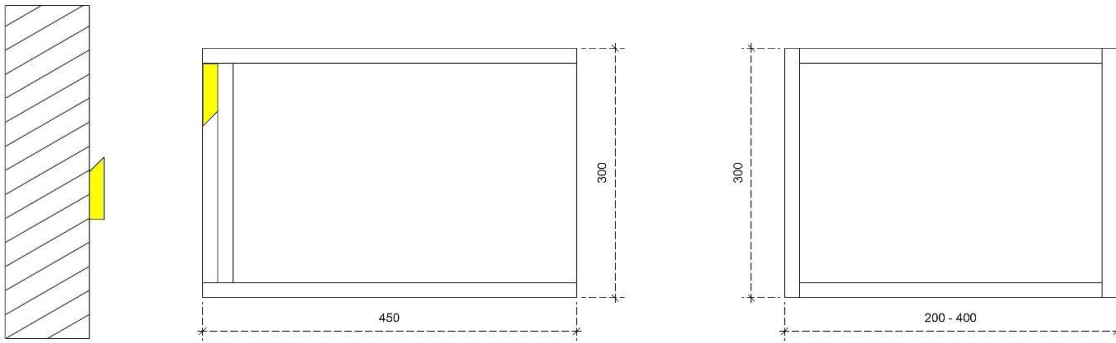

DETAILS onderkast

DIEPTE 45

MDF LATTEN ZELF UIT TE METEN BIJ PLAATSING