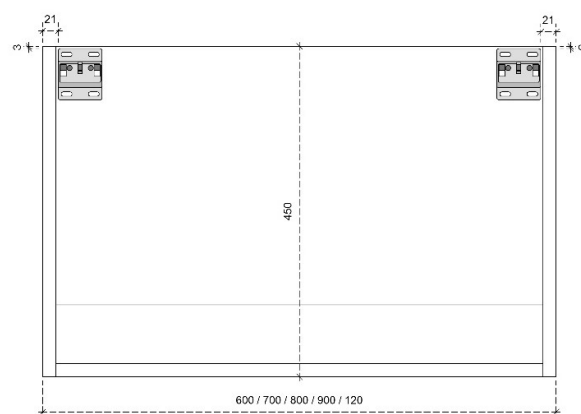

VELVET 35H

50

DETAILS onderkast met 1 lade

DIEPTE 50

VELVET 45H

50

DETAILS onderkast met 1 lade

DIEPTE 50

DETAILS onderkast met 1 lade en 1 binnenlade

DIEPTE 50