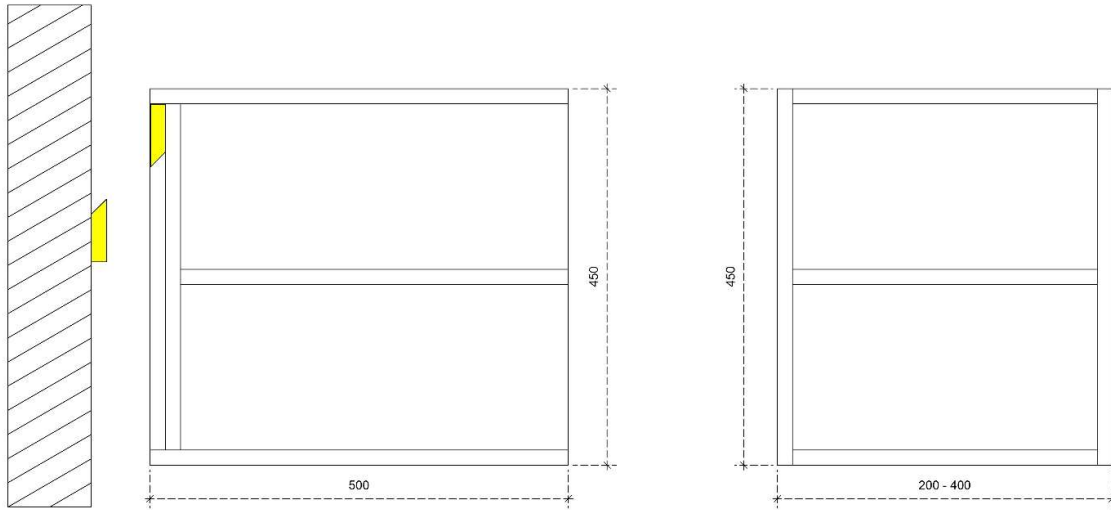

50/45

DETAILS onderkast met 2 lades

DIEPTE 50

DETAILS onderkast met 2 lades

DIEPTE 45

DETAILS onderkast

DIEPTE 50

MDF LATTEN ZELF UIT TE METEN BIJ PLAATSING

DETAILS onderkast

DIEPTE 45

MDF LATTEN ZELF UIT TE METEN BIJ PLAATSING

 MDF LATTEN ZELF UIT TE METEN BIJ PLAATSING

 MDF LATTEN ZELF UIT TE METEN BIJ PLAATSING

DETAILS onderkast met 1 legger

DIEPTE 50

MDF LATTEN ZELF UIT TE METEN BIJ PLAATSING