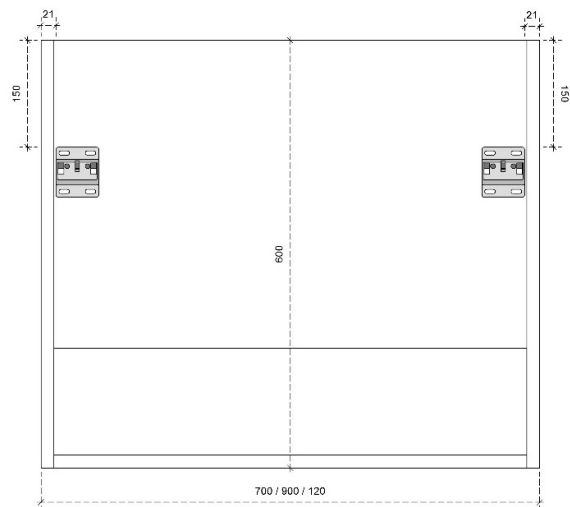

50/45

DETAILS onderkast met 2 lades

DIEPTE 50

DETAILS onderkast met 2 lades

DIEPTE 45

DETAILS onderkast

DIEPTE 50

MDF LATTEN ZELF UIT TE METEN BIJ PLAATSING

DETAILS onderkast

DIEPTE 45

MDF LATTEN ZELF UIT TE METEN BIJ PLAATSING

 MDF LATTEN ZELF UIT TE METEN BIJ PLAATSING

 MDF LATTEN ZELF UIT TE METEN BIJ PLAATSING

DETAILS onderkast met 1 legger

DIEPTE 50

MDF LATTEN ZELF UIT TE METEN BIJ PLAATSING