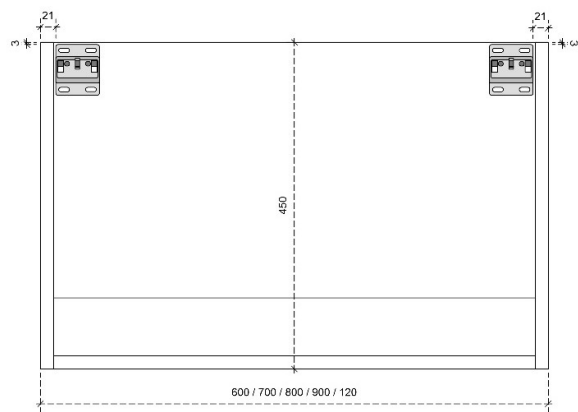

DETAILS onderkast met 1 lade en 1 binnenlade

Diepte 45