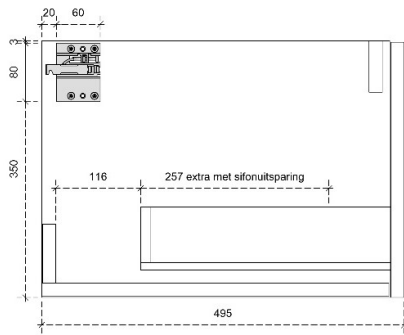

DETAILS onderkast met 1 lade

DIEPTE 50

DETAILS onderkast met 1 lade en 1 binnenlade

DIEPTE 50

ALLYSA 35H

DETAILS onderkast met 1 lade

DIEPTE 50

VELVET 35H