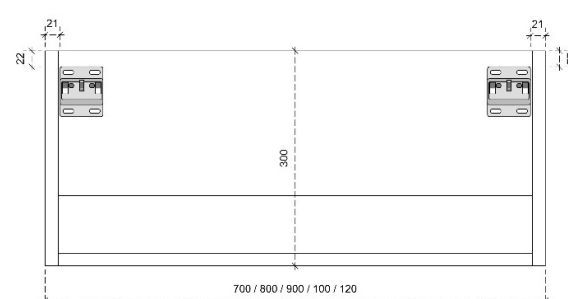

DIEPTE 45

FLEE B 35H

50/45

DETAILS onderkast met 1 lade

DIEPTE 50

DETAILS onderkast met 1 lade

DIEPTE 45

LOUNGE 60H