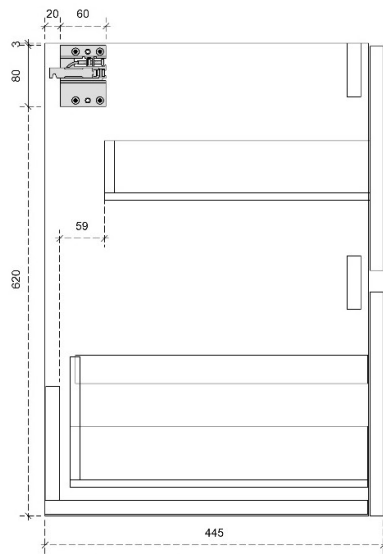

DIEPTE 50

DETAILS onderkast met 2 lades

DIEPTE 45

PRO 87.5H

50/45

DETAILS onderkast met 1 legger

DIEPTE 50

DETAILS onderkast met 1 legger

DIEPTE 45

DETAILS onderkast met 1 deur

DIEPTE 45

DETAILS onderkast met 1 lade

DIEPTE 45

ISA 45H

40

DETAILS onderkast met 1 lade

DIEPTE 40

ISA 60H

40

DETAILS onderkast met 2 lades

DIEPTE 40

SILVER 50H

50

DETAILS onderkast met 1 deur