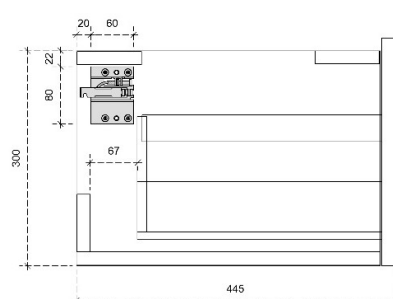

DIEPTE 45

FLEE B 35H

50/45

DETAILS onderkast met 1 lade

DIEPTE 50

DETAILS onderkast met 1 lade

DIEPTE 45

LOUNGE 60H