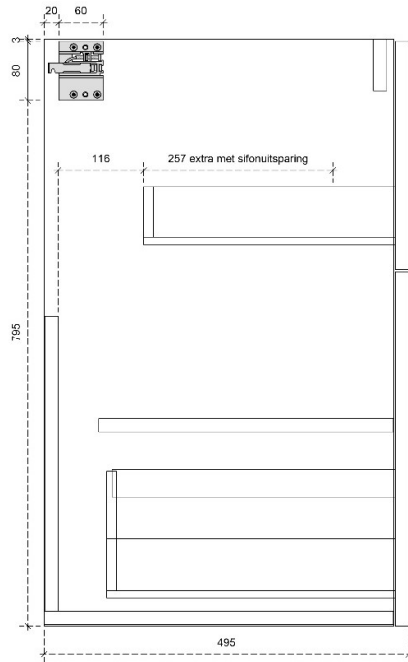

50/45

DETAILS onderkast met 2 lades

DIEPTE 50

DETAILS onderkast met 2 lades

DIEPTE 45

LOUNGE 87.5H

50/45

DETAILS onderkast met 2 lades

DIEPTE 50

DETAILS onderkast met 2 lades

DIEPTE 45

PRO 45H

50/45

DETAILS onderkast

DIEPTE 50

DETAILS onderkast