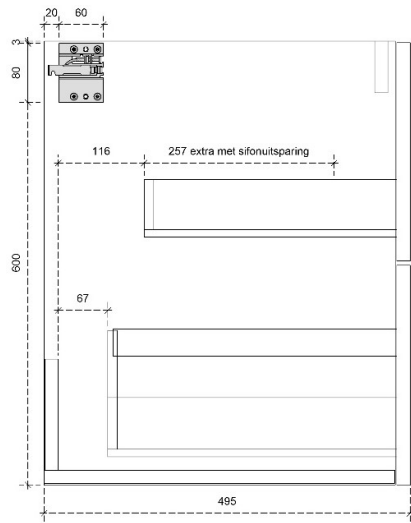

50

DETAILS onderkast met 1 lade

DIEPTE 50

VELVET 45H

50

DETAILS onderkast met 1 lade

DIEPTE 50

DETAILS onderkast met 1 lade en 1 binnenlade

DIEPTE 50

MATISSE 44H

50

DETAILS onderkast met 1 lade

DIEPTE 50

ASOLO 40H

50

DETAILS onderkast met 1 lade

DIEPTE 50

ASOLO FREE 40H

50

DETAILS onderkast met 1 lade

DIEPTE 50

TOLEDO A 43.8H

49.8

DETAILS onderkast met 1 lade

DIEPTE 50

TOLEDO B 37.8H

49.8

DETAILS onderkast met 1 lade

DIEPTE 50

MANHATTEN 35H

50

DETAILS onderkast met 1 lade