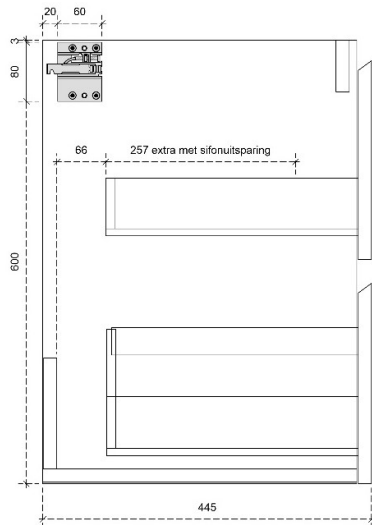

DETAILS onderkast met 2 lades

DIEPTE 45