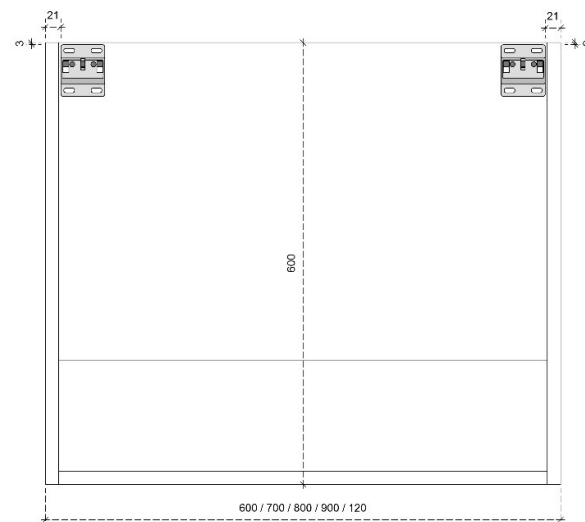

DIEPTE 50

DETAILS onderkast met 2 lades

DIEPTE 45

PRO 87.5H

50/45

DETAILS onderkast met 1 legger

DIEPTE 50

DETAILS onderkast met 1 legger