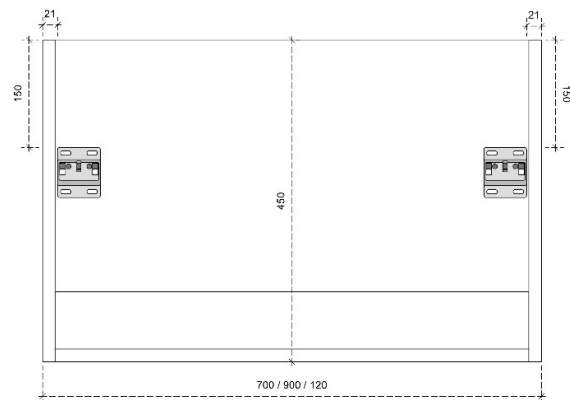

DIEPTE 45

CELINE 45H

50/45

DETAILS onderkast met 1 lade

DIEPTE 50

DETAILS onderkast met 1 lade

DIEPTE 45

CELINE 60H

50/45

DETAILS onderkast met 2 lades

DIEPTE 50

DETAILS onderkast met 2 lades

DIEPTE 45

DETAILS onderkast

DIEPTE 50

MDF LATTEN ZELF UIT TE METEN BIJ PLAATSING