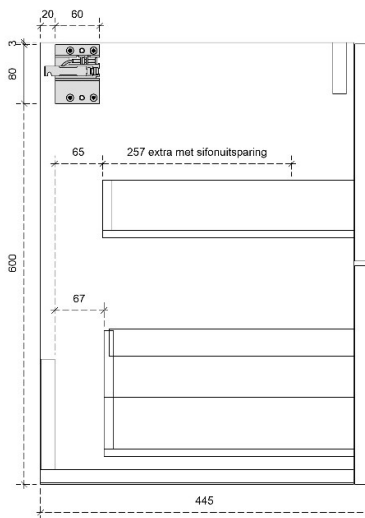

50/45

DETAILS onderkast met 2 lades

DIEPTE 50

DETAILS onderkast met 2 lades

DIEPTE 45

LOUNGE 87.5H

50/45

DETAILS onderkast met 2 lades

DIEPTE 45

PRO 60H

50/45

DETAILS onderkast met 1 legger

DIEPTE 50

DETAILS onderkast met 1 legger

DIEPTE 45

DETAILS onderkast met 2 lades

DIEPTE 50

DETAILS onderkast met 2 lades

DIEPTE 45

PRO 87.5H

50/45

DETAILS onderkast met 1 legger

DIEPTE 50

DETAILS onderkast met 1 legger

DIEPTE 45

DETAILS onderkast met 1 deur

DIEPTE 45

DETAILS onderkast met 1 lade

DIEPTE 45

ISA 45H

40

DETAILS onderkast met 1 lade