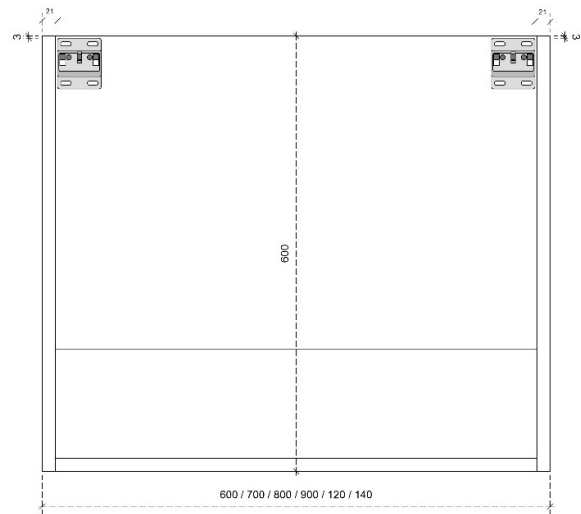

ATMOZ 44H

50/45

DETAILS onderkast met 1 lade

DIEPTE 50

DETAILS onderkast met 1 lade

DIEPTE 45