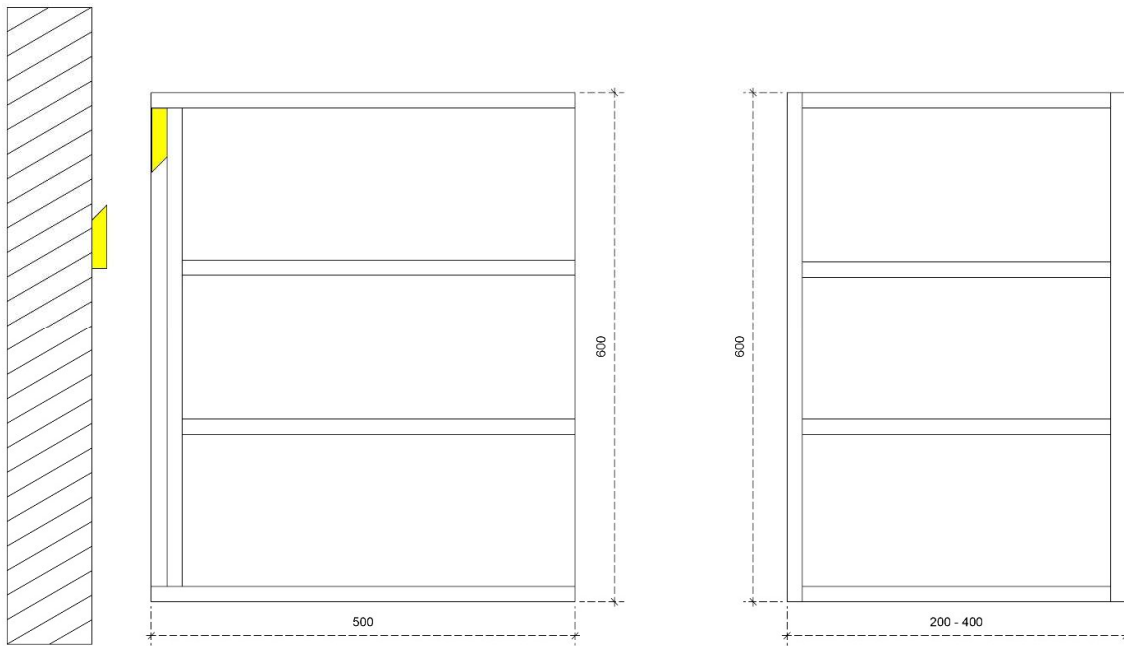

DETAILS onderkast met 1 legger

DIEPTE 45

MDF LATTEN ZELF UIT TE METEN BIJ PLAATSING

PLUS 60H

50/45

DETAILS onderkast met 2 leggers

DIEPTE 50

 MDF LATTEN ZELF UIT TE METEN BIJ PLAATSING