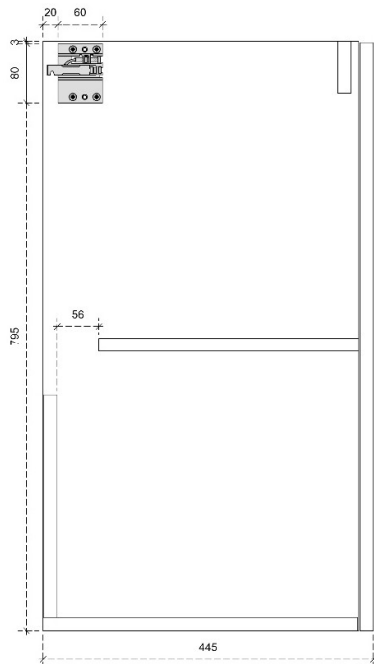

50/45

DETAILS onderkast met 2 lades

DIEPTE 50

DETAILS onderkast met 2 lades

DIEPTE 45

LOUNGE 87.5H

50/45

DETAILS onderkast met 2 lades

DIEPTE 50

DETAILS onderkast met 2 lades

DIEPTE 45

PRO 87.5H

50/45

DETAILS onderkast met 1 legger

DIEPTE 50

DETAILS onderkast met 1 legger

DIEPTE 45

DETAILS onderkast met 1 deur

DIEPTE 45

DETAILS onderkast met 1 lade

DIEPTE 45

ISA 45H

40

DETAILS onderkast met 1 lade

DIEPTE 40

ISA 60H

40

DETAILS onderkast met 2 lades

DIEPTE 40

SILVER 50H

50

DETAILS onderkast met 1 deur