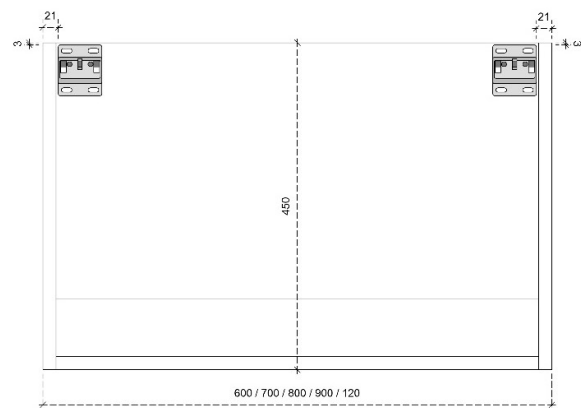

50

DETAILS onderkast met 1 lade

DIEPTE 50

VELVET 45H

50

DETAILS onderkast met 1 lade

DIEPTE 50

DETAILS onderkast met 1 lade en 1 binnenlade