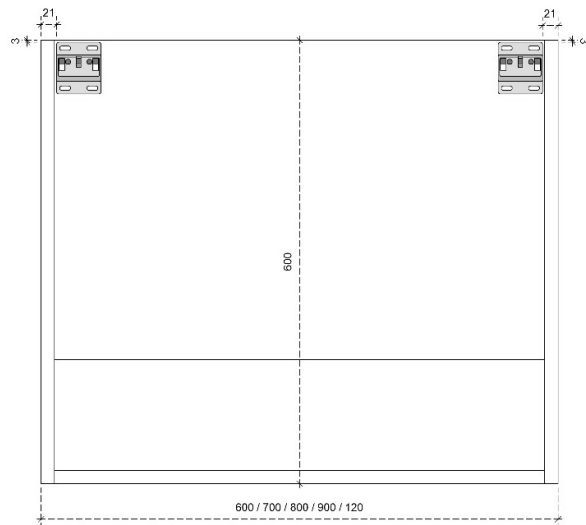

DETAILS onderkast met 2 lades

DIEPTE 45