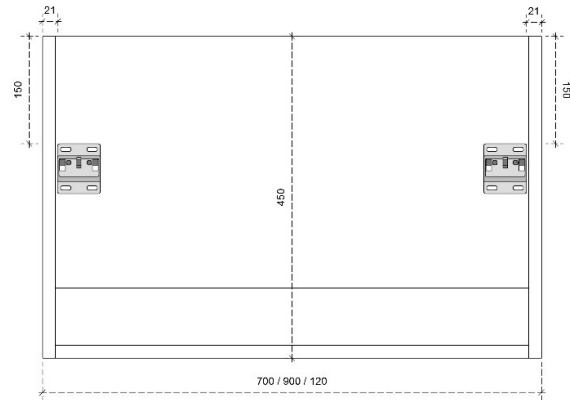

DIEPTE 45

CELINE 45H

50/45

DETAILS onderkast met 1 lade

DIEPTE 50

DETAILS onderkast met 1 lade

DIEPTE 45

CELINE 60H

50/45

DETAILS onderkast met 2 lades

DIEPTE 50

DETAILS onderkast met 2 lades

DIEPTE 45

DETAILS onderkast

DIEPTE 50

MDF LATTEN ZELF UIT TE METEN BIJ PLAATSING