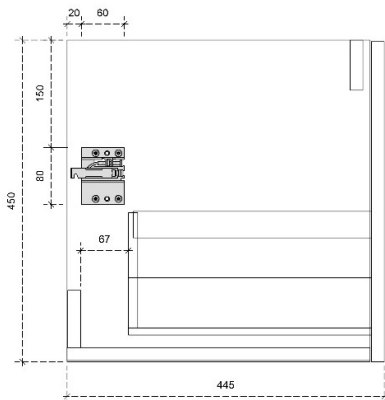

CELINE 45H

50/45

DETAILS onderkast met 1 lade

DIEPTE 50

DETAILS onderkast met 1 lade

DIEPTE 45