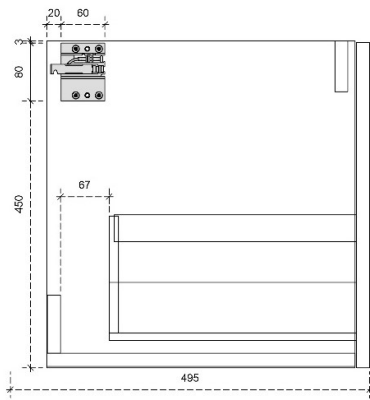

DIEPTE 45

FLEX 45H

50/45

DETAILS onderkast met 1 lade

DIEPTE 50

DETAILS onderkast met 1 lade

Diepte 45

DETAILS onderkast met 1 lade en 1 binnenlade

Diepte 50

DETAILS onderkast met 1 lade en 1 binnenlade

Diepte 45

FLEX 60H

50/45

DETAILS onderkast met 2 lades

DIEPTE 50

DETAILS onderkast met 2 lades