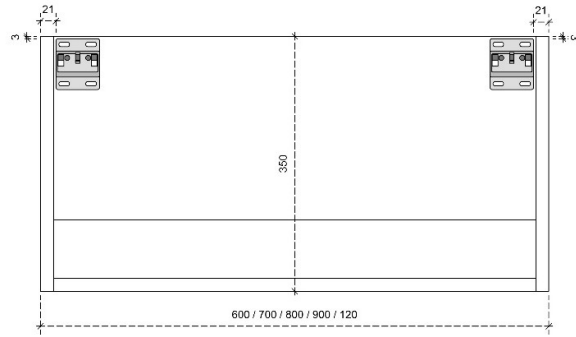

DIEPTE 50

DETAILS onderkast met 1 lade

DIEPTE 45

FLEX 35H

50/45

DETAILS onderkast met 1 lade

DIEPTE 50

DETAILS onderkast met 1 lade