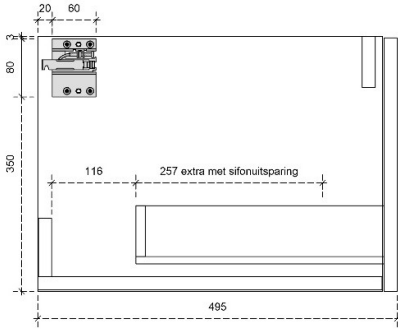

DIEPTE 50

DETAILS onderkast met 1 lade

DIEPTE 45

FLEX 35H

50/45

DETAILS onderkast met 1 lade

DIEPTE 50

DETAILS onderkast met 1 lade