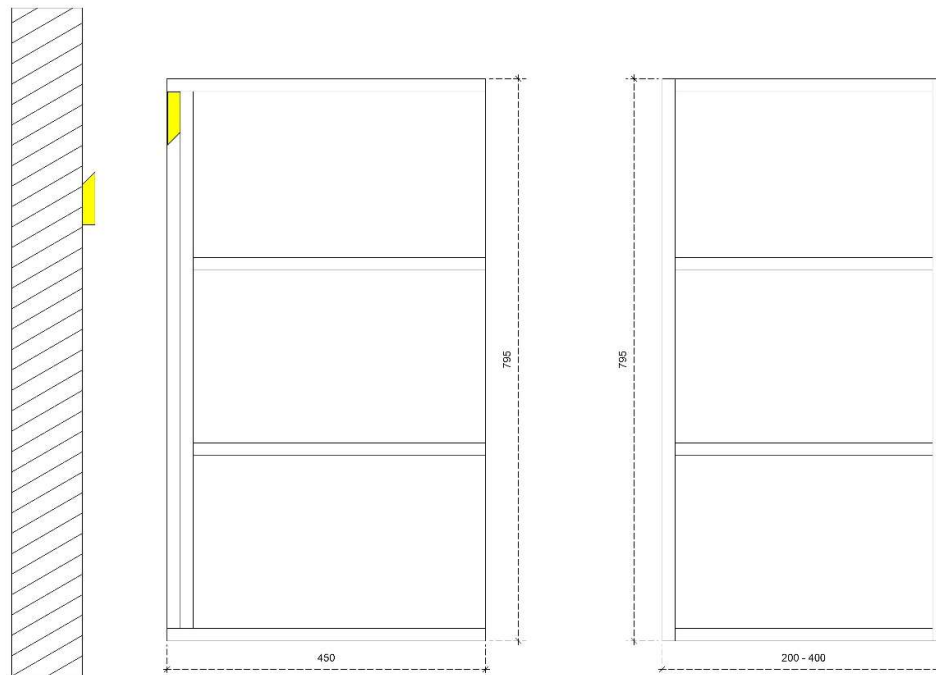

DETAILS onderkast met 1 legger

DIEPTE 45

MDF LATTEN ZELF UIT TE METEN BIJ PLAATSING

PLUS 60H

50/45

DETAILS onderkast met 2 leggers

DIEPTE 50

 MDF LATTEN ZELF UIT TE METEN BIJ PLAATSING

DETAILS onderkast met 2 leggers

DIEPTE 45

 MDF LATTEN ZELF UIT TE METEN BIJ PLAATSING

MDF LATTEN ZELF UIT TE METEN BIJ PLAATSING

MDF LATTEN ZELF UIT TE METEN BIJ PLAATSING

CLINT 35H

50/45

DETAILS onderkast met 1 lade