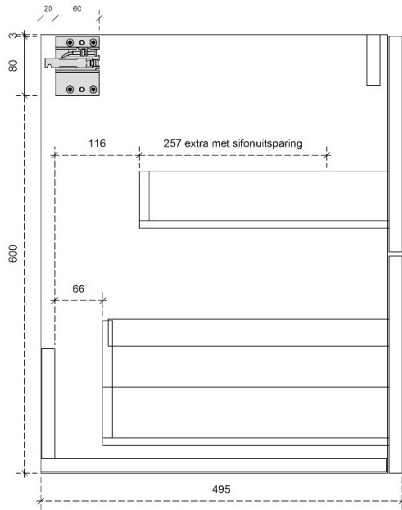

DIEPTE 45

FLEE B 35H

50/45

DETAILS onderkast met 1 lade

DIEPTE 50

DETAILS onderkast met 1 lade

DIEPTE 45

LOUNGE 60H

50/45

DETAILS onderkast met 2 lades

DIEPTE 50

DETAILS onderkast met 2 lades

DIEPTE 45

LOUNGE 87.5H

50/45

DETAILS onderkast met 2 lades