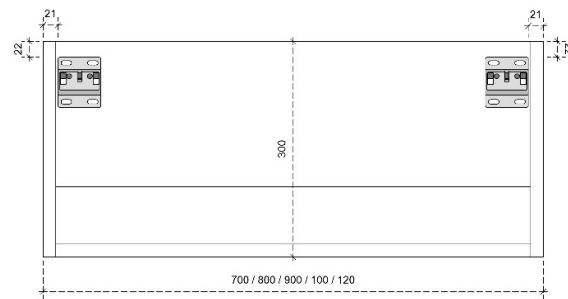

FLEE A 30H

50/45

DETAILS onderkast met 1 lade

DIEPTE 50

DETAILS onderkast met 1 lade

DIEPTE 45

FLEE B 35H

50/45

DETAILS onderkast met 1 lade

DIEPTE 50

DETAILS onderkast met 1 lade

DIEPTE 45