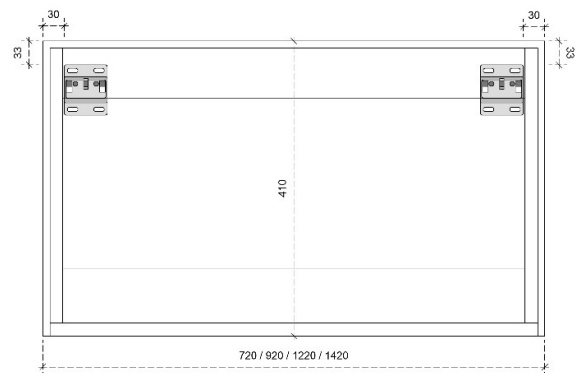

DETAILS onderkast met 1 lade en 1 binnenlade

DIEPTE 50