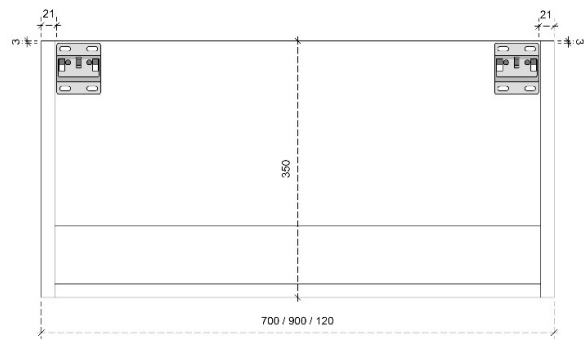

ALLYSA 35H

DETAILS onderkast met 1 lade

DIEPTE 50