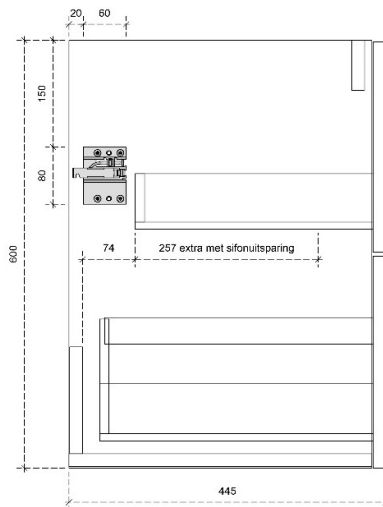

50/45

DETAILS onderkast met 2 lades

DIEPTE 50

DETAILS onderkast met 2 lades

DIEPTE 45

DETAILS onderkast

DIEPTE 50

MDF LATTEN ZELF UIT TE METEN BIJ PLAATSING

DETAILS onderkast

DIEPTE 45

MDF LATTEN ZELF UIT TE METEN BIJ PLAATSING

 MDF LATTEN ZELF UIT TE METEN BIJ PLAATSING

 MDF LATTEN ZELF UIT TE METEN BIJ PLAATSING

DETAILS onderkast met 1 legger

DIEPTE 50

MDF LATTEN ZELF UIT TE METEN BIJ PLAATSING