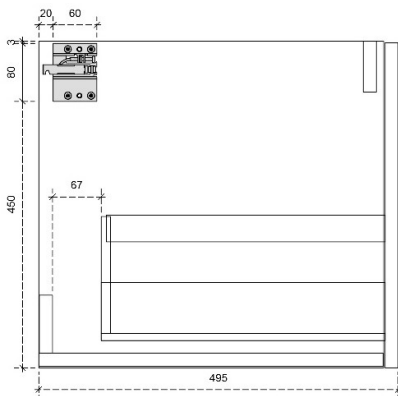

DIEPTE 45

FLEX 45H

50/45

DETAILS onderkast met 1 lade

DIEPTE 50

DETAILS onderkast met 1 lade

Diepte 45

DETAILS onderkast met 1 lade en 1 binnenlade