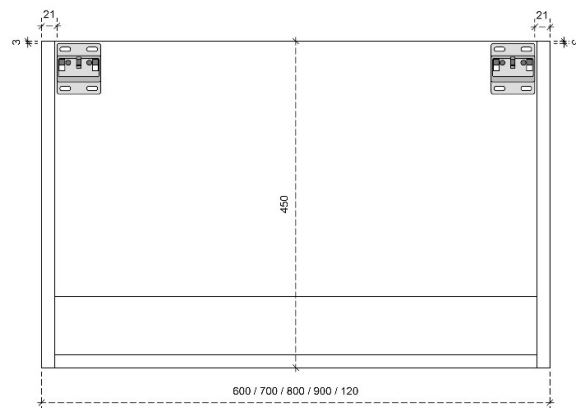

DIEPTE 45

FLEX 45H

50/45

DETAILS onderkast met 1 lade

DIEPTE 50

DETAILS onderkast met 1 lade

Diepte 45

DETAILS onderkast met 1 lade en 1 binnenlade