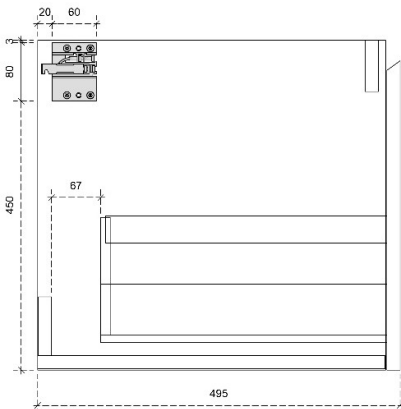

DIEPTE 50

DETAILS onderkast met 1 lade

DIEPTE 45

CLINT 45H

50/45

DETAILS onderkast met 1 lade

DIEPTE 50

DETAILS onderkast met 1 lade