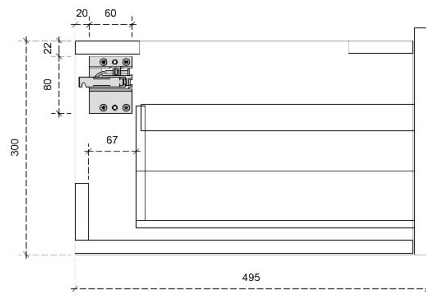

DIEPTE 45

FLEE B 35H

50/45

DETAILS onderkast met 1 lade

DIEPTE 50

DETAILS onderkast met 1 lade

DIEPTE 45

LOUNGE 60H