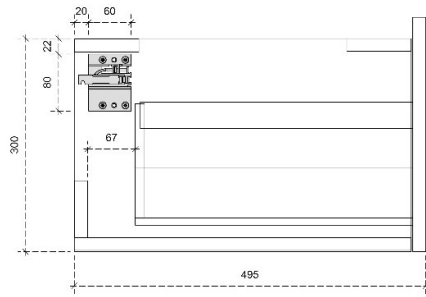

DIEPTE 50

DETAILS onderkast met 2 lades

DIEPTE 45

FLEE A 30H

50/45

DETAILS onderkast met 1 lade

DIEPTE 50

DETAILS onderkast met 1 lade