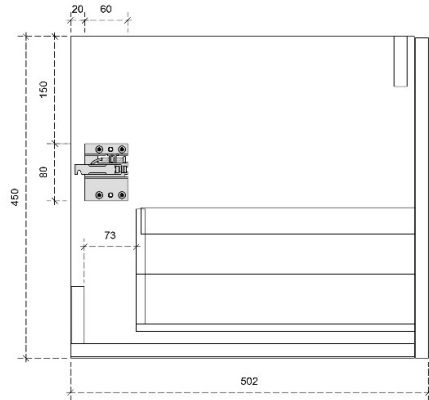

DIEPTE 45

CELINE 45H

50/45

DETAILS onderkast met 1 lade

DIEPTE 50

DETAILS onderkast met 1 lade

DIEPTE 45

CELINE 60H

50/45

DETAILS onderkast met 2 lades

DIEPTE 50

DETAILS onderkast met 2 lades

DIEPTE 45

DETAILS onderkast

DIEPTE 50

MDF LATTEN ZELF UIT TE METEN BIJ PLAATSING