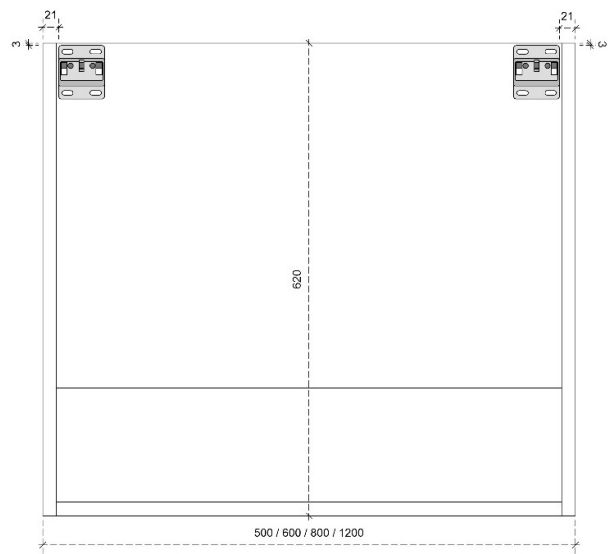

DIEPTE 50

DETAILS onderkast met 2 lades

DIEPTE 45

PRO 87.5H

50/45

DETAILS onderkast met 1 legger

DIEPTE 50

DETAILS onderkast met 1 legger

DIEPTE 45

DETAILS onderkast met 1 deur

DIEPTE 45

DETAILS onderkast met 1 lade

DIEPTE 45

ISA 45H

40

DETAILS onderkast met 1 lade

DIEPTE 40

ISA 60H

40

DETAILS onderkast met 2 lades

DIEPTE 40

SILVER 50H

50

DETAILS onderkast met 1 deur