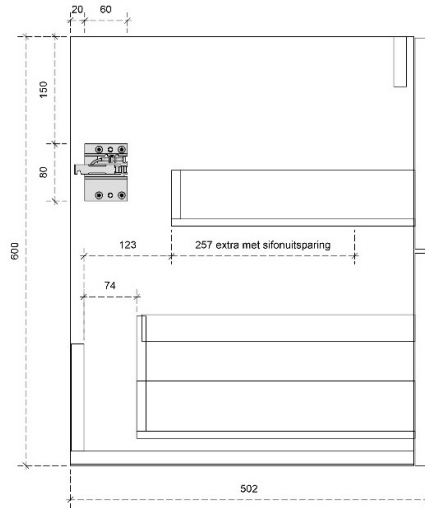

50/45

DETAILS onderkast met 2 lades

DIEPTE 50

DETAILS onderkast met 2 lades

DIEPTE 45

DETAILS onderkast

DIEPTE 50

MDF LATTEN ZELF UIT TE METEN BIJ PLAATSING