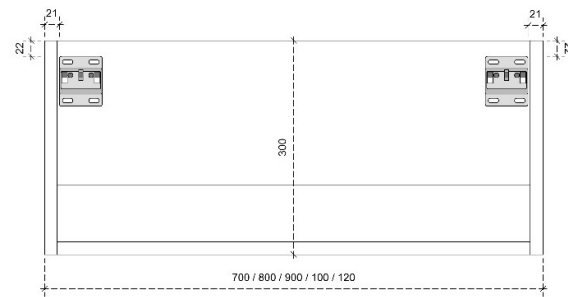

DIEPTE 45

FLEE B 35H

50/45

DETAILS onderkast met 1 lade

DIEPTE 50

DETAILS onderkast met 1 lade

DIEPTE 45

LOUNGE 60H