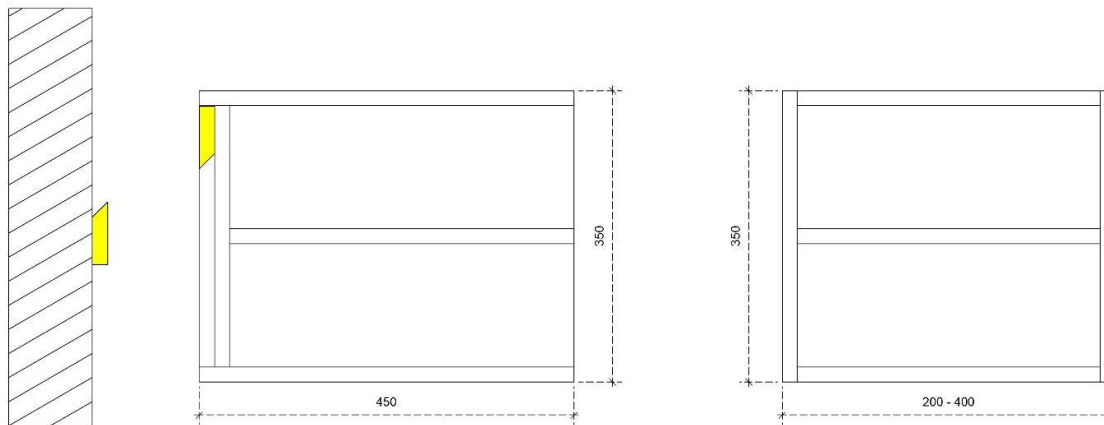

DETAILS onderkast

DIEPTE 45

MDF LATTEN ZELF UIT TE METEN BIJ PLAATSING

 MDF LATTEN ZELF UIT TE METEN BIJ PLAATSING

 MDF LATTEN ZELF UIT TE METEN BIJ PLAATSING

DETAILS onderkast met 1 legger

DIEPTE 50

MDF LATTEN ZELF UIT TE METEN BIJ PLAATSING