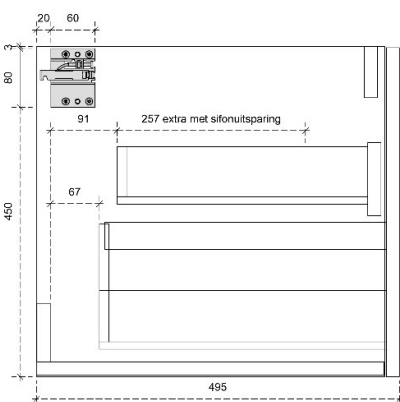

VELVET 35H

50

DETAILS onderkast met 1 lade

DIEPTE 50

VELVET 45H

50

DETAILS onderkast met 1 lade

DIEPTE 50

DETAILS onderkast met 1 lade en 1 binnenlade

DIEPTE 50