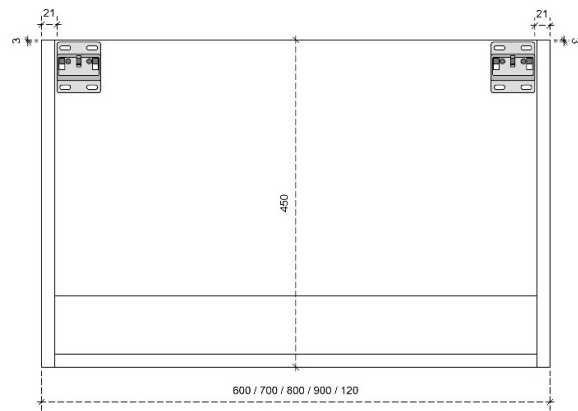

DETAILS onderkast met 1 lade en 1 binnenlade

Diepte 50