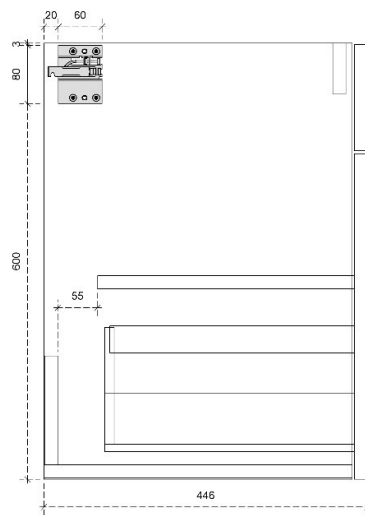

ATMOZ 44H

50/45

DETAILS onderkast met 1 lade

DIEPTE 50

DETAILS onderkast met 1 lade

DIEPTE 45