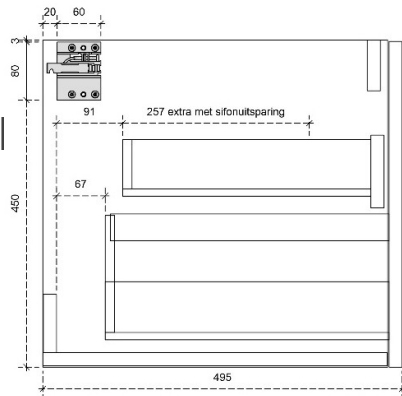

DETAILS onderkast met 1 lade en 1 binnenlade

Diepte 50