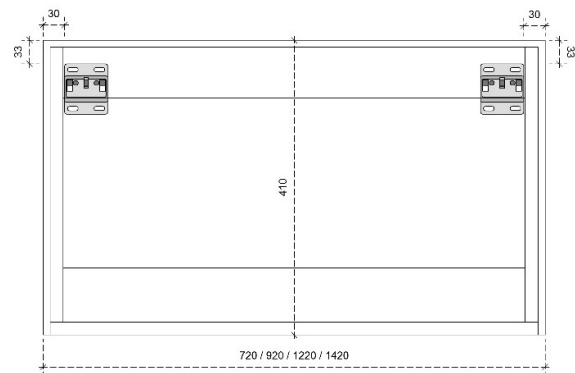

ANNA 41H

50

DETAILS onderkast met 1 lade

DIEPTE 50