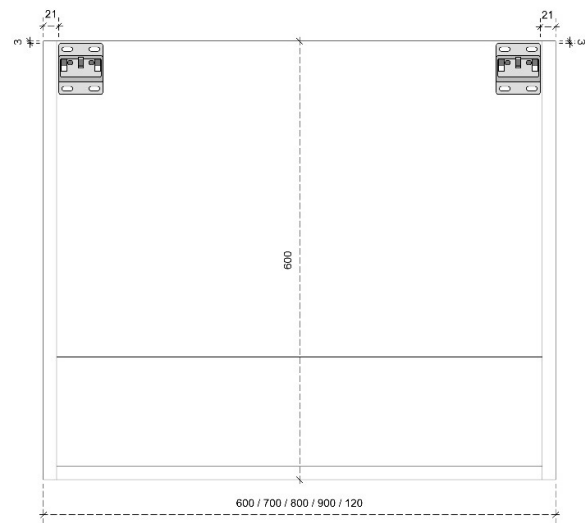

DIEPTE 45

PRO 60H

50/45

DETAILS onderkast met 1 legger

DIEPTE 50

DETAILS onderkast met 1 legger

DIEPTE 45

DETAILS onderkast met 2 lades

DIEPTE 50

DETAILS onderkast met 2 lades

DIEPTE 45

PRO 87.5H

50/45

DETAILS onderkast met 1 legger

DIEPTE 50

DETAILS onderkast met 1 legger