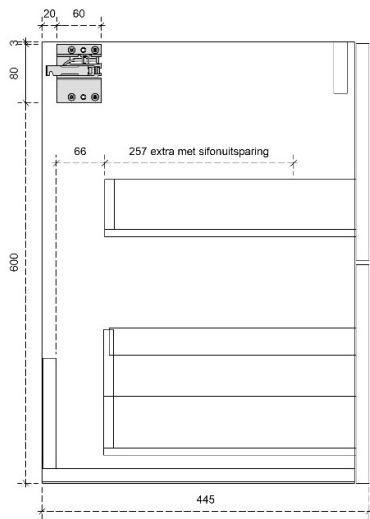

50/45

DETAILS onderkast met 2 lades

DIEPTE 50

DETAILS onderkast met 2 lades

DIEPTE 45

LOUNGE 87.5H

50/45

DETAILS onderkast met 2 lades

DIEPTE 50

DETAILS onderkast met 2 lades

DIEPTE 45

PRO 45H

50/45

DETAILS onderkast

DIEPTE 50

DETAILS onderkast