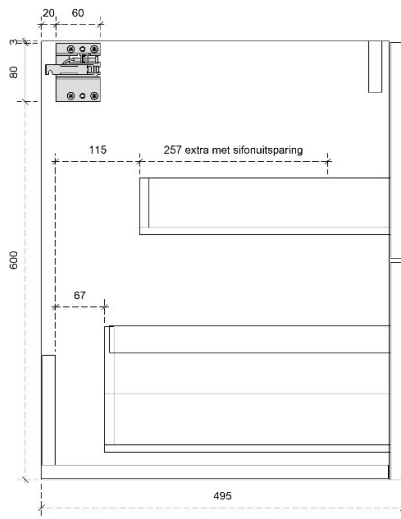

DIEPTE 45

PRO 60H

50/45

DETAILS onderkast met 1 legger

DIEPTE 50

DETAILS onderkast met 1 legger

DIEPTE 45

DETAILS onderkast met 2 lades

DIEPTE 50

DETAILS onderkast met 2 lades

DIEPTE 45

PRO 87.5H

50/45

DETAILS onderkast met 1 legger

DIEPTE 50

DETAILS onderkast met 1 legger