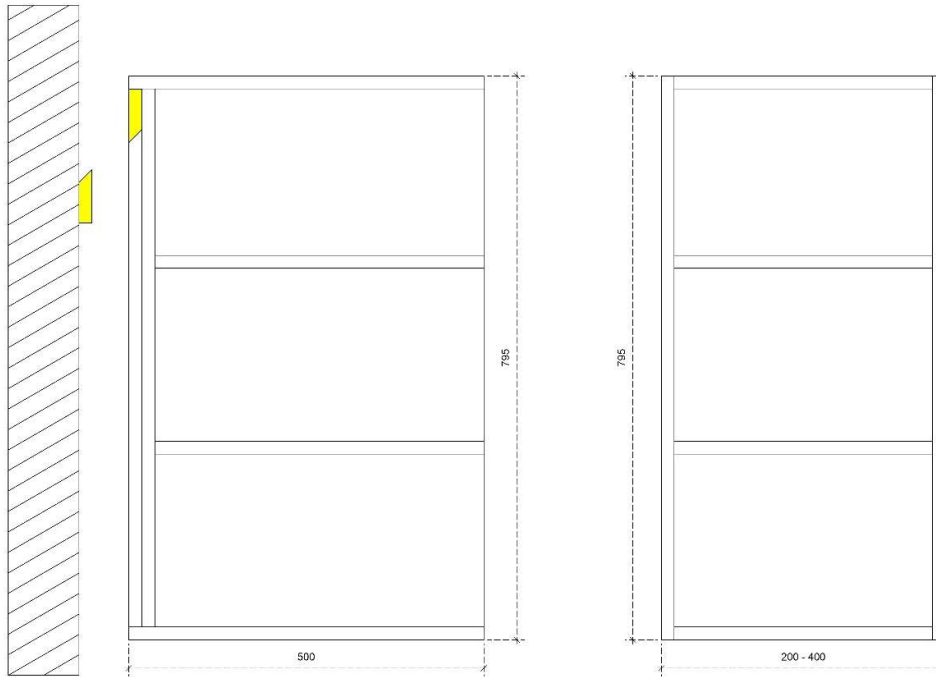

MDF LATTEN ZELF UIT TE METEN BIJ PLAATSING