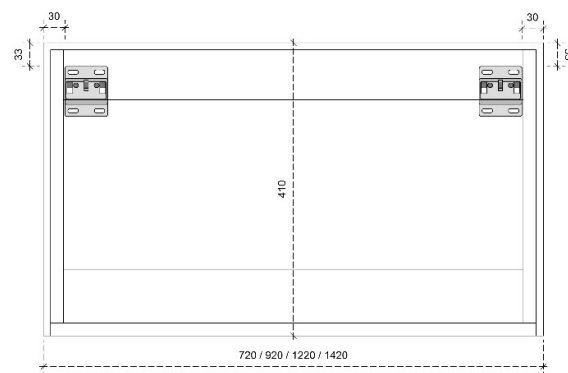

DETAILS onderkast met 1 lade en 1 binnenlade

DIEPTE 50