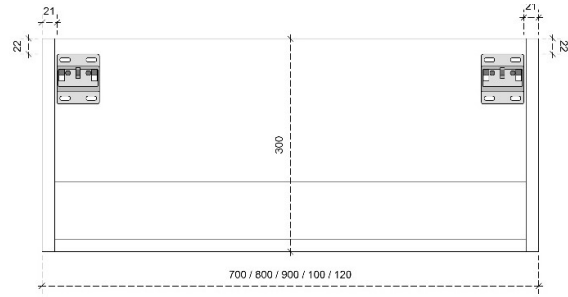

DIEPTE 50

DETAILS onderkast met 2 lades

DIEPTE 45

FLEE A 30H

50/45

DETAILS onderkast met 1 lade

DIEPTE 50

DETAILS onderkast met 1 lade