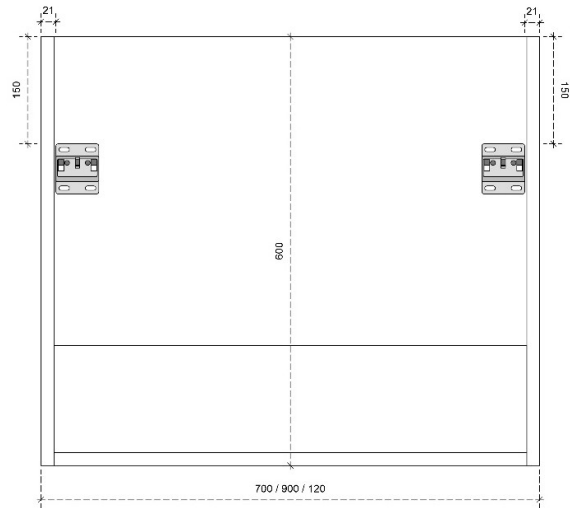

DIEPTE 45

CELINE 45H

50/45

DETAILS onderkast met 1 lade

DIEPTE 50

DETAILS onderkast met 1 lade

DIEPTE 45

CELINE 60H

50/45

DETAILS onderkast met 2 lades

DIEPTE 50

DETAILS onderkast met 2 lades

DIEPTE 45

DETAILS onderkast

DIEPTE 50

MDF LATTEN ZELF UIT TE METEN BIJ PLAATSING