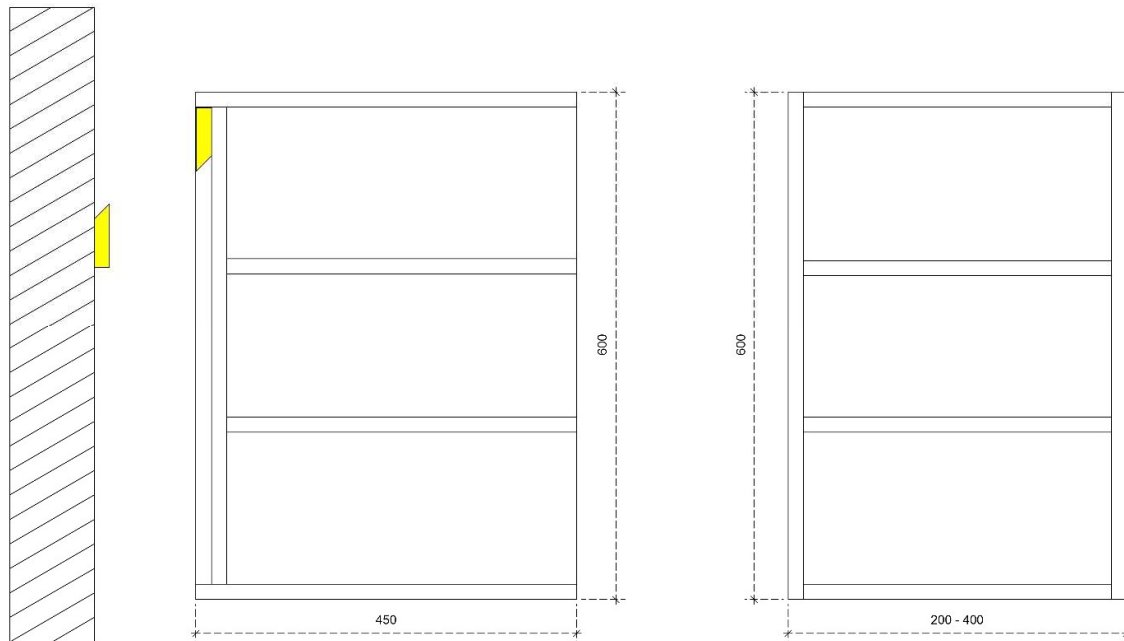

MDF LATTEN ZELF UIT TE METEN BIJ PLAATSING

DETAILS onderkast met 2 leggers

DIEPTE 45