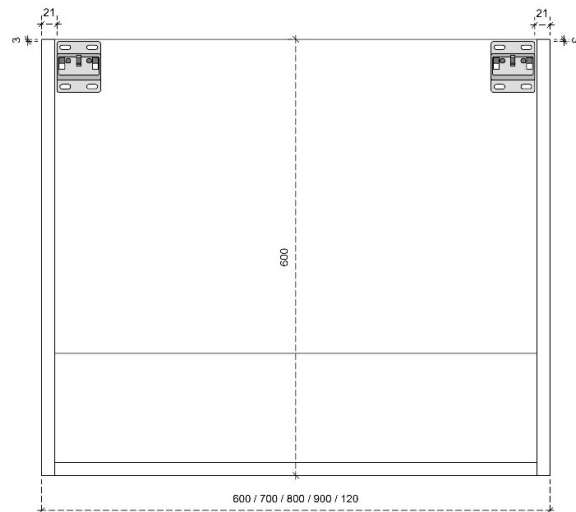

Diepte 50

DETAILS onderkast met 1 lade en 1 binnenlade

Diepte 45

FLEX 60H

50/45

DETAILS onderkast met 2 lades

DIEPTE 50

DETAILS onderkast met 2 lades