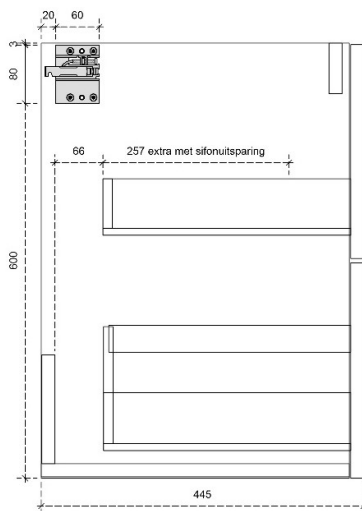

DETAILS onderkast met 2 lades

DIEPTE 45