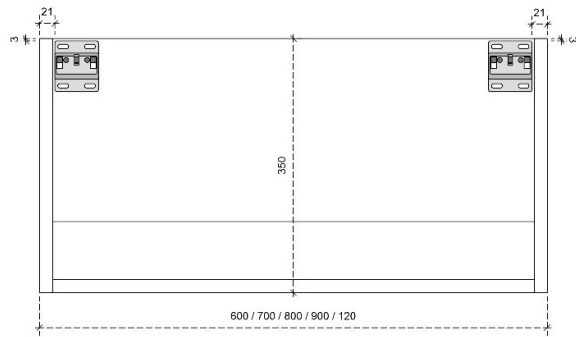

FLEX 35H

50/45

DETAILS onderkast met 1 lade

DIEPTE 50

DETAILS onderkast met 1 lade

DIEPTE 45

FLEX 45H

50/45

DETAILS onderkast met 1 lade

DIEPTE 50