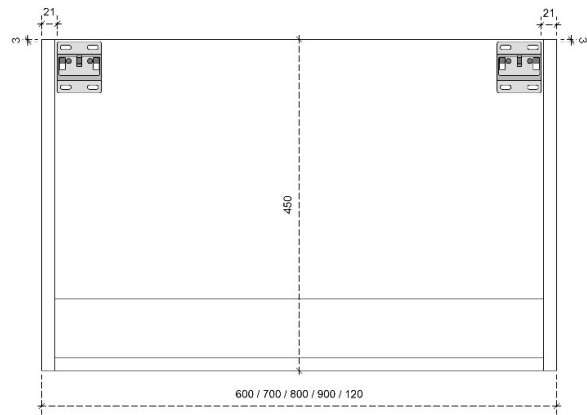

DIEPTE 50

DETAILS onderkast met 2 lades

DIEPTE 45

PRO 45H

50/45

DETAILS onderkast

DIEPTE 50

DETAILS onderkast