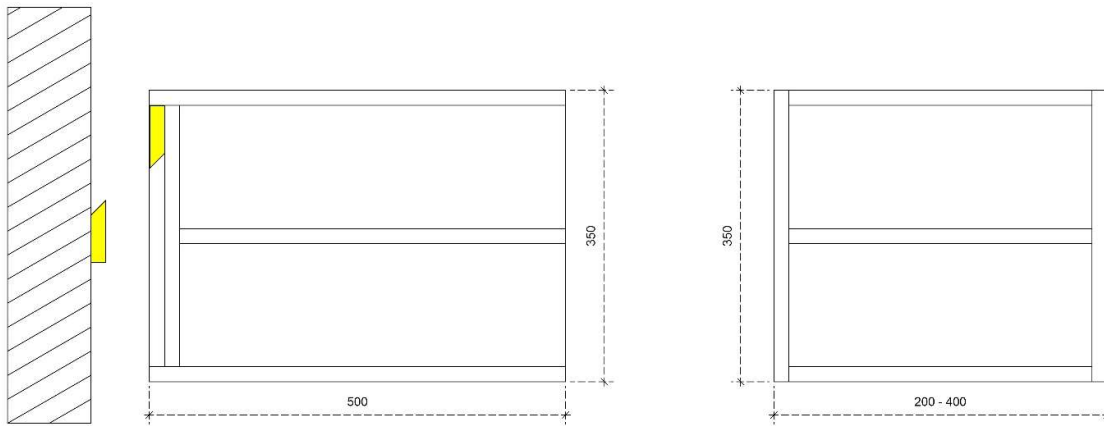

MDF LATTEN ZELF UIT TE METEN BIJ PLAATSING