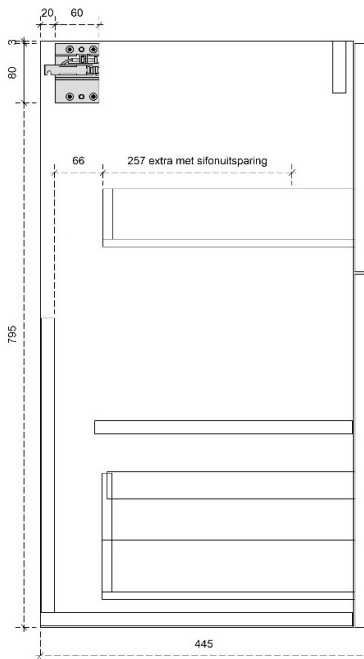

50/45

DETAILS onderkast met 2 lades

DIEPTE 50

DETAILS onderkast met 2 lades

DIEPTE 45

LOUNGE 87.5H

50/45

DETAILS onderkast met 2 lades

DIEPTE 50

DETAILS onderkast met 2 lades

DIEPTE 45

PRO 45H

50/45

DETAILS onderkast

DIEPTE 50

DETAILS onderkast