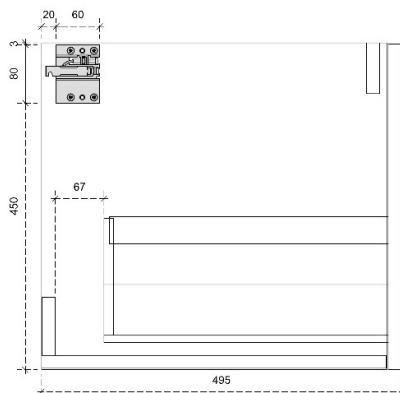

VELVET 45H

50

DETAILS onderkast met 1 lade

DIEPTE 50

DETAILS onderkast met 1 lade en 1 binnenlade

DIEPTE 50