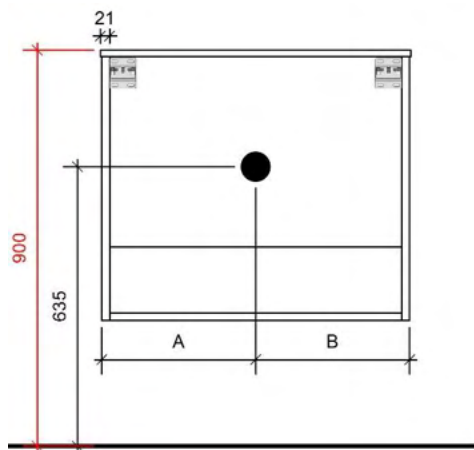

B= 900mm

TEKENING

AANSLUITINGEN EN VOORZIENINGEN VOOR ONDERKASTEN

Breedtematen

A= /

B= /

TEKENING

AANSLUITINGEN EN VOORZIENINGEN VOOR ONDERKASTEN

Breedtematen
A= 300mm
B= 300mm

TEKENING

AANSLUITINGEN EN VOORZIENINGEN VOOR ONDERKASTEN

Breedtematen
 A= 350mm
 B= 350mm

JULIA 80CM

50

FOTO LAVABO

KUNSTMARMER | MARBRE DE SYNTHÈSE