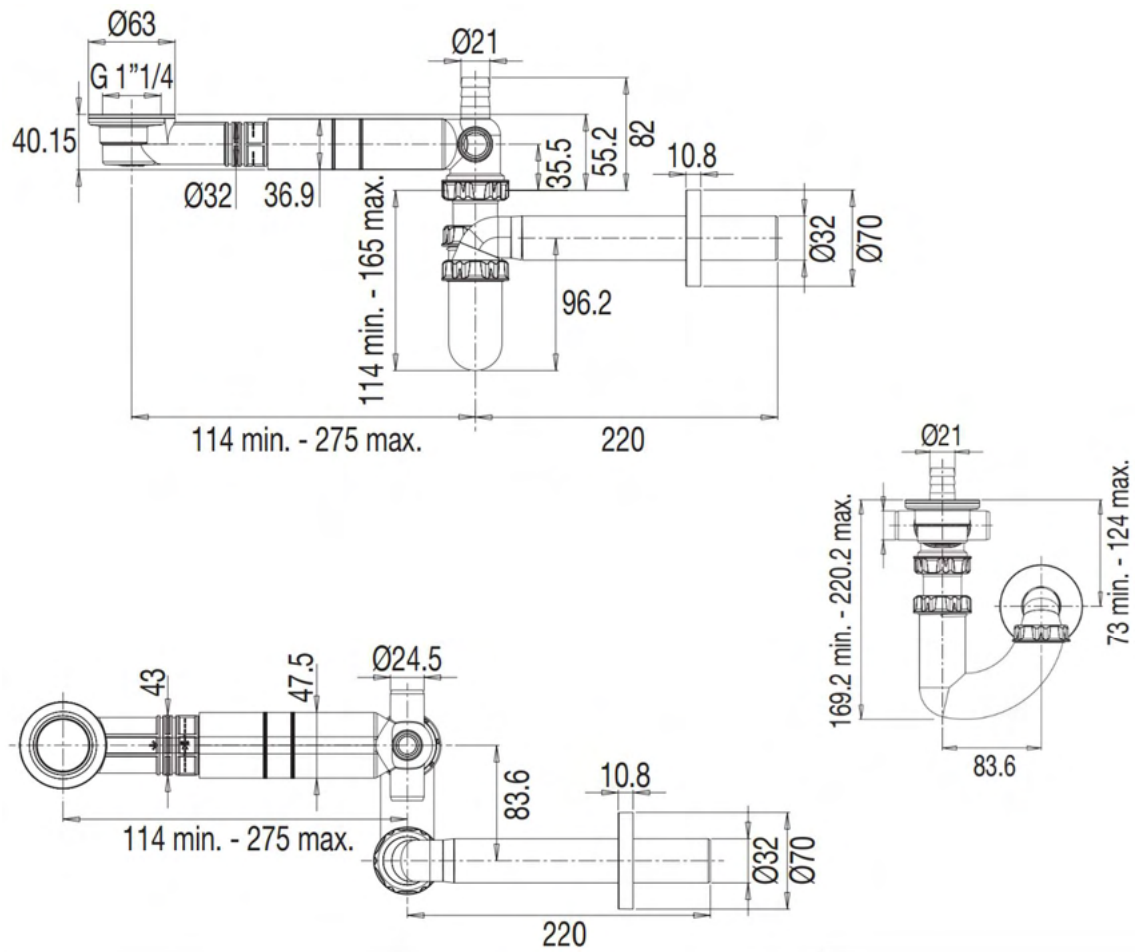

SIFON NOA.SYP

TEKENING