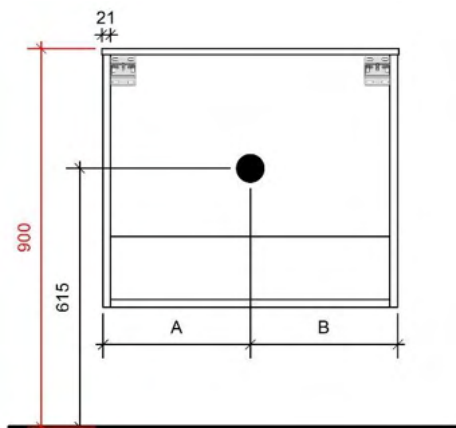

Breedtematen
A= 350mm
B= 350mm

COTTAGE 90CM *links*

50

FOTO LAVABO EN OVERLOOP

KUNSTMARMER | MARBRE DE SYNTHÈSE

TEKENING

AANSLUITINGEN EN VOORZIENINGEN VOOR ONDERKASTEN

Breedtematen
A= 260mm
B= 640mm