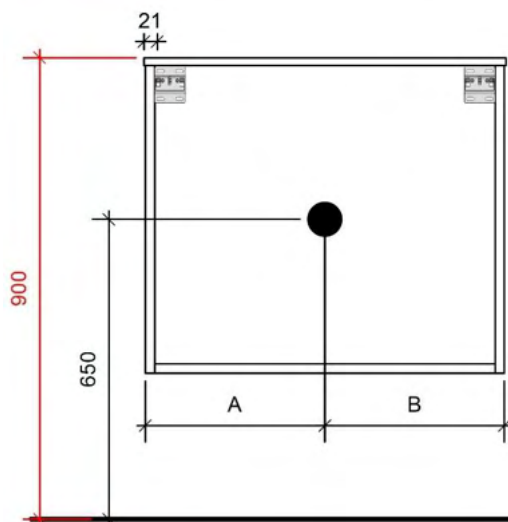

Breedtematen
 A= 455mm
 B= 455mm

TEKENING

AANSLUITINGEN EN VOORZIENINGEN VOOR ONDERKASTEN

Breedtematen
 A= 605mm
 B= 605mm

TEKENING

AANSLUITINGEN EN VOORZIENINGEN VOOR ONDERKASTEN

Breedtematen
 A= 315mm
 B= 580mm

Breedtematen

A= 300mm

B= 300mm

*Met VIEGA 118 662

*Indien metalen deel 43mm lengte is

TEKENING

AANSLUITINGEN EN VOORZIENINGEN VOOR ONDERKASTEN

Breedtematen

A= 300mm

B= 300mm

*Met VIEGA 118 662

*Indien metalen deel 43mm lengte is

TEKENING

AANSLUITINGEN EN VOORZIENINGEN VOOR ONDERKASTEN

Breedtematen

A= 300mm

AANSLUITINGEN EN VOORZIENINGEN VOOR ONDERKASTEN

Breedtematen

A= 300mm

B= 300mm

*Met VIEGA 118 662

*Indien metalen deel 43mm lengte is

TEKENING

AANSLUITINGEN EN VOORZIENINGEN VOOR ONDERKASTEN