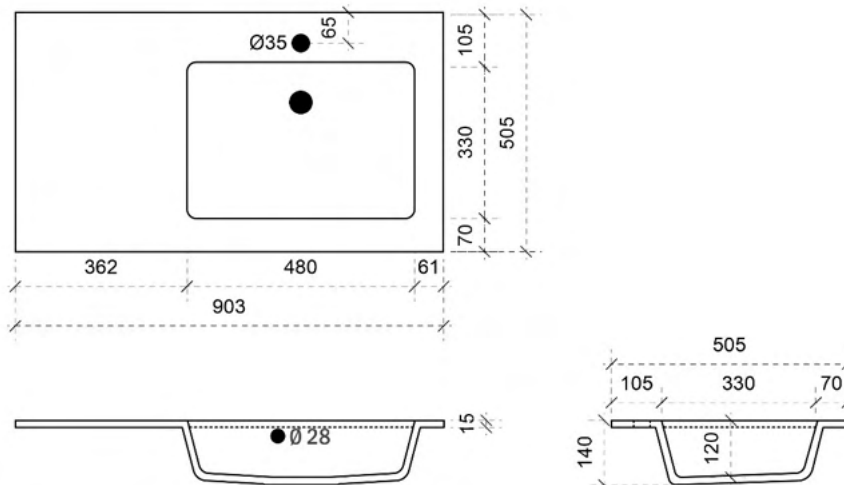

AANSLUITINGEN EN VOORZIENINGEN VOOR ONDERKASTEN