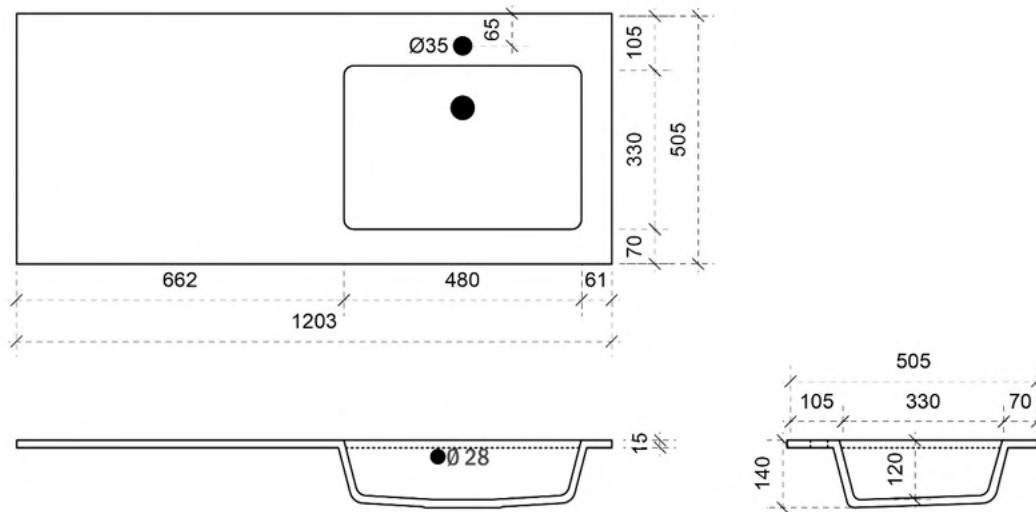

TEKENING

AANSLUITINGEN EN VOORZIENINGEN VOOR ONDERKASTEN

Breedtematen
A= 300mm
B= 900mm

FLEX 120CM *rechts*

50

FOTO LAVABO EN OVERLOOP

KUNSTMARMER | MARBRE DE SYNTHÈSE

TEKENING