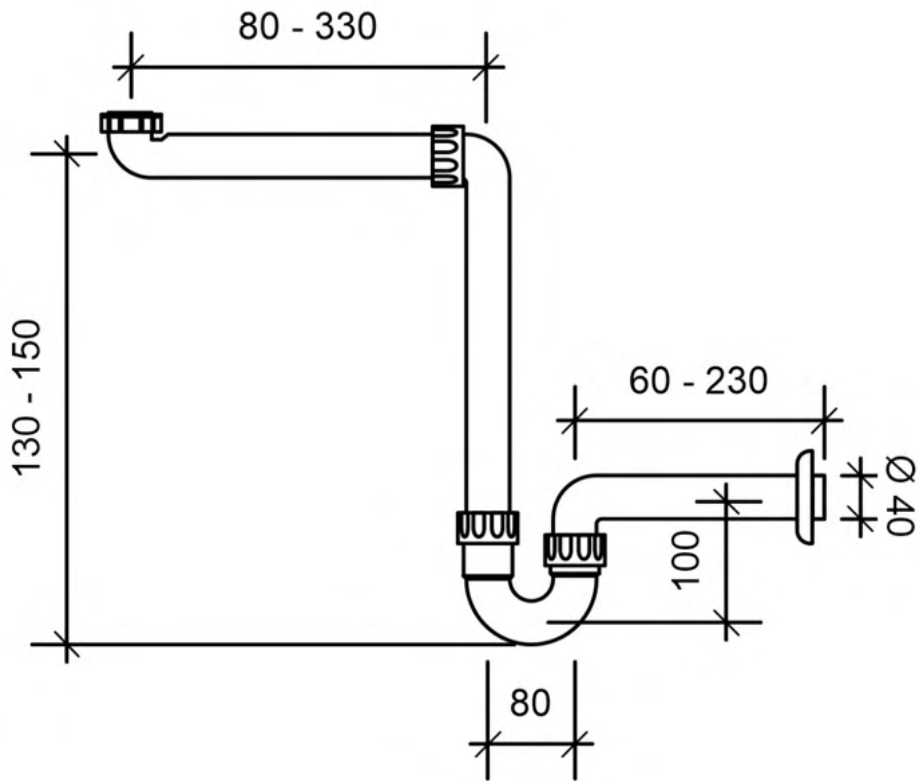

SIFON NOA.SYP

TEKENING

POSITIE

SIFON GEBERIT 151.107.11.1

TEKENING

POSITIE

FLASH 60CM

45