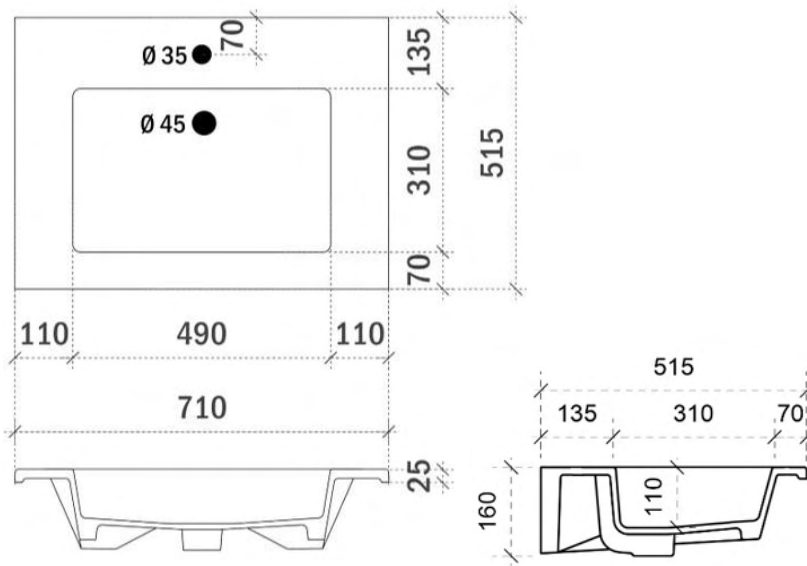

Breedtematen
 A= 460mm
 B= 460mm

TEKENING

AANSLUITINGEN EN VOORZIENINGEN VOOR ONDERKASTEN

Breedtematen
A= 610mm
B= 610mm

TEKENING

AANSLUITINGEN EN VOORZIENINGEN VOOR ONDERKASTEN

Breedtematen
 A= 360mm
 B= 500mm

CENNA 142 links en rechts

50

FOTO LAVABO

SOLID SURFACE

TEKENING

AANSLUITINGEN EN VOORZIENINGEN VOOR ONDERKASTEN

Breedtematen
A= 360mm
B= 700mm

TEKENING

AANSLUITINGEN EN VOORZIENINGEN VOOR ONDERKASTEN

Breedtematen
 A= 355mm
 B= 355mm

TEKENING

AANSLUITINGEN EN VOORZIENINGEN VOOR ONDERKASTEN

Breedtematen
 A= 455mm
 B= 455mm

TEKENING

AANSLUITINGEN EN VOORZIENINGEN VOOR ONDERKASTEN

Breedtematen
 A= 352mm
 B= 506mm

TEKENING

AANSLUITINGEN EN VOORZIENINGEN VOOR ONDERKASTEN

Breedtematen

A= 355mm

B= 355mm

TEKENING

AANSLUITINGEN EN VOORZIENINGEN VOOR ONDERKASTEN