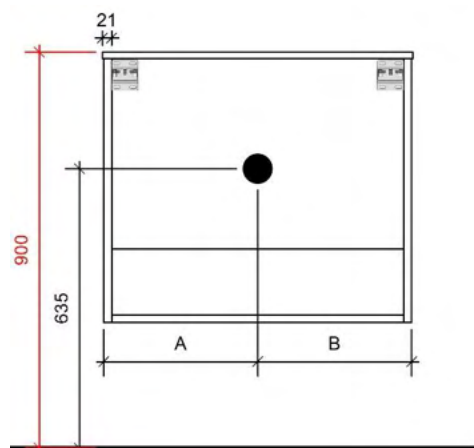

AANSLUITINGEN EN VOORZIENINGEN VOOR ONDERKASTEN