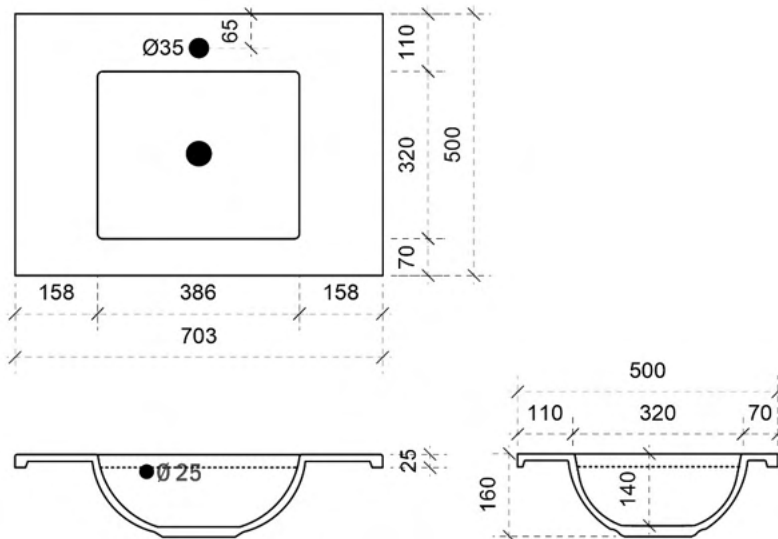

AANSLUITINGEN EN VOORZIENINGEN VOOR ONDERKASTEN

Breedtematen
A= 350mm
B= 700mm

COTTAGE 70CM

50

FOTO LAVABO EN OVERLOOP

KUNSTMARMER | MARBRE DE SYNTHÈSE

TEKENING

AANSLUITINGEN EN VOORZIENINGEN VOOR ONDERKASTEN

Breedtematen
A= 350mm
B= 350mm

COTTAGE 90CM *links*

50

FOTO LAVABO EN OVERLOOP

KUNSTMARMER | MARBRE DE SYNTHÈSE

TEKENING

AANSLUITINGEN EN VOORZIENINGEN VOOR ONDERKASTEN

Breedtematen
A= 260mm
B= 640mm