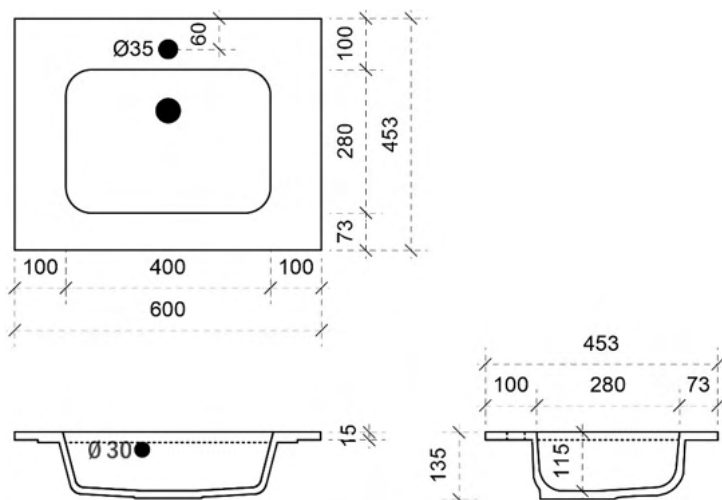

Breedtematen
 A= 352mm
 B= 506mm

TEKENING

AANSLUITINGEN EN VOORZIENINGEN VOOR ONDERKASTEN

Breedtematen

A= 355mm

B= 355mm

TEKENING

AANSLUITINGEN EN VOORZIENINGEN VOOR ONDERKASTEN

Breedtematen
 A= 455mm
 B= 455mm

TEKENING

AANSLUITINGEN EN VOORZIENINGEN VOOR ONDERKASTEN

Breedtematen
 A= 605mm
 B= 605mm

TEKENING

AANSLUITINGEN EN VOORZIENINGEN VOOR ONDERKASTEN

Breedtematen
 A= 315mm
 B= 580mm

FOTO LAVABO EN OVERLOOP

KUNSTMARMER | MARBRE DE SYNTHÈSE

TEKENING

AANSLUITINGEN EN VOORZIENINGEN VOOR ONDERKASTEN

Breedtematen

A= 250mm

B= 250mm

TEKENING