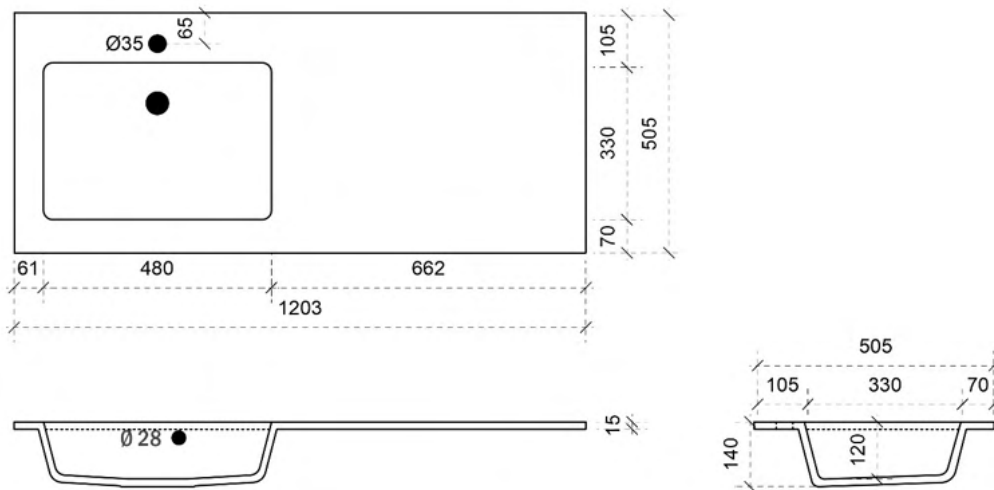

KUNSTMARMER | MARBRE DE SYNTHÈSE

TEKENING

AANSLUITINGEN EN VOORZIENINGEN VOOR ONDERKASTEN

Breedtematen
A= 450mm
B= 450mm

FLEX 120CM *links*

50

FOTO LAVABO EN OVERLOOP

KUNSTMARMER | MARBRE DE SYNTHÈSE

TEKENING

AANSLUITINGEN EN VOORZIENINGEN VOOR ONDERKASTEN

Breedtematen
A= 300mm
B= 900mm

FLEX 120CM *rechts*

50

FOTO LAVABO EN OVERLOOP

KUNSTMARMER | MARBRE DE SYNTHÈSE

TEKENING