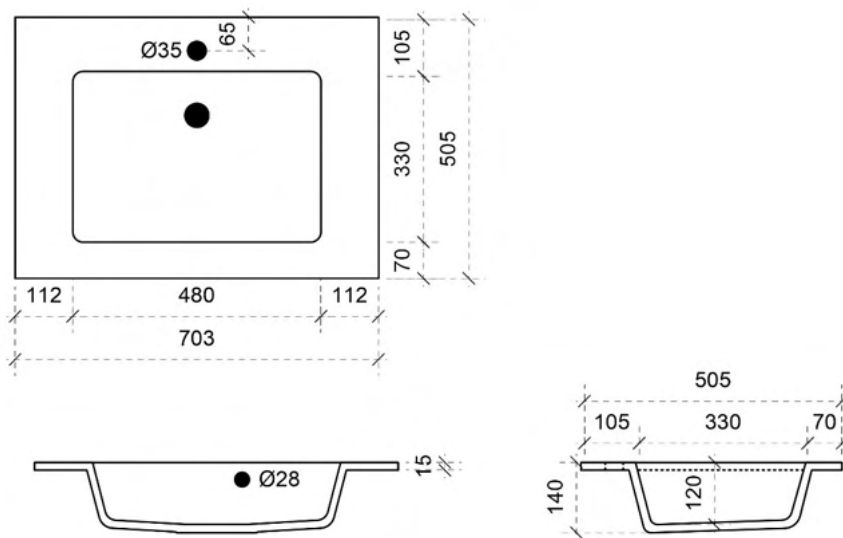

FLEX 70 CM

50

FOTO LAVABO EN OVERLOOP

KUNSTMARMER | MARBRE DE SYNTHÈSE

TEKENING

AANSLUITINGEN EN VOORZIENINGEN VOOR ONDERKASTEN

Breedtematen

A= 350mm

B= 350mm