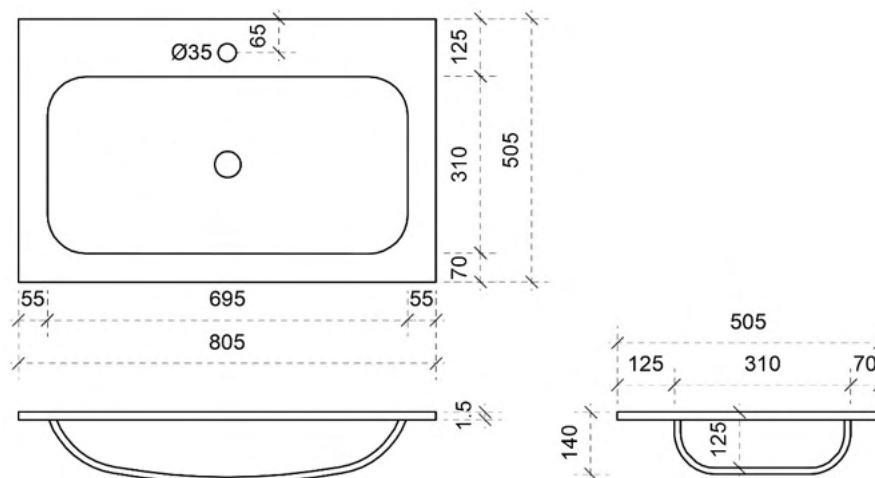

Breedtematen
A= 300mm
B= 300mm

TEKENING

AANSLUITINGEN EN VOORZIENINGEN VOOR ONDERKASTEN

Breedtematen
 A= 350mm
 B= 350mm

JULIA 80CM

50

FOTO LAVABO

KUNSTMARMER | MARBRE DE SYNTHÈSE

TEKENING

AANSLUITINGEN EN VOORZIENINGEN VOOR ONDERKASTEN

Breedtematen

A= 400mm

B= 400mm

TEKENING

AANSLUITINGEN EN VOORZIENINGEN VOOR ONDERKASTEN

Breedtematen