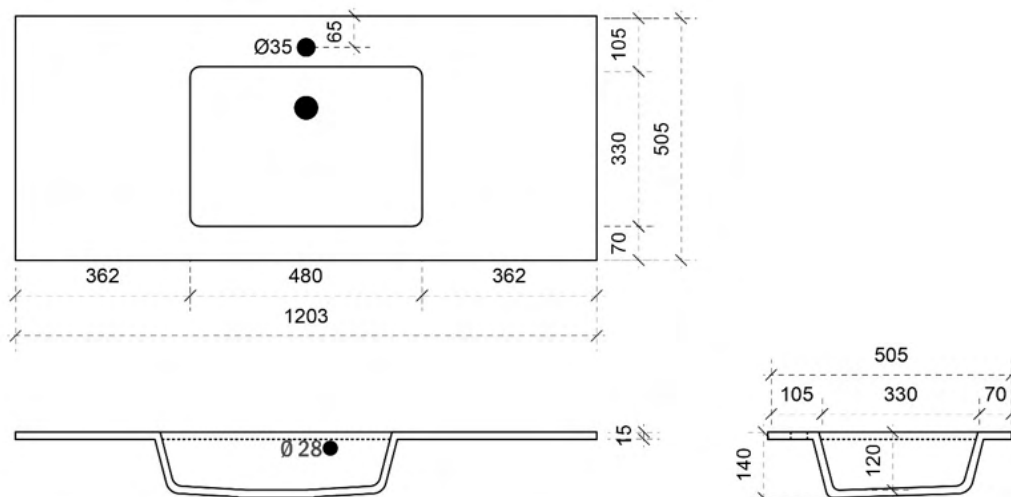

TEKENING

AANSLUITINGEN EN VOORZIENINGEN VOOR ONDERKASTEN

Breedtematen
A= 300mm
B= 900mm

FLEX 120CM *rechts*

50

FOTO LAVABO EN OVERLOOP

KUNSTMARMER | MARBRE DE SYNTHÈSE

TEKENING

AANSLUITINGEN EN VOORZIENINGEN VOOR ONDERKASTEN

Breedtematen
A= 900mm
B= 300mm

FLEX 120CM *midden*

50

FOTO LAVABO EN OVERLOOP

KUNSTMARMER | MARBRE DE SYNTHÈSE

TEKENING

AANSLUITINGEN EN VOORZIENINGEN VOOR ONDERKASTEN

Breedtematen
A= 600mm
B= 600mm

FLEX 120CM *links en rechts*

50

FOTO LAVABO EN OVERLOOP

KUNSTMARMER | MARBRE DE SYNTHÈSE

TEKENING

AANSLUITINGEN EN VOORZIENINGEN VOOR ONDERKASTEN

Breedtematen
A= 300mm
B= 600mm