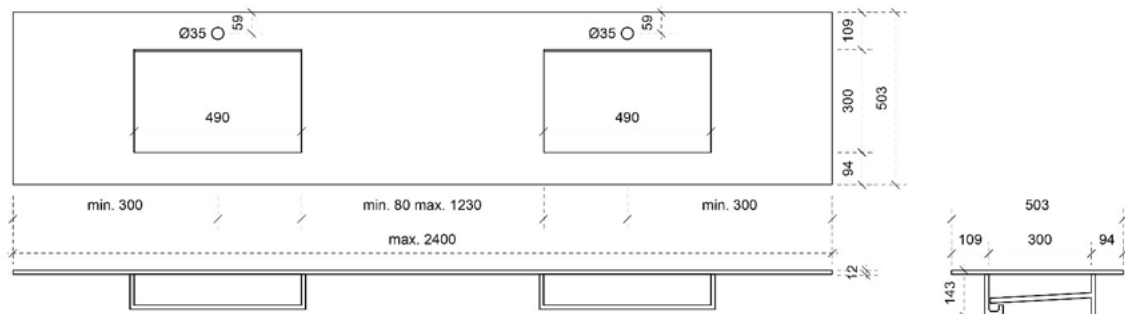

SILENCE 1.2 op maat 2 waskommen

50

FOTO LAVABO EN OVERLOOP

KERAMIEK | CÉRAMIQUE - DEKTON / COMPOSITIET | COMPOSITE - SILESTONE

TEKENING SILESTONE

TEKENING DEKTON

AANSLUITINGEN EN VOORZIENINGEN VOOR ONDERKASTEN