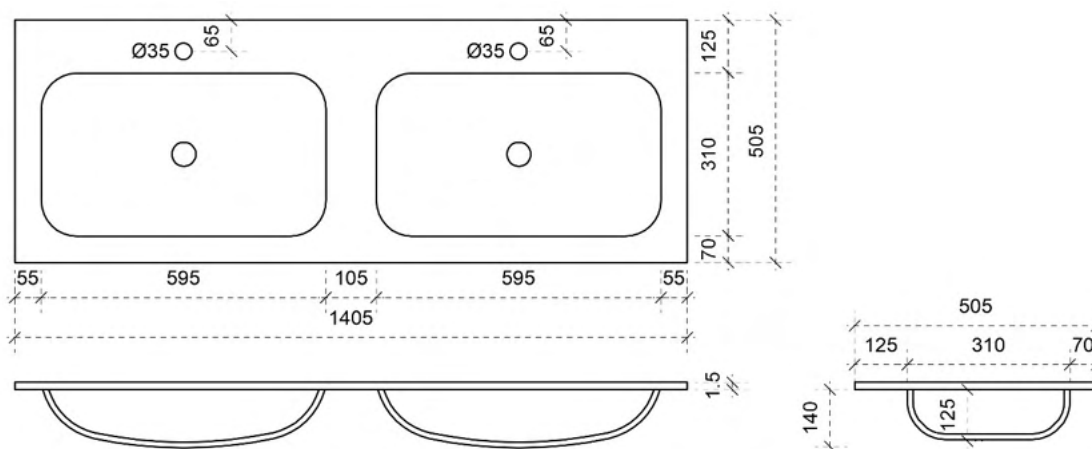

FOTO LAVABO

KUNSTMARMER | MARBRE DE SYNTHÈSE

TEKENING

AANSLUITINGEN EN VOORZIENINGEN VOOR ONDERKASTEN

Breedtematen

A= 300mm

B= 600mm

JULIA 140CM *links en rechts*

50

FOTO LAVABO

KUNSTMARMER | MARBRE DE SYNTHÈSE

TEKENING

AANSLUITINGEN EN VOORZIENINGEN VOOR ONDERKASTEN

Breedtematen

A= 350mm

B= 700mm