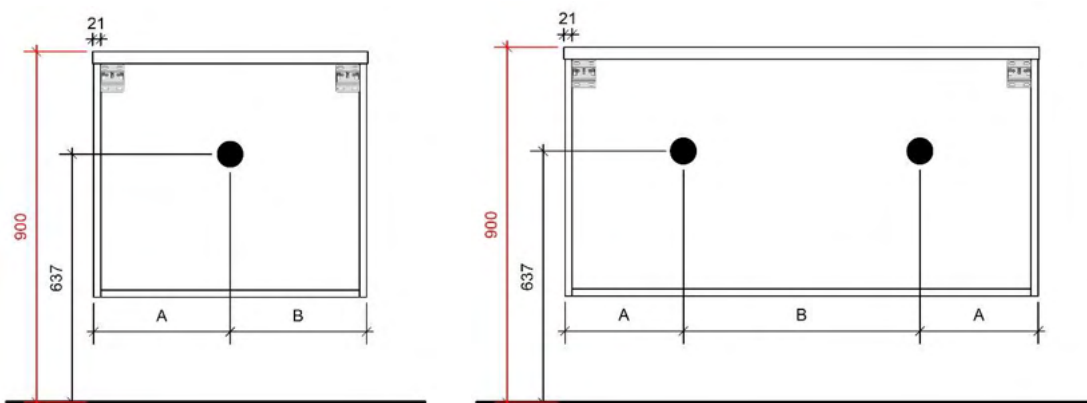

AANSLUITINGEN EN VOORZIENINGEN VOOR ONDERKASTEN