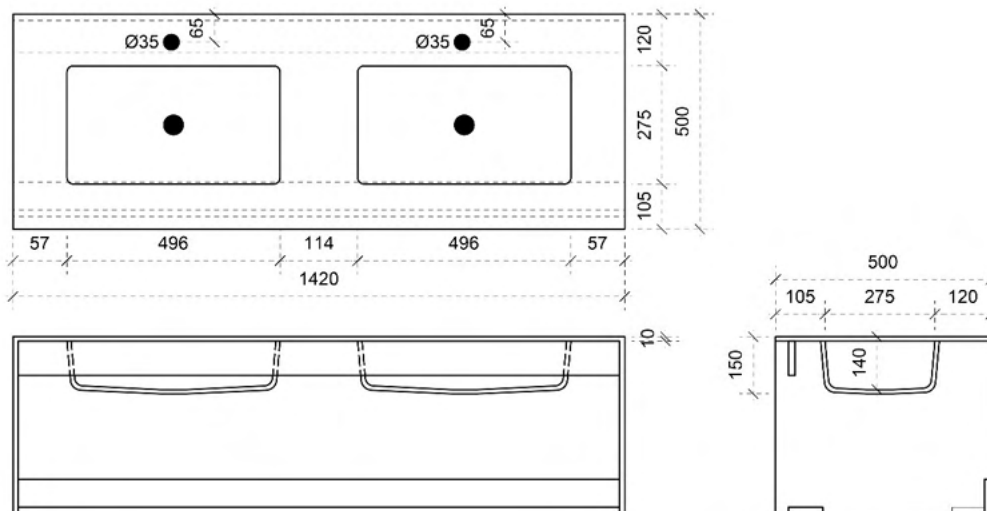

Breedtematen
 A= 460mm
 B= 460mm

TEKENING

AANSLUITINGEN EN VOORZIENINGEN VOOR ONDERKASTEN

Breedtematen
A= 610mm
B= 610mm

TEKENING

AANSLUITINGEN EN VOORZIENINGEN VOOR ONDERKASTEN

Breedtematen
 A= 360mm
 B= 500mm

CENNA 142 links en rechts

50

FOTO LAVABO

SOLID SURFACE

TEKENING

AANSLUITINGEN EN VOORZIENINGEN VOOR ONDERKASTEN

Breedtematen
A= 360mm
B= 700mm

TEKENING

AANSLUITINGEN EN VOORZIENINGEN VOOR ONDERKASTEN

Breedtematen
 A= 355mm
 B= 355mm

TEKENING

AANSLUITINGEN EN VOORZIENINGEN VOOR ONDERKASTEN

Breedtematen
 A= 455mm
 B= 455mm

TEKENING

AANSLUITINGEN EN VOORZIENINGEN VOOR ONDERKASTEN

Breedtematen
 A= 352mm
 B= 506mm

TEKENING

AANSLUITINGEN EN VOORZIENINGEN VOOR ONDERKASTEN

Breedtematen

A= 355mm

B= 355mm

TEKENING

AANSLUITINGEN EN VOORZIENINGEN VOOR ONDERKASTEN