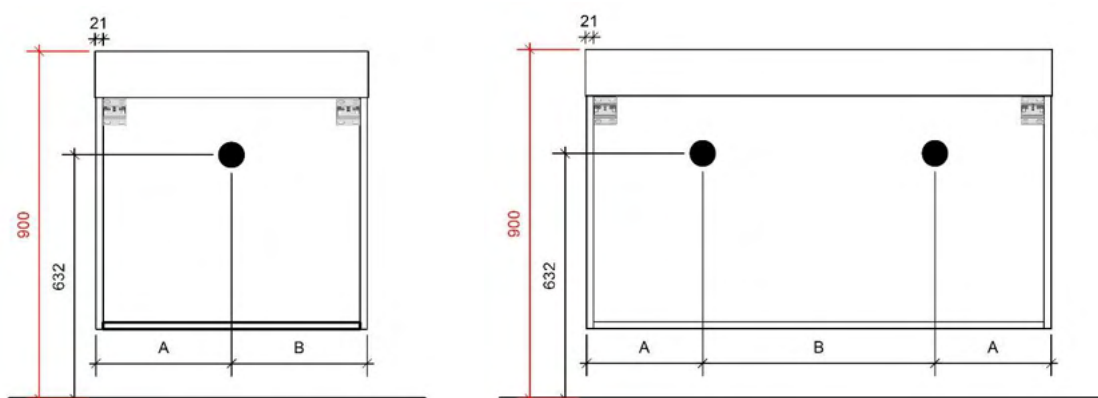

A= /

B= /

VENUS OVAL 45 op maat

45

FOTO LAVABO

SOLID SURFACE

TEKENING

AANSLUITINGEN EN VOORZIENINGEN VOOR ONDERKASTEN