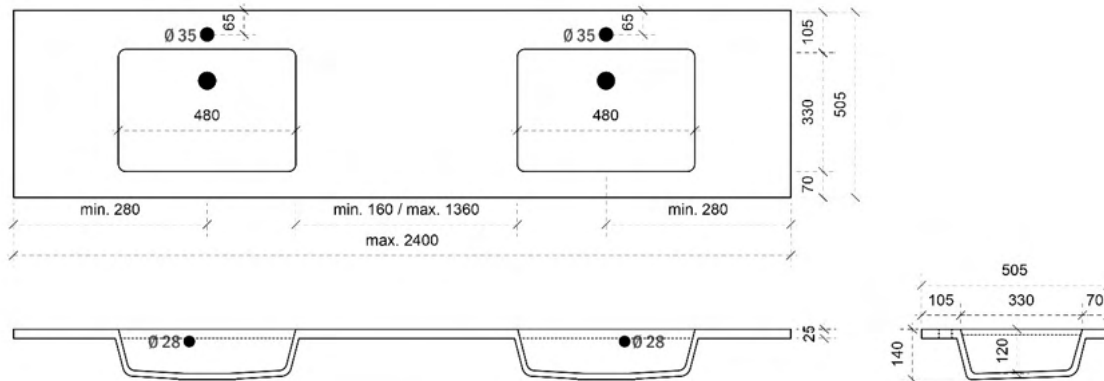

TEKENING

AANSLUITINGEN EN VOORZIENINGEN VOOR ONDERKASTEN

Breedtematen

A= /

B= /