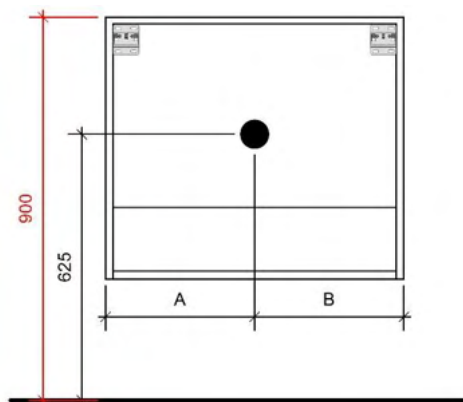

Breedtematen

A= /

B= /

TEKENING

AANSLUITINGEN EN VOORZIENINGEN VOOR ONDERKASTEN

Breedtematen
A= 360mm
B= 360mm

TEKENING

AANSLUITINGEN EN VOORZIENINGEN VOOR ONDERKASTEN

Breedtematen
 A= 460mm
 B= 460mm

TEKENING

AANSLUITINGEN EN VOORZIENINGEN VOOR ONDERKASTEN

Breedtematen
A= 610mm
B= 610mm

TEKENING

AANSLUITINGEN EN VOORZIENINGEN VOOR ONDERKASTEN

Breedtematen
 A= 360mm
 B= 500mm