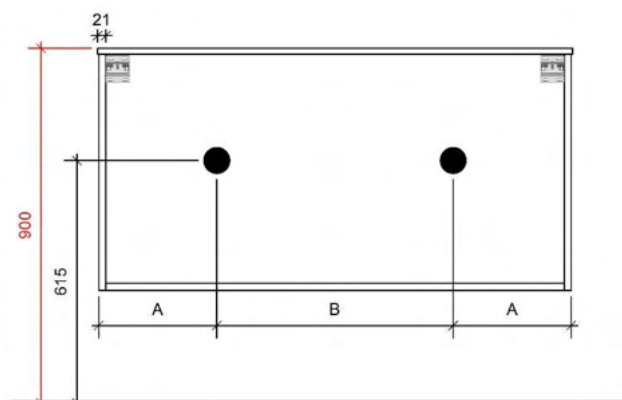

Breedtematen
 A= 460mm
 B= 460mm

TEKENING

AANSLUITINGEN EN VOORZIENINGEN VOOR ONDERKASTEN

Breedtematen
A= 610mm
B= 610mm

TEKENING

AANSLUITINGEN EN VOORZIENINGEN VOOR ONDERKASTEN

Breedtematen
 A= 360mm
 B= 500mm

AANSLUITINGEN EN VOORZIENINGEN VOOR ONDERKASTEN

Breedtematen
 A= 355mm
 B= 355mm

TEKENING

AANSLUITINGEN EN VOORZIENINGEN VOOR ONDERKASTEN

Breedtematen
 A= 455mm
 B= 455mm

TEKENING

AANSLUITINGEN EN VOORZIENINGEN VOOR ONDERKASTEN

Breedtematen
 A= 352mm
 B= 506mm

TEKENING

AANSLUITINGEN EN VOORZIENINGEN VOOR ONDERKASTEN

Breedtematen

A= 355mm

B= 355mm

TEKENING

AANSLUITINGEN EN VOORZIENINGEN VOOR ONDERKASTEN

Breedtematen
 A= 455mm
 B= 455mm

TEKENING

AANSLUITINGEN EN VOORZIENINGEN VOOR ONDERKASTEN

Breedtematen
 A= 605mm
 B= 605mm

TEKENING

AANSLUITINGEN EN VOORZIENINGEN VOOR ONDERKASTEN

Breedtematen
 A= 315mm
 B= 580mm