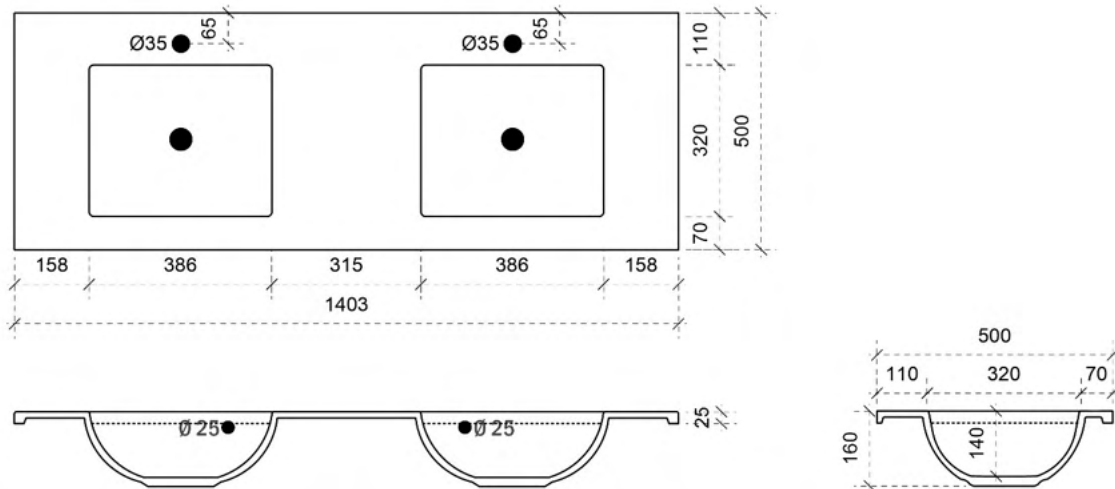

Breedtematen

A= 260mm

B= 940mm

COTTAGE 120CM *rechts*

50

FOTO LAVABO EN OVERLOOP

KUNSTMARMER | MARBRE DE SYNTHÈSE

TEKENING

Breedtematen
A= 300mm
B= 600mm

COTTAGE 140CM

50

FOTO LAVABO EN OVERLOOP

KUNSTMARMER | MARBRE DE SYNTHÈSE

TEKENING

AANSLUITINGEN EN VOORZIENINGEN VOOR ONDERKASTEN

Breedtematen
A= 350mm
B= 700mm