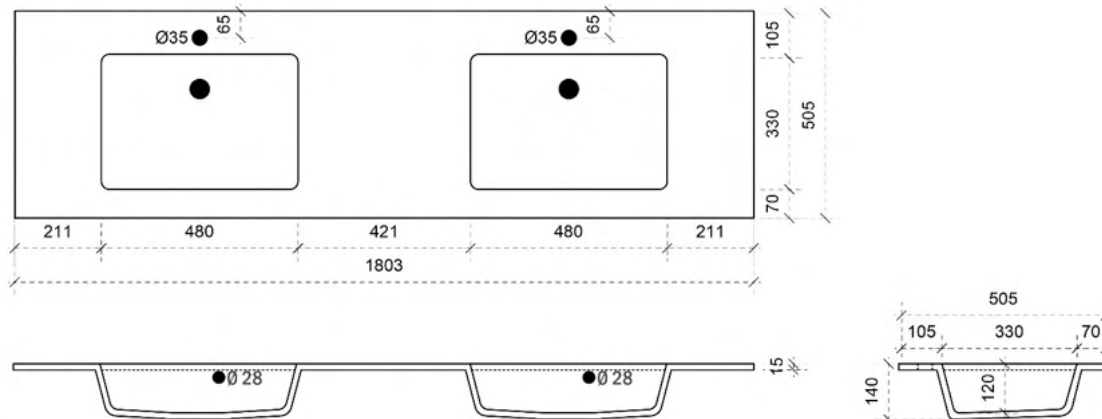

50

FOTO LAVABO EN OVERLOOP

KUNSTMARMER | MARBRE DE SYNTHÈSE

TEKENING

AANSLUITINGEN EN VOORZIENINGEN VOOR ONDERKASTEN

Breedtematen

A= 400mm

B= 800mm

FLEX 180CM

50

FOTO LAVABO EN OVERLOOP

KUNSTMARMER | MARBRE DE SYNTHÈSE

TEKENING

AANSLUITINGEN EN VOORZIENINGEN VOOR ONDERKASTEN

Breedtematen

A= 450mm

Breedtematen
A= 300mm
B= 300mm

TEKENING

AANSLUITINGEN EN VOORZIENINGEN VOOR ONDERKASTEN

Breedtematen
 A= 350mm
 B= 350mm

JULIA 80CM

50

FOTO LAVABO

KUNSTMARMER | MARBRE DE SYNTHÈSE