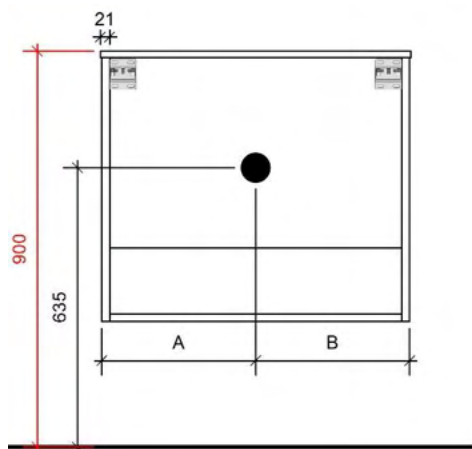

Breedtematen

A= 900mm

B= 300mm