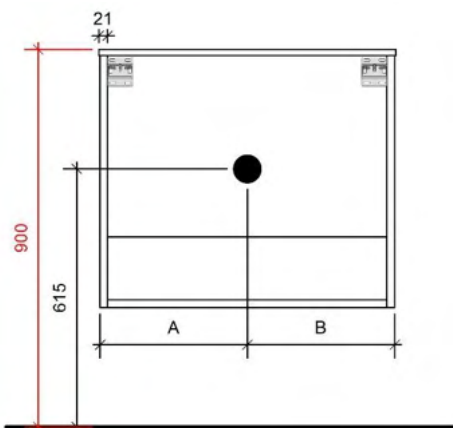

Breedtematen
A= 350mm
B= 350mm

COTTAGE 90CM *links*

50

FOTO LAVABO EN OVERLOOP

KUNSTMARMER | MARBRE DE SYNTHÈSE

TEKENING

AANSLUITINGEN EN VOORZIENINGEN VOOR ONDERKASTEN

Breedtematen
A= 260mm
B= 640mm

COTTAGE 90CM *rechts*

50

FOTO LAVABO EN OVERLOOP

KUNSTMARMER | MARBRE DE SYNTHÈSE

TEKENING

AANSLUITINGEN EN VOORZIENINGEN VOOR ONDERKASTEN

Breedtematen

A= 640mm

B= 260mm

COTTAGE 90CM *midden*

50

FOTO LAVABO EN OVERLOOP

KUNSTMARMER | MARBRE DE SYNTHÈSE

TEKENING

AANSLUITINGEN EN VOORZIENINGEN VOOR ONDERKASTEN

Breedtematen