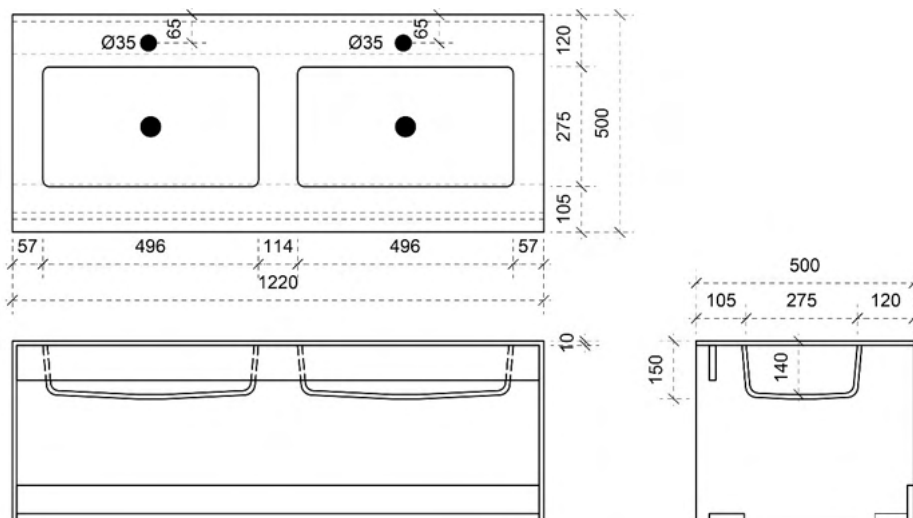

Breedtematen

A= /

B= /

TEKENING

AANSLUITINGEN EN VOORZIENINGEN VOOR ONDERKASTEN

Breedtematen
A= 360mm
B= 360mm

TEKENING

AANSLUITINGEN EN VOORZIENINGEN VOOR ONDERKASTEN

Breedtematen
 A= 460mm
 B= 460mm

TEKENING

AANSLUITINGEN EN VOORZIENINGEN VOOR ONDERKASTEN

Breedtematen
A= 610mm
B= 610mm

TEKENING

AANSLUITINGEN EN VOORZIENINGEN VOOR ONDERKASTEN

Breedtematen
 A= 360mm
 B= 500mm

AANSLUITINGEN EN VOORZIENINGEN VOOR ONDERKASTEN

Breedtematen
 A= 355mm
 B= 355mm

TEKENING

AANSLUITINGEN EN VOORZIENINGEN VOOR ONDERKASTEN

Breedtematen
 A= 455mm
 B= 455mm

TEKENING

AANSLUITINGEN EN VOORZIENINGEN VOOR ONDERKASTEN

Breedtematen
 A= 352mm
 B= 506mm

TEKENING

AANSLUITINGEN EN VOORZIENINGEN VOOR ONDERKASTEN

Breedtematen

A= 355mm

B= 355mm

TEKENING

AANSLUITINGEN EN VOORZIENINGEN VOOR ONDERKASTEN