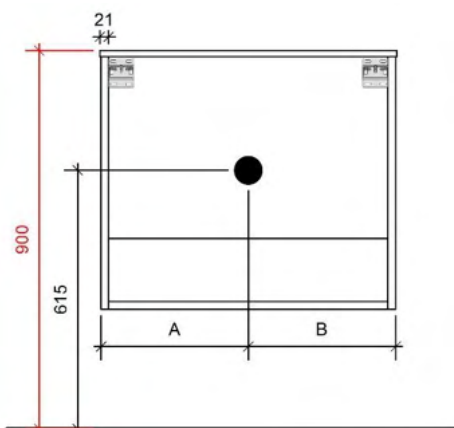

AANSLUITINGEN EN VOORZIENINGEN VOOR ONDERKASTEN

Breedtematen
A= 350mm
B= 700mm

COTTAGE 70CM

50

FOTO LAVABO EN OVERLOOP

KUNSTMARMER | MARBRE DE SYNTHÈSE

TEKENING

AANSLUITINGEN EN VOORZIENINGEN VOOR ONDERKASTEN

Breedtematen
A= 350mm
B= 350mm

COTTAGE 90CM *links*

50

FOTO LAVABO EN OVERLOOP

KUNSTMARMER | MARBRE DE SYNTHÈSE

TEKENING

AANSLUITINGEN EN VOORZIENINGEN VOOR ONDERKASTEN

Breedtematen
A= 260mm
B= 640mm