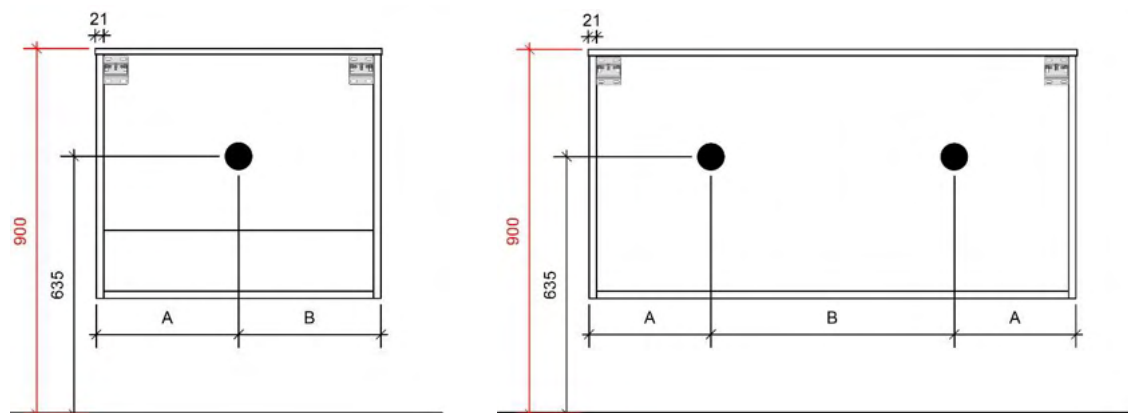

AANSLUITINGEN EN VOORZIENINGEN VOOR ONDERKASTEN