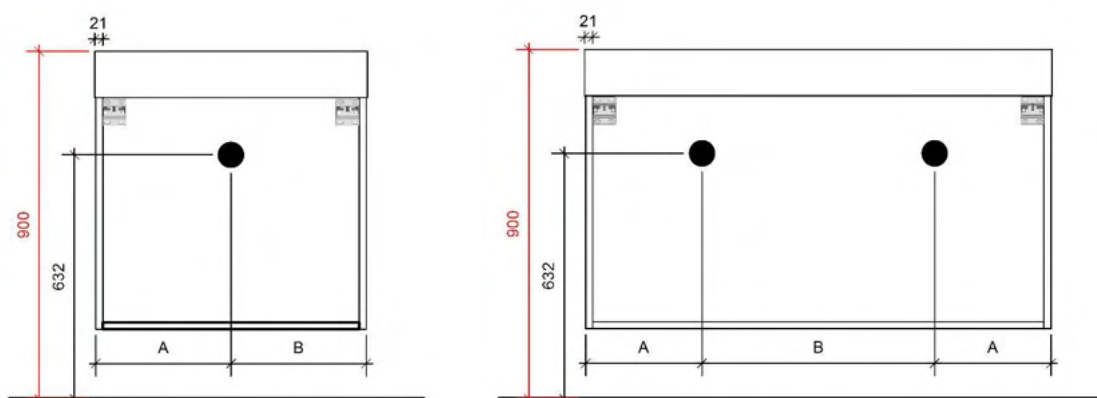

B= /

VENUS OVAL 50 op maat

50

FOTO LAVABO

SOLID SURFACE

TEKENING

AANSLUITINGEN EN VOORZIENINGEN VOOR ONDERKASTEN

Breedtematen