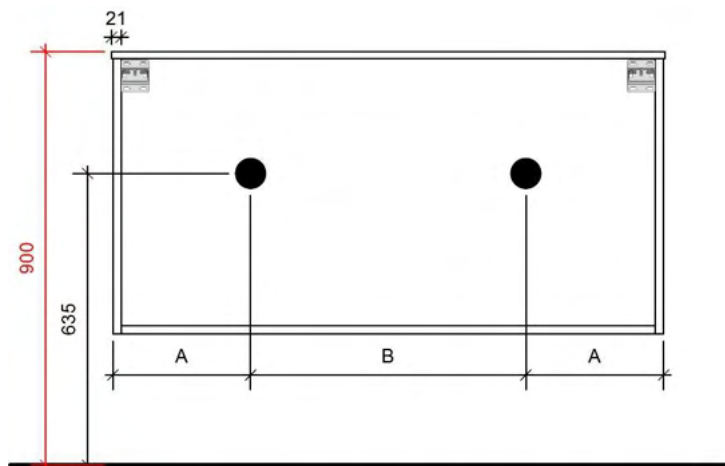

FLEX 180CM

50

FOTO LAVABO EN OVERLOOP

KUNSTMARMER | MARBRE DE SYNTHÈSE

TEKENING

AANSLUITINGEN EN VOORZIENINGEN VOOR ONDERKASTEN

Breedtematen

A= 450mm