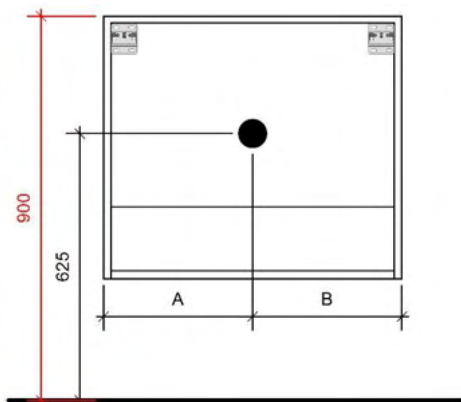

Breedtematen

A= /

B= /

TEKENING

AANSLUITINGEN EN VOORZIENINGEN VOOR ONDERKASTEN

Breedtematen
A= 360mm
B= 360mm

TEKENING

AANSLUITINGEN EN VOORZIENINGEN VOOR ONDERKASTEN

Breedtematen
 A= 460mm
 B= 460mm

TEKENING

AANSLUITINGEN EN VOORZIENINGEN VOOR ONDERKASTEN

Breedtematen
A= 610mm
B= 610mm

TEKENING

AANSLUITINGEN EN VOORZIENINGEN VOOR ONDERKASTEN

Breedtematen
 A= 360mm
 B= 500mm