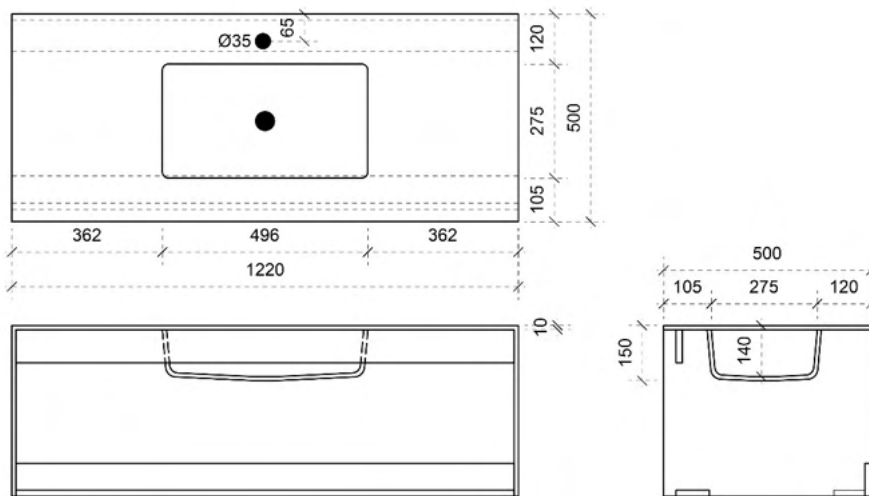

Breedtematen

A= /

B= /

TEKENING

AANSLUITINGEN EN VOORZIENINGEN VOOR ONDERKASTEN

Breedtematen
A= 360mm
B= 360mm

TEKENING

AANSLUITINGEN EN VOORZIENINGEN VOOR ONDERKASTEN

Breedtematen
 A= 460mm
 B= 460mm

TEKENING

AANSLUITINGEN EN VOORZIENINGEN VOOR ONDERKASTEN

Breedtematen
A= 610mm
B= 610mm

TEKENING

AANSLUITINGEN EN VOORZIENINGEN VOOR ONDERKASTEN

Breedtematen
 A= 360mm
 B= 500mm

Breedtematen
 A= 352mm
 B= 506mm

TEKENING

AANSLUITINGEN EN VOORZIENINGEN VOOR ONDERKASTEN

Breedtematen

A= 355mm

B= 355mm

TEKENING

AANSLUITINGEN EN VOORZIENINGEN VOOR ONDERKASTEN

Breedtematen
 A= 455mm
 B= 455mm

TEKENING

AANSLUITINGEN EN VOORZIENINGEN VOOR ONDERKASTEN

Breedtematen
 A= 605mm
 B= 605mm

TEKENING

AANSLUITINGEN EN VOORZIENINGEN VOOR ONDERKASTEN

Breedtematen
 A= 315mm
 B= 580mm