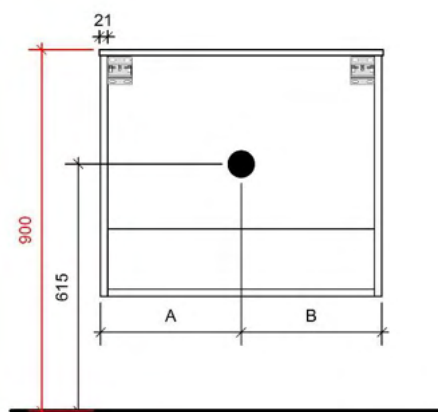

Breedtematen
 A= 460mm
 B= 460mm

TEKENING

AANSLUITINGEN EN VOORZIENINGEN VOOR ONDERKASTEN

Breedtematen
A= 610mm
B= 610mm

TEKENING

AANSLUITINGEN EN VOORZIENINGEN VOOR ONDERKASTEN

Breedtematen
 A= 360mm
 B= 500mm

AANSLUITINGEN EN VOORZIENINGEN VOOR ONDERKASTEN

Breedtematen
 A= 355mm
 B= 355mm

TEKENING

AANSLUITINGEN EN VOORZIENINGEN VOOR ONDERKASTEN

Breedtematen
 A= 455mm
 B= 455mm

TEKENING

AANSLUITINGEN EN VOORZIENINGEN VOOR ONDERKASTEN

Breedtematen
 A= 352mm
 B= 506mm

TEKENING

AANSLUITINGEN EN VOORZIENINGEN VOOR ONDERKASTEN

Breedtematen

A= 355mm

B= 355mm

TEKENING

AANSLUITINGEN EN VOORZIENINGEN VOOR ONDERKASTEN

Breedtematen
 A= 455mm
 B= 455mm

TEKENING

AANSLUITINGEN EN VOORZIENINGEN VOOR ONDERKASTEN

Breedtematen
 A= 605mm
 B= 605mm

TEKENING

AANSLUITINGEN EN VOORZIENINGEN VOOR ONDERKASTEN

Breedtematen
 A= 315mm
 B= 580mm