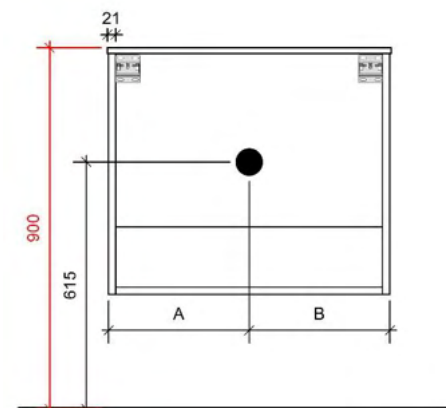

Breedtematen
 A= 460mm
 B= 460mm

TEKENING

AANSLUITINGEN EN VOORZIENINGEN VOOR ONDERKASTEN

Breedtematen
A= 610mm
B= 610mm

TEKENING

AANSLUITINGEN EN VOORZIENINGEN VOOR ONDERKASTEN

Breedtematen
 A= 360mm
 B= 500mm

AANSLUITINGEN EN VOORZIENINGEN VOOR ONDERKASTEN

Breedtematen
 A= 355mm
 B= 355mm

TEKENING

AANSLUITINGEN EN VOORZIENINGEN VOOR ONDERKASTEN

Breedtematen
 A= 455mm
 B= 455mm

TEKENING

AANSLUITINGEN EN VOORZIENINGEN VOOR ONDERKASTEN

Breedtematen
 A= 352mm
 B= 506mm

TEKENING

AANSLUITINGEN EN VOORZIENINGEN VOOR ONDERKASTEN

Breedtematen

A= 355mm

B= 355mm

TEKENING

AANSLUITINGEN EN VOORZIENINGEN VOOR ONDERKASTEN

Breedtematen
 A= 455mm
 B= 455mm

TEKENING

AANSLUITINGEN EN VOORZIENINGEN VOOR ONDERKASTEN

Breedtematen
 A= 605mm
 B= 605mm

TEKENING

AANSLUITINGEN EN VOORZIENINGEN VOOR ONDERKASTEN

Breedtematen
 A= 315mm
 B= 580mm