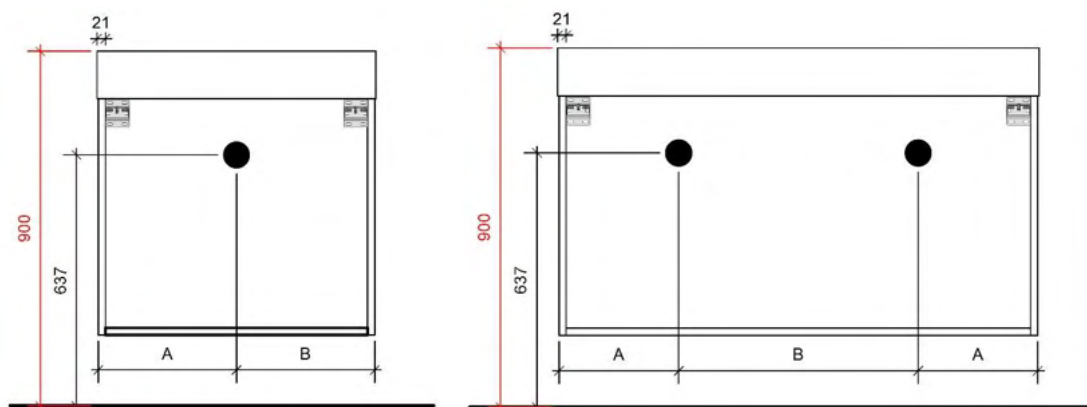

AANSLUITINGEN EN VOORZIENINGEN VOOR ONDERKASTEN