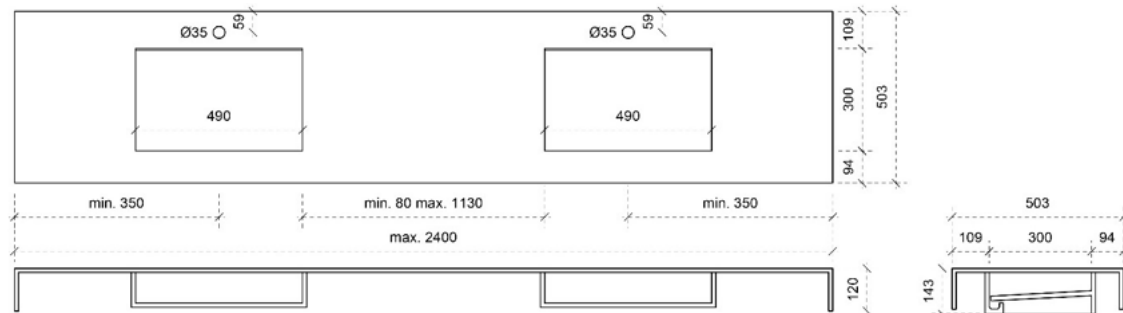

TEKENING DEKTON