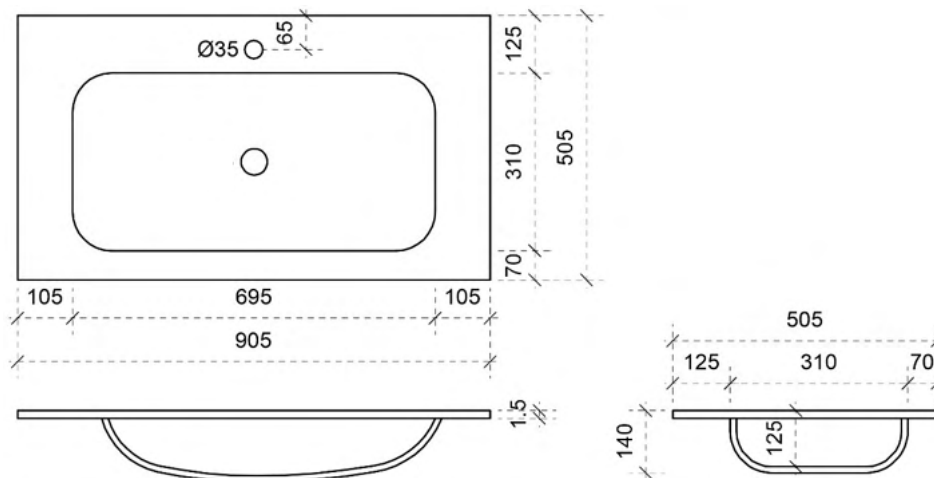

Breedtematen
A= 300mm
B= 300mm

TEKENING

AANSLUITINGEN EN VOORZIENINGEN VOOR ONDERKASTEN

Breedtematen
 A= 350mm
 B= 350mm

JULIA 80CM

50

FOTO LAVABO

KUNSTMARMER | MARBRE DE SYNTHÈSE

TEKENING

AANSLUITINGEN EN VOORZIENINGEN VOOR ONDERKASTEN

Breedtematen

A= 400mm

B= 400mm

TEKENING

AANSLUITINGEN EN VOORZIENINGEN VOOR ONDERKASTEN

Breedtematen

A= 450mm

B= 450mm

TEKENING

AANSLUITINGEN EN VOORZIENINGEN VOOR ONDERKASTEN

Breedtematen
 A= 500mm
 B= 500mm

FOTO LAVABO

KUNSTMARMER | MARBRE DE SYNTHÈSE

TEKENING