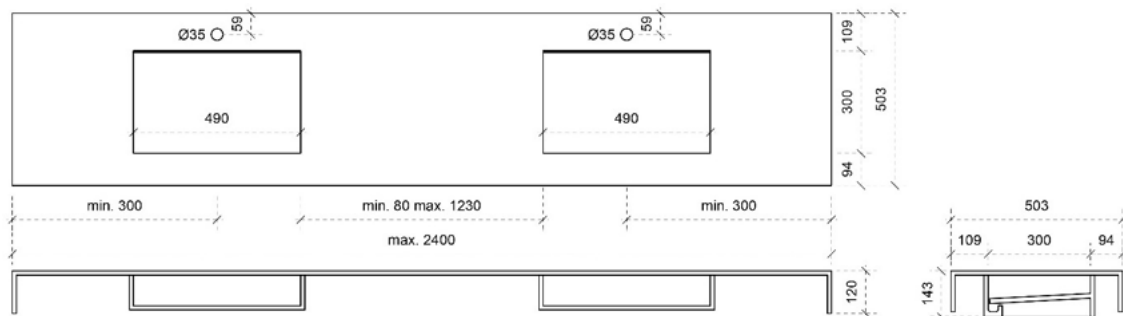

TEKENING SILESTONE