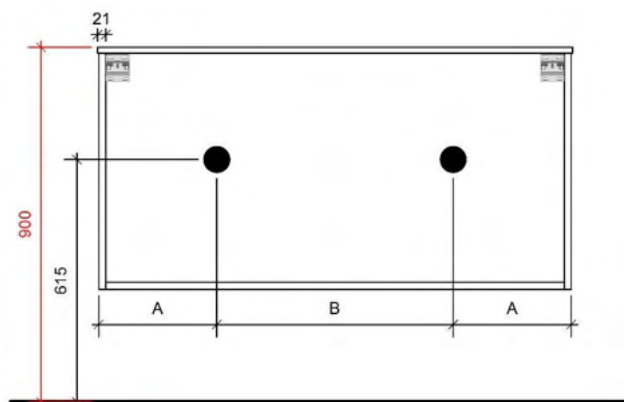

Breedtematen
 A= 352mm
 B= 506mm

TEKENING

AANSLUITINGEN EN VOORZIENINGEN VOOR ONDERKASTEN

Breedtematen

A= 355mm

B= 355mm

TEKENING

AANSLUITINGEN EN VOORZIENINGEN VOOR ONDERKASTEN

Breedtematen
 A= 455mm
 B= 455mm

TEKENING

AANSLUITINGEN EN VOORZIENINGEN VOOR ONDERKASTEN

Breedtematen
 A= 605mm
 B= 605mm

TEKENING

AANSLUITINGEN EN VOORZIENINGEN VOOR ONDERKASTEN

Breedtematen
 A= 315mm
 B= 580mm