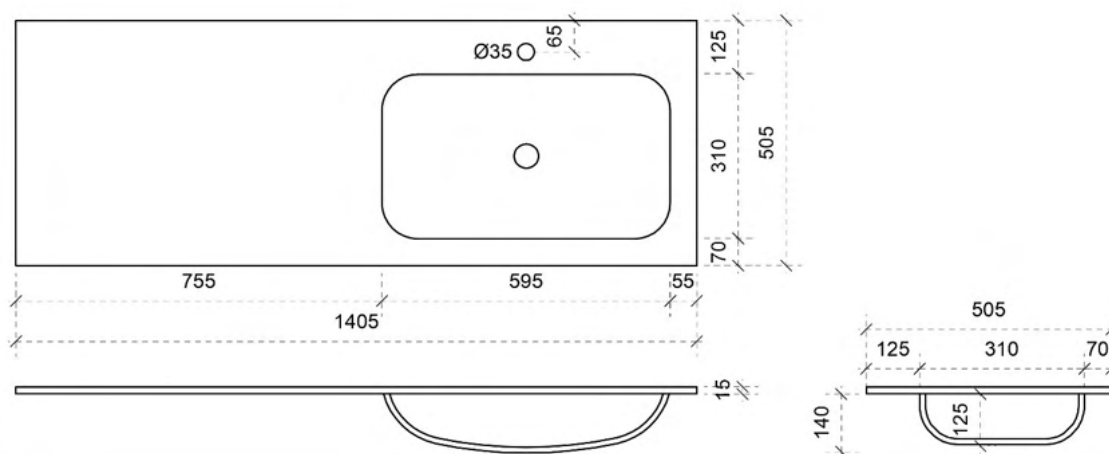

50

FOTO LAVABO

KUNSTMARMER | MARBRE DE SYNTHÈSE

TEKENING

AANSLUITINGEN EN VOORZIENINGEN VOOR ONDERKASTEN

Breedtematen

A= 350mm

B= 700mm

JULIA 140CM links

50

FOTO LAVABO

KUNSTMARMER | MARBRE DE SYNTHÈSE

TEKENING

AANSLUITINGEN EN VOORZIENINGEN VOOR ONDERKASTEN

Breedtematen
A= 350mm
B= 1050mm

TEKENING