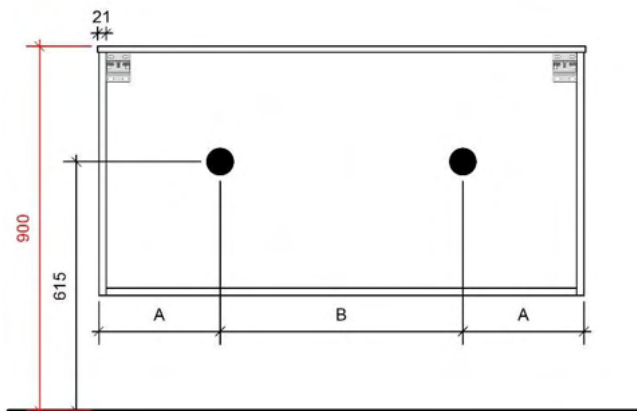

Breedtematen

A= 260mm

B= 940mm

COTTAGE 120CM *rechts*

50

FOTO LAVABO EN OVERLOOP

KUNSTMARMER | MARBRE DE SYNTHÈSE

TEKENING

Breedtematen
A= 300mm
B= 600mm

COTTAGE 140CM

50

FOTO LAVABO EN OVERLOOP

KUNSTMARMER | MARBRE DE SYNTHÈSE

TEKENING

AANSLUITINGEN EN VOORZIENINGEN VOOR ONDERKASTEN

Breedtematen
A= 350mm
B= 700mm