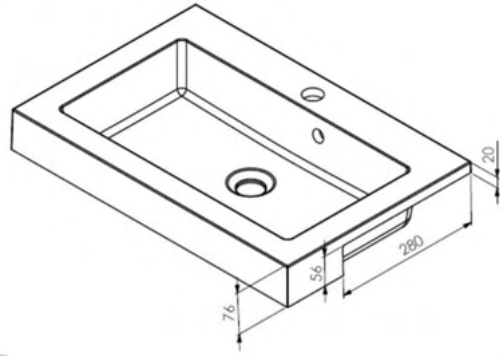

LINEA SILVER

45

FOTO LAVABO EN OVERLOOP

KUNSTMARMER | MARBRE DE SYNTHÈSE