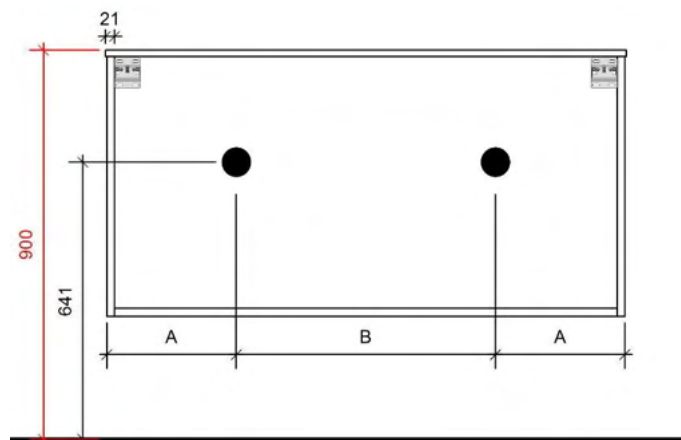

AANSLUITINGEN EN VOORZIENINGEN VOOR ONDERKASTEN