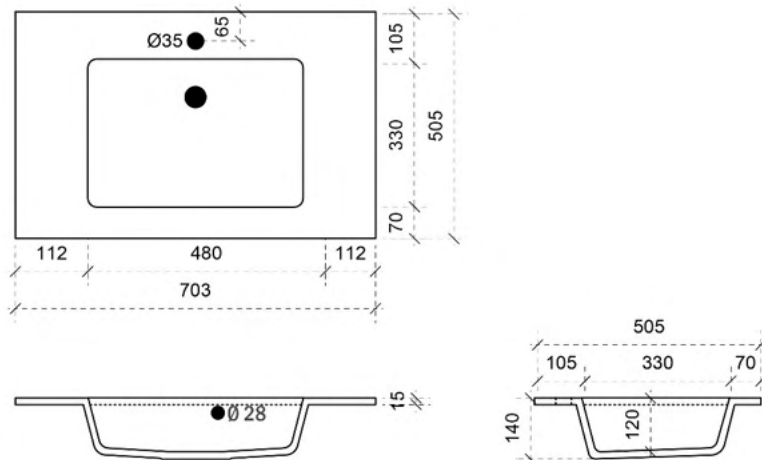

FLEX 80CM

50

FOTO LAVABO EN OVERLOOP

KUNSTMARMER | MARBRE DE SYNTHÈSE

TEKENING

AANSLUITINGEN EN VOORZIENINGEN VOOR ONDERKASTEN

Breedtematen

A= 400mm