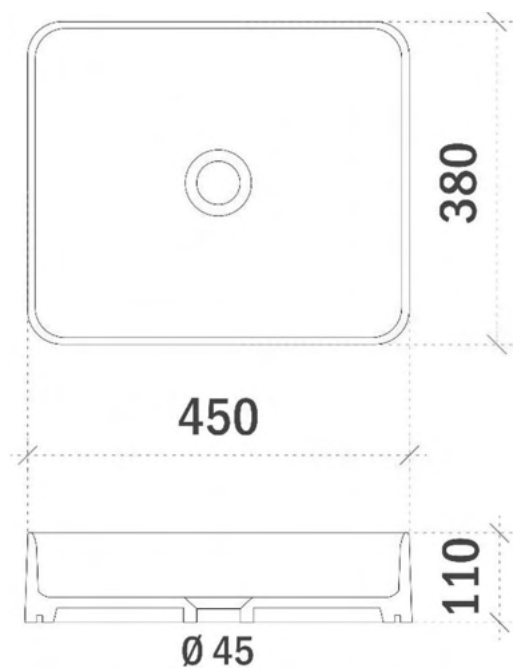

FOTO LAVABO EN OVERLOOP

PORSELEIN GLANZEND | PORCELAIN BRILLANTE

TEKENING

IKKO 45CM

FOTO LAVABO EN OVERLOOP

PORSELEIN GLANZEND | PORCELAIN BRILLANTE

TEKENING

IKKO 38CM