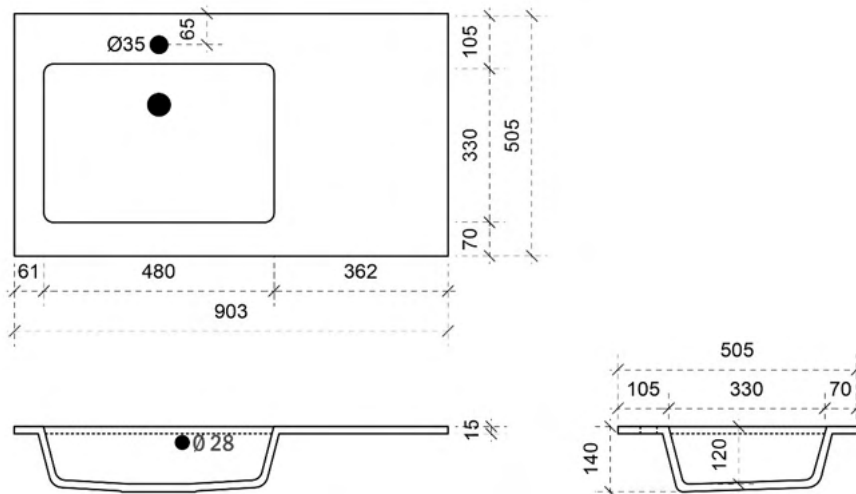

TEKENING

AANSLUITINGEN EN VOORZIENINGEN VOOR ONDERKASTEN

Breedtematen

A= 300mm

B= 600mm