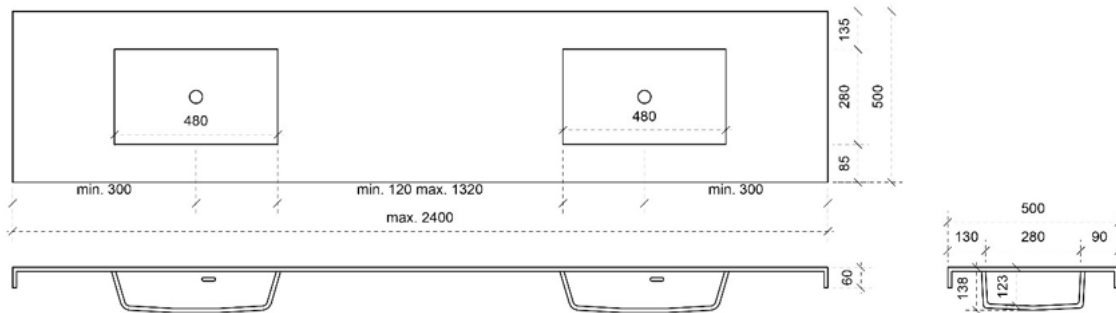

TEKENING

AANSLUITINGEN EN VOORZIENINGEN VOOR ONDERKASTEN

Breedtematen

A= /

B= /