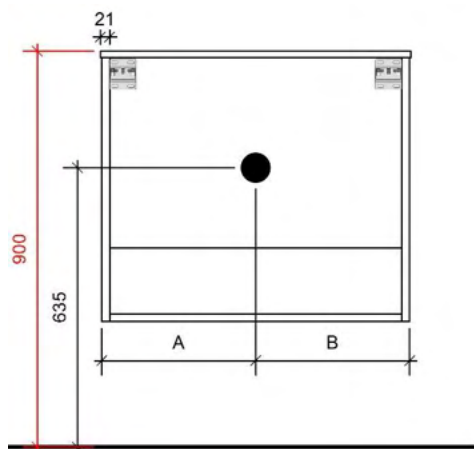

Breedtematen
A= 300mm
B= 300mm

TEKENING

AANSLUITINGEN EN VOORZIENINGEN VOOR ONDERKASTEN

Breedtematen
 A= 350mm
 B= 350mm

JULIA 80CM

50

FOTO LAVABO

KUNSTMARMER | MARBRE DE SYNTHÈSE

TEKENING

AANSLUITINGEN EN VOORZIENINGEN VOOR ONDERKASTEN

Breedtematen

A= 400mm

B= 400mm

TEKENING

AANSLUITINGEN EN VOORZIENINGEN VOOR ONDERKASTEN

Breedtematen

A= 450mm

B= 450mm

TEKENING

AANSLUITINGEN EN VOORZIENINGEN VOOR ONDERKASTEN

Breedtematen
 A= 500mm
 B= 500mm

FOTO LAVABO

KUNSTMARMER | MARBRE DE SYNTHÈSE

TEKENING