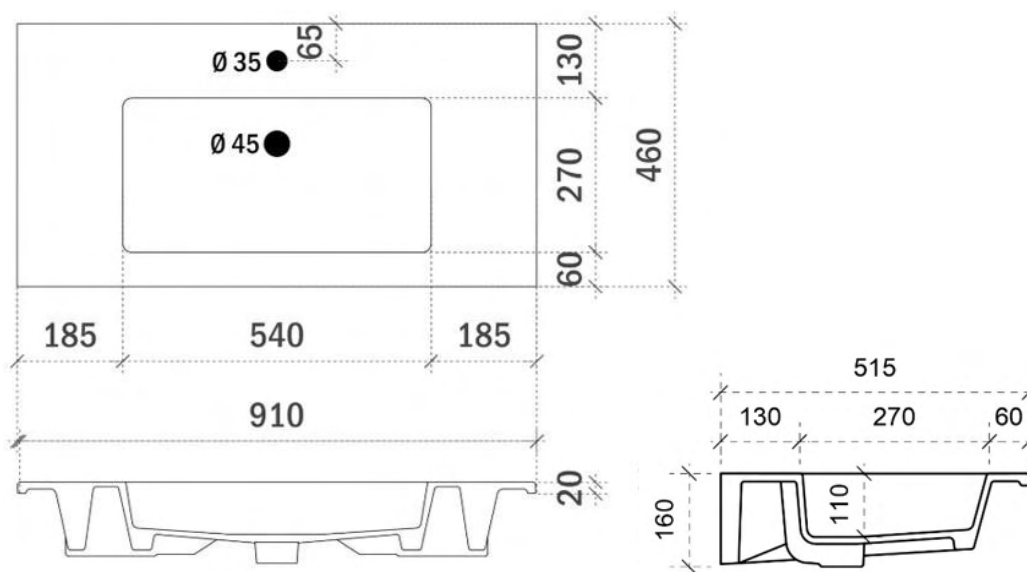

Breedtematen
 A= 460mm
 B= 460mm

TEKENING

AANSLUITINGEN EN VOORZIENINGEN VOOR ONDERKASTEN

Breedtematen
A= 610mm
B= 610mm

TEKENING

AANSLUITINGEN EN VOORZIENINGEN VOOR ONDERKASTEN

Breedtematen
 A= 360mm
 B= 500mm

AANSLUITINGEN EN VOORZIENINGEN VOOR ONDERKASTEN

Breedtematen
 A= 355mm
 B= 355mm

TEKENING

AANSLUITINGEN EN VOORZIENINGEN VOOR ONDERKASTEN

Breedtematen
 A= 455mm
 B= 455mm

TEKENING

AANSLUITINGEN EN VOORZIENINGEN VOOR ONDERKASTEN

Breedtematen
 A= 352mm
 B= 506mm

TEKENING

AANSLUITINGEN EN VOORZIENINGEN VOOR ONDERKASTEN

Breedtematen

A= 355mm

B= 355mm

TEKENING

AANSLUITINGEN EN VOORZIENINGEN VOOR ONDERKASTEN

Breedtematen
 A= 455mm
 B= 455mm

TEKENING

AANSLUITINGEN EN VOORZIENINGEN VOOR ONDERKASTEN

Breedtematen
 A= 605mm
 B= 605mm

TEKENING

AANSLUITINGEN EN VOORZIENINGEN VOOR ONDERKASTEN

Breedtematen
 A= 315mm
 B= 580mm