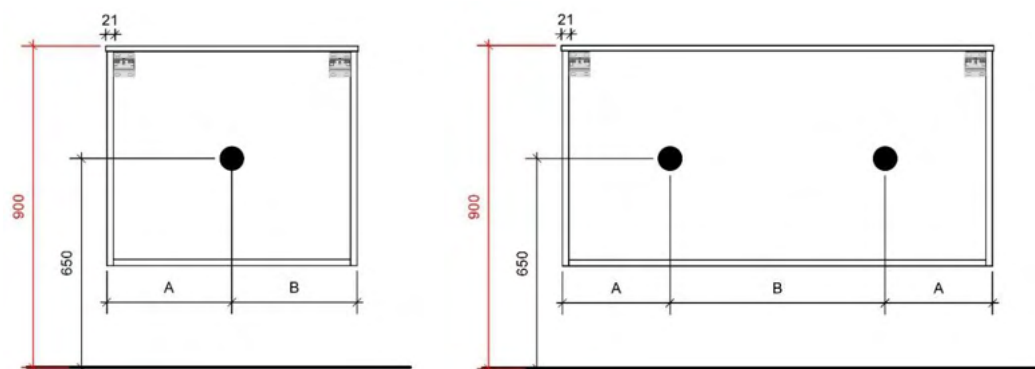

SILENCE 1.2 op maat 2 waskommen

50

FOTO LAVABO EN OVERLOOP

KERAMIEK | CÉRAMIQUE - DEKTON / COMPOSITIET | COMPOSITE - SILESTONE

TEKENING SILESTONE

TEKENING DEKTON

AANSLUITINGEN EN VOORZIENINGEN VOOR ONDERKASTEN