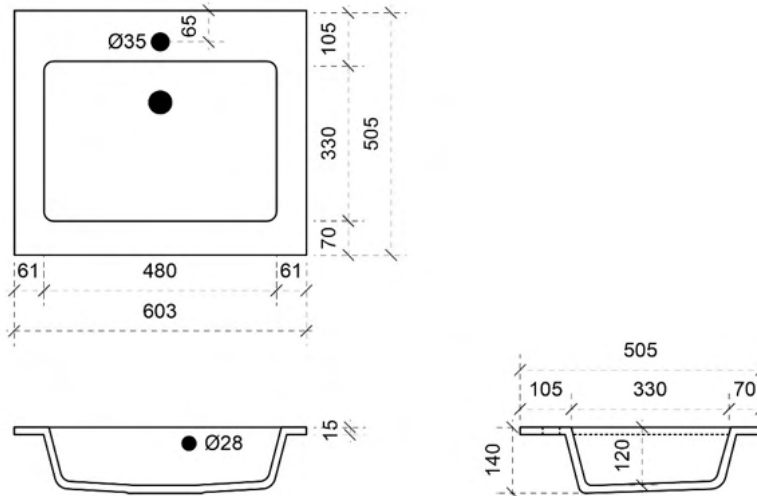

Breedtematen

A= 260mm

B= 940mm

COTTAGE 120CM *rechts*

50

FOTO LAVABO EN OVERLOOP

KUNSTMARMER | MARBRE DE SYNTHÈSE

TEKENING

Breedtematen
A= 300mm
B= 600mm

COTTAGE 140CM

50

FOTO LAVABO EN OVERLOOP

KUNSTMARMER | MARBRE DE SYNTHÈSE

TEKENING

AANSLUITINGEN EN VOORZIENINGEN VOOR ONDERKASTEN

Breedtematen
A= 350mm
B= 700mm

FLEX 60CM

50

FOTO LAVABO EN OVERLOOP

KUNSTMARMER | MARBRE DE SYNTHÈSE

TEKENING

AANSLUITINGEN EN VOORZIENINGEN VOOR ONDERKASTEN

Breedtematen
A= 300mm
B= 300mm

FLEX 70 CM