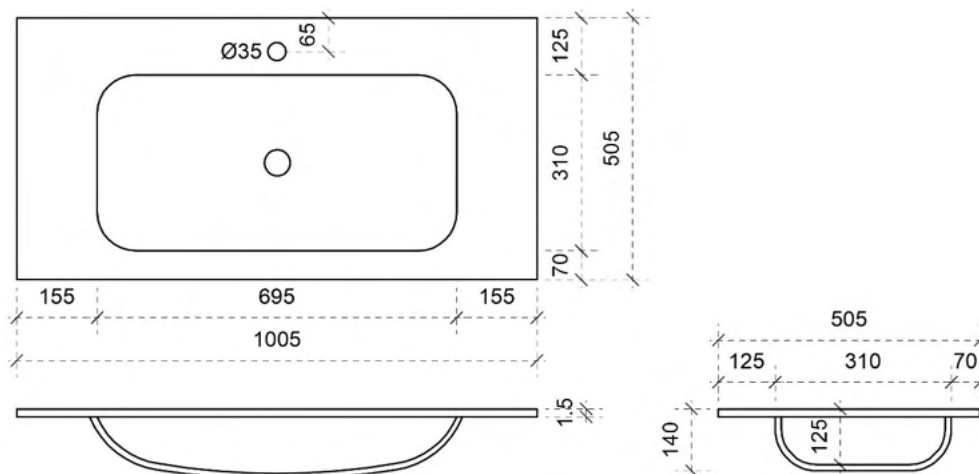

Breedtematen
A= 300mm
B= 300mm

TEKENING

AANSLUITINGEN EN VOORZIENINGEN VOOR ONDERKASTEN

Breedtematen
 A= 350mm
 B= 350mm

JULIA 80CM

50

FOTO LAVABO

KUNSTMARMER | MARBRE DE SYNTHÈSE

TEKENING

AANSLUITINGEN EN VOORZIENINGEN VOOR ONDERKASTEN

Breedtematen

A= 400mm

B= 400mm

TEKENING

AANSLUITINGEN EN VOORZIENINGEN VOOR ONDERKASTEN

Breedtematen

A= 450mm

B= 450mm

TEKENING

AANSLUITINGEN EN VOORZIENINGEN VOOR ONDERKASTEN

Breedtematen
 A= 500mm
 B= 500mm

FOTO LAVABO

KUNSTMARMER | MARBRE DE SYNTHÈSE

TEKENING