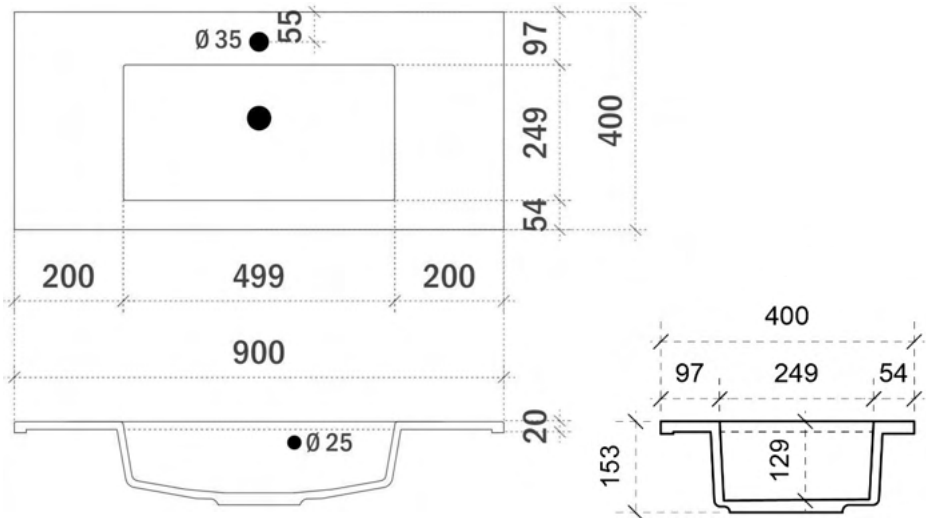

Breedtematen

A= 300mm

B= 300mm

*Met VIEGA 118 662

*Indien metalen deel 43mm lengte is

TEKENING

AANSLUITINGEN EN VOORZIENINGEN VOOR ONDERKASTEN

Breedtematen

A= 300mm

B= 300mm

*Met VIEGA 118 662

*Indien metalen deel 43mm lengte is

TEKENING

AANSLUITINGEN EN VOORZIENINGEN VOOR ONDERKASTEN

Breedtematen

A= 300mm