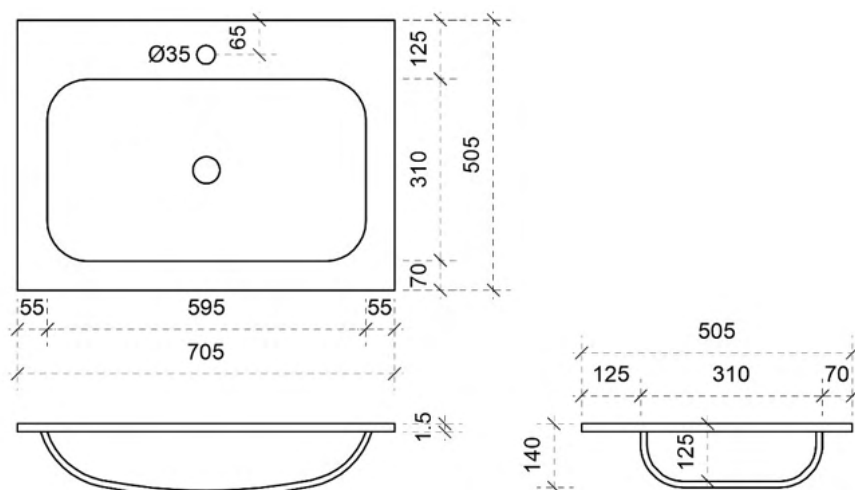

B= 900mm

TEKENING

AANSLUITINGEN EN VOORZIENINGEN VOOR ONDERKASTEN

Breedtematen

A= /

B= /

TEKENING

AANSLUITINGEN EN VOORZIENINGEN VOOR ONDERKASTEN

Breedtematen
A= 300mm
B= 300mm

TEKENING

AANSLUITINGEN EN VOORZIENINGEN VOOR ONDERKASTEN

Breedtematen
 A= 350mm
 B= 350mm

JULIA 80CM

50

FOTO LAVABO

KUNSTMARMER | MARBRE DE SYNTHÈSE