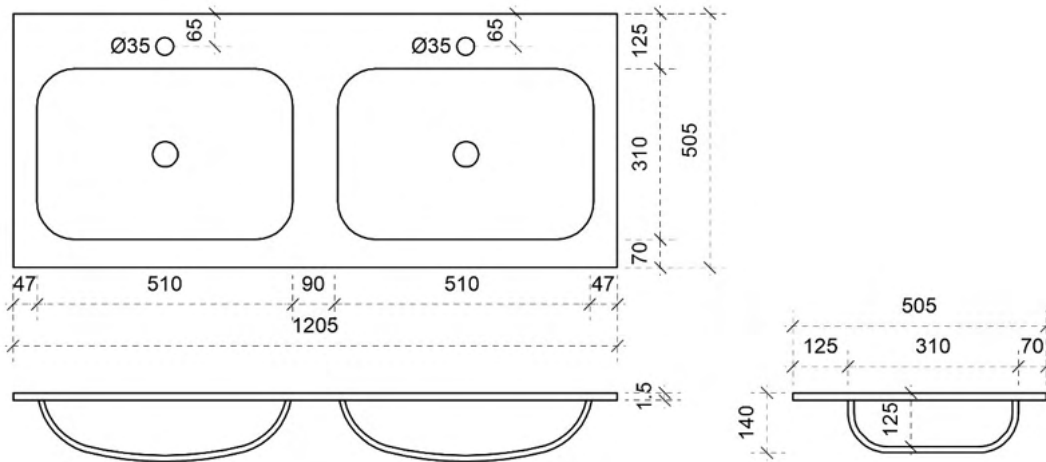

TEKENING

AANSLUITINGEN EN VOORZIENINGEN VOOR ONDERKASTEN

Breedtematen

A= 300mm

B= 900mm

JULIA 120CM *rechts*

50

FOTO LAVABO

KUNSTMARMER | MARBRE DE SYNTHÈSE

TEKENING

AANSLUITINGEN EN VOORZIENINGEN VOOR ONDERKASTEN

Breedtematen

A= 900mm

B= 300mm

JULIA 120CM *links en rechts*

50

FOTO LAVABO

KUNSTMARMER | MARBRE DE SYNTHÈSE

TEKENING

AANSLUITINGEN EN VOORZIENINGEN VOOR ONDERKASTEN

Breedtematen

A= 300mm

B= 600mm

JULIA 140CM *links en rechts*