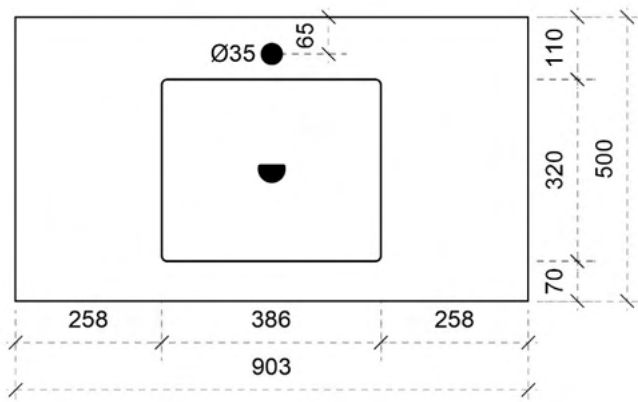

COTTAGE 90CM *rechts*

50

FOTO LAVABO EN OVERLOOP

KUNSTMARMER | MARBRE DE SYNTHÈSE

TEKENING

AANSLUITINGEN EN VOORZIENINGEN VOOR ONDERKASTEN

Breedtematen

A= 640mm

B= 260mm

COTTAGE 90CM *midden*

50

FOTO LAVABO EN OVERLOOP

KUNSTMARMER | MARBRE DE SYNTHÈSE

TEKENING

AANSLUITINGEN EN VOORZIENINGEN VOOR ONDERKASTEN

Breedtematen

A= 450mm

B= 450mm

COTTAGE 120CM links

50

FOTO LAVABO EN OVERLOOP

KUNSTMARMER | MARBRE DE SYNTHÈSE

TEKENING

AANSLUITINGEN EN VOORZIENINGEN VOOR ONDERKASTEN

Breedtematen

A= 260mm

B= 940mm

COTTAGE 120CM *rechts*

50

FOTO LAVABO EN OVERLOOP

KUNSTMARMER | MARBRE DE SYNTHÈSE

TEKENING