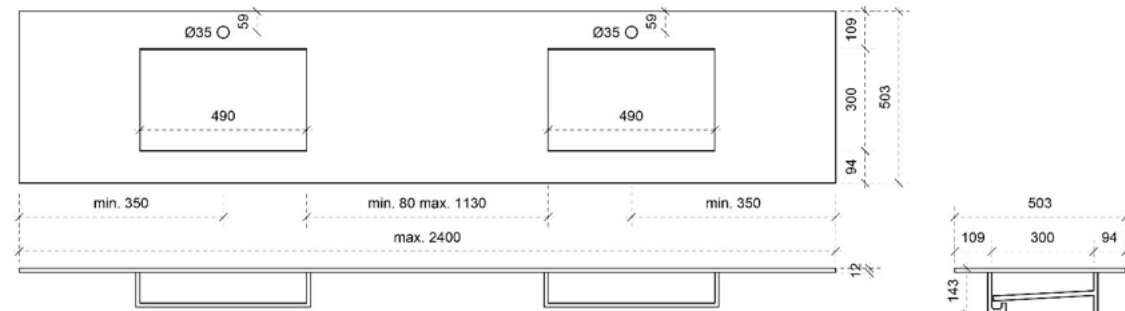

SILENCE 1.2 op maat 2 waskommen

50

FOTO LAVABO EN OVERLOOP

KERAMIEK | CÉRAMIQUE - DEKTON / COMPOSITIET | COMPOSITE - SILESTONE

TEKENING SILESTONE

TEKENING DEKTON

AANSLUITINGEN EN VOORZIENINGEN VOOR ONDERKASTEN