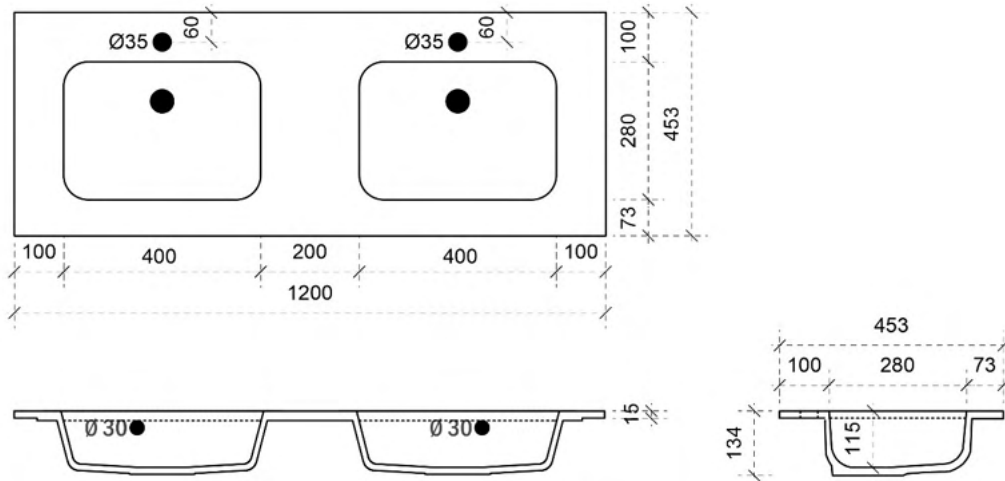

FLASH 120CM

45

FOTO LAVABO EN OVERLOOP

KUNSTMARMER | MARBRE DE SYNTHÈSE

TEKENING

AANSLUITINGEN EN VOORZIENINGEN VOOR ONDERKASTEN

Breedtematen
A= 300mm
B= 600mm