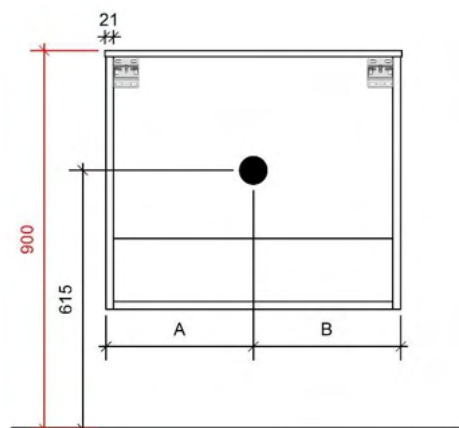

AANSLUITINGEN EN VOORZIENINGEN VOOR ONDERKASTEN