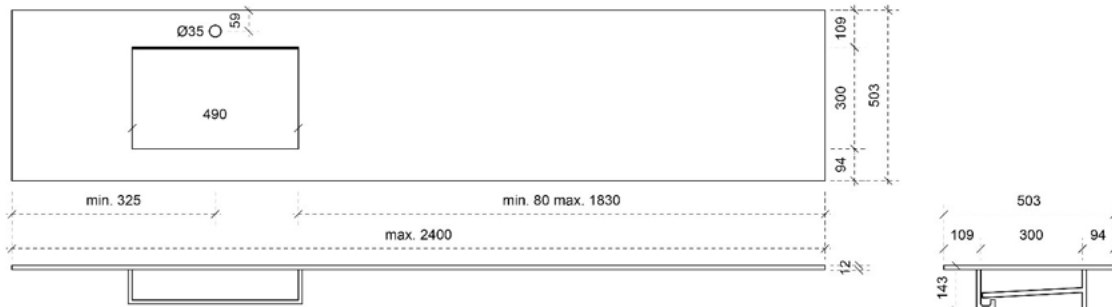

SILENCE 1.2 op maat 1 waskom

50

FOTO LAVABO EN OVERLOOP

KERAMIEK | CÉRAMIQUE - DEKTON / COMPOSITIET | COMPOSITE - SILESTONE

TEKENING

AANSLUITINGEN EN VOORZIENINGEN VOOR ONDERKASTEN

Breedtematen

A= /

B= /