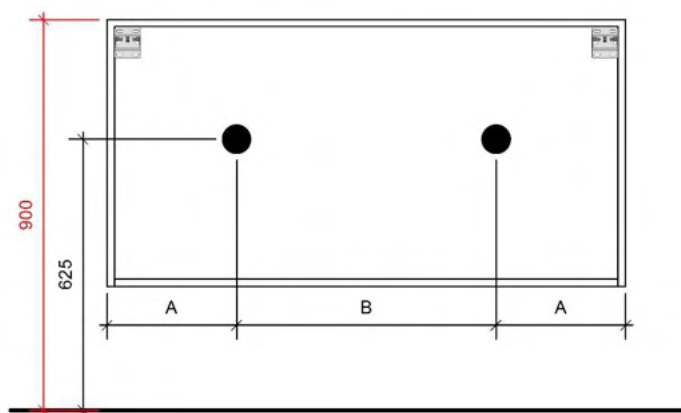

AANSLUITINGEN EN VOORZIENINGEN VOOR ONDERKASTEN

Breedtematen
A= 360mm
B= 700mm