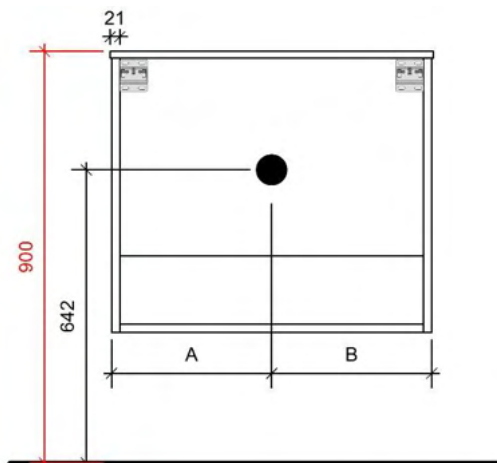

Breedtematen
 A= 455mm
 B= 455mm

TEKENING

AANSLUITINGEN EN VOORZIENINGEN VOOR ONDERKASTEN

Breedtematen
 A= 605mm
 B= 605mm

TEKENING

AANSLUITINGEN EN VOORZIENINGEN VOOR ONDERKASTEN

Breedtematen
 A= 315mm
 B= 580mm

AANSLUITINGEN EN VOORZIENINGEN VOOR ONDERKASTEN

Breedtematen
A= 300mm
B= 600mm

SIFON VIEGA 118 662

IN COMBINATIE MET ISA

TEKENING

POSITIE

TEKENING

AANSLUITINGEN EN VOORZIENINGEN VOOR ONDERKASTEN

Breedtematen

A= 300mm

B= 300mm

*Met VIEGA 118 662

*Indien metalen deel 43mm lengte is

TEKENING

AANSLUITINGEN EN VOORZIENINGEN VOOR ONDERKASTEN

Breedtematen