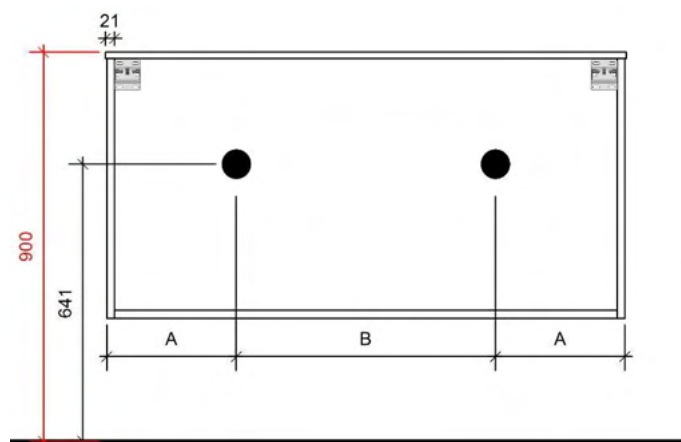

AANSLUITINGEN EN VOORZIENINGEN VOOR ONDERKASTEN