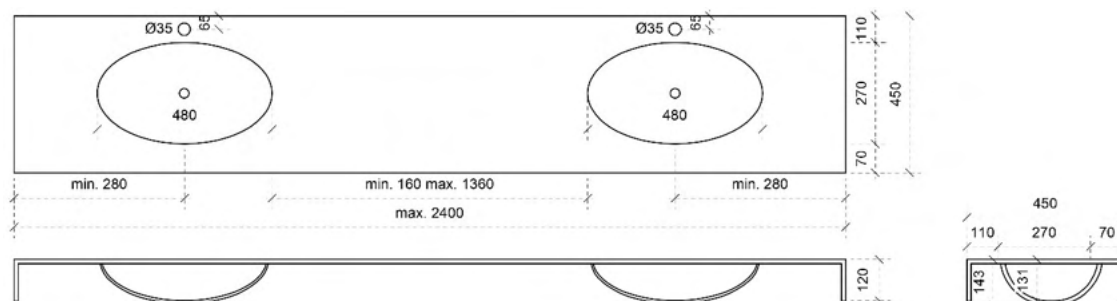

A= /

B= /

VENUS OVAL 45 op maat

45

FOTO LAVABO

SOLID SURFACE

TEKENING

AANSLUITINGEN EN VOORZIENINGEN VOOR ONDERKASTEN