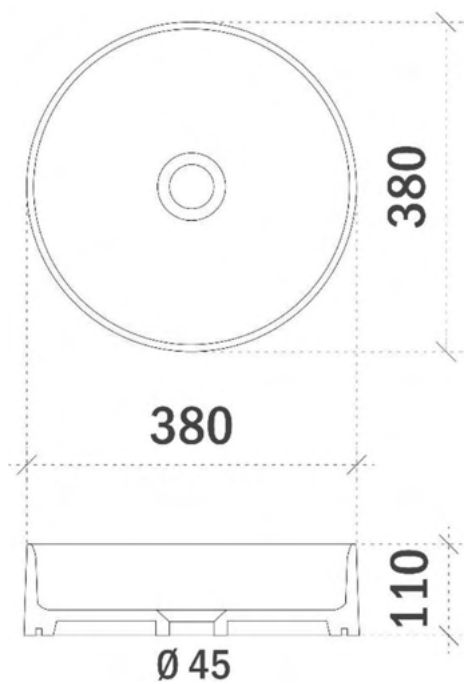

IKKO 38CM

FOTO LAVABO EN OVERLOOP

PORSELEIN GLANZEND | PORCELAIN BRILLANTE

TEKENING