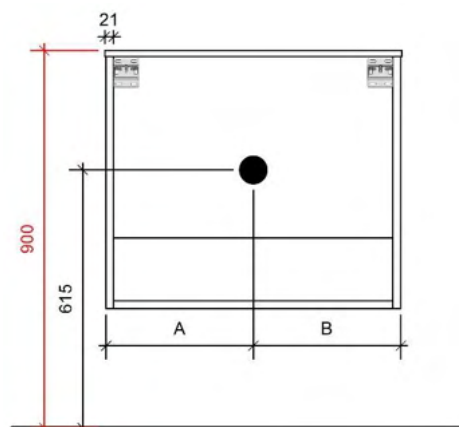

A= 450mm

B= 450mm

COTTAGE 120CM links

50

FOTO LAVABO EN OVERLOOP

KUNSTMARMER | MARBRE DE SYNTHÈSE

TEKENING

AANSLUITINGEN EN VOORZIENINGEN VOOR ONDERKASTEN

Breedtematen

A= 260mm

B= 940mm

COTTAGE 120CM *rechts*

50

FOTO LAVABO EN OVERLOOP

KUNSTMARMER | MARBRE DE SYNTHÈSE

TEKENING