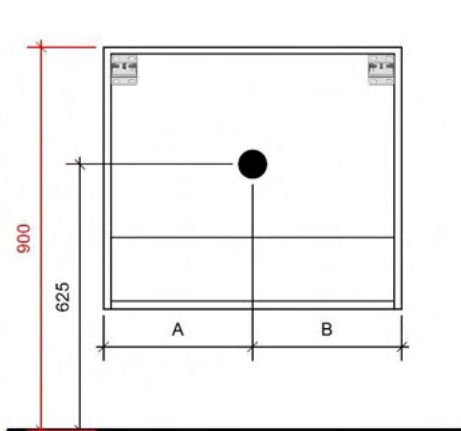

Breedtematen

A= /

B= /

TEKENING

AANSLUITINGEN EN VOORZIENINGEN VOOR ONDERKASTEN

Breedtematen
A= 360mm
B= 360mm

TEKENING

AANSLUITINGEN EN VOORZIENINGEN VOOR ONDERKASTEN

Breedtematen
 A= 460mm
 B= 460mm

TEKENING

AANSLUITINGEN EN VOORZIENINGEN VOOR ONDERKASTEN

Breedtematen
A= 610mm
B= 610mm

TEKENING

AANSLUITINGEN EN VOORZIENINGEN VOOR ONDERKASTEN

Breedtematen
 A= 360mm
 B= 500mm