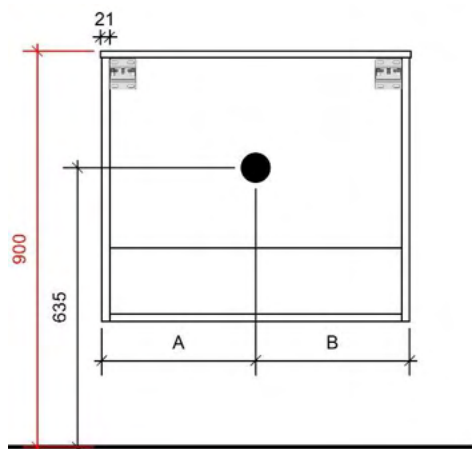

A= 450mm

B= 450mm

TEKENING

AANSLUITINGEN EN VOORZIENINGEN VOOR ONDERKASTEN

Breedtematen
 A= 500mm
 B= 500mm

FOTO LAVABO

KUNSTMARMER | MARBRE DE SYNTHÈSE

TEKENING

AANSLUITINGEN EN VOORZIENINGEN VOOR ONDERKASTEN

Breedtematen

A= 600mm

B= 600mm

JULIA 120CM links

50

FOTO LAVABO

KUNSTMARMER | MARBRE DE SYNTHÈSE

TEKENING

AANSLUITINGEN EN VOORZIENINGEN VOOR ONDERKASTEN

Breedtematen

A= 300mm

B= 900mm

JULIA 120CM *rechts*

50

FOTO LAVABO