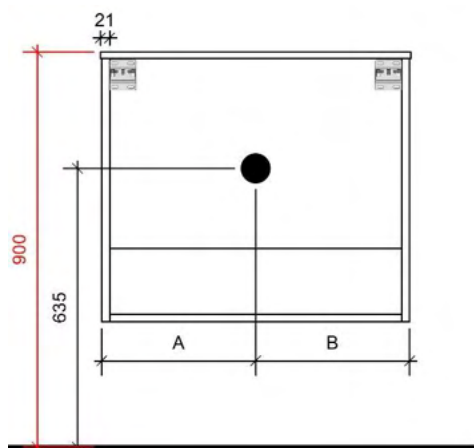

50

FOTO LAVABO EN OVERLOOP

KUNSTMARMER | MARBRE DE SYNTHÈSE

TEKENING

AANSLUITINGEN EN VOORZIENINGEN VOOR ONDERKASTEN

Breedtematen

A= 350mm

B= 350mm