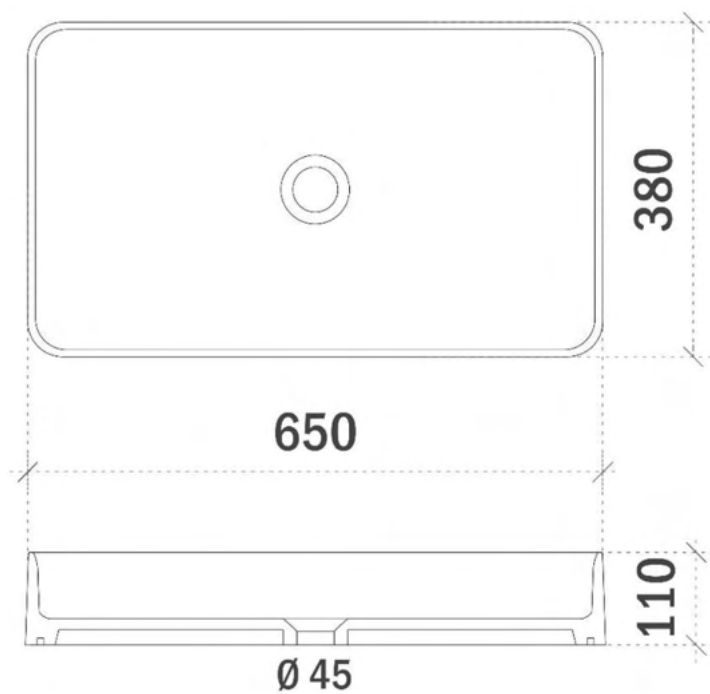

FOTO LAVABO EN OVERLOOP

PORSELEIN GLANZEND | PORCELAIN BRILLANTE

TEKENING

IKKO 45CM

FOTO LAVABO EN OVERLOOP

PORSELEIN GLANZEND | PORCELAIN BRILLANTE

TEKENING

IKKO 38CM