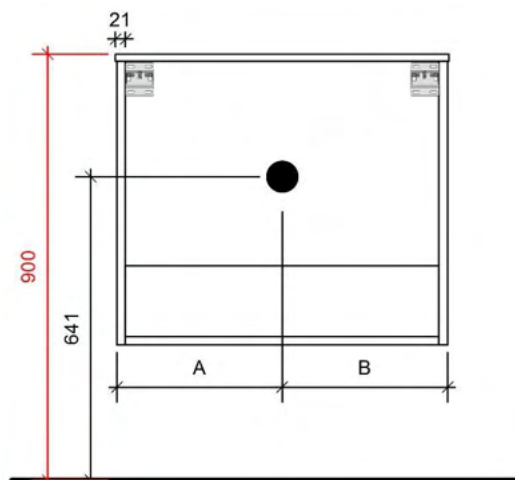

Breedtematen
A= 400mm
B= 400mm