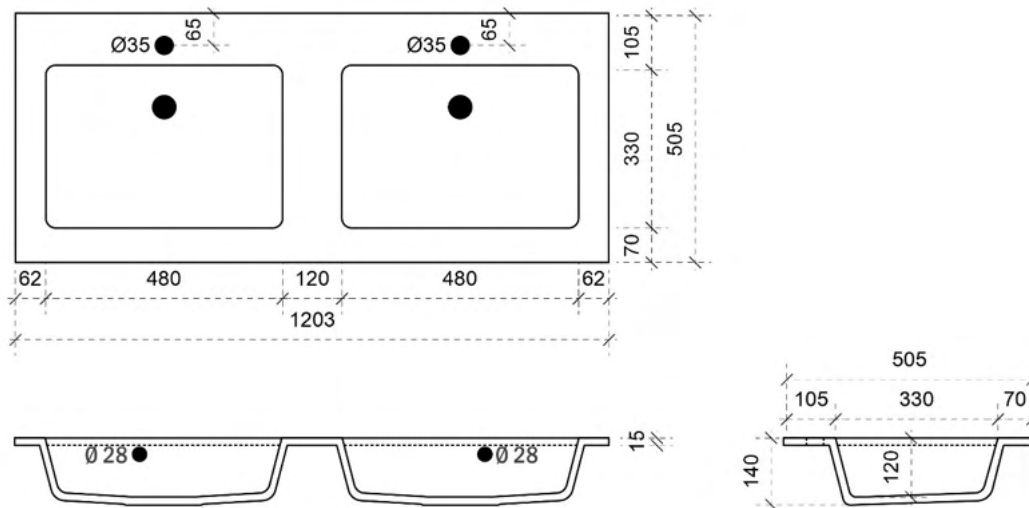

Breedtematen
A= 600mm
B= 600mm

FLEX 120CM *links en rechts*

50

FOTO LAVABO EN OVERLOOP

KUNSTMARMER | MARBRE DE SYNTHÈSE

TEKENING

AANSLUITINGEN EN VOORZIENINGEN VOOR ONDERKASTEN

Breedtematen
A= 300mm
B= 600mm