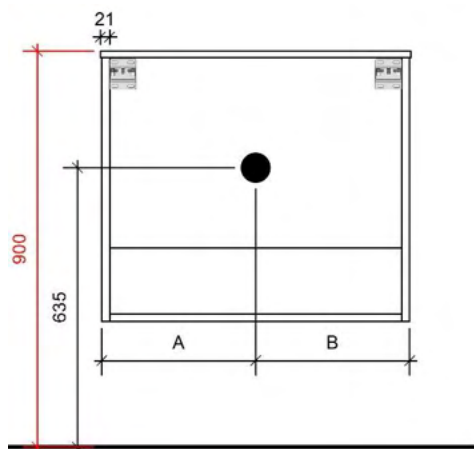

A= 450mm

B= 450mm

TEKENING

AANSLUITINGEN EN VOORZIENINGEN VOOR ONDERKASTEN

Breedtematen
 A= 500mm
 B= 500mm

FOTO LAVABO

KUNSTMARMER | MARBRE DE SYNTHÈSE

TEKENING