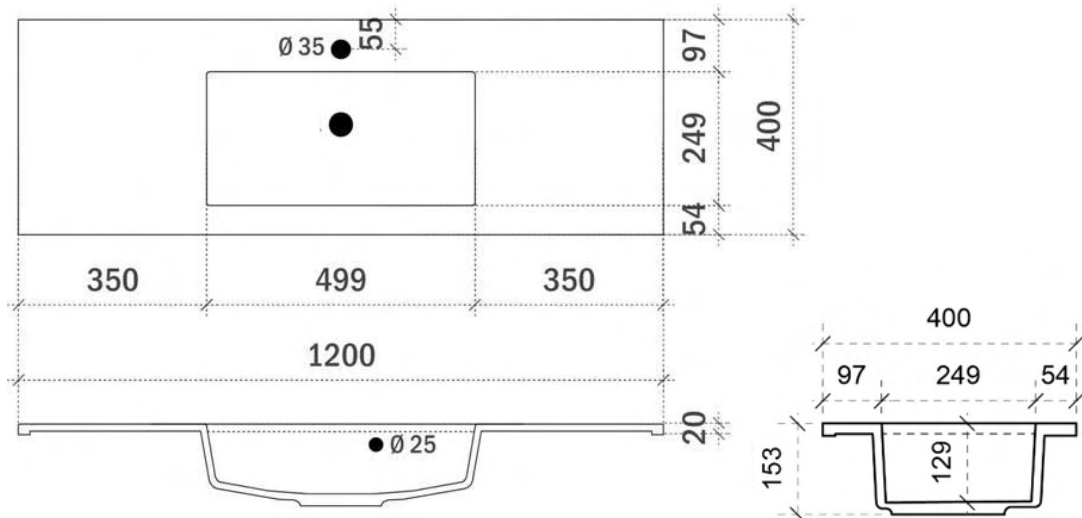

Breedtematen

A= 300mm

B= 300mm

*Met VIEGA 118 662

*Indien metalen deel 43mm lengte is

TEKENING

AANSLUITINGEN EN VOORZIENINGEN VOOR ONDERKASTEN

Breedtematen

A= 300mm

B= 300mm

*Met VIEGA 118 662

*Indien metalen deel 43mm lengte is

TEKENING

AANSLUITINGEN EN VOORZIENINGEN VOOR ONDERKASTEN

Breedtematen

A= 300mm