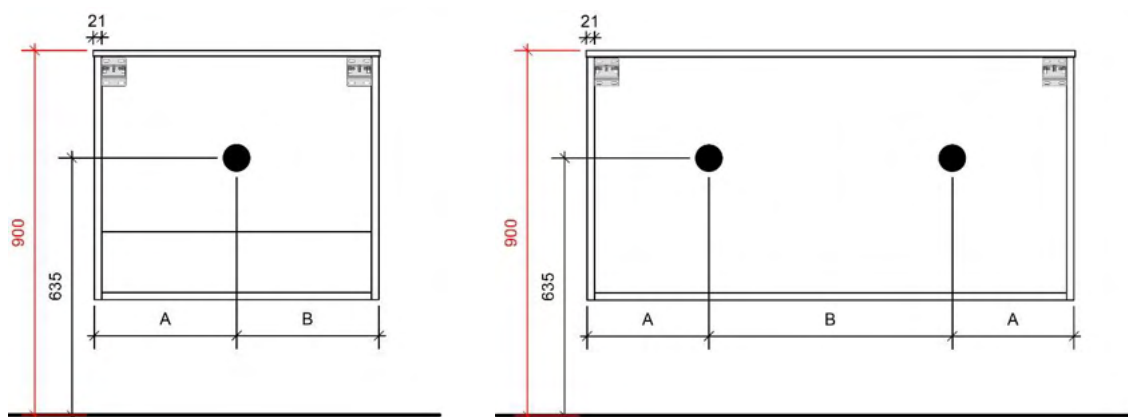

AANSLUITINGEN EN VOORZIENINGEN VOOR ONDERKASTEN

Breedtematen
 A= 1050mm
 B= 350mm

CUBE OP MAAT

50

FOTO LAVABO EN OVERLOOP

KUNSTMARMER | MARBRE DE SYNTHÈSE

TEKENING

AANSLUITINGEN EN VOORZIENINGEN VOOR ONDERKASTEN