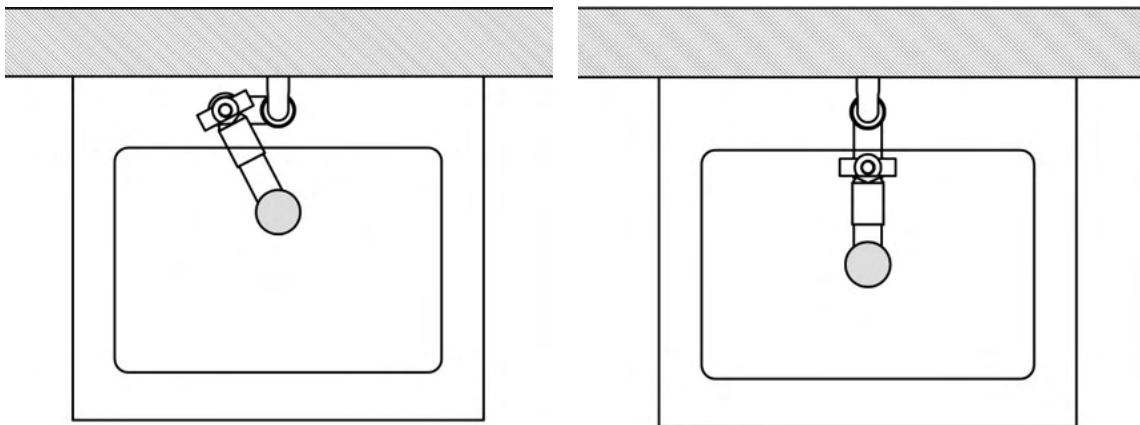

SIFON NOA.SYP

TEKENING

POSITIE