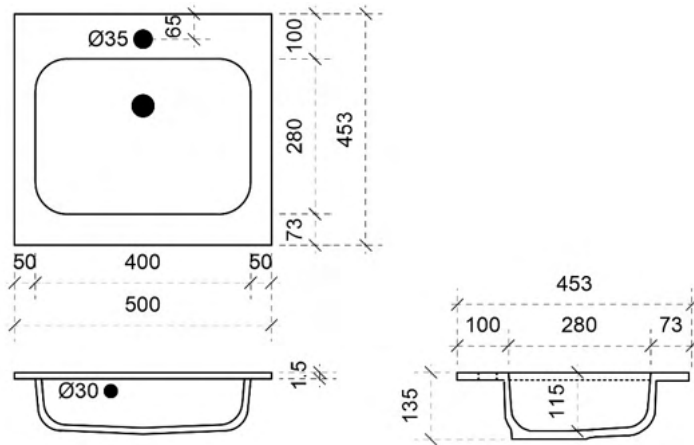

FOTO LAVABO EN OVERLOOP

KUNSTMARMER | MARBRE DE SYNTHÈSE

TEKENING

AANSLUITINGEN EN VOORZIENINGEN VOOR ONDERKASTEN

Breedtematen

A= 250mm

B= 250mm