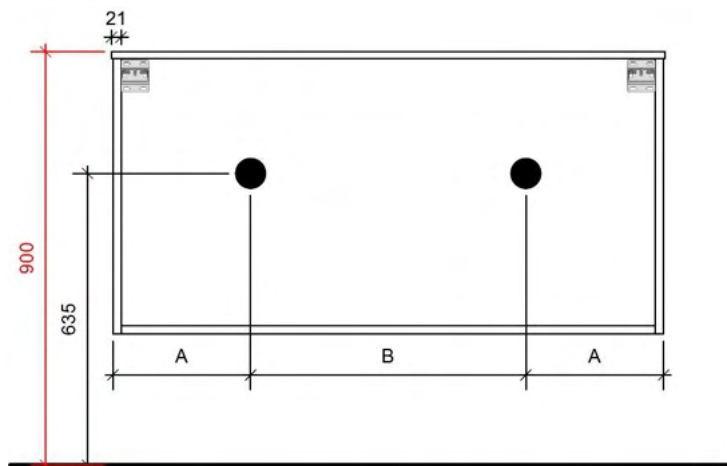

50

FOTO LAVABO

KUNSTMARMER | MARBRE DE SYNTHÈSE

TEKENING

AANSLUITINGEN EN VOORZIENINGEN VOOR ONDERKASTEN

Breedtematen

A= 350mm

B= 700mm