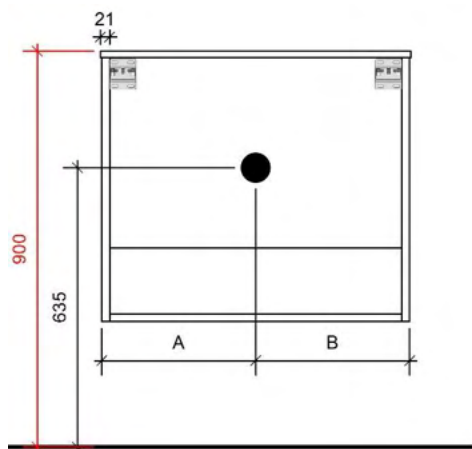

Breedtematen
A= 300mm
B= 300mm

TEKENING

AANSLUITINGEN EN VOORZIENINGEN VOOR ONDERKASTEN

Breedtematen
 A= 350mm
 B= 350mm

JULIA 80CM

50

FOTO LAVABO

KUNSTMARMER | MARBRE DE SYNTHÈSE

TEKENING

AANSLUITINGEN EN VOORZIENINGEN VOOR ONDERKASTEN

Breedtematen

A= 400mm

B= 400mm

TEKENING

AANSLUITINGEN EN VOORZIENINGEN VOOR ONDERKASTEN

Breedtematen