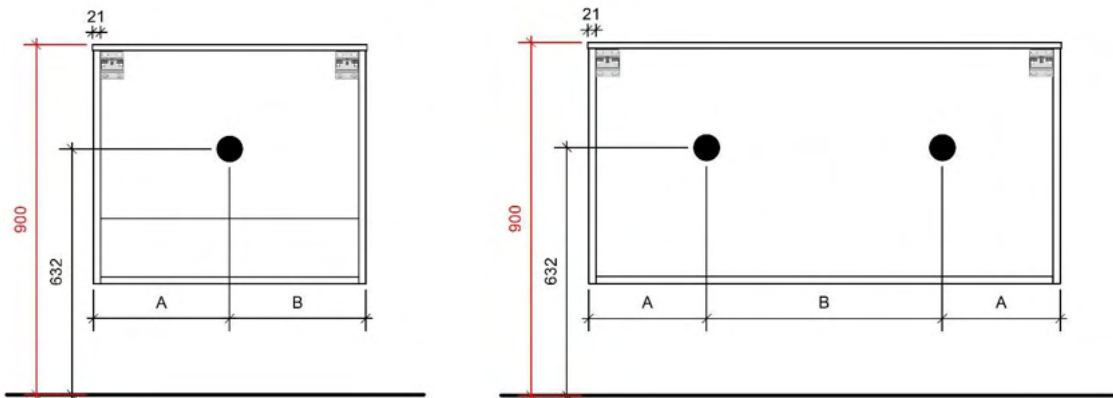

AANSLUITINGEN EN VOORZIENINGEN VOOR ONDERKASTEN