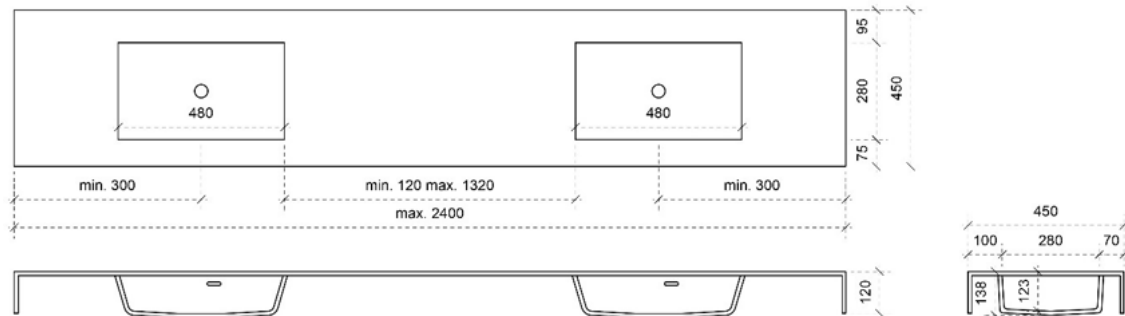

SATURN MOON op maat

45

FOTO LAVABO EN OVERLOOP

HPL

TEKENING

AANSLUITINGEN EN VOORZIENINGEN VOOR ONDERKASTEN

Breedtematen

A= /