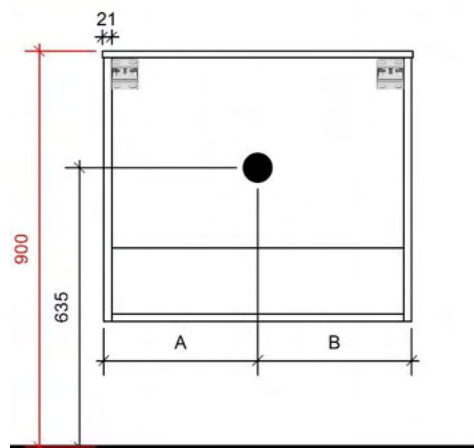

Breedtematen
A= 450mm
B= 450mm