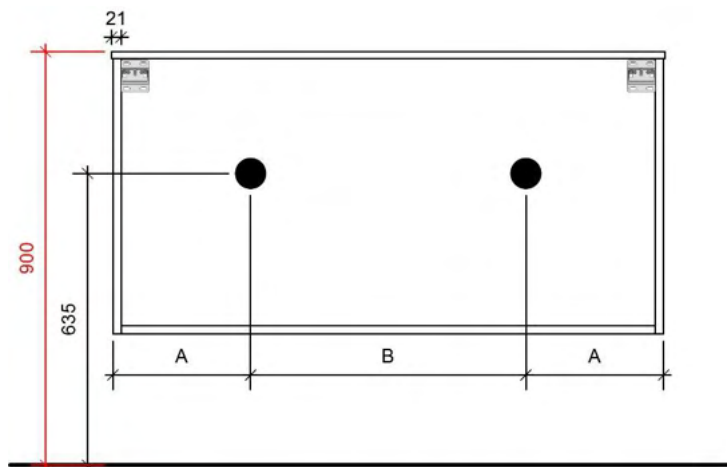

Breedtematen
A= 600mm
B= 600mm

FLEX 120CM *links en rechts*

50

FOTO LAVABO EN OVERLOOP

KUNSTMARMER | MARBRE DE SYNTHÈSE

TEKENING

AANSLUITINGEN EN VOORZIENINGEN VOOR ONDERKASTEN

Breedtematen
A= 300mm
B= 600mm