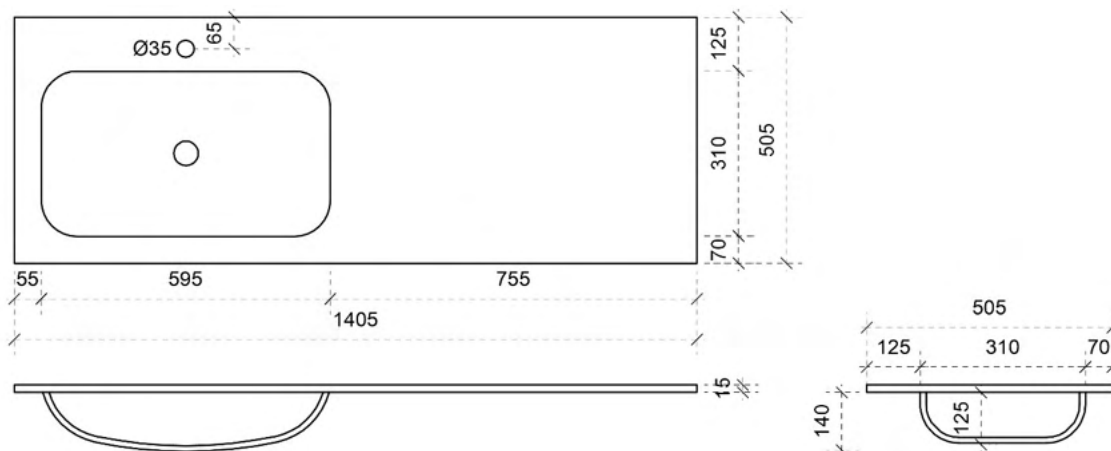

50

FOTO LAVABO

KUNSTMARMER | MARBRE DE SYNTHÈSE

TEKENING

AANSLUITINGEN EN VOORZIENINGEN VOOR ONDERKASTEN

Breedtematen

A= 350mm

B= 700mm

JULIA 140CM links

50

FOTO LAVABO

KUNSTMARMER | MARBRE DE SYNTHÈSE

TEKENING

AANSLUITINGEN EN VOORZIENINGEN VOOR ONDERKASTEN

Breedtematen
A= 350mm
B= 1050mm

TEKENING

AANSLUITINGEN EN VOORZIENINGEN VOOR ONDERKASTEN

Breedtematen
 A= 1050mm
 B= 350mm

CUBE OP MAAT

50

FOTO LAVABO EN OVERLOOP

KUNSTMARMER | MARBRE DE SYNTHÈSE

TEKENING

AANSLUITINGEN EN VOORZIENINGEN VOOR ONDERKASTEN