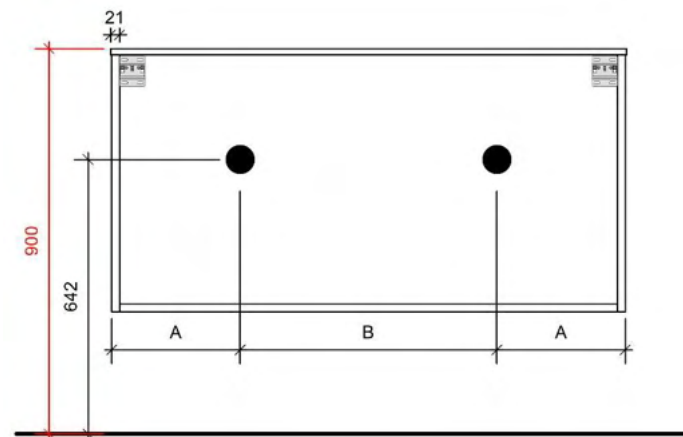

AANSLUITINGEN EN VOORZIENINGEN VOOR ONDERKASTEN

Breedtematen

A= 300mm

B= 300mm

*Met VIEGA 118 662

*Indien metalen deel 43mm lengte is