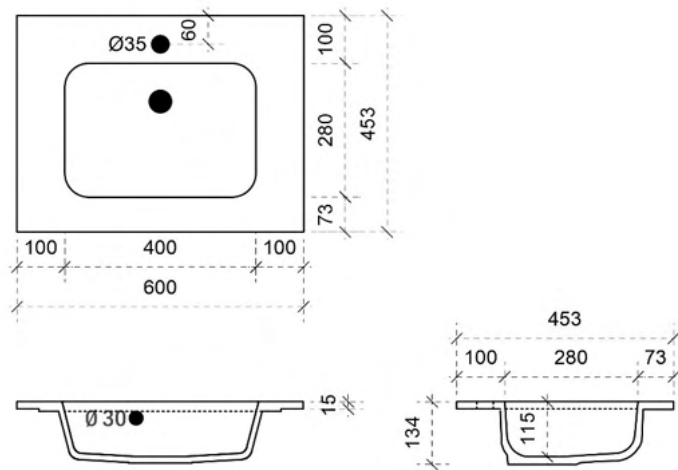

FLASH 60CM

45

FOTO LAVABO EN OVERLOOP

KUNSTMARMER | MARBRE DE SYNTHÈSE

TEKENING

AANSLUITINGEN EN VOORZIENINGEN VOOR ONDERKASTEN

Breedtematen
A= 300mm
B= 300mm