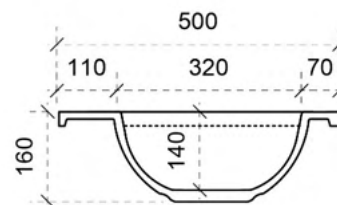

Breedtematen
A= 350mm
B= 350mm

COTTAGE 90CM *links*

50

FOTO LAVABO EN OVERLOOP

KUNSTMARMER | MARBRE DE SYNTHÈSE

TEKENING

AANSLUITINGEN EN VOORZIENINGEN VOOR ONDERKASTEN

Breedtematen
A= 260mm
B= 640mm

B= 260mm

COTTAGE 90CM *midden*

50

FOTO LAVABO EN OVERLOOP

KUNSTMARMER | MARBRE DE SYNTHÈSE

TEKENING

AANSLUITINGEN EN VOORZIENINGEN VOOR ONDERKASTEN

Breedtematen

A= 450mm

B= 450mm

COTTAGE 120CM links

50

FOTO LAVABO EN OVERLOOP

KUNSTMARMER | MARBRE DE SYNTHÈSE

TEKENING

AANSLUITINGEN EN VOORZIENINGEN VOOR ONDERKASTEN

Breedtematen

A= 260mm

B= 940mm

COTTAGE 120CM *rechts*

50

FOTO LAVABO EN OVERLOOP

KUNSTMARMER | MARBRE DE SYNTHÈSE

TEKENING