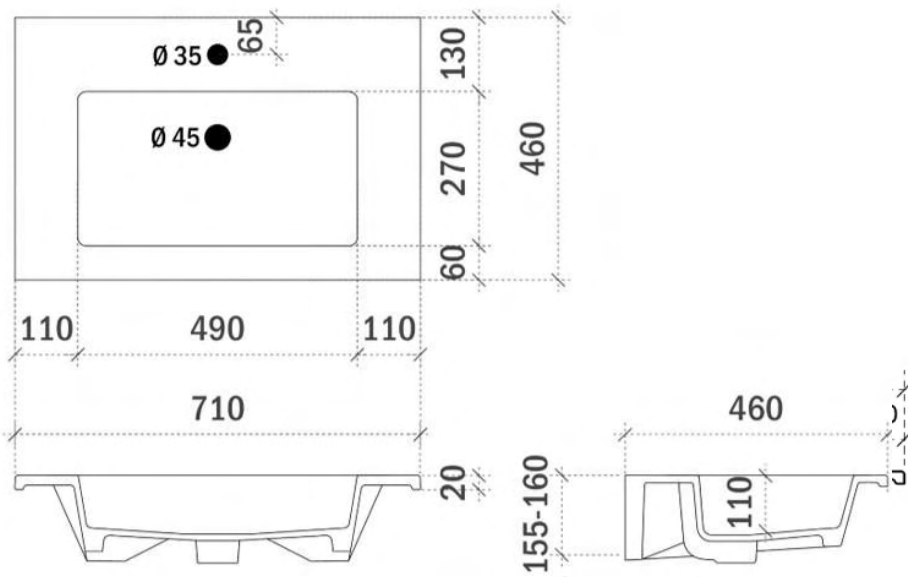

Breedtematen
 A= 460mm
 B= 460mm

TEKENING

AANSLUITINGEN EN VOORZIENINGEN VOOR ONDERKASTEN

Breedtematen
A= 610mm
B= 610mm

TEKENING

AANSLUITINGEN EN VOORZIENINGEN VOOR ONDERKASTEN

Breedtematen
 A= 360mm
 B= 500mm

AANSLUITINGEN EN VOORZIENINGEN VOOR ONDERKASTEN

Breedtematen
 A= 355mm
 B= 355mm

TEKENING

AANSLUITINGEN EN VOORZIENINGEN VOOR ONDERKASTEN

Breedtematen
 A= 455mm
 B= 455mm

TEKENING

AANSLUITINGEN EN VOORZIENINGEN VOOR ONDERKASTEN

Breedtematen
 A= 352mm
 B= 506mm

TEKENING

AANSLUITINGEN EN VOORZIENINGEN VOOR ONDERKASTEN

Breedtematen

A= 355mm

B= 355mm

TEKENING

AANSLUITINGEN EN VOORZIENINGEN VOOR ONDERKASTEN

Breedtematen
 A= 455mm
 B= 455mm

TEKENING

AANSLUITINGEN EN VOORZIENINGEN VOOR ONDERKASTEN

Breedtematen
 A= 605mm
 B= 605mm

TEKENING

AANSLUITINGEN EN VOORZIENINGEN VOOR ONDERKASTEN

Breedtematen
 A= 315mm
 B= 580mm