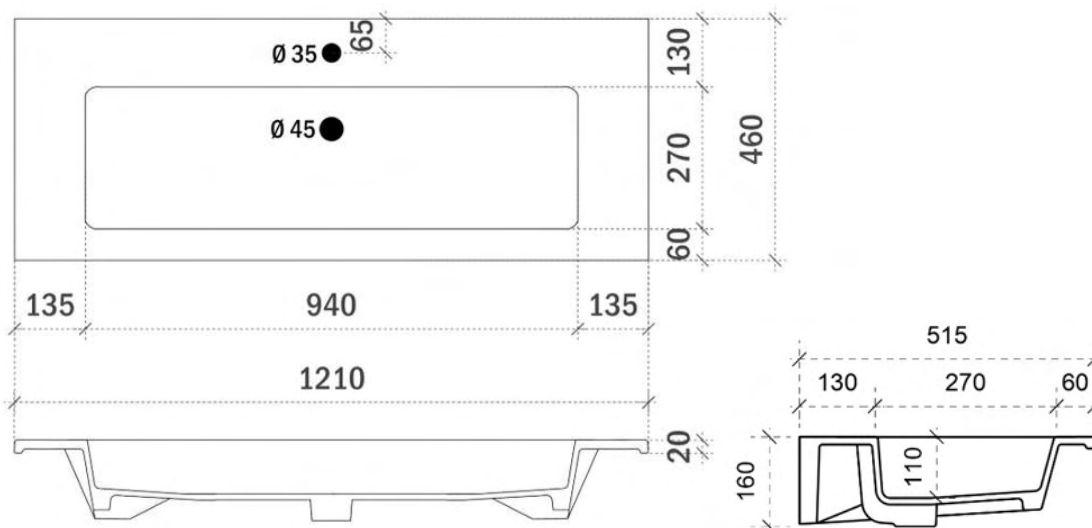

Breedtematen
 A= 460mm
 B= 460mm

TEKENING

AANSLUITINGEN EN VOORZIENINGEN VOOR ONDERKASTEN

Breedtematen
A= 610mm
B= 610mm

TEKENING

AANSLUITINGEN EN VOORZIENINGEN VOOR ONDERKASTEN

Breedtematen
 A= 360mm
 B= 500mm

AANSLUITINGEN EN VOORZIENINGEN VOOR ONDERKASTEN

Breedtematen
 A= 355mm
 B= 355mm

TEKENING

AANSLUITINGEN EN VOORZIENINGEN VOOR ONDERKASTEN

Breedtematen
 A= 455mm
 B= 455mm

TEKENING

AANSLUITINGEN EN VOORZIENINGEN VOOR ONDERKASTEN

Breedtematen
 A= 352mm
 B= 506mm

TEKENING

AANSLUITINGEN EN VOORZIENINGEN VOOR ONDERKASTEN

Breedtematen

A= 355mm

B= 355mm

TEKENING

AANSLUITINGEN EN VOORZIENINGEN VOOR ONDERKASTEN

Breedtematen
 A= 455mm
 B= 455mm

TEKENING

AANSLUITINGEN EN VOORZIENINGEN VOOR ONDERKASTEN

Breedtematen
 A= 605mm
 B= 605mm

TEKENING

AANSLUITINGEN EN VOORZIENINGEN VOOR ONDERKASTEN

Breedtematen
 A= 315mm
 B= 580mm