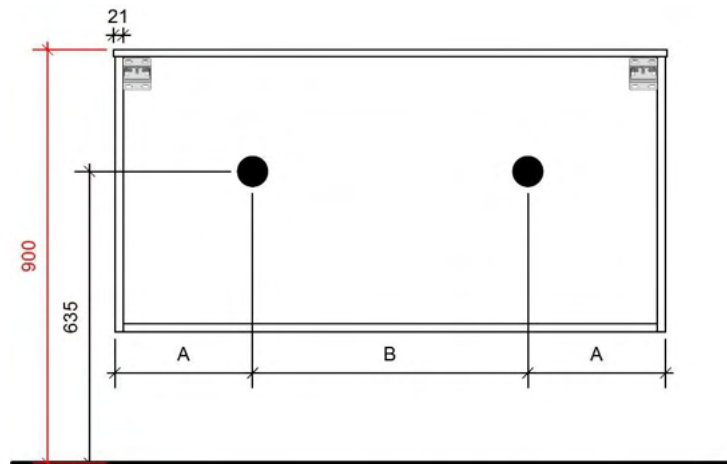

50

FOTO LAVABO EN OVERLOOP

KUNSTMARMER | MARBRE DE SYNTHÈSE

TEKENING

AANSLUITINGEN EN VOORZIENINGEN VOOR ONDERKASTEN

Breedtematen

A= 400mm

B= 800mm