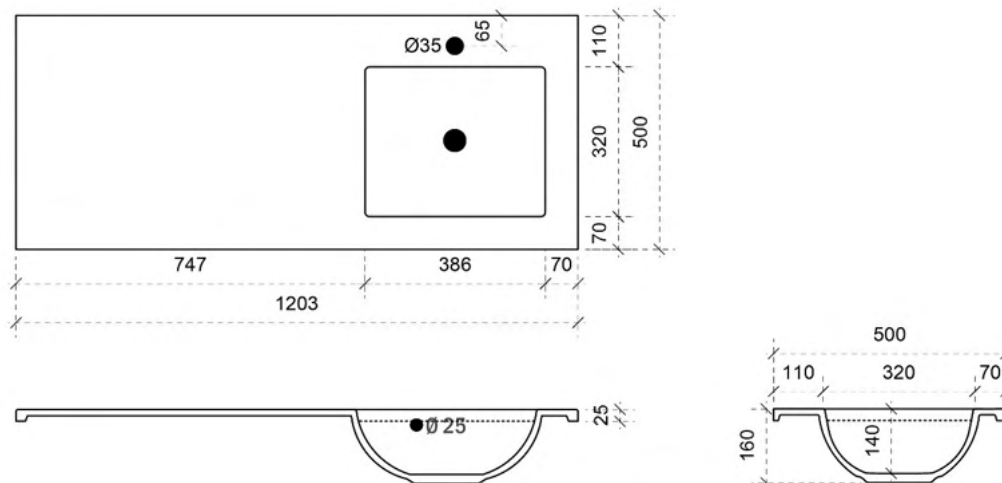

A= 450mm

B= 450mm

COTTAGE 120CM links

50

FOTO LAVABO EN OVERLOOP

KUNSTMARMER | MARBRE DE SYNTHÈSE

TEKENING

AANSLUITINGEN EN VOORZIENINGEN VOOR ONDERKASTEN

Breedtematen

A= 260mm

B= 940mm

COTTAGE 120CM *rechts*

50

FOTO LAVABO EN OVERLOOP

KUNSTMARMER | MARBRE DE SYNTHÈSE

TEKENING

AANSLUITINGEN EN VOORZIENINGEN VOOR ONDERKASTEN

Breedtematen
A= 940mm
B= 260mm

COTTAGE 120CM *links en rechts*

50

FOTO LAVABO EN OVERLOOP

KUNSTMARMER | MARBRE DE SYNTHÈSE

TEKENING

AANSLUITINGEN EN VOORZIENINGEN VOOR ONDERKASTEN