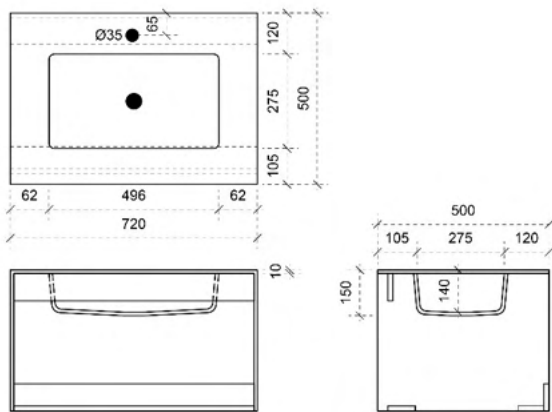

Breedtematen

A= /

B= /

TEKENING

AANSLUITINGEN EN VOORZIENINGEN VOOR ONDERKASTEN

Breedtematen
A= 360mm
B= 360mm

TEKENING

AANSLUITINGEN EN VOORZIENINGEN VOOR ONDERKASTEN

Breedtematen
 A= 460mm
 B= 460mm

TEKENING

AANSLUITINGEN EN VOORZIENINGEN VOOR ONDERKASTEN

Breedtematen
A= 610mm
B= 610mm

TEKENING

AANSLUITINGEN EN VOORZIENINGEN VOOR ONDERKASTEN

Breedtematen
 A= 360mm
 B= 500mm