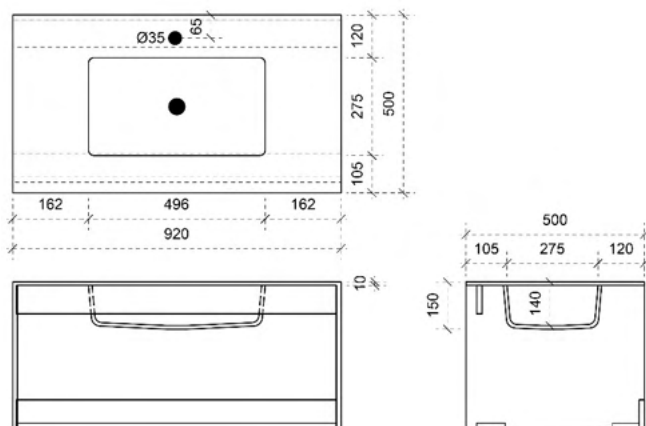

Breedtematen

A= /

B= /

TEKENING

AANSLUITINGEN EN VOORZIENINGEN VOOR ONDERKASTEN

Breedtematen
A= 360mm
B= 360mm

TEKENING

AANSLUITINGEN EN VOORZIENINGEN VOOR ONDERKASTEN

Breedtematen
 A= 460mm
 B= 460mm

TEKENING

AANSLUITINGEN EN VOORZIENINGEN VOOR ONDERKASTEN

Breedtematen
A= 610mm
B= 610mm

TEKENING

AANSLUITINGEN EN VOORZIENINGEN VOOR ONDERKASTEN

Breedtematen
 A= 360mm
 B= 500mm

AANSLUITINGEN EN VOORZIENINGEN VOOR ONDERKASTEN

Breedtematen
 A= 355mm
 B= 355mm

TEKENING

AANSLUITINGEN EN VOORZIENINGEN VOOR ONDERKASTEN

Breedtematen
 A= 455mm
 B= 455mm

TEKENING

AANSLUITINGEN EN VOORZIENINGEN VOOR ONDERKASTEN

Breedtematen
 A= 352mm
 B= 506mm

TEKENING

AANSLUITINGEN EN VOORZIENINGEN VOOR ONDERKASTEN

Breedtematen

A= 355mm

B= 355mm

TEKENING

AANSLUITINGEN EN VOORZIENINGEN VOOR ONDERKASTEN