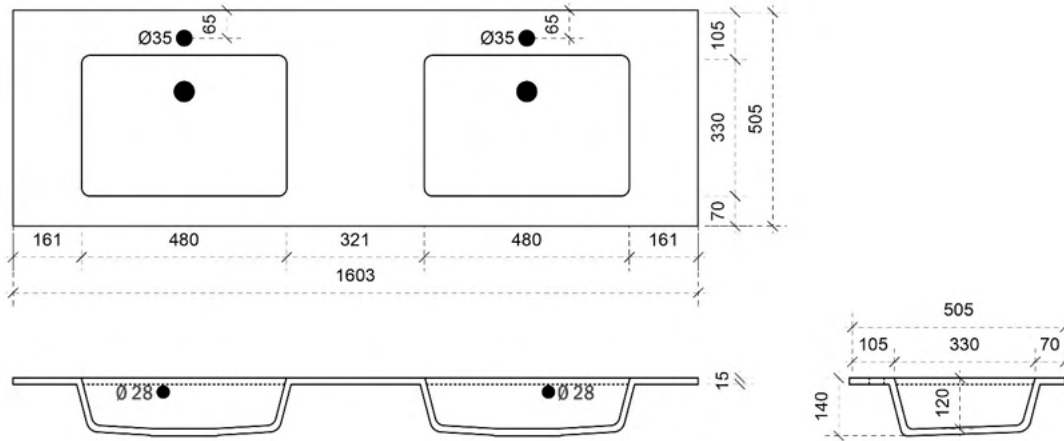

AANSLUITINGEN EN VOORZIENINGEN VOOR ONDERKASTEN