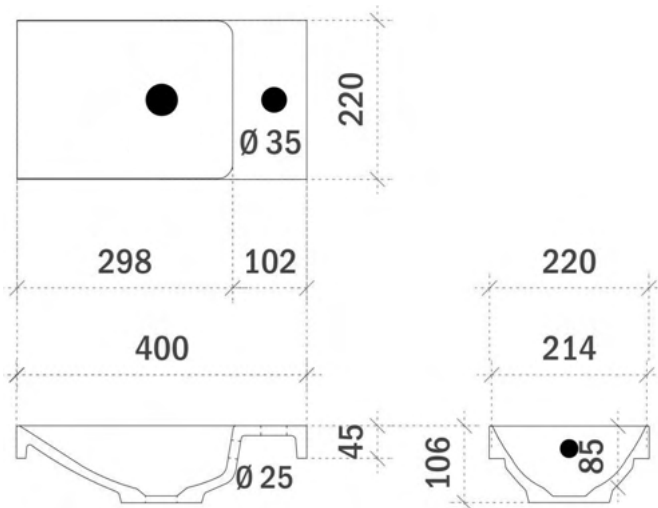

AANSLUITINGEN EN VOORZIENINGEN VOOR ONDERKASTEN

Breedtematen

A= 300mm

B= 300mm

*Met VIEGA 118 662

*Indien metalen deel 43mm lengte is

TEKENING

AANSLUITINGEN EN VOORZIENINGEN VOOR ONDERKASTEN