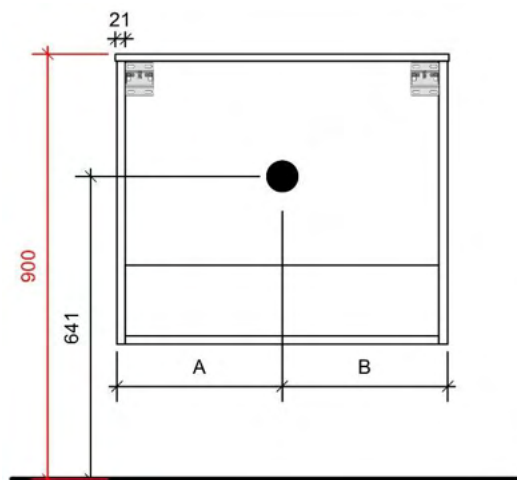

FOTO LAVABO EN OVERLOOP

KUNSTMARMER | MARBRE DE SYNTHÈSE

TEKENING

AANSLUITINGEN EN VOORZIENINGEN VOOR ONDERKASTEN

Breedtematen
A= 300mm
B= 300mm

FLASH 80CM

45

FOTO LAVABO EN OVERLOOP