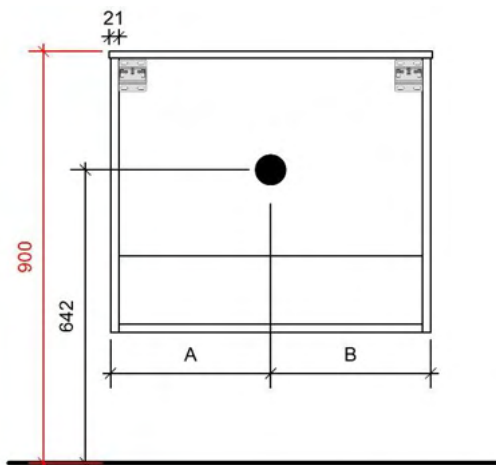

Breedtematen

A= 300mm

B= 300mm

*Met VIEGA 118 662

*Indien metalen deel 43mm lengte is

TEKENING

AANSLUITINGEN EN VOORZIENINGEN VOOR ONDERKASTEN

Breedtematen