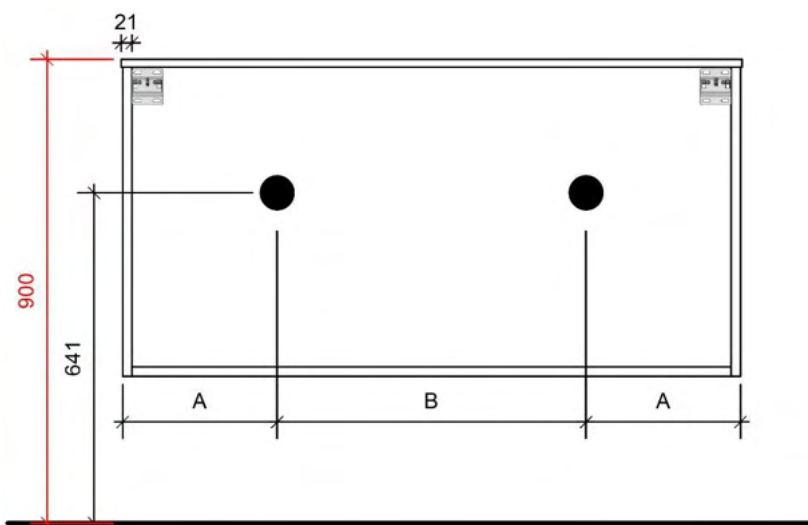

AANSLUITINGEN EN VOORZIENINGEN VOOR ONDERKASTEN