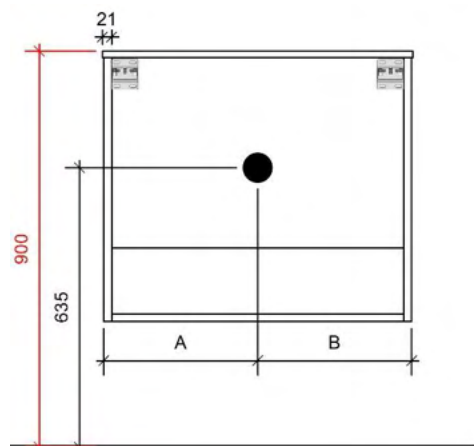

AANSLUITINGEN EN VOORZIENINGEN VOOR ONDERKASTEN

Breedtematen
A= 300mm
B= 900mm