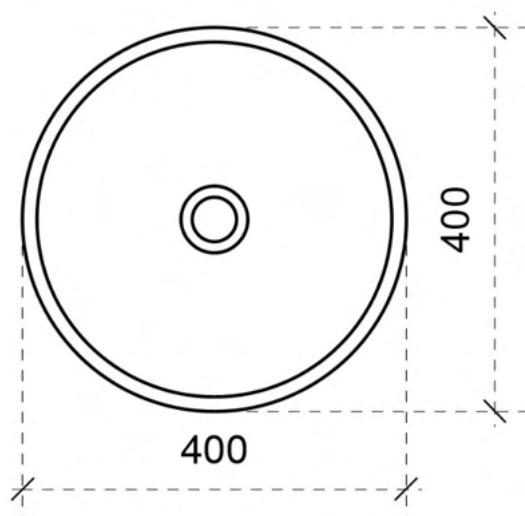

COSMOS

FOTO LAVABO EN OVERLOOP

SOLID SURFACE

TEKENING