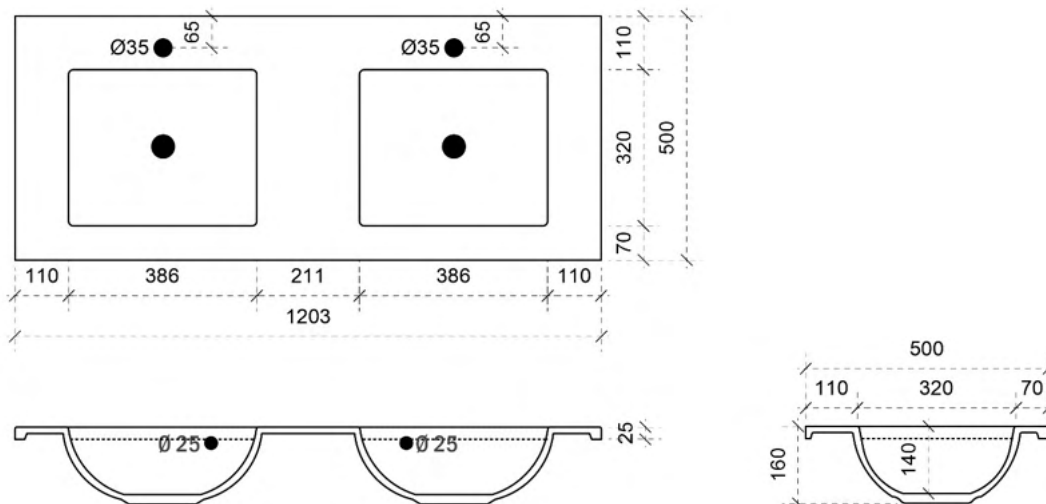

Breedtematen

A= 260mm

B= 940mm

COTTAGE 120CM *rechts*

50

FOTO LAVABO EN OVERLOOP

KUNSTMARMER | MARBRE DE SYNTHÈSE

TEKENING

AANSLUITINGEN EN VOORZIENINGEN VOOR ONDERKASTEN

Breedtematen
A= 940mm
B= 260mm

COTTAGE 120CM *links en rechts*

50

FOTO LAVABO EN OVERLOOP

KUNSTMARMER | MARBRE DE SYNTHÈSE

TEKENING

AANSLUITINGEN EN VOORZIENINGEN VOOR ONDERKASTEN

Breedtematen
A= 300mm
B= 600mm

COTTAGE 140CM

50

FOTO LAVABO EN OVERLOOP

KUNSTMARMER | MARBRE DE SYNTHÈSE

TEKENING

AANSLUITINGEN EN VOORZIENINGEN VOOR ONDERKASTEN

Breedtematen
A= 350mm
B= 700mm