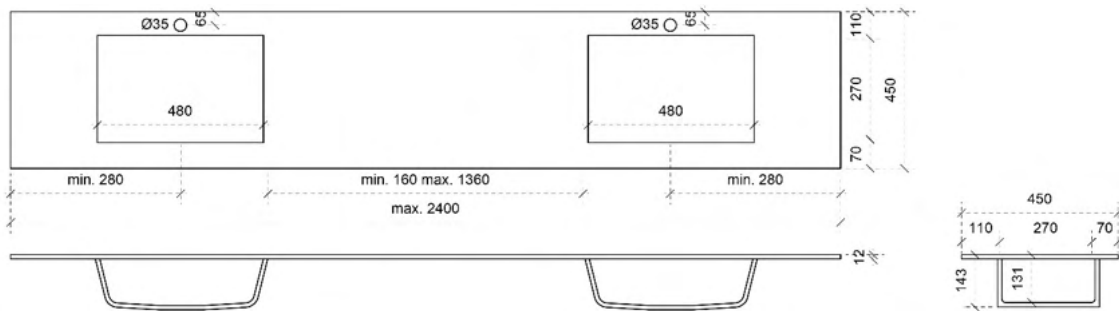

TEKENING

AANSLUITINGEN EN VOORZIENINGEN VOOR ONDERKASTEN

Breedtematen

A= /

B= /