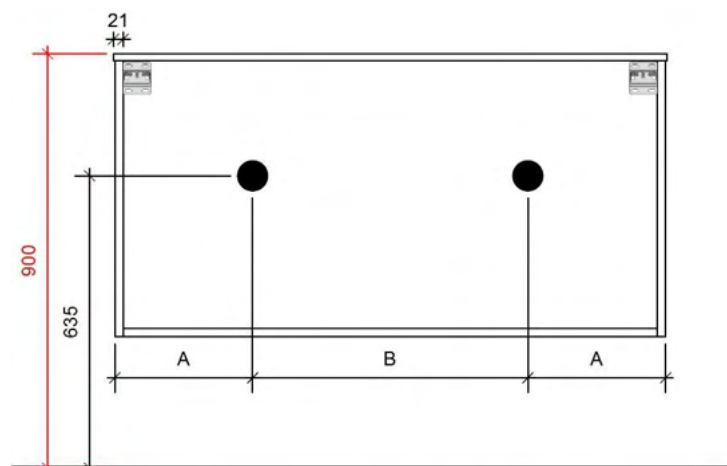

FLEX 140CM

50

FOTO LAVABO EN OVERLOOP

KUNSTMARMER | MARBRE DE SYNTHÈSE

TEKENING

AANSLUITINGEN EN VOORZIENINGEN VOOR ONDERKASTEN

Breedtematen
A= 350mm
B= 700mm

FLEX 160CM