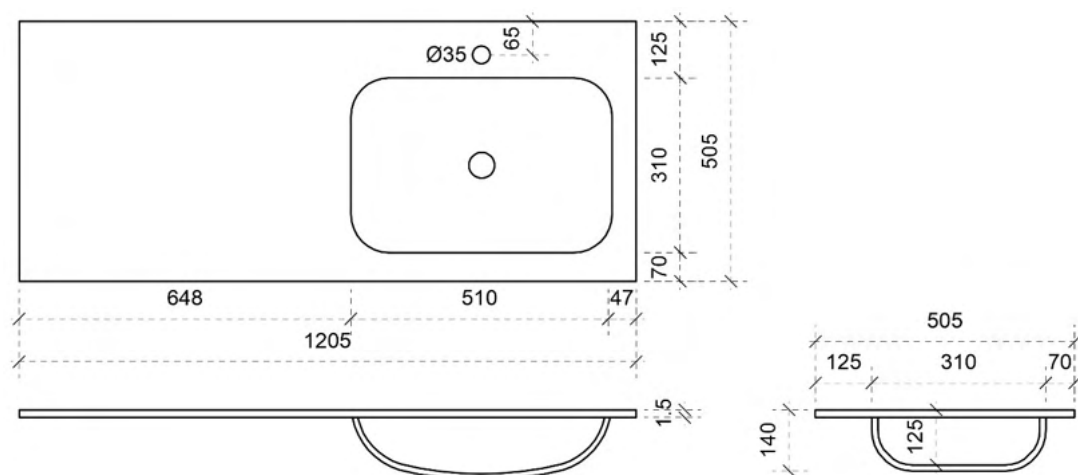

AANSLUITINGEN EN VOORZIENINGEN VOOR ONDERKASTEN