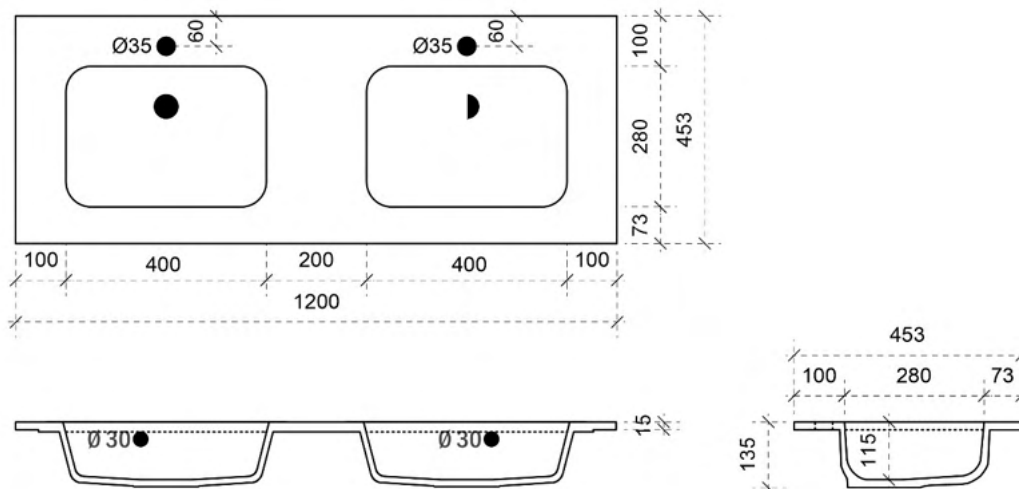

Breedtematen
 A= 455mm
 B= 455mm

TEKENING

AANSLUITINGEN EN VOORZIENINGEN VOOR ONDERKASTEN

Breedtematen
 A= 605mm
 B= 605mm

TEKENING

AANSLUITINGEN EN VOORZIENINGEN VOOR ONDERKASTEN

Breedtematen
 A= 315mm
 B= 580mm

TEKENING

AANSLUITINGEN EN VOORZIENINGEN VOOR ONDERKASTEN

Breedtematen
A= 400mm
B= 400mm

MAXX 120CM

45

FOTO LAVABO EN OVERLOOP

KUNSTMARMER | MARBRE DE SYNTHÈSE

TEKENING

AANSLUITINGEN EN VOORZIENINGEN VOOR ONDERKASTEN

Breedtematen
A= 300mm
B= 600mm

SIFON VIEGA 118 662

IN COMBINATIE MET ISA

TEKENING

POSITIE

TEKENING

AANSLUITINGEN EN VOORZIENINGEN VOOR ONDERKASTEN