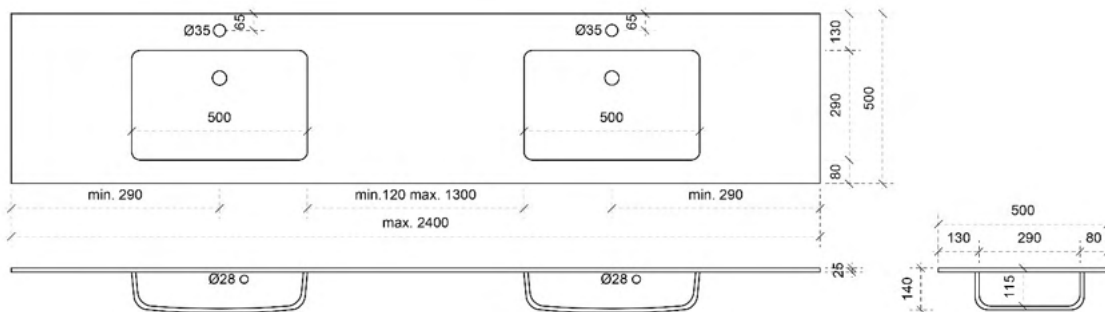

JULIA 140CM links

50

FOTO LAVABO

KUNSTMARMER | MARBRE DE SYNTHÈSE

TEKENING

AANSLUITINGEN EN VOORZIENINGEN VOOR ONDERKASTEN

Breedtematen
A= 350mm
B= 1050mm

TEKENING

AANSLUITINGEN EN VOORZIENINGEN VOOR ONDERKASTEN

Breedtematen
 A= 1050mm
 B= 350mm

CUBE OP MAAT

50

FOTO LAVABO EN OVERLOOP

KUNSTMARMER | MARBRE DE SYNTHÈSE

TEKENING

AANSLUITINGEN EN VOORZIENINGEN VOOR ONDERKASTEN