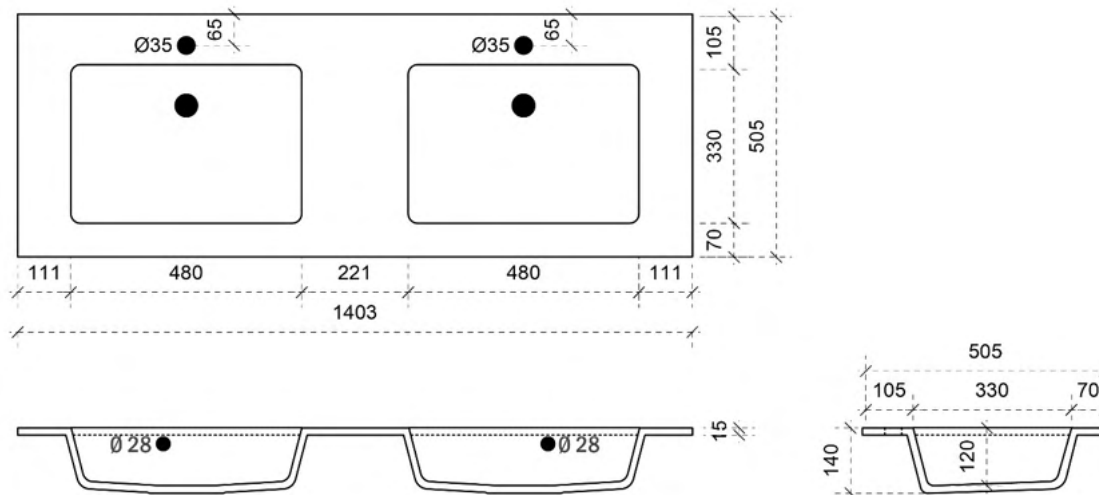

Breedtematen
A= 600mm
B= 600mm

FLEX 120CM *links en rechts*

50

FOTO LAVABO EN OVERLOOP

KUNSTMARMER | MARBRE DE SYNTHÈSE

TEKENING

AANSLUITINGEN EN VOORZIENINGEN VOOR ONDERKASTEN

Breedtematen
A= 300mm
B= 600mm

FLEX 140CM

50

FOTO LAVABO EN OVERLOOP

KUNSTMARMER | MARBRE DE SYNTHÈSE

TEKENING

AANSLUITINGEN EN VOORZIENINGEN VOOR ONDERKASTEN

Breedtematen
A= 350mm
B= 700mm

FLEX 160CM