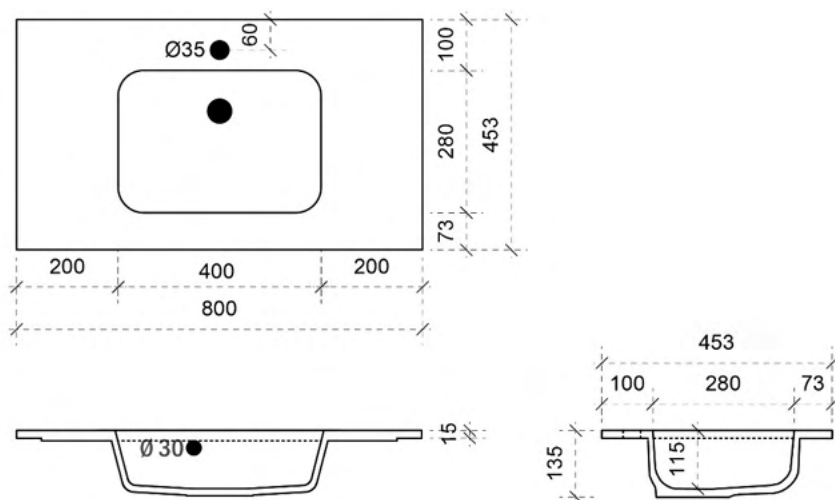

MAXX 80CM

45

FOTO LAVABO EN OVERLOOP

KUNSTMARMER | MARBRE DE SYNTHÈSE

TEKENING

AANSLUITINGEN EN VOORZIENINGEN VOOR ONDERKASTEN

Breedtematen
A= 400mm
B= 400mm