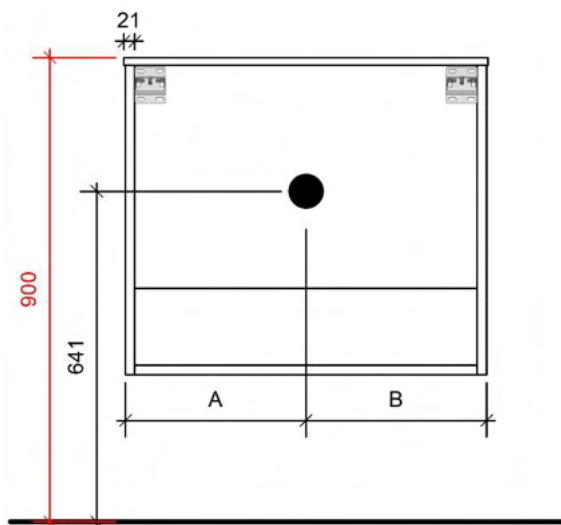

Breedtematen
 A= 352mm
 B= 506mm

TEKENING

AANSLUITINGEN EN VOORZIENINGEN VOOR ONDERKASTEN

Breedtematen

A= 355mm

B= 355mm

TEKENING

AANSLUITINGEN EN VOORZIENINGEN VOOR ONDERKASTEN

Breedtematen
 A= 455mm
 B= 455mm

TEKENING

AANSLUITINGEN EN VOORZIENINGEN VOOR ONDERKASTEN

Breedtematen
 A= 605mm
 B= 605mm

TEKENING

AANSLUITINGEN EN VOORZIENINGEN VOOR ONDERKASTEN

Breedtematen
 A= 315mm
 B= 580mm

FOTO LAVABO EN OVERLOOP

KUNSTMARMER | MARBRE DE SYNTHÈSE

TEKENING

AANSLUITINGEN EN VOORZIENINGEN VOOR ONDERKASTEN

Breedtematen

A= 250mm

B= 250mm

TEKENING

AANSLUITINGEN EN VOORZIENINGEN VOOR ONDERKASTEN

Breedtematen

A= 300mm

B= 300mm

MAXX 80CM

45

FOTO LAVABO EN OVERLOOP

KUNSTMARMER | MARBRE DE SYNTHÈSE