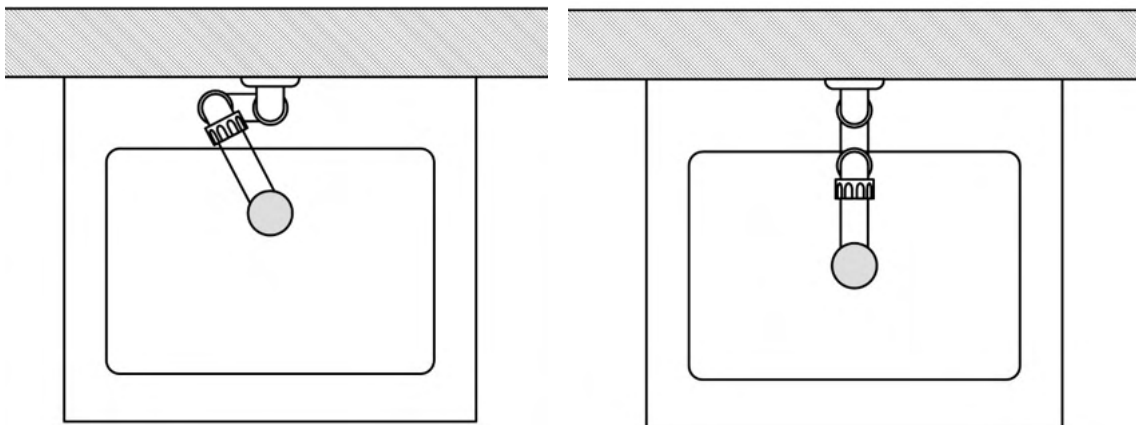

SIFON NOA.SYP

TEKENING

POSITIE

SIFON GEBERIT 151.107.11.1

TEKENING

POSITIE

FLASH 60CM

45