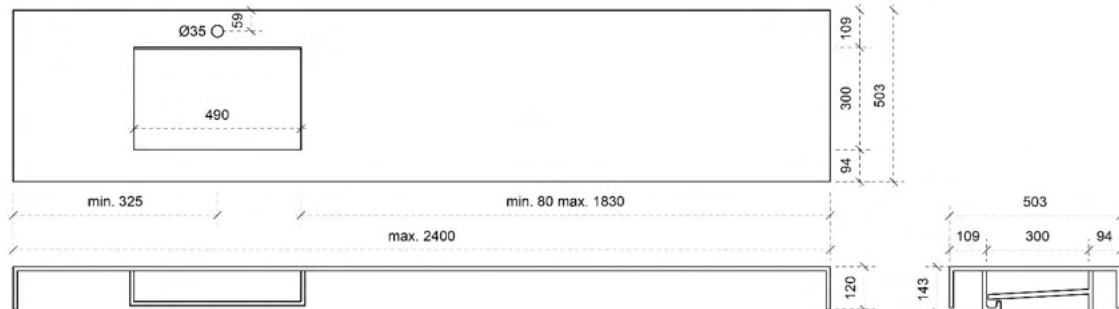

SILENCE 12 op maat 1 waskom

50

FOTO LAVABO EN OVERLOOP

KERAMIEK | CÉRAMIQUE - DEKTON / COMPOSITIET | COMPOSITE - SILESTONE

TEKENING

AANSLUITINGEN EN VOORZIENINGEN VOOR ONDERKASTEN

Breedtematen

A= /

B= /