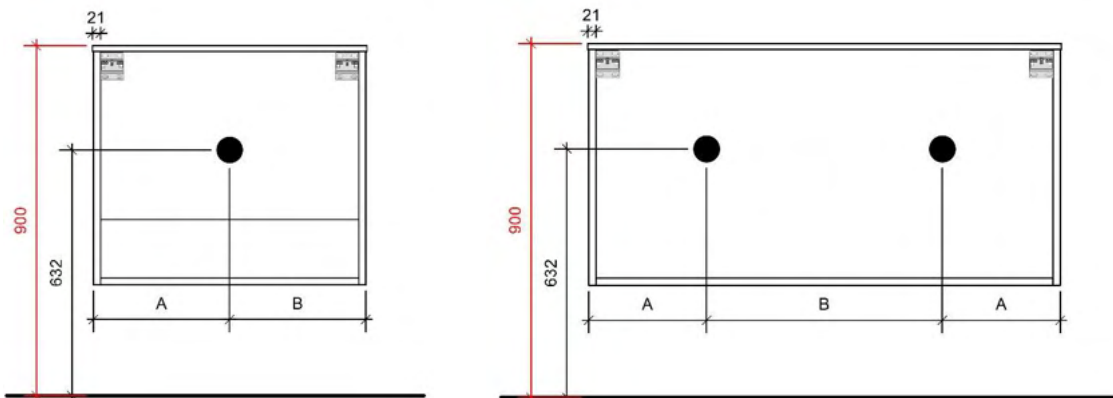

AANSLUITINGEN EN VOORZIENINGEN VOOR ONDERKASTEN