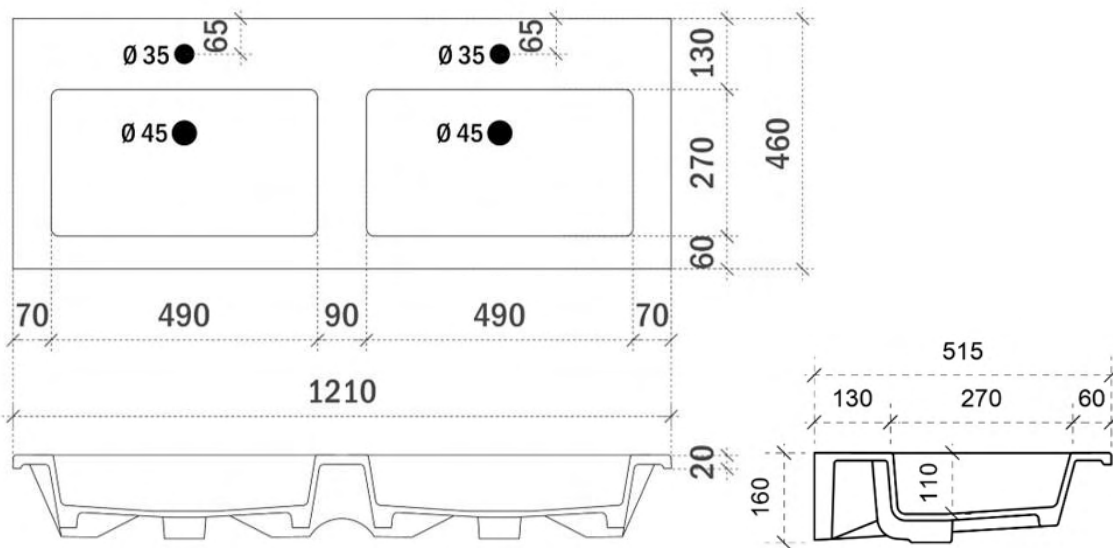

Breedtematen
 A= 460mm
 B= 460mm

TEKENING

AANSLUITINGEN EN VOORZIENINGEN VOOR ONDERKASTEN

Breedtematen
A= 610mm
B= 610mm

TEKENING

AANSLUITINGEN EN VOORZIENINGEN VOOR ONDERKASTEN

Breedtematen
 A= 360mm
 B= 500mm

AANSLUITINGEN EN VOORZIENINGEN VOOR ONDERKASTEN

Breedtematen
 A= 355mm
 B= 355mm

TEKENING

AANSLUITINGEN EN VOORZIENINGEN VOOR ONDERKASTEN

Breedtematen
 A= 455mm
 B= 455mm

TEKENING

AANSLUITINGEN EN VOORZIENINGEN VOOR ONDERKASTEN

Breedtematen
 A= 352mm
 B= 506mm

TEKENING

AANSLUITINGEN EN VOORZIENINGEN VOOR ONDERKASTEN

Breedtematen

A= 355mm

B= 355mm

TEKENING

AANSLUITINGEN EN VOORZIENINGEN VOOR ONDERKASTEN

Breedtematen
 A= 455mm
 B= 455mm

TEKENING

AANSLUITINGEN EN VOORZIENINGEN VOOR ONDERKASTEN

Breedtematen
 A= 605mm
 B= 605mm

TEKENING

AANSLUITINGEN EN VOORZIENINGEN VOOR ONDERKASTEN

Breedtematen
 A= 315mm
 B= 580mm