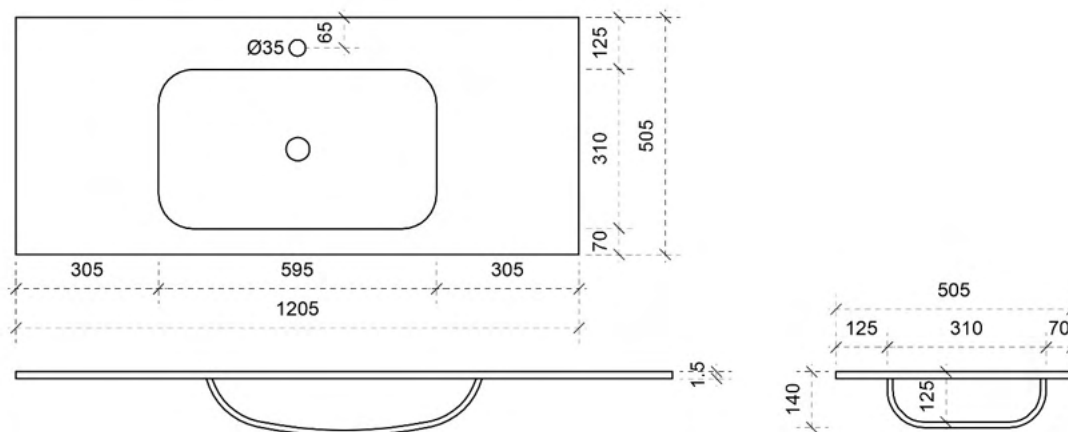

Breedtematen
A= 300mm
B= 300mm

TEKENING

AANSLUITINGEN EN VOORZIENINGEN VOOR ONDERKASTEN

Breedtematen
 A= 350mm
 B= 350mm

JULIA 80CM

50

FOTO LAVABO

KUNSTMARMER | MARBRE DE SYNTHÈSE

TEKENING

AANSLUITINGEN EN VOORZIENINGEN VOOR ONDERKASTEN

Breedtematen

A= 400mm

B= 400mm

TEKENING

AANSLUITINGEN EN VOORZIENINGEN VOOR ONDERKASTEN

Breedtematen

A= 450mm

B= 450mm

TEKENING

AANSLUITINGEN EN VOORZIENINGEN VOOR ONDERKASTEN

Breedtematen
 A= 500mm
 B= 500mm

FOTO LAVABO

KUNSTMARMER | MARBRE DE SYNTHÈSE

TEKENING

AANSLUITINGEN EN VOORZIENINGEN VOOR ONDERKASTEN

Breedtematen

A= 600mm

B= 600mm

JULIA 120CM links

50

FOTO LAVABO

KUNSTMARMER | MARBRE DE SYNTHÈSE