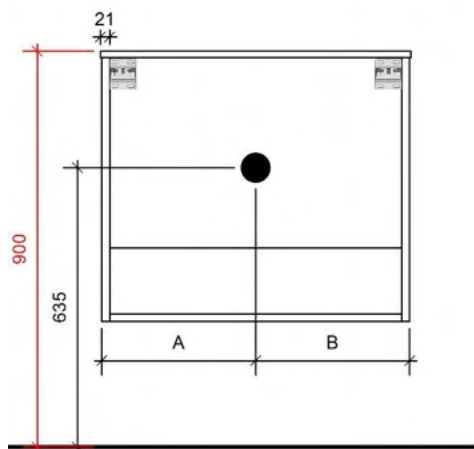

JULIA 140CM links

50

FOTO LAVABO

KUNSTMARMER | MARBRE DE SYNTHÈSE

TEKENING

AANSLUITINGEN EN VOORZIENINGEN VOOR ONDERKASTEN

Breedtematen
A= 350mm
B= 1050mm

TEKENING