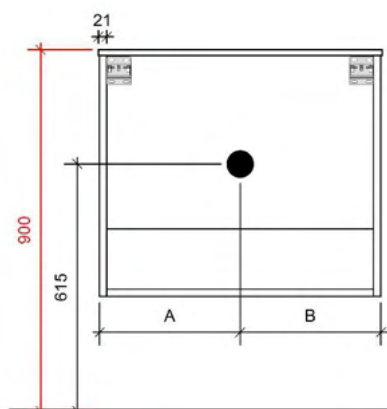

Breedtematen
 A= 460mm
 B= 460mm

TEKENING

AANSLUITINGEN EN VOORZIENINGEN VOOR ONDERKASTEN

Breedtematen
A= 610mm
B= 610mm

TEKENING

AANSLUITINGEN EN VOORZIENINGEN VOOR ONDERKASTEN

Breedtematen
 A= 360mm
 B= 500mm

AANSLUITINGEN EN VOORZIENINGEN VOOR ONDERKASTEN

Breedtematen
 A= 355mm
 B= 355mm

TEKENING

AANSLUITINGEN EN VOORZIENINGEN VOOR ONDERKASTEN

Breedtematen
 A= 455mm
 B= 455mm

TEKENING

AANSLUITINGEN EN VOORZIENINGEN VOOR ONDERKASTEN

Breedtematen
 A= 352mm
 B= 506mm

TEKENING

AANSLUITINGEN EN VOORZIENINGEN VOOR ONDERKASTEN

Breedtematen

A= 355mm

B= 355mm

TEKENING

AANSLUITINGEN EN VOORZIENINGEN VOOR ONDERKASTEN

Breedtematen
 A= 455mm
 B= 455mm

TEKENING

AANSLUITINGEN EN VOORZIENINGEN VOOR ONDERKASTEN

Breedtematen
 A= 605mm
 B= 605mm

TEKENING

AANSLUITINGEN EN VOORZIENINGEN VOOR ONDERKASTEN

Breedtematen
 A= 315mm
 B= 580mm