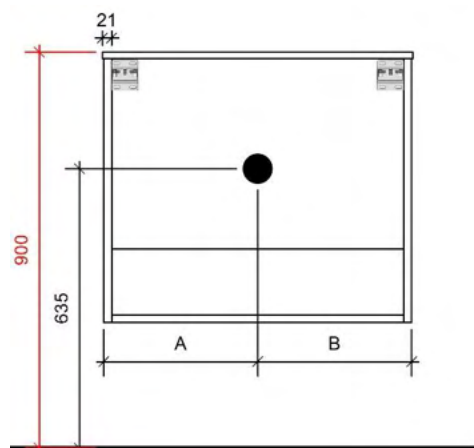

FOTO LAVABO EN OVERLOOP

KUNSTMARMER | MARBRE DE SYNTHÈSE

TEKENING

AANSLUITINGEN EN VOORZIENINGEN VOOR ONDERKASTEN

Breedtematen
A= 600mm
B= 300mm

FLEX 90CM *midden*

50

FOTO LAVABO EN OVERLOOP