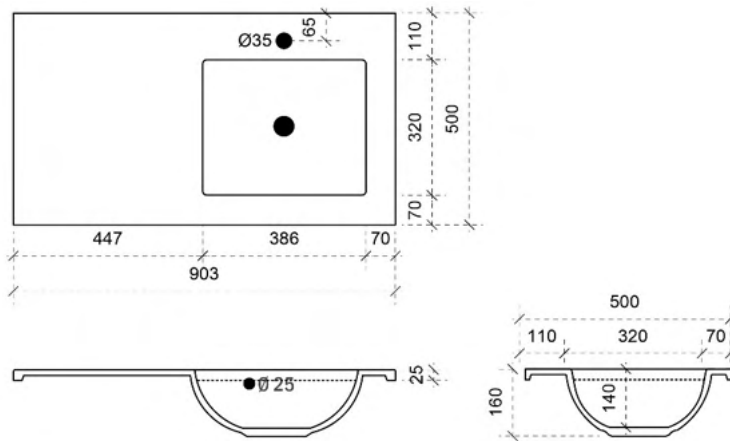

Breedtematen
A= 350mm
B= 350mm

COTTAGE 90CM *links*

50

FOTO LAVABO EN OVERLOOP

KUNSTMARMER | MARBRE DE SYNTHÈSE

TEKENING

AANSLUITINGEN EN VOORZIENINGEN VOOR ONDERKASTEN

Breedtematen
A= 260mm
B= 640mm

COTTAGE 90CM *rechts*

50

FOTO LAVABO EN OVERLOOP

KUNSTMARMER | MARBRE DE SYNTHÈSE

TEKENING

AANSLUITINGEN EN VOORZIENINGEN VOOR ONDERKASTEN

Breedtematen

A= 640mm

B= 260mm

COTTAGE 90CM *midden*

50

FOTO LAVABO EN OVERLOOP

KUNSTMARMER | MARBRE DE SYNTHÈSE

TEKENING

AANSLUITINGEN EN VOORZIENINGEN VOOR ONDERKASTEN

Breedtematen