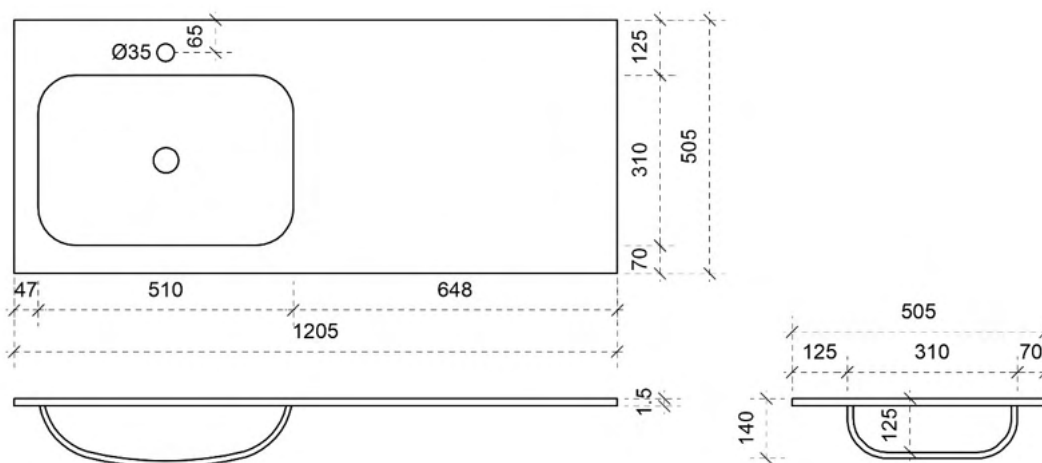

A= 450mm

B= 450mm

TEKENING

AANSLUITINGEN EN VOORZIENINGEN VOOR ONDERKASTEN

Breedtematen
 A= 500mm
 B= 500mm

FOTO LAVABO

KUNSTMARMER | MARBRE DE SYNTHÈSE

TEKENING

AANSLUITINGEN EN VOORZIENINGEN VOOR ONDERKASTEN

Breedtematen

A= 600mm

B= 600mm

JULIA 120CM links

50

FOTO LAVABO

KUNSTMARMER | MARBRE DE SYNTHÈSE

TEKENING

AANSLUITINGEN EN VOORZIENINGEN VOOR ONDERKASTEN

Breedtematen

A= 300mm

B= 900mm

JULIA 120CM *rechts*

50

FOTO LAVABO