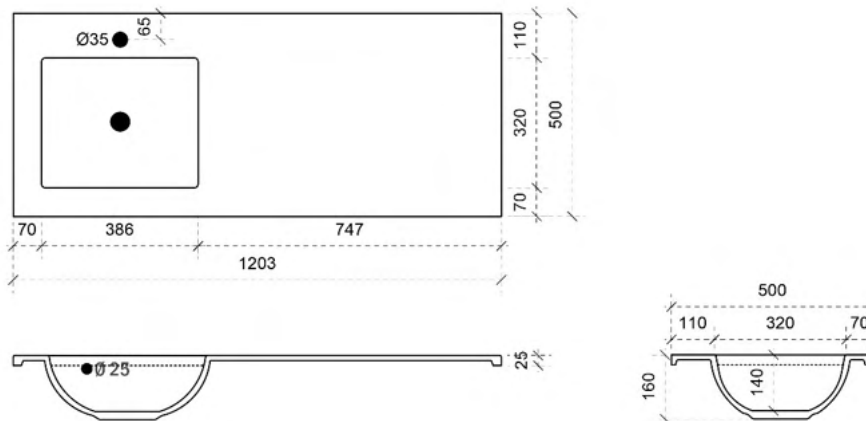

B= 260mm

COTTAGE 90CM *midden*

50

FOTO LAVABO EN OVERLOOP

KUNSTMARMER | MARBRE DE SYNTHÈSE

TEKENING

AANSLUITINGEN EN VOORZIENINGEN VOOR ONDERKASTEN

Breedtematen

A= 450mm

B= 450mm

COTTAGE 120CM links

50

FOTO LAVABO EN OVERLOOP

KUNSTMARMER | MARBRE DE SYNTHÈSE

TEKENING

AANSLUITINGEN EN VOORZIENINGEN VOOR ONDERKASTEN

Breedtematen

A= 260mm

B= 940mm

COTTAGE 120CM *rechts*

50

FOTO LAVABO EN OVERLOOP

KUNSTMARMER | MARBRE DE SYNTHÈSE

TEKENING