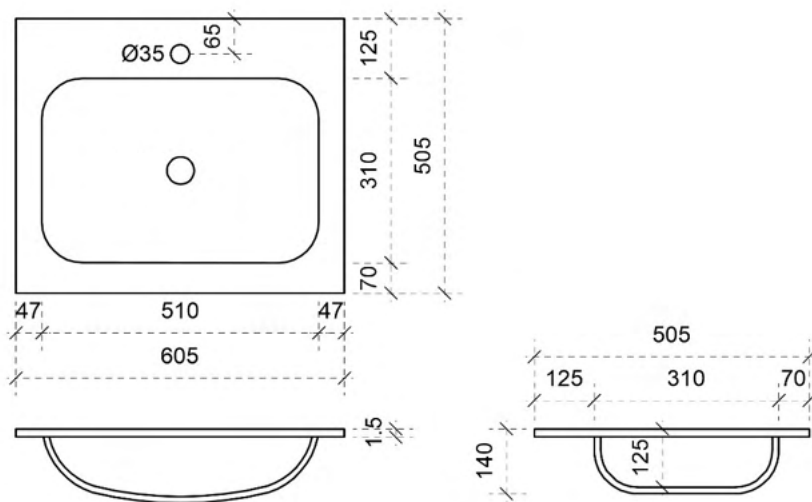

B= 900mm

TEKENING

AANSLUITINGEN EN VOORZIENINGEN VOOR ONDERKASTEN

Breedtematen

A= /

B= /

TEKENING

AANSLUITINGEN EN VOORZIENINGEN VOOR ONDERKASTEN

Breedtematen
A= 300mm
B= 300mm

TEKENING

AANSLUITINGEN EN VOORZIENINGEN VOOR ONDERKASTEN

Breedtematen
 A= 350mm
 B= 350mm

JULIA 80CM

50

FOTO LAVABO

KUNSTMARMER | MARBRE DE SYNTHÈSE