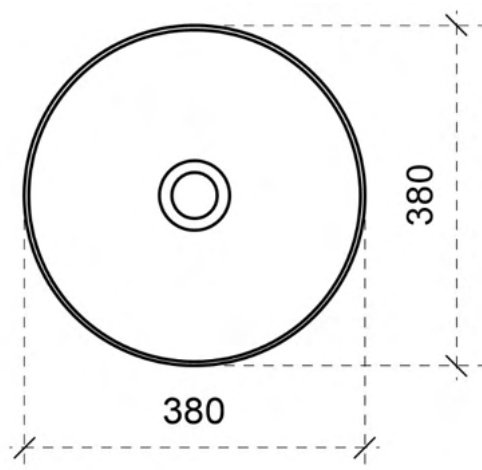

SHE 38CM *goud / koper / zwart*

FOTO LAVABO EN OVERLOOP

RVS | ACIER INOXYDABLE

TEKENING