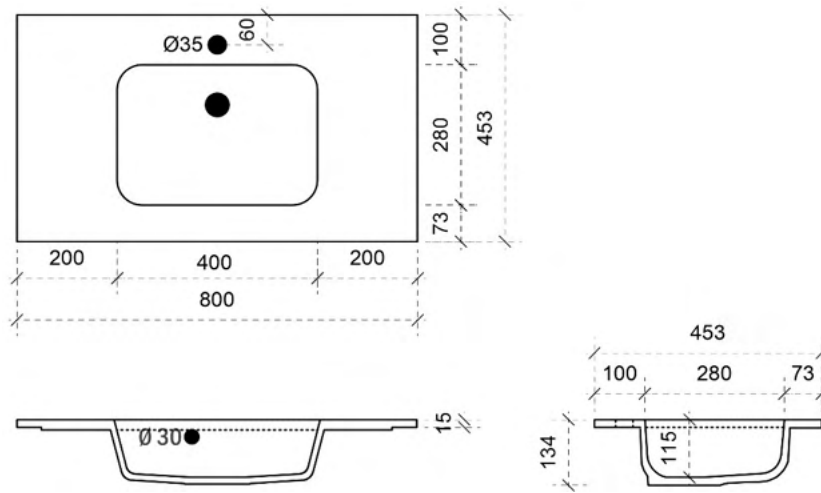

AANSLUITINGEN EN VOORZIENINGEN VOOR ONDERKASTEN