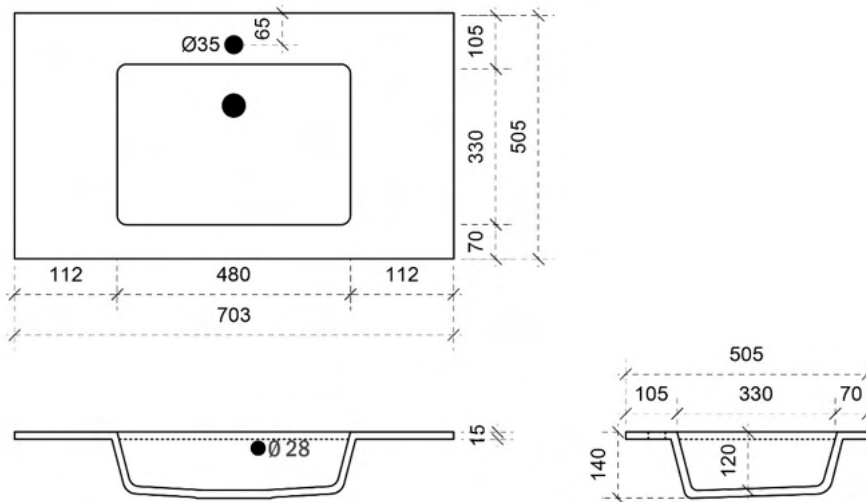

AANSLUITINGEN EN VOORZIENINGEN VOOR ONDERKASTEN