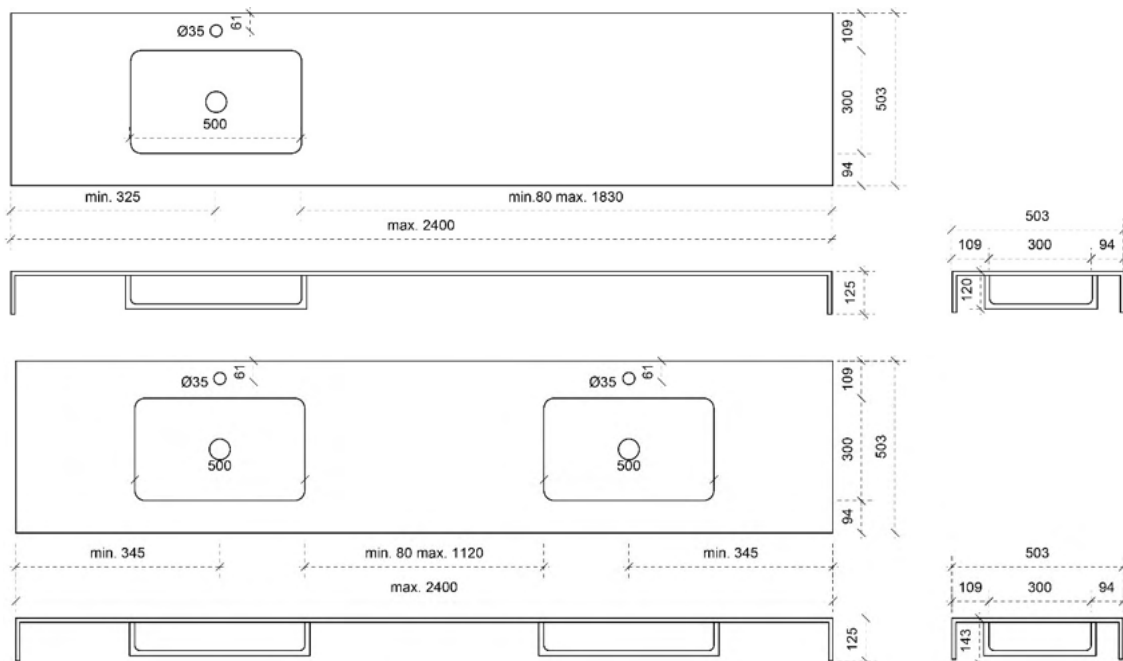

TEKENING

AANSLUITINGEN EN VOORZIENINGEN VOOR ONDERKASTEN

Breedtematen

A= /

B= /