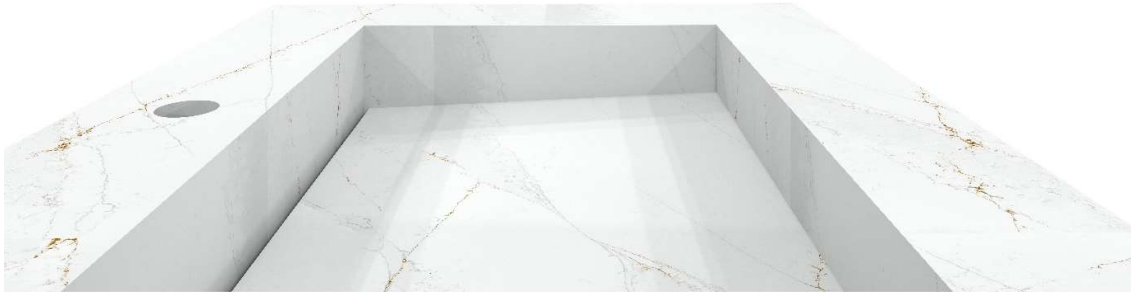

SILENCE 1.2 op maat 1 waskom

50

FOTO LAVABO EN OVERLOOP

KERAMIEK | CÉRAMIQUE - DEKTON / COMPOSITIET | COMPOSITE - SILESTONE