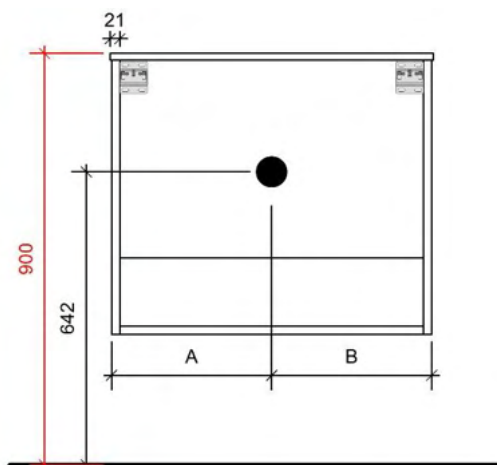

Breedtematen

A= 300mm

B= 300mm

*Met VIEGA 118 662

*Indien metalen deel 43mm lengte is

TEKENING

AANSLUITINGEN EN VOORZIENINGEN VOOR ONDERKASTEN

Breedtematen

A= 300mm

B= 300mm

*Met VIEGA 118 662

*Indien metalen deel 43mm lengte is

TEKENING

AANSLUITINGEN EN VOORZIENINGEN VOOR ONDERKASTEN

Breedtematen

A= 300mm