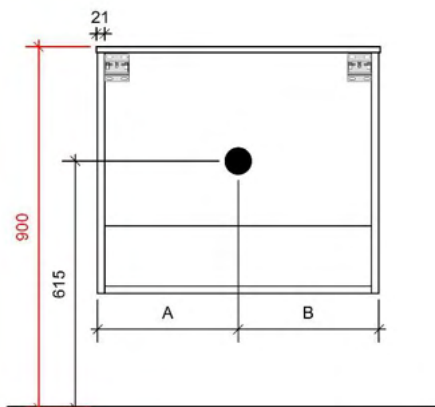

Breedtematen
 A= 460mm
 B= 460mm

TEKENING

AANSLUITINGEN EN VOORZIENINGEN VOOR ONDERKASTEN

Breedtematen
A= 610mm
B= 610mm

TEKENING

AANSLUITINGEN EN VOORZIENINGEN VOOR ONDERKASTEN

Breedtematen
 A= 360mm
 B= 500mm

CENNA 142 links en rechts

50

FOTO LAVABO

SOLID SURFACE

TEKENING

AANSLUITINGEN EN VOORZIENINGEN VOOR ONDERKASTEN

Breedtematen
A= 360mm
B= 700mm

TEKENING

AANSLUITINGEN EN VOORZIENINGEN VOOR ONDERKASTEN

Breedtematen
 A= 355mm
 B= 355mm

TEKENING

AANSLUITINGEN EN VOORZIENINGEN VOOR ONDERKASTEN

Breedtematen
 A= 455mm
 B= 455mm

TEKENING

AANSLUITINGEN EN VOORZIENINGEN VOOR ONDERKASTEN

Breedtematen
 A= 352mm
 B= 506mm

TEKENING

AANSLUITINGEN EN VOORZIENINGEN VOOR ONDERKASTEN

Breedtematen

A= 355mm

B= 355mm

TEKENING

AANSLUITINGEN EN VOORZIENINGEN VOOR ONDERKASTEN