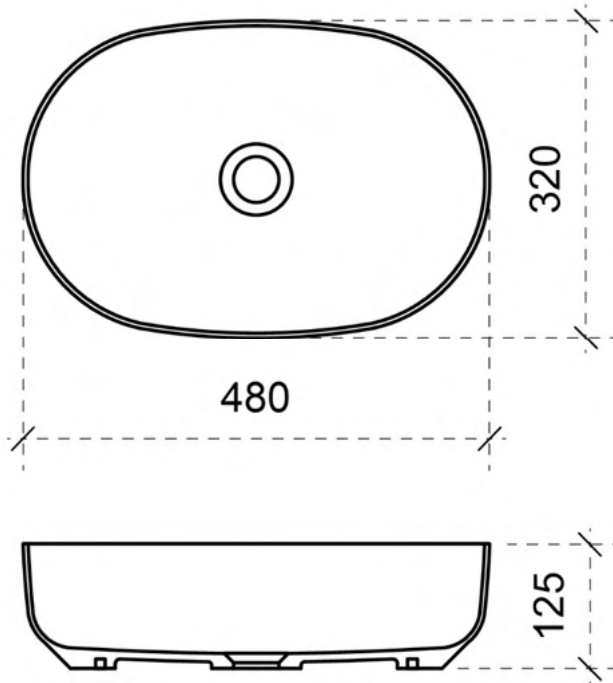

FOTO LAVABO EN OVERLOOP

SOLID SURFACE

TEKENING

FIVE

FOTO LAVABO EN OVERLOOP

SOLID SURFACE

TEKENING

SILENCE 1.2 op maat 1 waskom