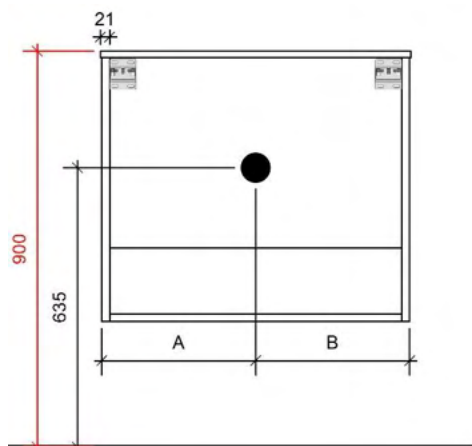

Breedtematen

A= 260mm

B= 940mm

COTTAGE 120CM *rechts*

50

FOTO LAVABO EN OVERLOOP

KUNSTMARMER | MARBRE DE SYNTHÈSE

TEKENING

Breedtematen
A= 300mm
B= 600mm

COTTAGE 140CM

50

FOTO LAVABO EN OVERLOOP

KUNSTMARMER | MARBRE DE SYNTHÈSE

TEKENING

AANSLUITINGEN EN VOORZIENINGEN VOOR ONDERKASTEN

Breedtematen
A= 350mm
B= 700mm

FLEX 60CM

50

FOTO LAVABO EN OVERLOOP

KUNSTMARMER | MARBRE DE SYNTHÈSE

TEKENING

AANSLUITINGEN EN VOORZIENINGEN VOOR ONDERKASTEN

Breedtematen
A= 300mm
B= 300mm

FLEX 70 CM