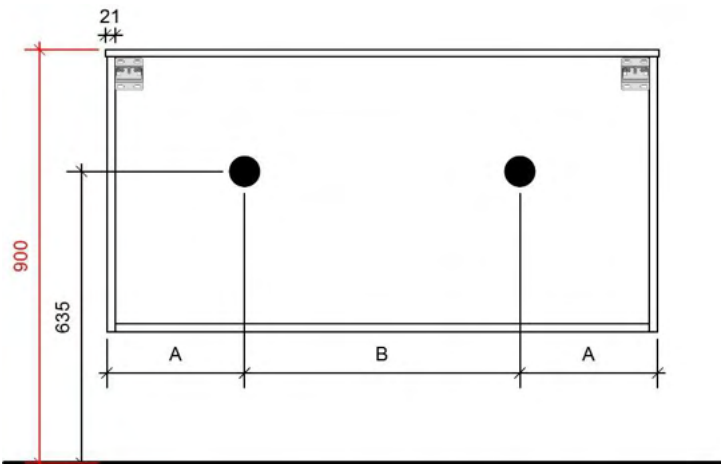

FOTO LAVABO

KUNSTMARMER | MARBRE DE SYNTHÈSE

TEKENING

AANSLUITINGEN EN VOORZIENINGEN VOOR ONDERKASTEN

Breedtematen

A= 300mm

B= 600mm

JULIA 140CM *links en rechts*