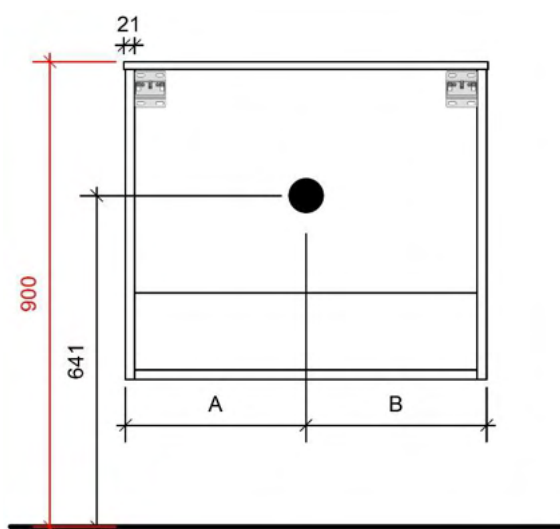

AANSLUITINGEN EN VOORZIENINGEN VOOR ONDERKASTEN