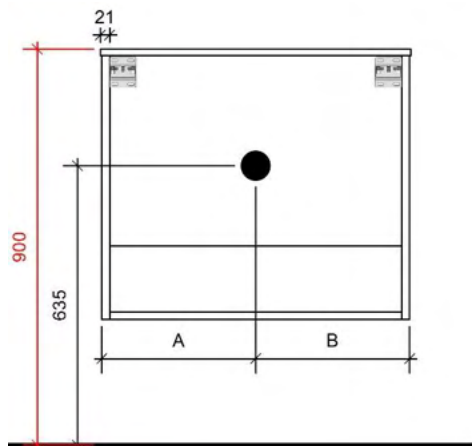

AANSLUITINGEN EN VOORZIENINGEN VOOR ONDERKASTEN

Breedtematen

A= 400mm

B= 400mm