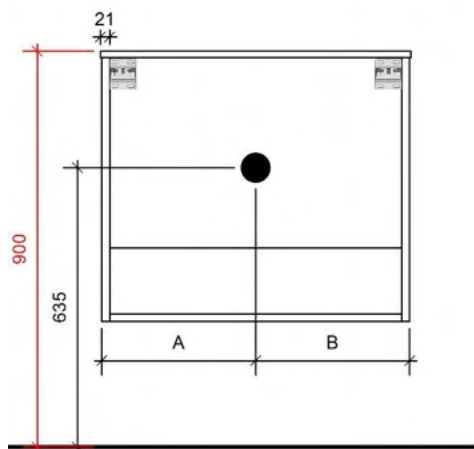

B= 900mm

TEKENING

AANSLUITINGEN EN VOORZIENINGEN VOOR ONDERKASTEN

Breedtematen

A= /

B= /

TEKENING

AANSLUITINGEN EN VOORZIENINGEN VOOR ONDERKASTEN

Breedtematen
A= 300mm
B= 300mm

TEKENING

AANSLUITINGEN EN VOORZIENINGEN VOOR ONDERKASTEN

Breedtematen
 A= 350mm
 B= 350mm

JULIA 80CM

50

FOTO LAVABO

KUNSTMARMER | MARBRE DE SYNTHÈSE