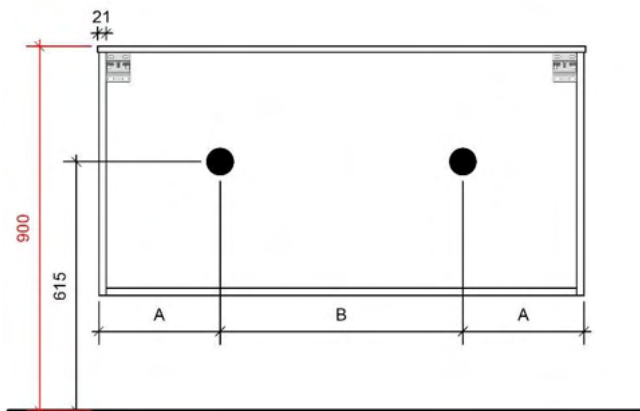

Breedtematen

A= 260mm

B= 940mm

COTTAGE 120CM *rechts*

50

FOTO LAVABO EN OVERLOOP

KUNSTMARMER | MARBRE DE SYNTHÈSE

TEKENING

AANSLUITINGEN EN VOORZIENINGEN VOOR ONDERKASTEN

Breedtematen
A= 940mm
B= 260mm

COTTAGE 120CM *links en rechts*

50

FOTO LAVABO EN OVERLOOP

KUNSTMARMER | MARBRE DE SYNTHÈSE

TEKENING

AANSLUITINGEN EN VOORZIENINGEN VOOR ONDERKASTEN

Breedtematen
A= 300mm
B= 600mm

COTTAGE 140CM

50

FOTO LAVABO EN OVERLOOP

KUNSTMARMER | MARBRE DE SYNTHÈSE

TEKENING

AANSLUITINGEN EN VOORZIENINGEN VOOR ONDERKASTEN

Breedtematen
A= 350mm
B= 700mm