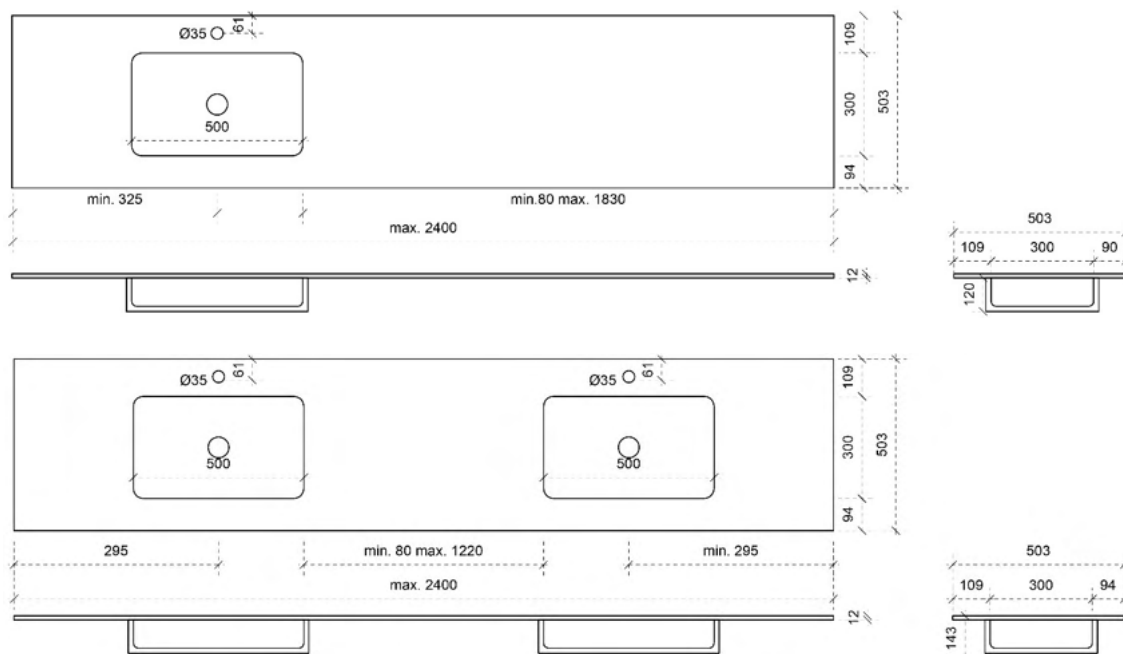

TEKENING

AANSLUITINGEN EN VOORZIENINGEN VOOR ONDERKASTEN

Breedtematen

A= /

B= /