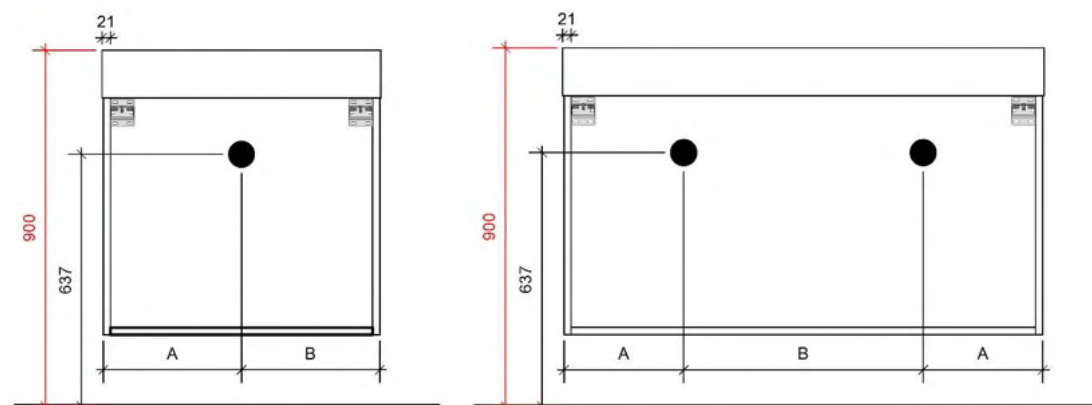

SATURN MOON op maat

45

FOTO LAVABO EN OVERLOOP

HPL

TEKENING

AANSLUITINGEN EN VOORZIENINGEN VOOR ONDERKASTEN

Breedtematen

A= /