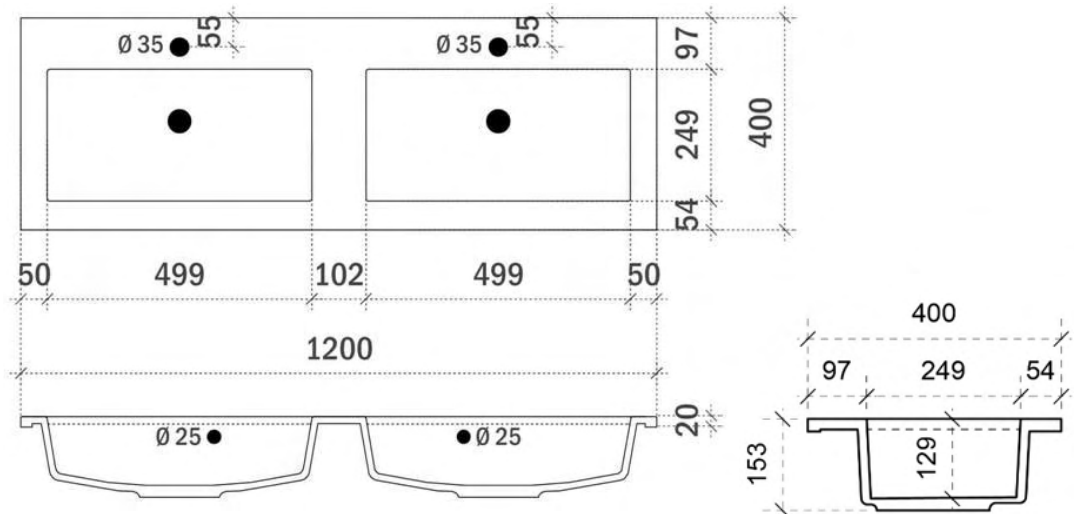

Breedtematen

A= 300mm

B= 300mm

*Met VIEGA 118 662

*Indien metalen deel 43mm lengte is

TEKENING

AANSLUITINGEN EN VOORZIENINGEN VOOR ONDERKASTEN

Breedtematen

A= 300mm

B= 300mm

*Met VIEGA 118 662

*Indien metalen deel 43mm lengte is

TEKENING

AANSLUITINGEN EN VOORZIENINGEN VOOR ONDERKASTEN

Breedtematen

A= 300mm

B= 300mm

*Met VIEGA 118 662

*Indien metalen deel 43mm lengte is

ISA 120CM links en rechts

45

FOTO LAVABO EN OVERLOOP

KUNSTMARMER | MARBRE DE SYNTHÈSE

TEKENING