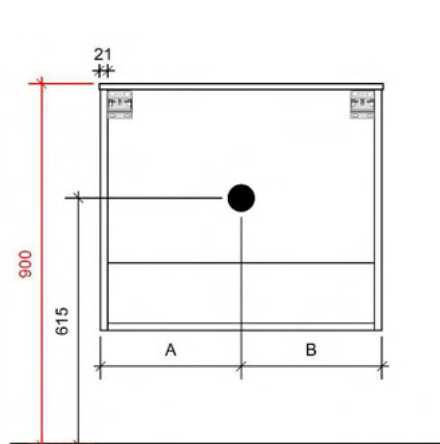

Breedtematen
 A= 460mm
 B= 460mm

TEKENING

AANSLUITINGEN EN VOORZIENINGEN VOOR ONDERKASTEN

Breedtematen
A= 610mm
B= 610mm

TEKENING

AANSLUITINGEN EN VOORZIENINGEN VOOR ONDERKASTEN

Breedtematen
 A= 360mm
 B= 500mm

AANSLUITINGEN EN VOORZIENINGEN VOOR ONDERKASTEN

Breedtematen
 A= 355mm
 B= 355mm

TEKENING

AANSLUITINGEN EN VOORZIENINGEN VOOR ONDERKASTEN

Breedtematen
 A= 455mm
 B= 455mm

TEKENING

AANSLUITINGEN EN VOORZIENINGEN VOOR ONDERKASTEN

Breedtematen
 A= 352mm
 B= 506mm

TEKENING

AANSLUITINGEN EN VOORZIENINGEN VOOR ONDERKASTEN

Breedtematen

A= 355mm

B= 355mm

TEKENING

AANSLUITINGEN EN VOORZIENINGEN VOOR ONDERKASTEN

Breedtematen
 A= 455mm
 B= 455mm

TEKENING

AANSLUITINGEN EN VOORZIENINGEN VOOR ONDERKASTEN

Breedtematen
 A= 605mm
 B= 605mm

TEKENING

AANSLUITINGEN EN VOORZIENINGEN VOOR ONDERKASTEN

Breedtematen
 A= 315mm
 B= 580mm