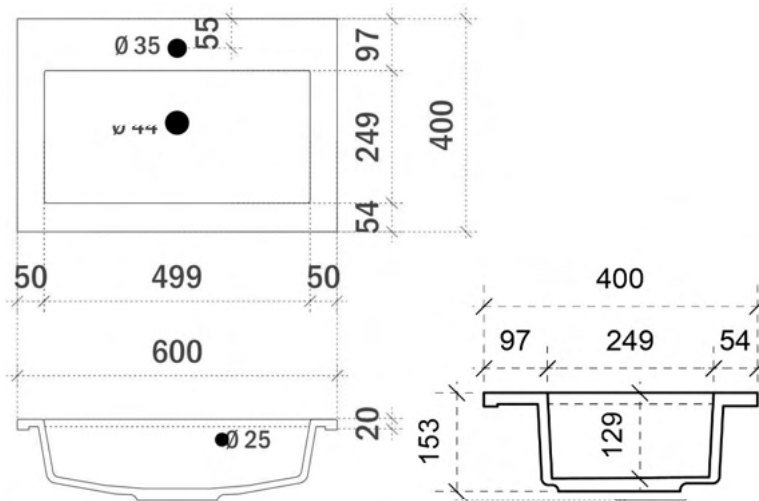

Breedtematen
 A= 455mm
 B= 455mm

TEKENING

AANSLUITINGEN EN VOORZIENINGEN VOOR ONDERKASTEN

Breedtematen
 A= 605mm
 B= 605mm

TEKENING

AANSLUITINGEN EN VOORZIENINGEN VOOR ONDERKASTEN

Breedtematen
 A= 315mm
 B= 580mm

AANSLUITINGEN EN VOORZIENINGEN VOOR ONDERKASTEN

Breedtematen
A= 300mm
B= 600mm

SIFON VIEGA 118 662

IN COMBINATIE MET ISA

TEKENING

POSITIE

TEKENING

AANSLUITINGEN EN VOORZIENINGEN VOOR ONDERKASTEN

Breedtematen

A= 300mm

B= 300mm

*Met VIEGA 118 662

*Indien metalen deel 43mm lengte is

TEKENING

AANSLUITINGEN EN VOORZIENINGEN VOOR ONDERKASTEN

Breedtematen