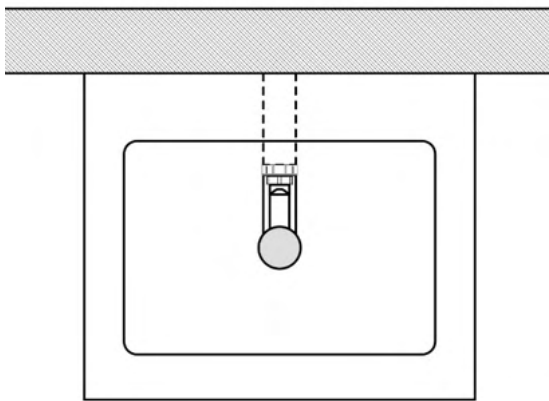

AANSLUITINGEN EN VOORZIENINGEN VOOR ONDERKASTEN

Breedtematen
A= 300mm
B= 600mm

SIFON VIEGA 118 662

IN COMBINATIE MET ISA

TEKENING

POSITIE

TEKENING

AANSLUITINGEN EN VOORZIENINGEN VOOR ONDERKASTEN