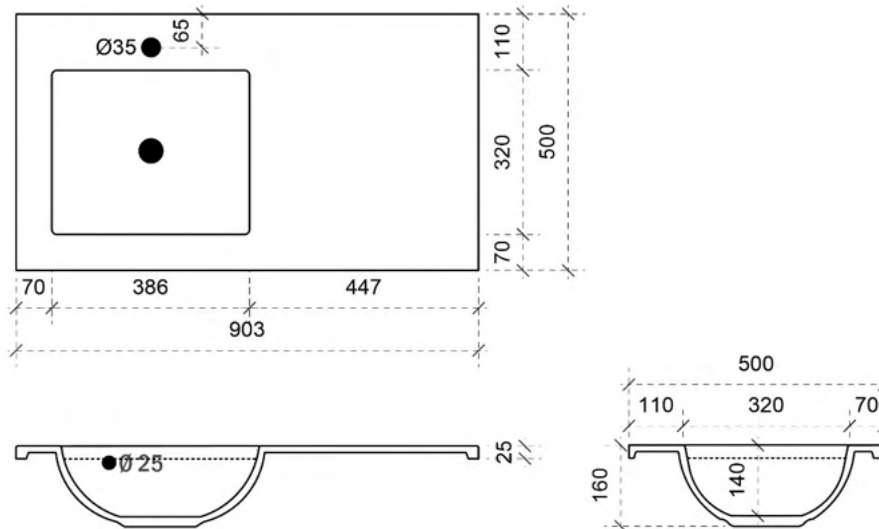

Breedtematen
A= 350mm
B= 350mm

COTTAGE 90CM *links*

50

FOTO LAVABO EN OVERLOOP

KUNSTMARMER | MARBRE DE SYNTHÈSE

TEKENING

AANSLUITINGEN EN VOORZIENINGEN VOOR ONDERKASTEN

Breedtematen
A= 260mm
B= 640mm

COTTAGE 90CM *rechts*

50

FOTO LAVABO EN OVERLOOP

KUNSTMARMER | MARBRE DE SYNTHÈSE

TEKENING

AANSLUITINGEN EN VOORZIENINGEN VOOR ONDERKASTEN

Breedtematen

A= 640mm