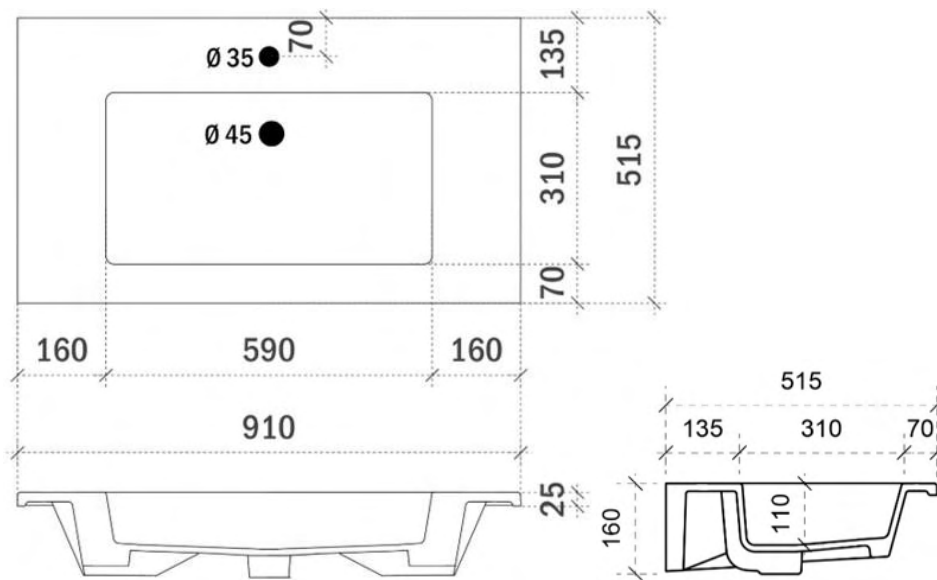

Breedtematen
 A= 460mm
 B= 460mm

TEKENING

AANSLUITINGEN EN VOORZIENINGEN VOOR ONDERKASTEN

Breedtematen
A= 610mm
B= 610mm

TEKENING

AANSLUITINGEN EN VOORZIENINGEN VOOR ONDERKASTEN

Breedtematen
 A= 360mm
 B= 500mm

CENNA 142 links en rechts

50

FOTO LAVABO

SOLID SURFACE

TEKENING

AANSLUITINGEN EN VOORZIENINGEN VOOR ONDERKASTEN

Breedtematen
A= 360mm
B= 700mm

TEKENING

AANSLUITINGEN EN VOORZIENINGEN VOOR ONDERKASTEN

Breedtematen
 A= 355mm
 B= 355mm

TEKENING

AANSLUITINGEN EN VOORZIENINGEN VOOR ONDERKASTEN

Breedtematen
 A= 455mm
 B= 455mm

TEKENING

AANSLUITINGEN EN VOORZIENINGEN VOOR ONDERKASTEN

Breedtematen
 A= 352mm
 B= 506mm

TEKENING

AANSLUITINGEN EN VOORZIENINGEN VOOR ONDERKASTEN

Breedtematen

A= 355mm

B= 355mm

TEKENING

AANSLUITINGEN EN VOORZIENINGEN VOOR ONDERKASTEN