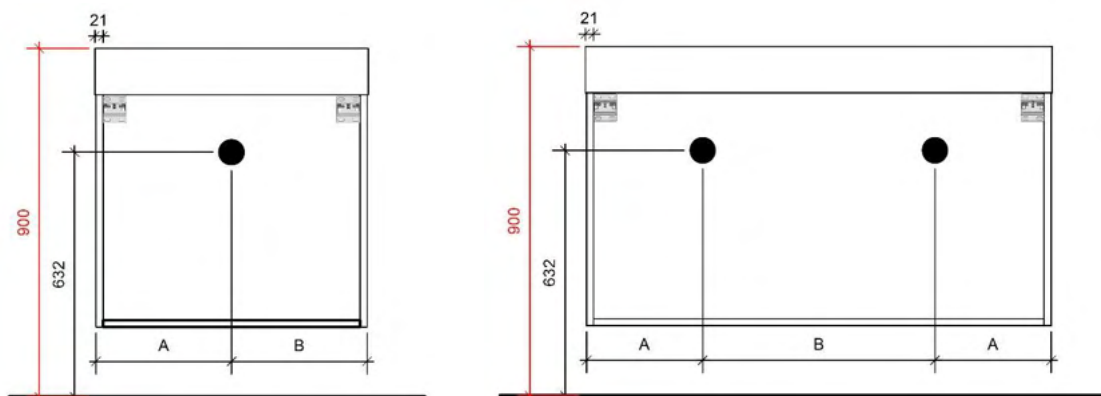

AANSLUITINGEN EN VOORZIENINGEN VOOR ONDERKASTEN