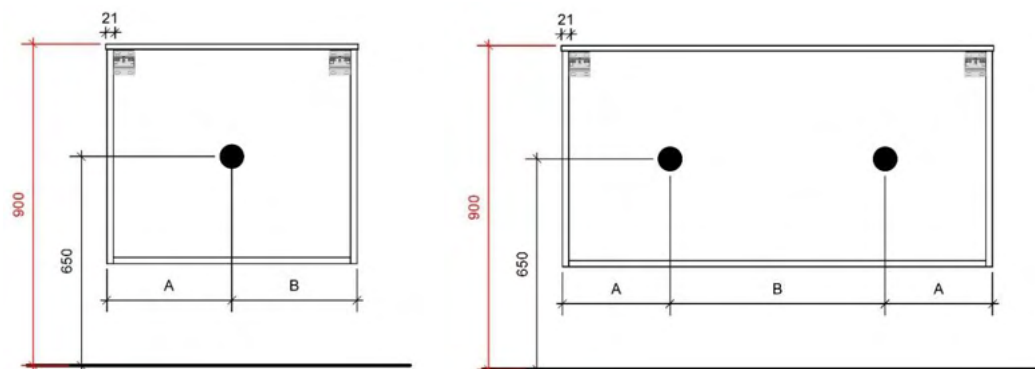

AANSLUITINGEN EN VOORZIENINGEN VOOR ONDERKASTEN