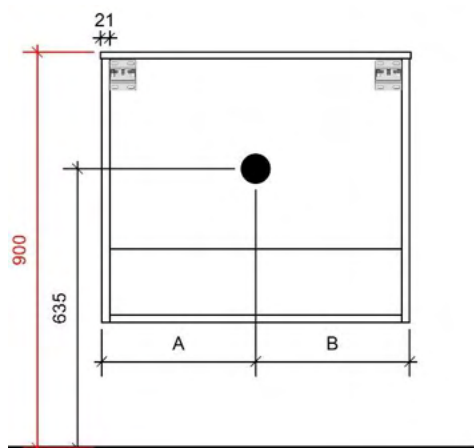

AANSLUITINGEN EN VOORZIENINGEN VOOR ONDERKASTEN

Breedtematen
A= 900mm
B= 300mm

FLEX 120CM *midden*

50

FOTO LAVABO EN OVERLOOP

KUNSTMARMER | MARBRE DE SYNTHÈSE

TEKENING

AANSLUITINGEN EN VOORZIENINGEN VOOR ONDERKASTEN

Breedtematen
A= 600mm
B= 600mm

FLEX 120CM *links en rechts*

50

FOTO LAVABO EN OVERLOOP

KUNSTMARMER | MARBRE DE SYNTHÈSE

TEKENING

AANSLUITINGEN EN VOORZIENINGEN VOOR ONDERKASTEN

Breedtematen
A= 300mm
B= 600mm