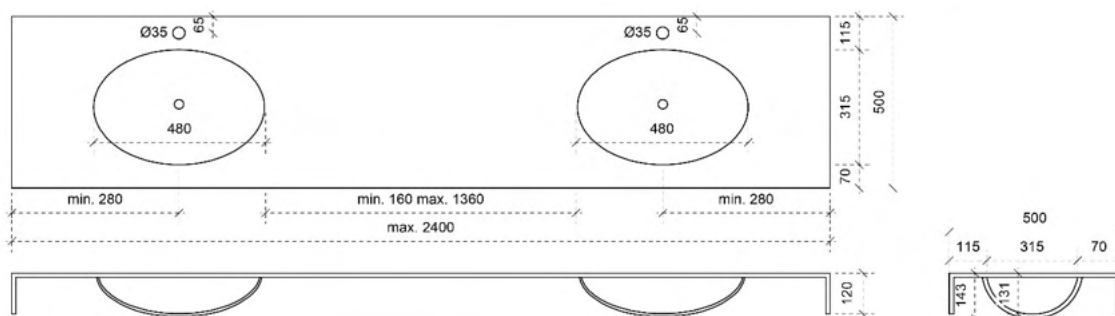

B= /

VENUS OVAL 50 op maat

50

FOTO LAVABO

SOLID SURFACE

TEKENING

AANSLUITINGEN EN VOORZIENINGEN VOOR ONDERKASTEN

Breedtematen