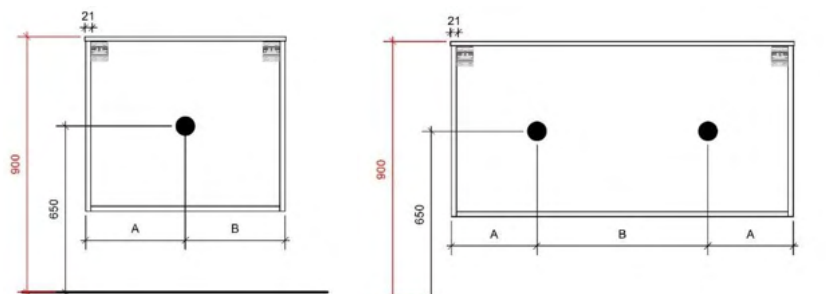

Breedtematen

A= /

B= /

TEKENING

AANSLUITINGEN EN VOORZIENINGEN VOOR ONDERKASTEN

Breedtematen
A= 360mm
B= 360mm

TEKENING

AANSLUITINGEN EN VOORZIENINGEN VOOR ONDERKASTEN