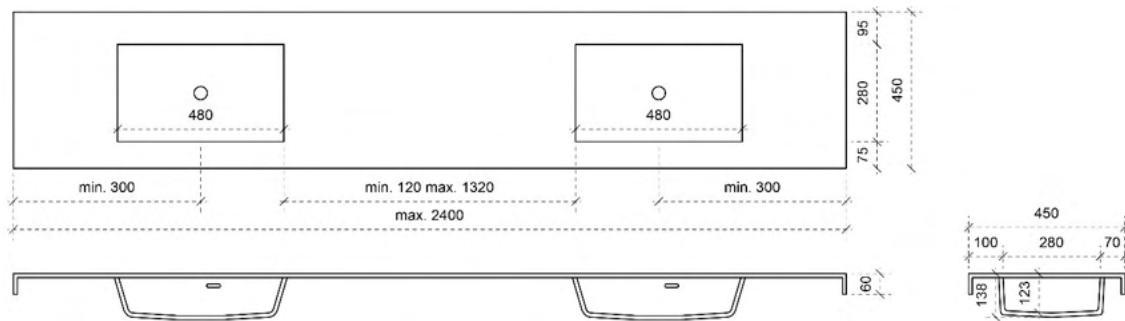

TEKENING

AANSLUITINGEN EN VOORZIENINGEN VOOR ONDERKASTEN

Breedtematen

A= /

B= /