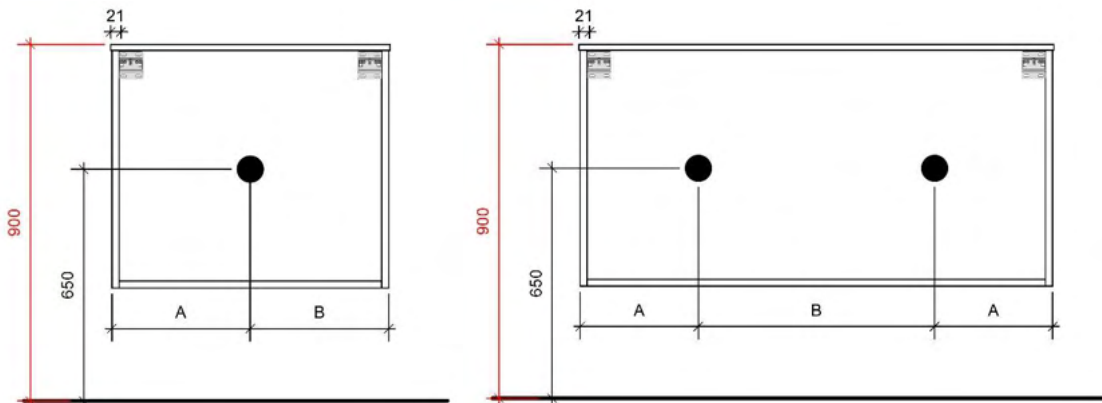

FOTO LAVABO EN OVERLOOP

KERAMIEK | CÉRAMIQUE - DEKTON / COMPOSITIET | COMPOSITE - SILESTONE

TEKENING

AANSLUITINGEN EN VOORZIENINGEN VOOR ONDERKASTEN

Breedtematen

A= /

B= /

SILENCE 12 op maat 2 waskommen