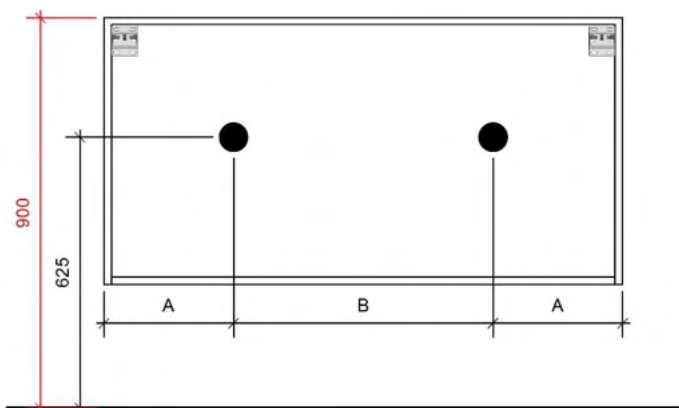

Breedtematen

A= /

B= /

TEKENING

AANSLUITINGEN EN VOORZIENINGEN VOOR ONDERKASTEN

Breedtematen
A= 360mm
B= 360mm

TEKENING

AANSLUITINGEN EN VOORZIENINGEN VOOR ONDERKASTEN

Breedtematen
 A= 460mm
 B= 460mm

TEKENING

AANSLUITINGEN EN VOORZIENINGEN VOOR ONDERKASTEN

Breedtematen
A= 610mm
B= 610mm

TEKENING

AANSLUITINGEN EN VOORZIENINGEN VOOR ONDERKASTEN

Breedtematen
 A= 360mm
 B= 500mm