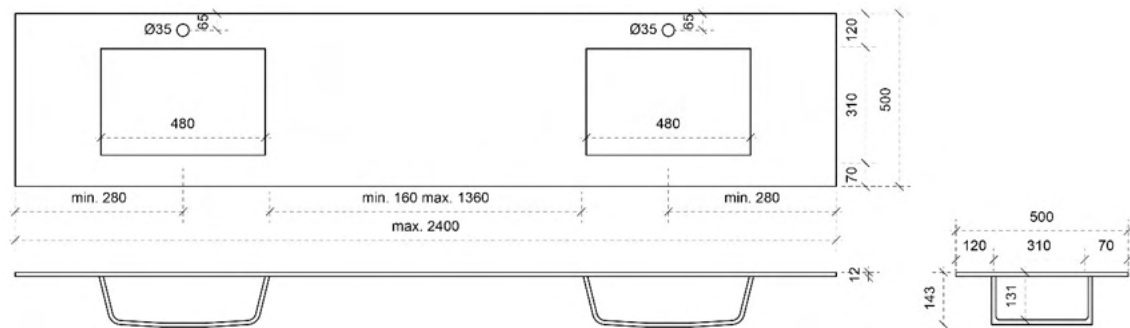

TEKENING

AANSLUITINGEN EN VOORZIENINGEN VOOR ONDERKASTEN

Breedtematen

A= /

B= /