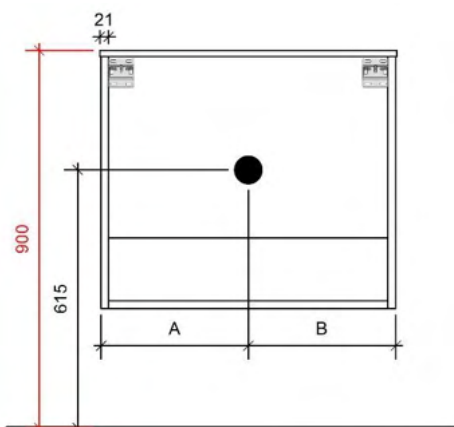

B= 260mm

COTTAGE 90CM *midden*

50

FOTO LAVABO EN OVERLOOP

KUNSTMARMER | MARBRE DE SYNTHÈSE

TEKENING

AANSLUITINGEN EN VOORZIENINGEN VOOR ONDERKASTEN

Breedtematen

A= 450mm

B= 450mm

COTTAGE 120CM links

50

FOTO LAVABO EN OVERLOOP

KUNSTMARMER | MARBRE DE SYNTHÈSE

TEKENING

AANSLUITINGEN EN VOORZIENINGEN VOOR ONDERKASTEN

Breedtematen

A= 260mm

B= 940mm

COTTAGE 120CM *rechts*

50

FOTO LAVABO EN OVERLOOP

KUNSTMARMER | MARBRE DE SYNTHÈSE

TEKENING