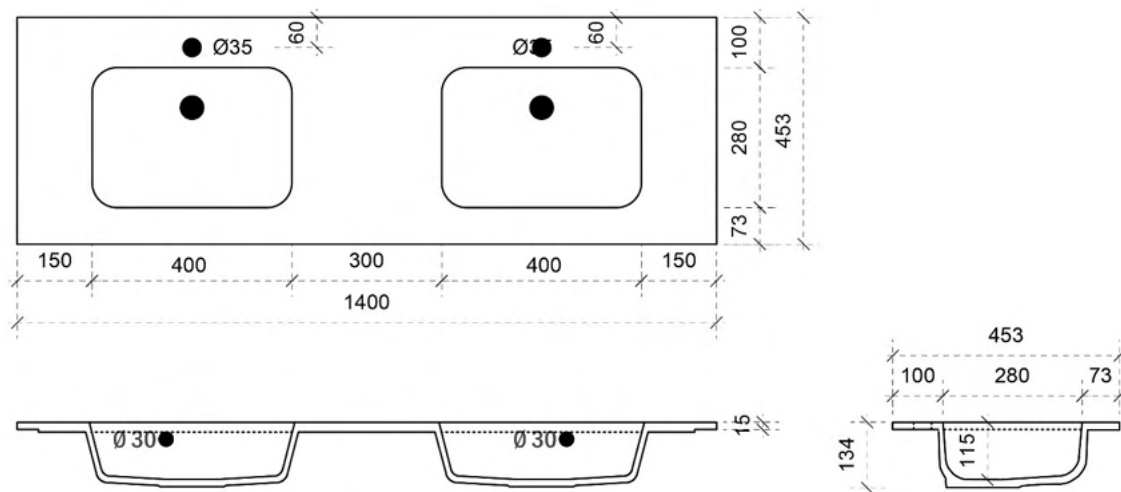

TEKENING

AANSLUITINGEN EN VOORZIENINGEN VOOR ONDERKASTEN

Breedtematen
A= 300mm
B= 600mm

FLASH 140CM

45

FOTO LAVABO EN OVERLOOP

KUNSTMARMER | MARBRE DE SYNTHÈSE

TEKENING

AANSLUITINGEN EN VOORZIENINGEN VOOR ONDERKASTEN

Breedtematen
A= 350mm
B= 700mm

COTTAGE 70CM

50

FOTO LAVABO EN OVERLOOP

KUNSTMARMER | MARBRE DE SYNTHÈSE

TEKENING

AANSLUITINGEN EN VOORZIENINGEN VOOR ONDERKASTEN