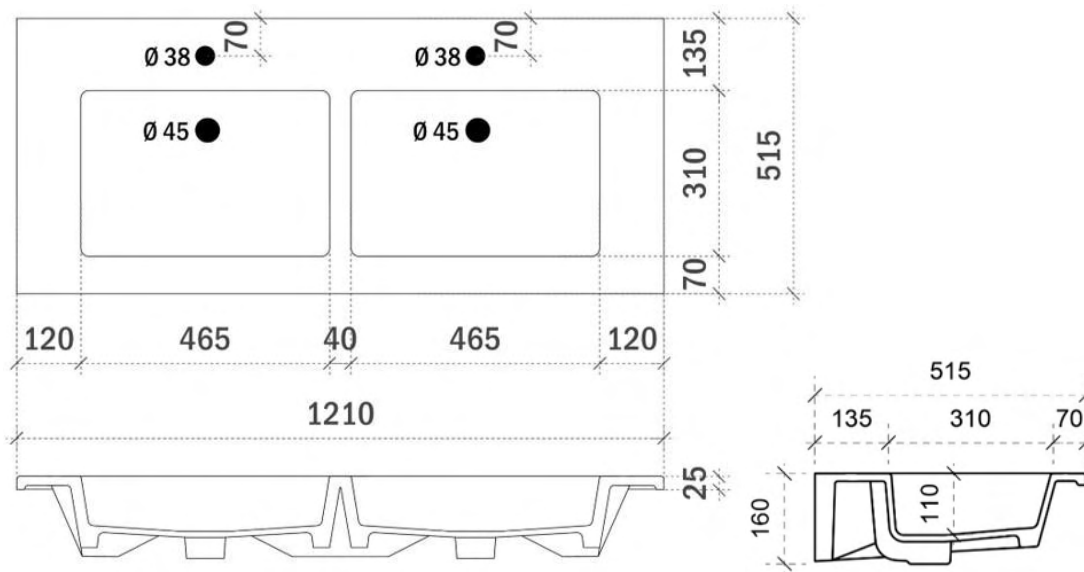

Breedtematen
 A= 460mm
 B= 460mm

TEKENING

AANSLUITINGEN EN VOORZIENINGEN VOOR ONDERKASTEN

Breedtematen
A= 610mm
B= 610mm

TEKENING

AANSLUITINGEN EN VOORZIENINGEN VOOR ONDERKASTEN

Breedtematen
 A= 360mm
 B= 500mm

AANSLUITINGEN EN VOORZIENINGEN VOOR ONDERKASTEN

Breedtematen
 A= 355mm
 B= 355mm

TEKENING

AANSLUITINGEN EN VOORZIENINGEN VOOR ONDERKASTEN

Breedtematen
 A= 455mm
 B= 455mm

TEKENING

AANSLUITINGEN EN VOORZIENINGEN VOOR ONDERKASTEN

Breedtematen
 A= 352mm
 B= 506mm

TEKENING

AANSLUITINGEN EN VOORZIENINGEN VOOR ONDERKASTEN

Breedtematen

A= 355mm

B= 355mm

TEKENING

AANSLUITINGEN EN VOORZIENINGEN VOOR ONDERKASTEN

Breedtematen
 A= 455mm
 B= 455mm

TEKENING

AANSLUITINGEN EN VOORZIENINGEN VOOR ONDERKASTEN

Breedtematen
 A= 605mm
 B= 605mm

TEKENING

AANSLUITINGEN EN VOORZIENINGEN VOOR ONDERKASTEN

Breedtematen
 A= 315mm
 B= 580mm