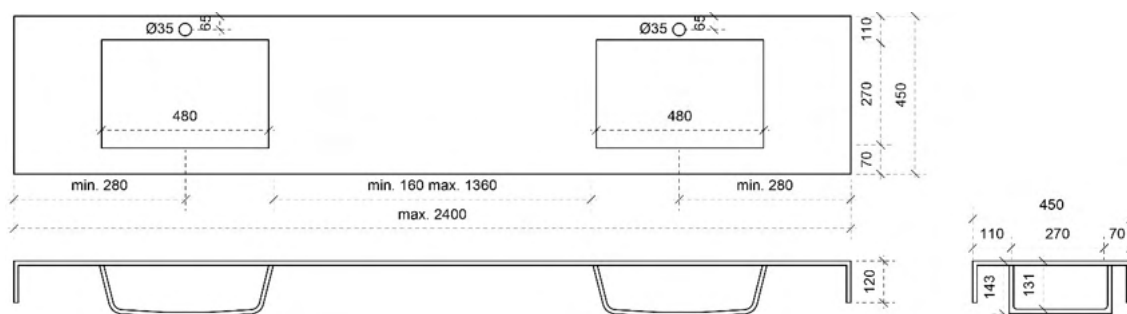

TEKENING

AANSLUITINGEN EN VOORZIENINGEN VOOR ONDERKASTEN

Breedtematen

A= /

B= /