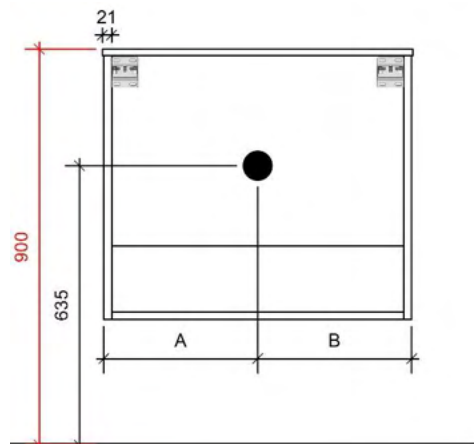

B= 400mm

TEKENING

AANSLUITINGEN EN VOORZIENINGEN VOOR ONDERKASTEN

Breedtematen

A= 300mm

B= 600mm

FLEX 90CM *rechts*

50