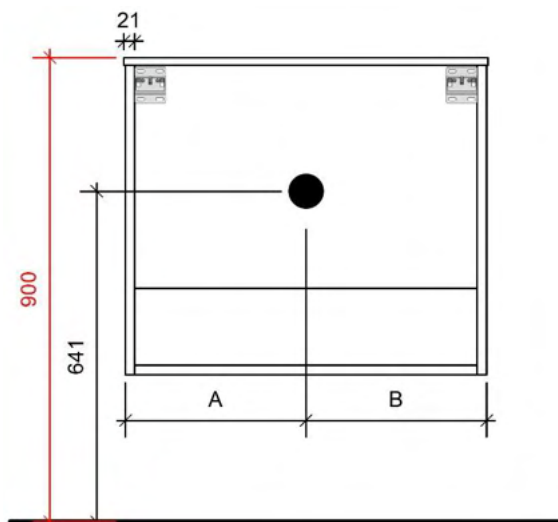

Breedtematen
 A= 352mm
 B= 506mm

TEKENING

AANSLUITINGEN EN VOORZIENINGEN VOOR ONDERKASTEN

Breedtematen

A= 355mm

B= 355mm

TEKENING

AANSLUITINGEN EN VOORZIENINGEN VOOR ONDERKASTEN

Breedtematen
 A= 455mm
 B= 455mm

TEKENING

AANSLUITINGEN EN VOORZIENINGEN VOOR ONDERKASTEN

Breedtematen
 A= 605mm
 B= 605mm

TEKENING

AANSLUITINGEN EN VOORZIENINGEN VOOR ONDERKASTEN

Breedtematen
 A= 315mm
 B= 580mm

FOTO LAVABO EN OVERLOOP

KUNSTMARMER | MARBRE DE SYNTHÈSE

TEKENING

AANSLUITINGEN EN VOORZIENINGEN VOOR ONDERKASTEN

Breedtematen

A= 250mm

B= 250mm

TEKENING

AANSLUITINGEN EN VOORZIENINGEN VOOR ONDERKASTEN

Breedtematen

A= 300mm

B= 300mm

MAXX 80CM

45

FOTO LAVABO EN OVERLOOP

KUNSTMARMER | MARBRE DE SYNTHÈSE